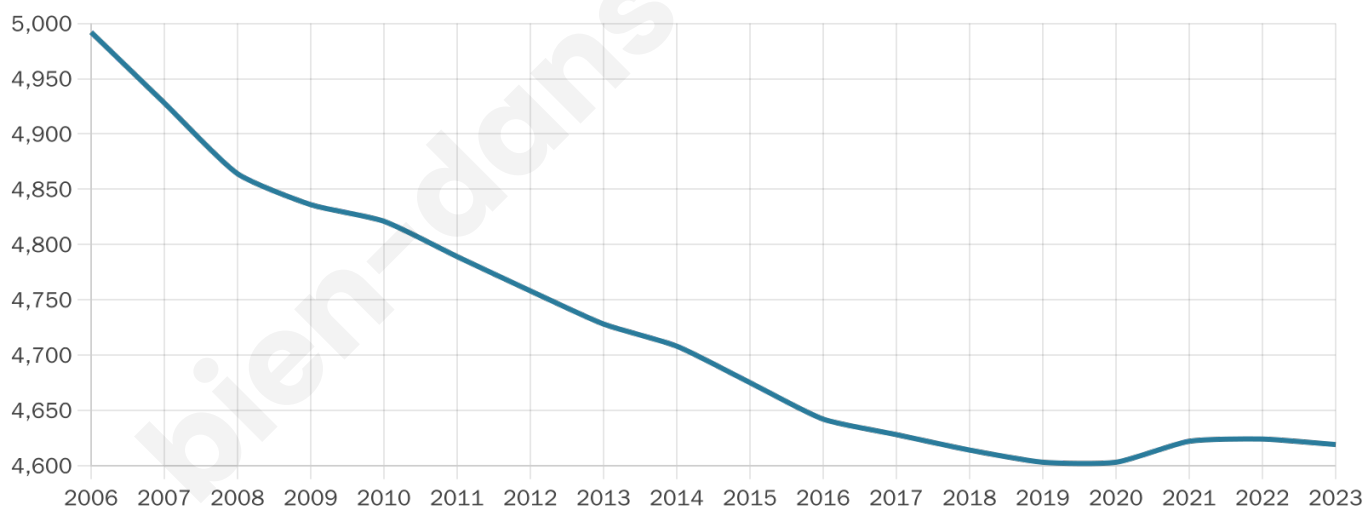

4 619

Age moyen

52 ans

Pop active

37.4%

Taux chômage

12.5%

Pop densité

770 h/km²

Revenu moyen

21 700 €/an

Evolution du nombre d'habitants

Sources : Institut national de la statistique et des études économiques (insee) selon Les dernières parutions officielles de 2024 portant sur les années 2020, 2021 et 2022.