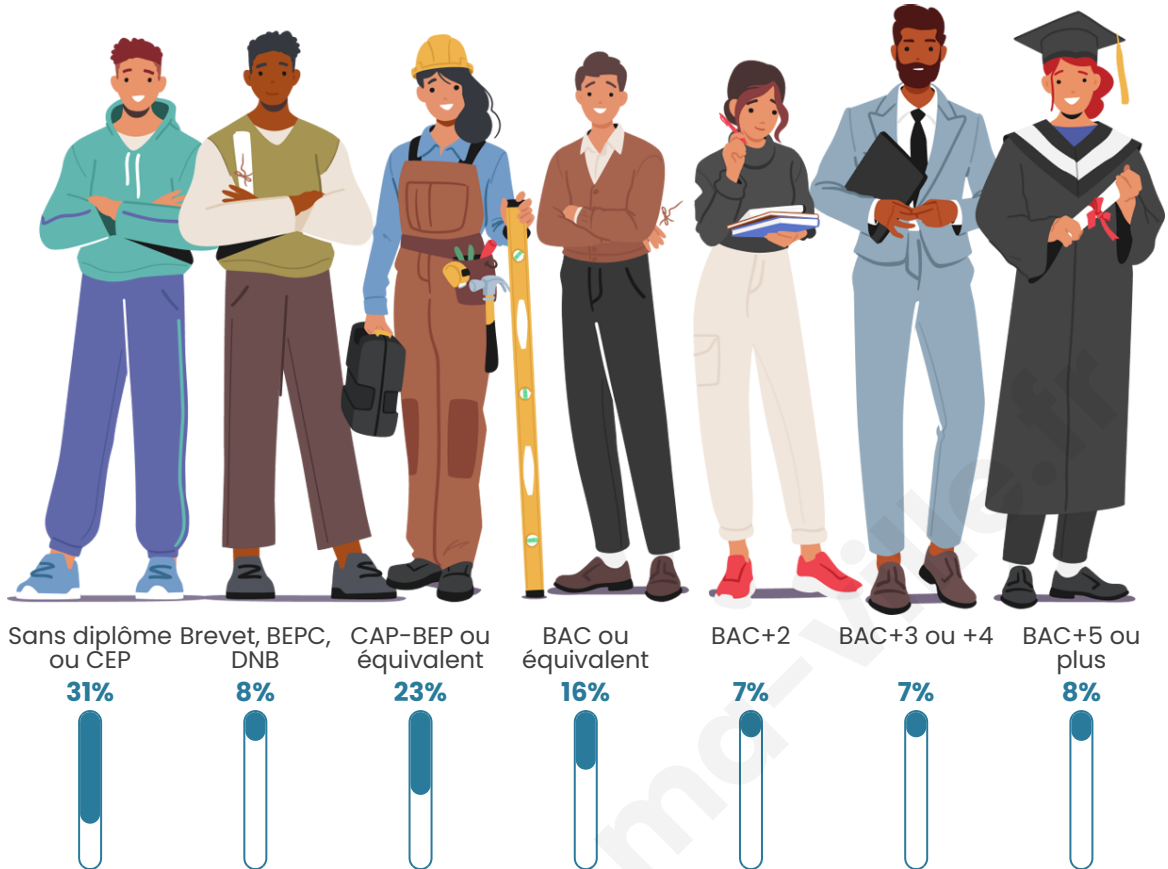

4 619

Age moyen

52 ans

Pop active

37.4%

Taux chômage

12.5%

Pop densité

Tranche d'âge

Activité professionnelle

Niveau de diplôme

Composition des ménages

Profils électoraux

Premier tour

	Emmanuel MACRON	34.28 %
	Marine LE PEN	21.49 %
	Jean-Luc MÉLENCHON	14.72 %
	Éric ZEMMOUR	10.82 %
	Valérie PÉCRESE	7.17 %
	Yannick JADOT	3.09 %
	Fabien ROUSSEL	2.27 %
	Nicolas DUPONT- AIGNAN	2.04 %
	Jean LASSALLE	1.97 %
	Anne HIDALGO	0.86 %
	Philippe POUTOU	0.71 %
	Nathalie ARTHAUD	0.59 %