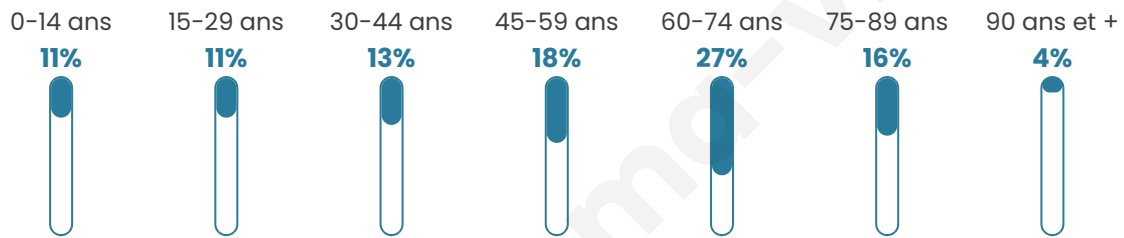

4 619

Age moyen

52 ans

Pop active

37.4%

Taux chômage

12.5%

Pop densité

770 h/km²

Revenu moyen

21 700 €/an

Evolution du nombre d'habitants

Sources : Institut national de la statistique et des études économiques (insee) selon Les dernières parutions officielles de 2024 portant sur les années 2020, 2021 et 2022.

Tranche d'âge

Activité professionnelle

Niveau de diplôme

Composition des ménages

Profils électoraux

Premier tour

	Emmanuel MACRON	34.28 %
	Marine LE PEN	21.49 %
	Jean-Luc MÉLENCHON	14.72 %
	Éric ZEMMOUR	10.82 %
	Valérie PÉCRESE	7.17 %
	Yannick JADOT	3.09 %
	Fabien ROUSSEL	2.27 %
	Nicolas DUPONT- AIGNAN	2.04 %
	Jean LASSALLE	1.97 %
	Anne HIDALGO	0.86 %
	Philippe POUTOU	0.71 %
	Nathalie ARTHAUD	0.59 %