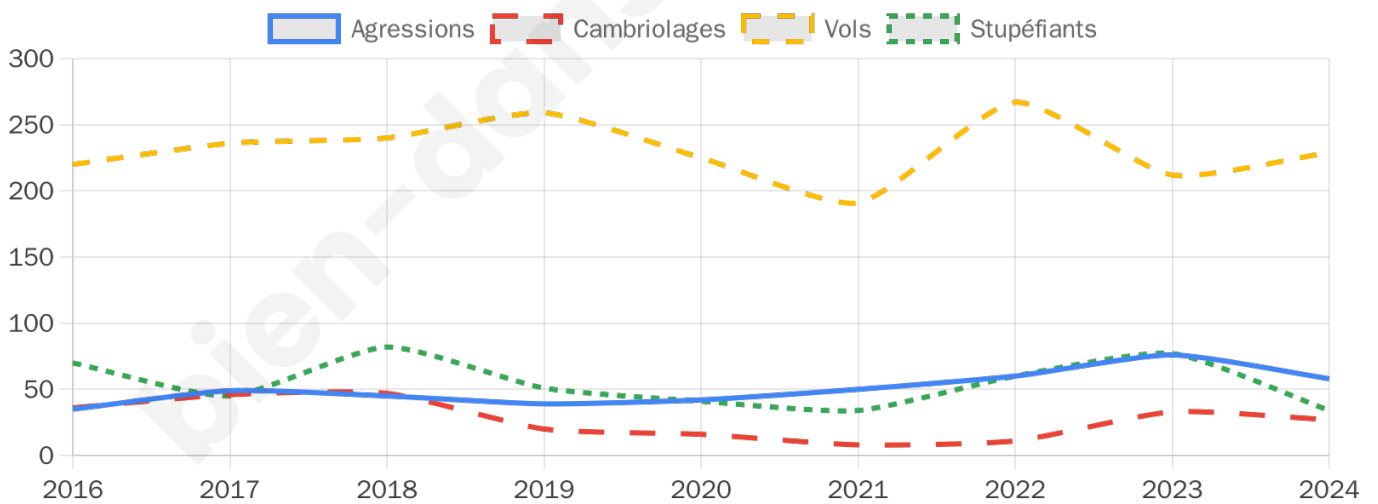

3 988 inscrits

Participation : 68.61%

Votes blancs : 1.10%

Votes nuls : 0.58%

Second tour

	Emmanuel MACRON	62,29 %
	Marine LE PEN	37,71 %

3 992 inscrits

Participation : 70.39%

Votes blancs : 5.37%

Votes nuls : 1.67%

Sécurité

Agressions physiques / sexuelles

58

Cambriolages

27

Vols / dégradations

229

Stupéfiants

34

Evolution du nombre d'infractions

Pour comparer

(en proportion du nombre d'habitants)

■ Ville ■ Département ■ Région

Sources : Bases statistiques communale, départementale et régionale de la délinquance enregistrée par la police et la gendarmerie nationales selon les dernières parutions officielles de 2025 portant sur l'année 2024 ([data.gouv](https://data.gouv.fr)).