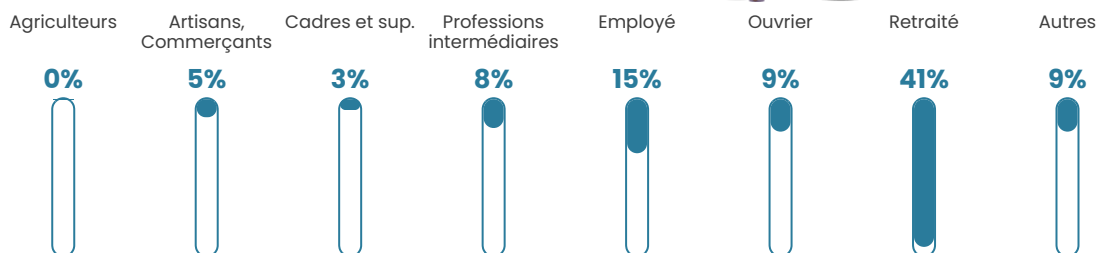

770 h/km²

Revenu moyen

21 700 €/an

Evolution du nombre d'habitants

Sources : Institut national de la statistique et des études économiques (insee) selon Les dernières parutions officielles de 2024 portant sur les années 2020, 2021 et 2022.

Tranche d'âge

Activité professionnelle

Niveau de diplôme

Composition des ménages

Profils électoraux

Premier tour

	Emmanuel MACRON	34.28 %
	Marine LE PEN	21.49 %
	Jean-Luc MÉLENCHON	14.72 %
	Éric ZEMMOUR	10.82 %
	Valérie PÉCRESE	7.17 %
	Yannick JADOT	3.09 %
	Fabien ROUSSEL	2.27 %
	Nicolas DUPONT- AIGNAN	2.04 %
	Jean LASSALLE	1.97 %
	Anne HIDALGO	0.86 %
	Philippe POUTOU	0.71 %
	Nathalie ARTHAUD	0.59 %