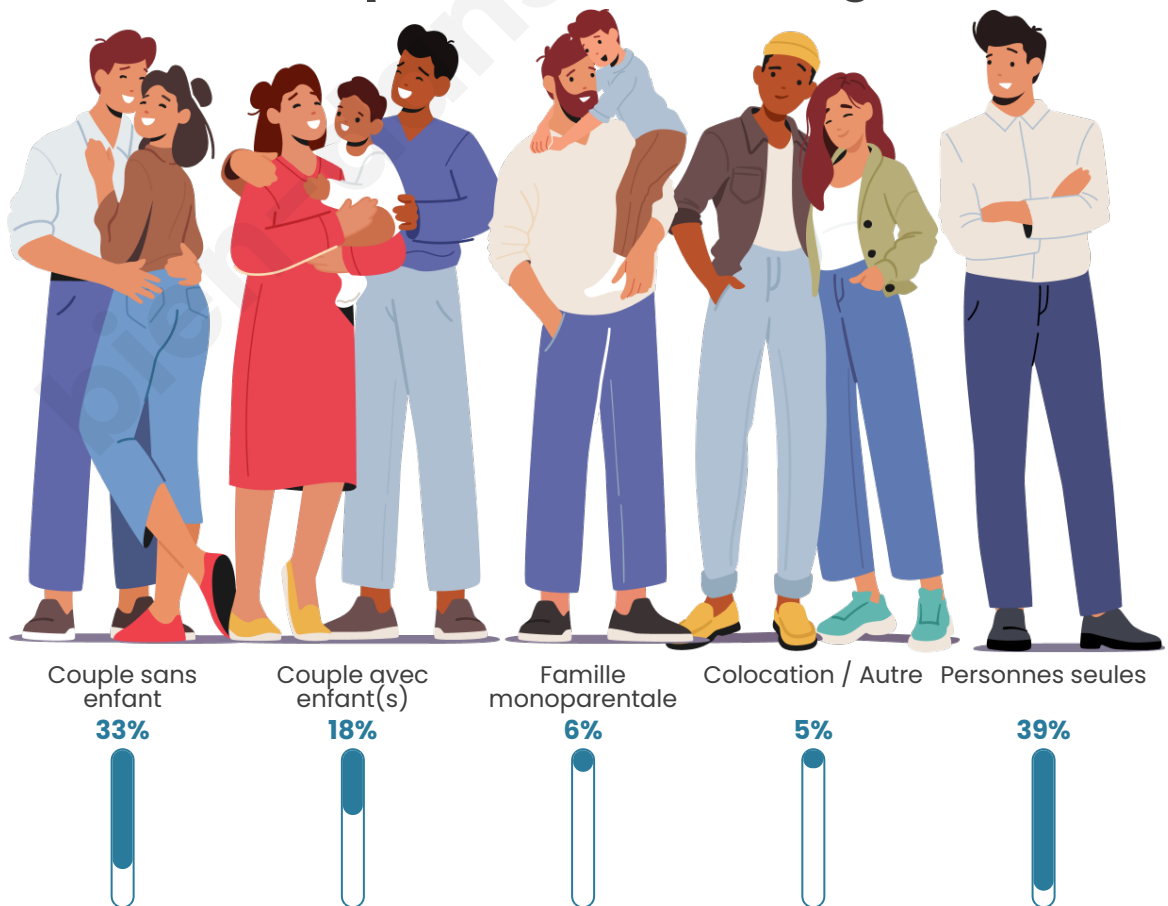

Tranche d'âge

Activité professionnelle

Niveau de diplôme

Composition des ménages

Profils électoraux

Premier tour

	Emmanuel MACRON	34.28 %
	Marine LE PEN	21.49 %
	Jean-Luc MÉLENCHON	14.72 %
	Éric ZEMMOUR	10.82 %
	Valérie PÉCRESE	7.17 %
	Yannick JADOT	3.09 %
	Fabien ROUSSEL	2.27 %
	Nicolas DUPONT- AIGNAN	2.04 %
	Jean LASSALLE	1.97 %
	Anne HIDALGO	0.86 %
	Philippe POUTOU	0.71 %
	Nathalie ARTHAUD	0.59 %