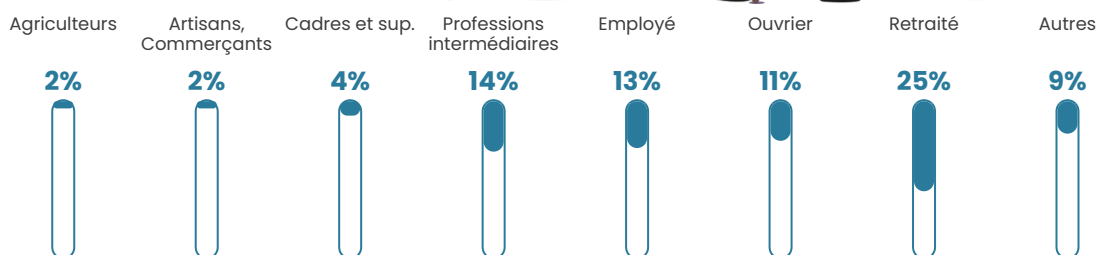

45 ans

Pop active

44.9%

Taux chômage

6.1%

Pop densité

63 h/km²

Revenu moyen

24 600 €/an

Evolution du nombre d'habitants

Sources : Institut national de la statistique et des études économiques (insee) selon Les dernières parutions officielles de 2024 portant sur les années 2020, 2021 et 2022.

Tranche d'âge

Activité professionnelle

Niveau de diplôme

Composition des ménages

Profils électoraux

Premier tour

	Marine LE PEN	35.46 %
	Emmanuel MACRON	23.57 %
	Jean-Luc MÉLENCHON	13.59 %
	Éric ZEMMOUR	6.79 %
	Yannick JADOT	5.52 %
	Valérie PÉCRESSE	5.52 %
	Nicolas DUPONT-AIGNAN	2.76 %
	Jean LASSALLE	2.12 %
	Fabien ROUSSEL	1.91 %
	Anne HIDALGO	1.70 %
	Nathalie ARTHAUD	0.64 %
	Philippe POUTOU	0.42 %