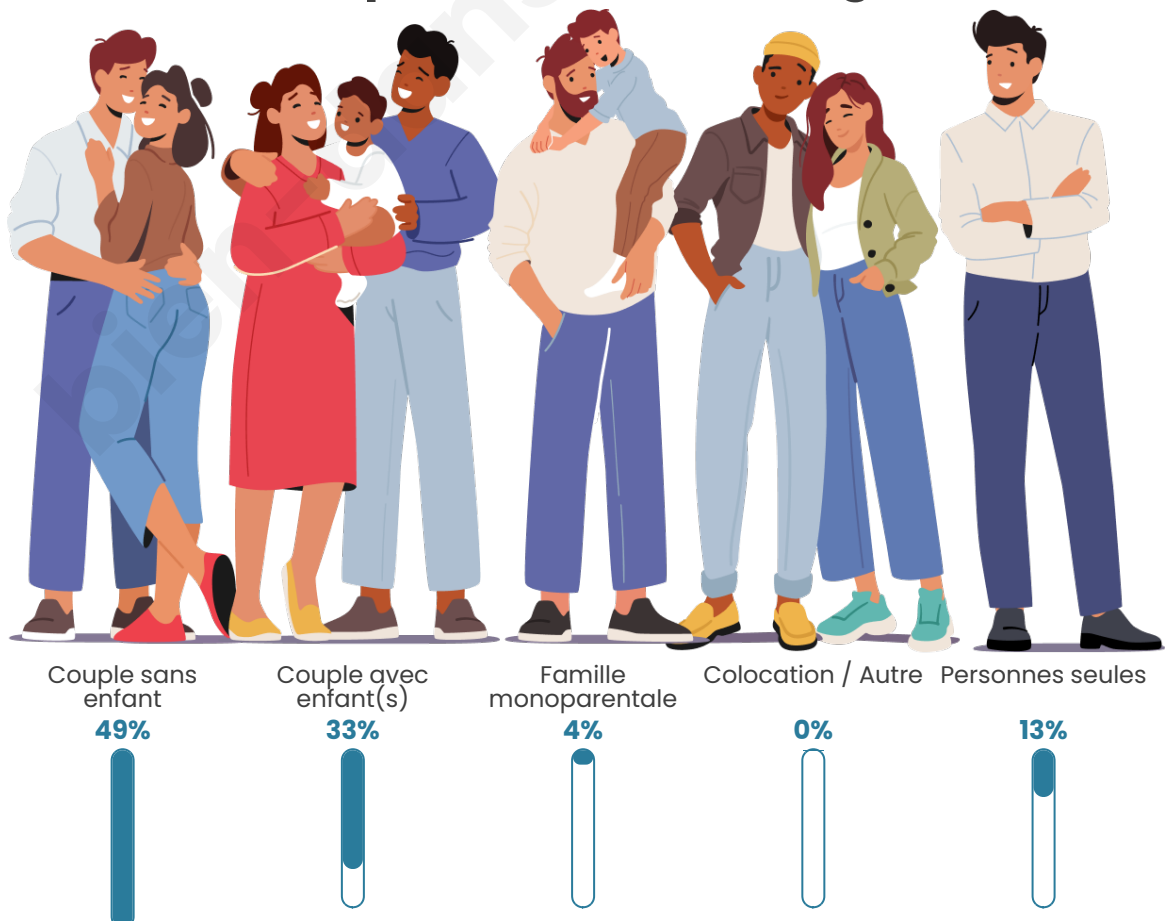

Tranche d'âge

Activité professionnelle

Niveau de diplôme

Composition des ménages

Profils électoraux

Premier tour

	Marine LE PEN	35.46 %
	Emmanuel MACRON	23.57 %
	Jean-Luc MÉLENCHON	13.59 %
	Éric ZEMMOUR	6.79 %
	Yannick JADOT	5.52 %
	Valérie PÉCRESSE	5.52 %
	Nicolas DUPONT-AIGNAN	2.76 %
	Jean LASSALLE	2.12 %
	Fabien ROUSSEL	1.91 %
	Anne HIDALGO	1.70 %
	Nathalie ARTHAUD	0.64 %
	Philippe POUTOU	0.42 %