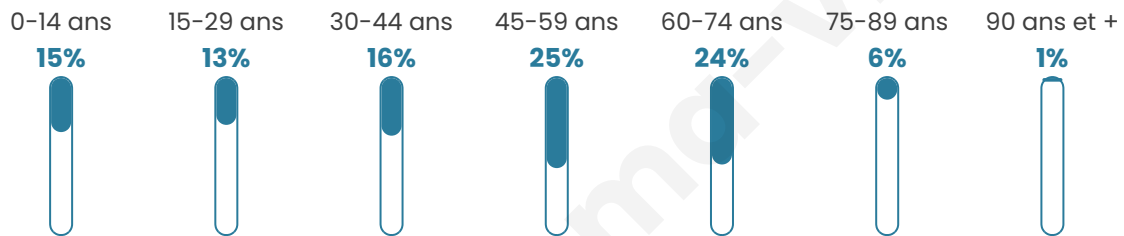

Version web

Ville de Trouville-la-Haule

Présenté par

BIEN dans
ma **VILLE** 

Sommaire

Situation géographique	3
Statistiques sur la population	4
Evolution du nombre d'habitants	4
Tranche d'âge	5
0-14 ans	5
15-29 ans	5
30-44 ans	5
45-59 ans	5
60-74 ans	5
75-89 ans	5
90 ans et +	5
Activité professionnelle	5
Agriculteurs	5
Artisans, Commerçants	5
Cadres et sup.	5
Professions intermédiaires	5
Employé	5
Ouvrier	5
Retraité	5
Autres	5
Niveau de diplôme	6
Sans diplôme ou CEP	6
Brevet, BEPC, DNB	6
CAP-BEP ou équivalent	6
BAC ou équivalent	6
BAC+2	6
BAC+3 ou +4	6
BAC+5 ou plus	6
Composition des ménages	6
Couple sans enfant	6
Couple avec enfant(s)	6
Famille monoparentale	6
Colocation / Autre	6
Personnes seules	6
Profils électoraux	7
Premier tour	7
Sécurité	8
Evolution du nombre d'infractions	8
Pour comparer	9
Services à la population	10
Commerce	10
Éducation	10
Villes autour de Trouville-la-Haule	11

45 ans

Pop active

44.9%

Taux chômage

6.1%

Pop densité

63 h/km²

Revenu moyen

Tranche d'âge

Activité professionnelle

Niveau de diplôme

Composition des ménages

Profils électoraux

Premier tour

	Marine LE PEN	35.46 %
	Emmanuel MACRON	23.57 %
	Jean-Luc MÉLENCHON	13.59 %
	Éric ZEMMOUR	6.79 %
	Yannick JADOT	5.52 %
	Valérie PÉCRESSE	5.52 %
	Nicolas DUPONT-AIGNAN	2.76 %
	Jean LASSALLE	2.12 %
	Fabien ROUSSEL	1.91 %
	Anne HIDALGO	1.70 %
	Nathalie ARTHAUD	0.64 %
	Philippe POUTOU	0.42 %