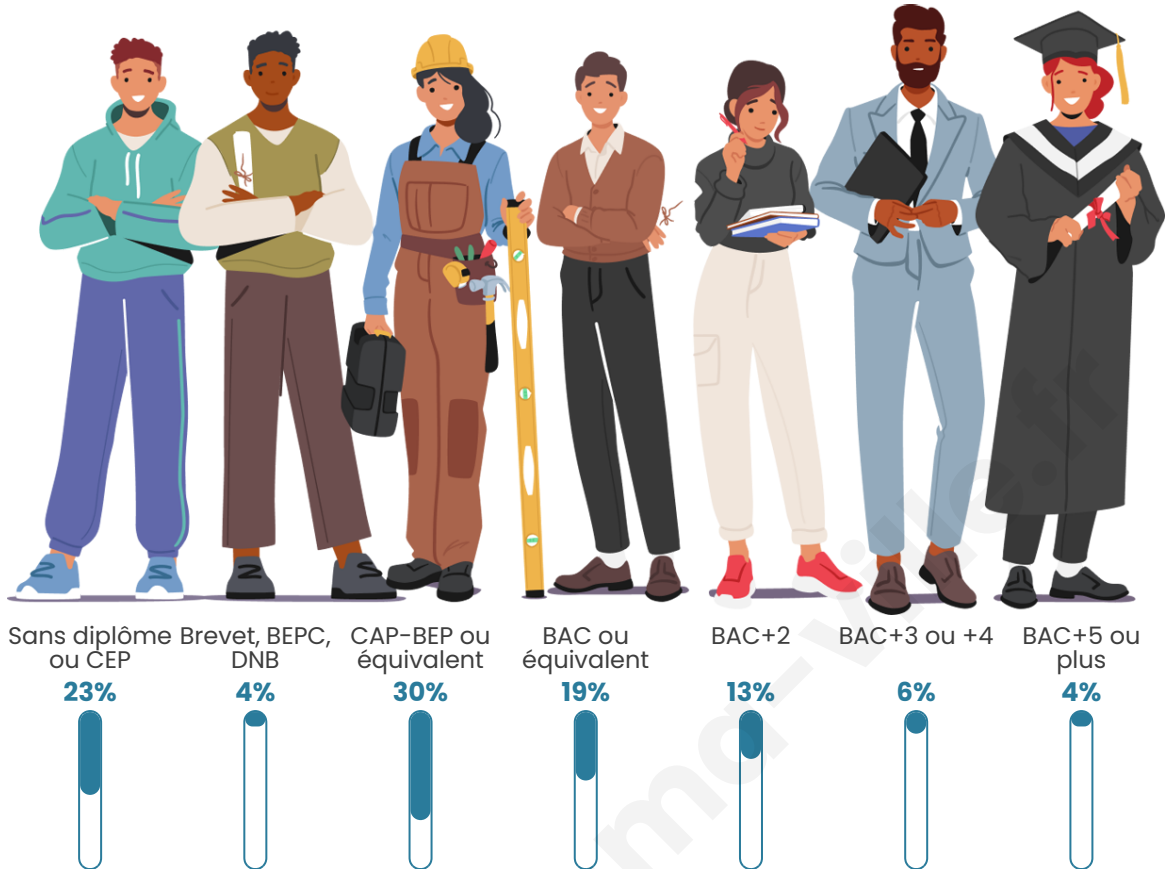

Tranche d'âge

Activité professionnelle

Niveau de diplôme

Composition des ménages

Profils électoraux

Premier tour

	Marine LE PEN	35.46 %
	Emmanuel MACRON	23.57 %
	Jean-Luc MÉLENCHON	13.59 %
	Éric ZEMMOUR	6.79 %
	Yannick JADOT	5.52 %
	Valérie PÉCRESSE	5.52 %
	Nicolas DUPONT-AIGNAN	2.76 %
	Jean LASSALLE	2.12 %
	Fabien ROUSSEL	1.91 %
	Anne HIDALGO	1.70 %
	Nathalie ARTHAUD	0.64 %
	Philippe POUTOU	0.42 %