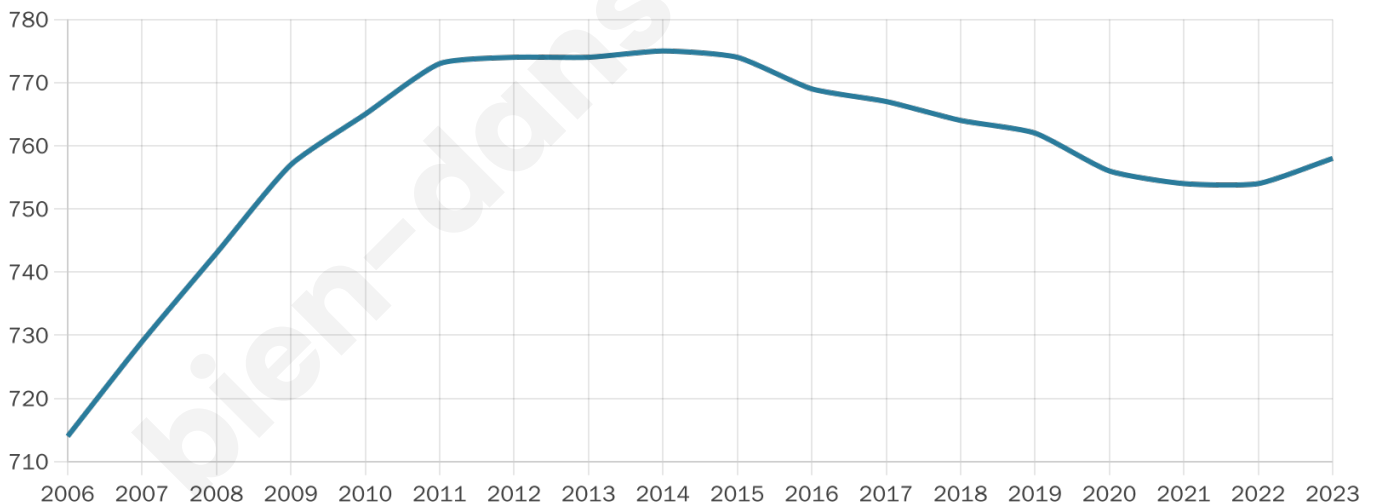

Situation géographique

i Informations clés

- **Région** : Normandie
- **Département** : Eure
- **Code postal** : 27680
- **Superficie** : 12 km²

Statistiques sur la population

Nombre d'habitants

758

Age moyen

45 ans

Pop active

44.9%

Taux chômage

6.1%

Pop densité

63 h/km²

Revenu moyen

24 600 €/an

Evolution du nombre d'habitants

Sources : Institut national de la statistique et des études économiques (insee) selon Les dernières parutions officielles de 2024 portant sur les années 2020, 2021 et 2022.