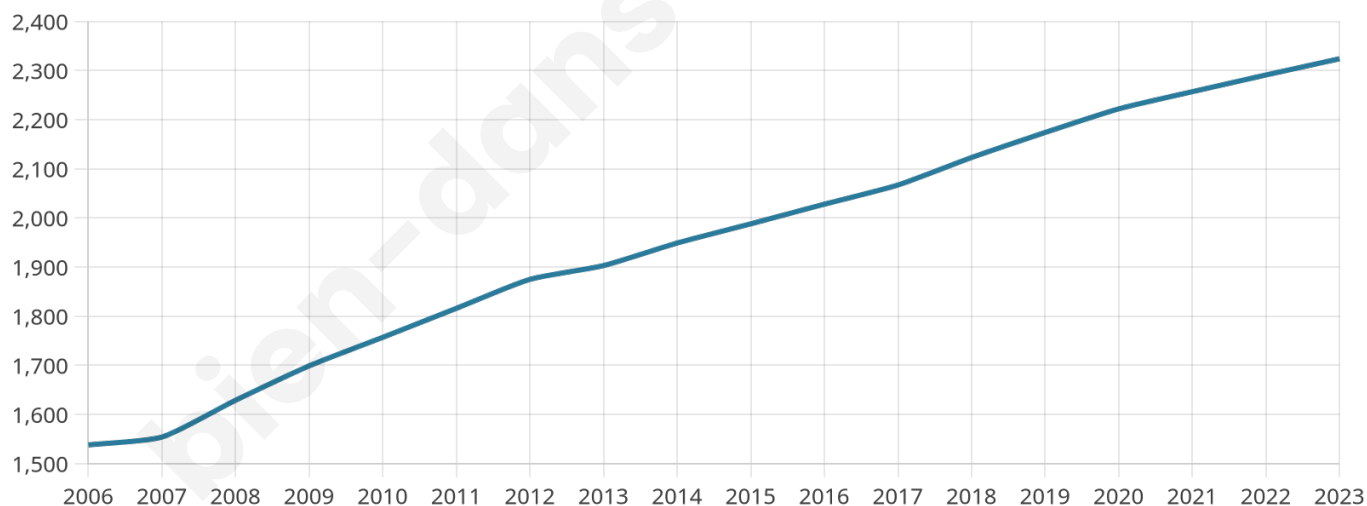

2 324

Age moyen

39 ans

Pop active

47.8%

Taux chômage

8.2%

Pop densité

137 h/km²

Revenu moyen

21 790 €/an

Evolution du nombre d'habitants

Sources : Institut national de la statistique et des études économiques (insee) selon Les dernières parutions officielles de 2024 portant sur les années 2020, 2021 et 2022.