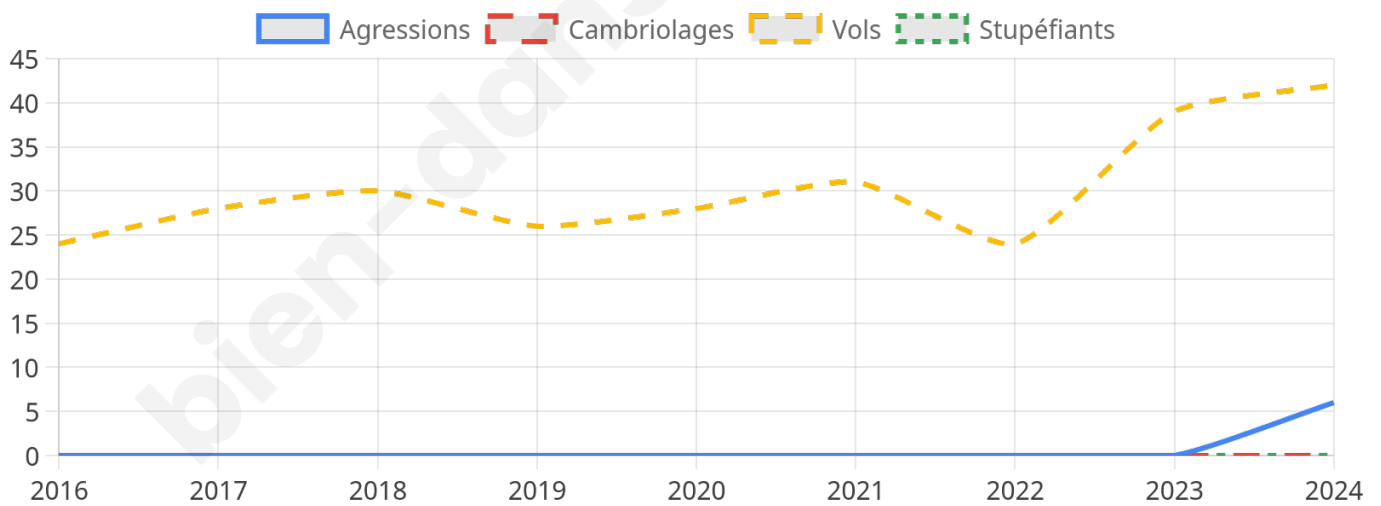

Sécurité

Agressions physiques / sexuelles

6

Cambriolages

0

Vols / dégradations

42

Stupéfiants

0

Evolution du nombre d'infractions