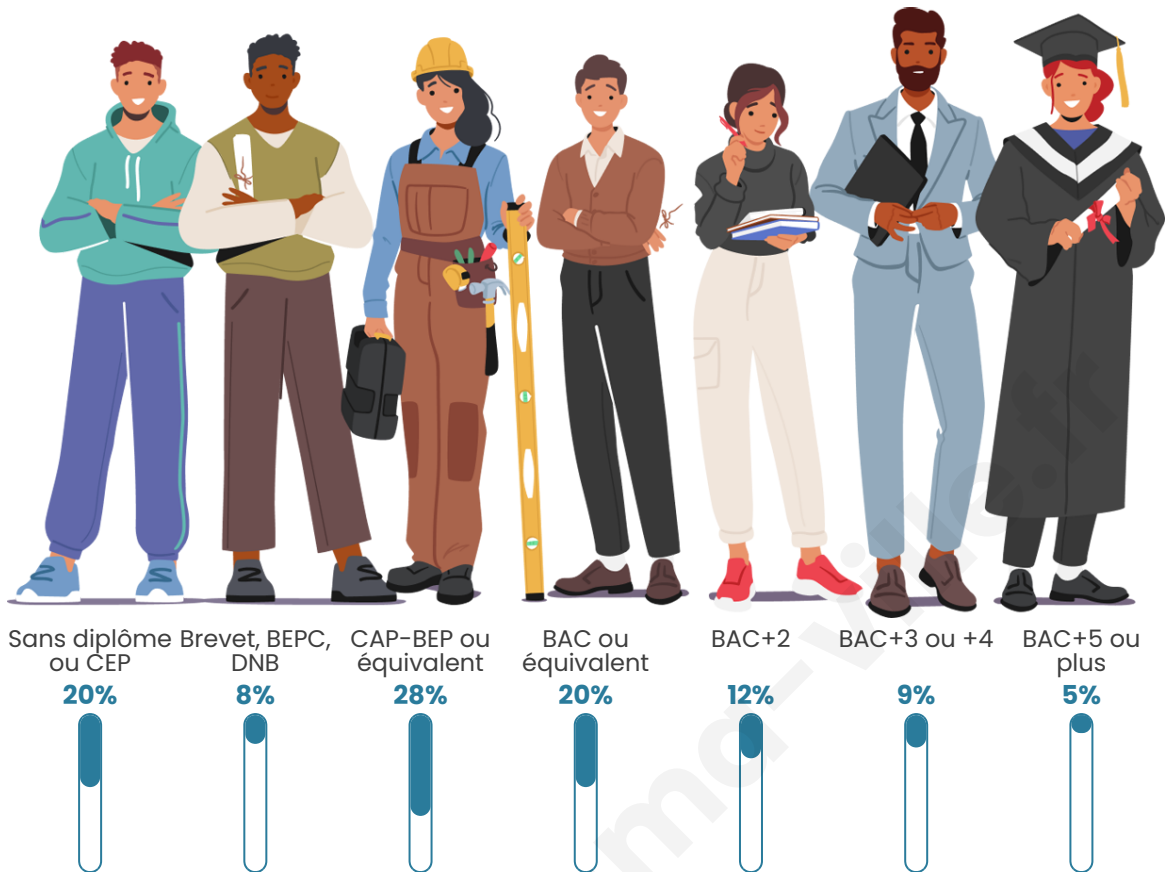

Tranche d'âge

Activité professionnelle

Niveau de diplôme

Composition des ménages

Profils électoraux

Premier tour

	Marine LE PEN	37.59 %
	Jean-Luc MÉLENCHON	16.86 %
	Emmanuel MACRON	16.71 %
	Éric ZEMMOUR	7.50 %
	Jean LASSALLE	6.03 %
	Yannick JADOT	4.02 %
	Anne HIDALGO	2.63 %
	Fabien ROUSSEL	2.47 %
	Valérie PÉCRESSE	2.47 %
	Nicolas DUPONT-AIGNAN	1.86 %
	Philippe POUTOU	1.70 %
	Nathalie ARTHAUD	0.15 %