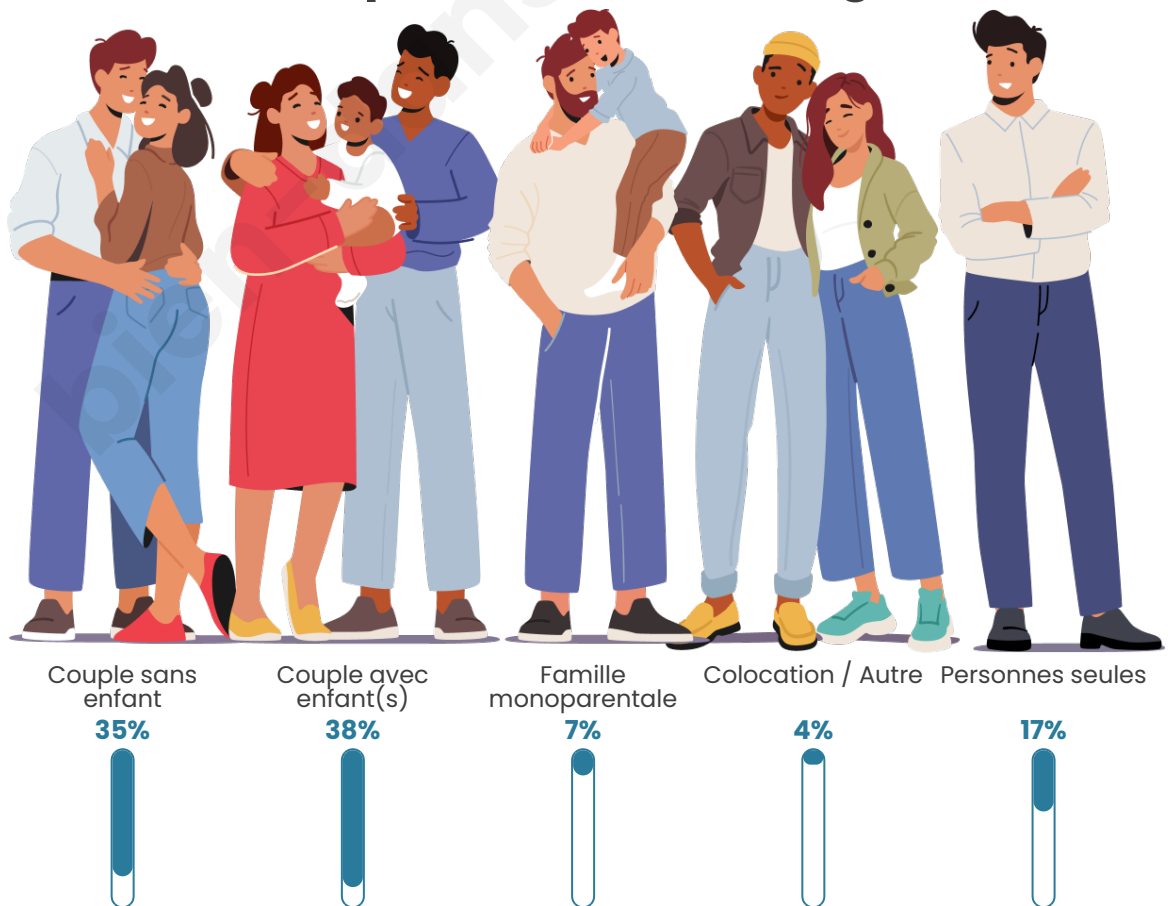

Tranche d'âge

Activité professionnelle

Niveau de diplôme

Composition des ménages

Profils électoraux

Premier tour

	Marine LE PEN	37.59 %
	Jean-Luc MÉLENCHON	16.86 %
	Emmanuel MACRON	16.71 %
	Éric ZEMMOUR	7.50 %
	Jean LASSALLE	6.03 %
	Yannick JADOT	4.02 %
	Anne HIDALGO	2.63 %
	Fabien ROUSSEL	2.47 %
	Valérie PÉCRESSE	2.47 %
	Nicolas DUPONT-AIGNAN	1.86 %
	Philippe POUTOU	1.70 %
	Nathalie ARTHAUD	0.15 %