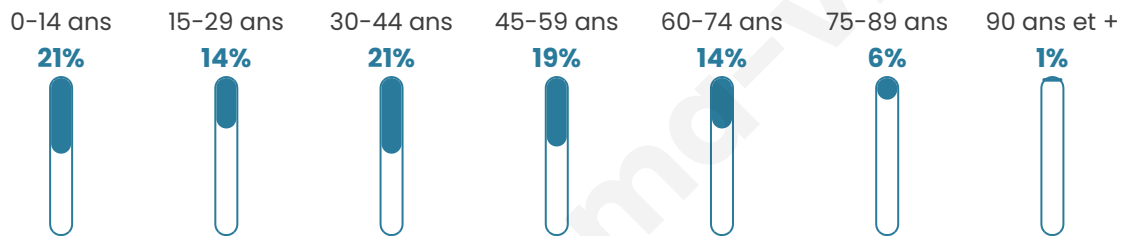

2 324

Age moyen

39 ans

Pop active

47.8%

Taux chômage

8.2%

Pop densité

137 h/km²

Revenu moyen

21 790 €/an

Evolution du nombre d'habitants

Sources : Institut national de la statistique et des études économiques (insee) selon Les dernières parutions officielles de 2024 portant sur les années 2020, 2021 et 2022.

Tranche d'âge

Activité professionnelle

Niveau de diplôme

Composition des ménages

Profils électoraux

Premier tour

	Marine LE PEN	37.59 %
	Jean-Luc MÉLENCHON	16.86 %
	Emmanuel MACRON	16.71 %
	Éric ZEMMOUR	7.50 %
	Jean LASSALLE	6.03 %
	Yannick JADOT	4.02 %
	Anne HIDALGO	2.63 %
	Fabien ROUSSEL	2.47 %
	Valérie PÉCRESSE	2.47 %
	Nicolas DUPONT-AIGNAN	1.86 %
	Philippe POUTOU	1.70 %
	Nathalie ARTHAUD	0.15 %

1 650 inscrits

Participation : 80.3%

Votes blancs : 1.21%

Votes nuls : 1.21%

Second tour

	Emmanuel MACRON	35,37 %
	Marine LE PEN	64,63 %

1 652 inscrits

Participation : 77.91%