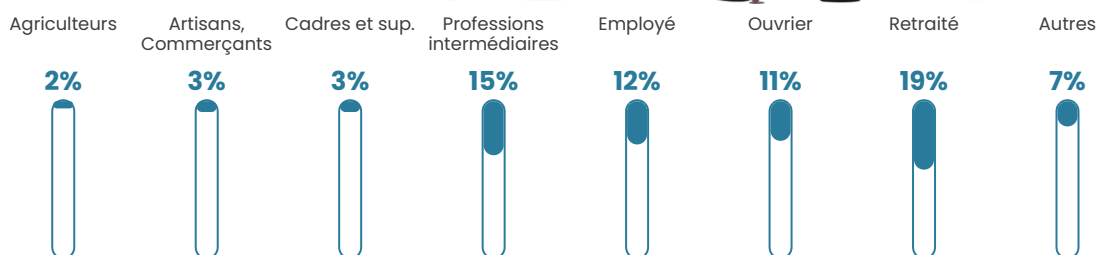

137 h/km²

Revenu moyen

21 790 €/an

Evolution du nombre d'habitants

Sources : Institut national de la statistique et des études économiques (insee) selon Les dernières parutions officielles de 2024 portant sur les années 2020, 2021 et 2022.

Tranche d'âge

Activité professionnelle

Niveau de diplôme

Composition des ménages

Profils électoraux

Premier tour

	Marine LE PEN	37.59 %
	Jean-Luc MÉLENCHON	16.86 %
	Emmanuel MACRON	16.71 %
	Éric ZEMMOUR	7.50 %
	Jean LASSALLE	6.03 %
	Yannick JADOT	4.02 %
	Anne HIDALGO	2.63 %
	Fabien ROUSSEL	2.47 %
	Valérie PÉCRESSE	2.47 %
	Nicolas DUPONT-AIGNAN	1.86 %
	Philippe POUTOU	1.70 %
	Nathalie ARTHAUD	0.15 %