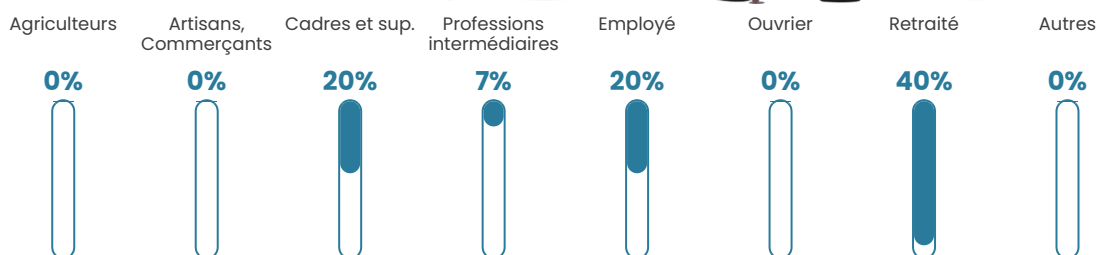

38 h/km²

Revenu moyen

NC

Evolution du nombre d'habitants

Sources : Institut national de la statistique et des études économiques (insee) selon Les dernières parutions officielles de 2024 portant sur les années 2020, 2021 et 2022.

Tranche d'âge

Activité professionnelle

Niveau de diplôme

Composition des ménages

Profils électoraux

Premier tour

	Emmanuel MACRON	27.66 %
	Jean LASSALLE	21.28 %
	Jean-Luc MÉLENCHON	14.89 %
	Marine LE PEN	12.77 %
	Éric ZEMMOUR	10.64 %
	Fabien ROUSSEL	4.26 %
	Yannick JADOT	4.26 %
	Nicolas DUPONT- AIGNAN	4.26 %
	Nathalie ARTHAUD	0.00 %
	Anne HIDALGO	0.00 %
	Valérie PÉCRESSE	0.00 %
	Philippe POUTOU	0.00 %