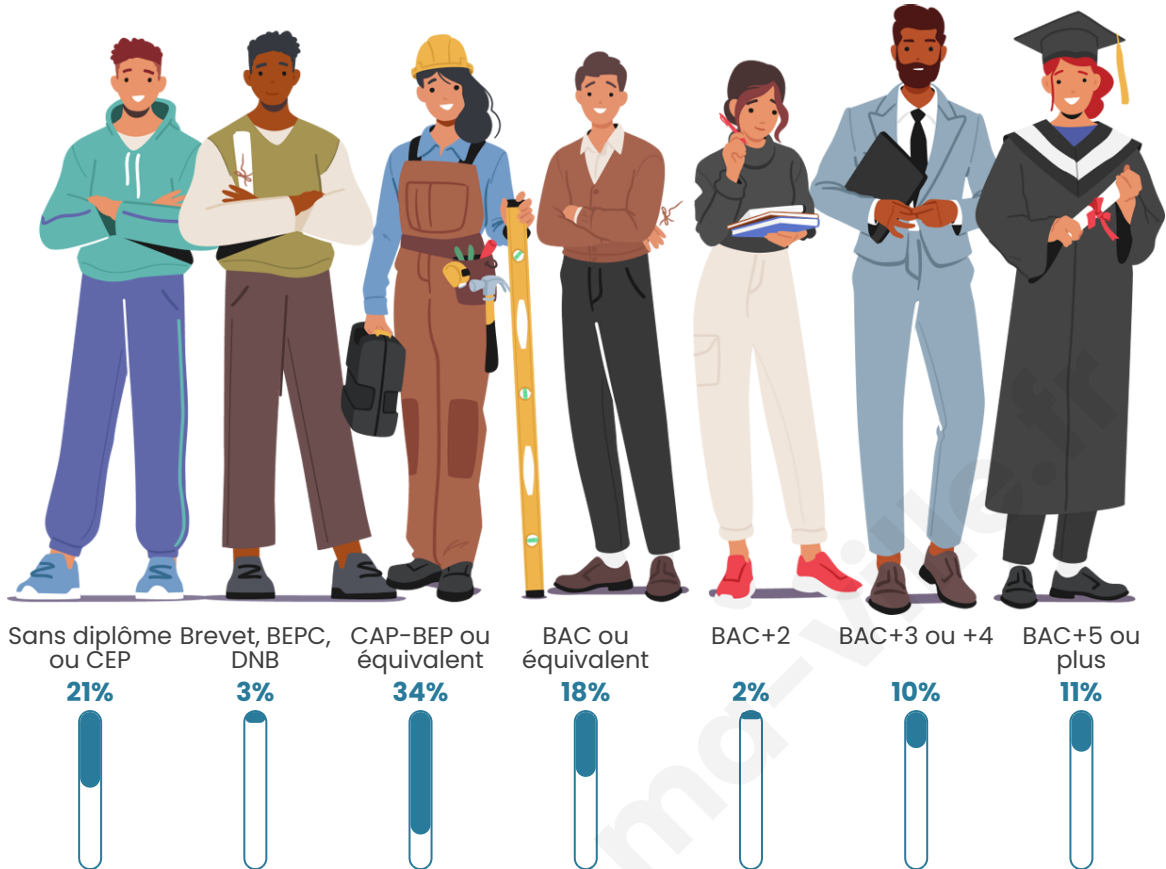

75

Age moyen

47 ans

Pop active

45.3%

Taux chômage

7.1%

Pop densité

Tranche d'âge

Activité professionnelle

Niveau de diplôme

Composition des ménages

Profils électoraux

Premier tour

	Emmanuel MACRON	27.66 %
	Jean LASSALLE	21.28 %
	Jean-Luc MÉLENCHON	14.89 %
	Marine LE PEN	12.77 %
	Éric ZEMMOUR	10.64 %
	Fabien ROUSSEL	4.26 %
	Yannick JADOT	4.26 %
	Nicolas DUPONT- AIGNAN	4.26 %
	Nathalie ARTHAUD	0.00 %
	Anne HIDALGO	0.00 %
	Valérie PÉCRESSE	0.00 %
	Philippe POUTOU	0.00 %