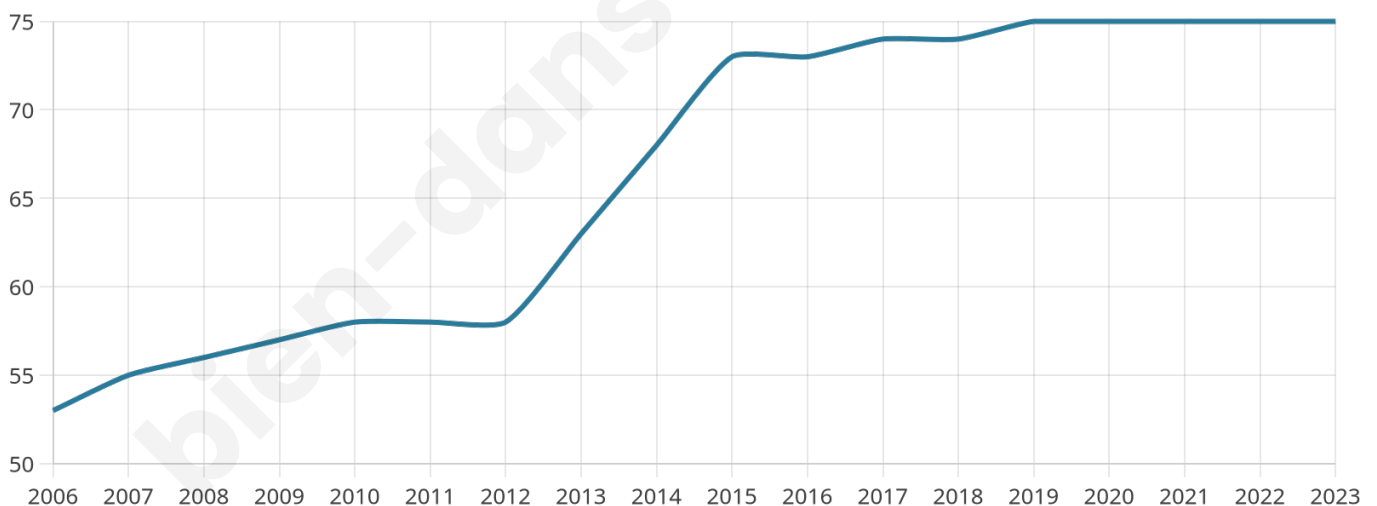

75

Age moyen

47 ans

Pop active

45.3%

Taux chômage

7.1%

Pop densité

38 h/km²

Revenu moyen

NC

Evolution du nombre d'habitants

Sources : Institut national de la statistique et des études économiques (insee) selon Les dernières parutions officielles de 2024 portant sur les années 2020, 2021 et 2022.