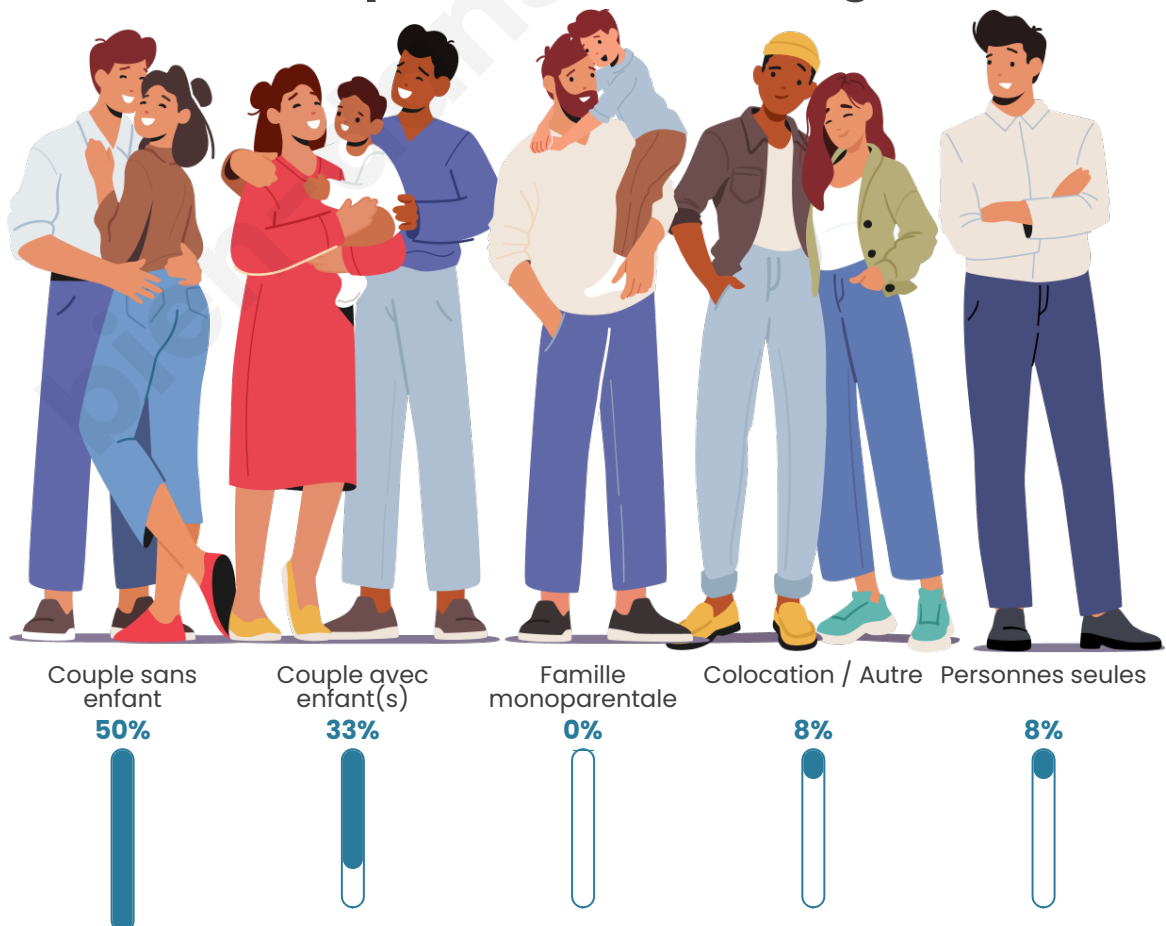

Tranche d'âge

Activité professionnelle

Niveau de diplôme

Composition des ménages

Profils électoraux

Premier tour

	Emmanuel MACRON	27.66 %
	Jean LASSALLE	21.28 %
	Jean-Luc MÉLENCHON	14.89 %
	Marine LE PEN	12.77 %
	Éric ZEMMOUR	10.64 %
	Fabien ROUSSEL	4.26 %
	Yannick JADOT	4.26 %
	Nicolas DUPONT- AIGNAN	4.26 %
	Nathalie ARTHAUD	0.00 %
	Anne HIDALGO	0.00 %
	Valérie PÉCRESSE	0.00 %
	Philippe POUTOU	0.00 %