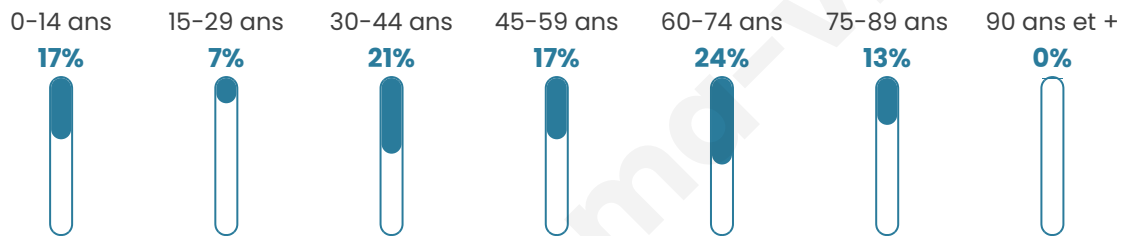

75

Age moyen

47 ans

Pop active

45.3%

Taux chômage

7.1%

Pop densité

38 h/km²

Revenu moyen

NC

Evolution du nombre d'habitants

Sources : Institut national de la statistique et des études économiques (insee) selon Les dernières parutions officielles de 2024 portant sur les années 2020, 2021 et 2022.

Tranche d'âge

Activité professionnelle

Niveau de diplôme

Composition des ménages

Profils électoraux

Premier tour

	Emmanuel MACRON	27.66 %
	Jean LASSALLE	21.28 %
	Jean-Luc MÉLENCHON	14.89 %
	Marine LE PEN	12.77 %
	Éric ZEMMOUR	10.64 %
	Fabien ROUSSEL	4.26 %
	Yannick JADOT	4.26 %
	Nicolas DUPONT- AIGNAN	4.26 %
	Nathalie ARTHAUD	0.00 %
	Anne HIDALGO	0.00 %
	Valérie PÉCRESSE	0.00 %
	Philippe POUTOU	0.00 %