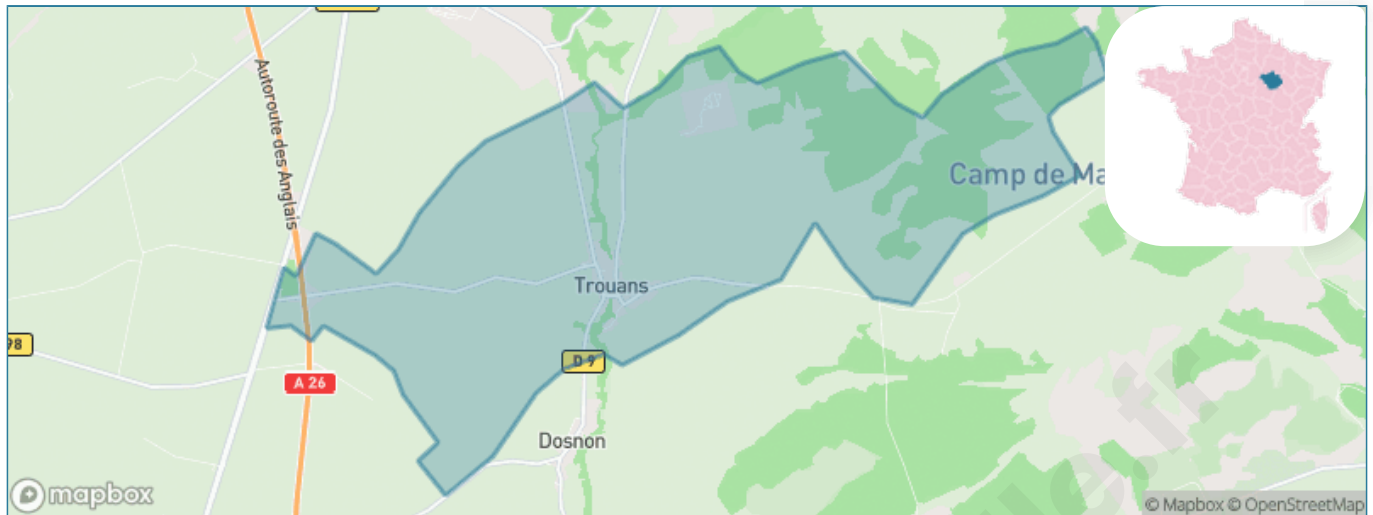

Version web

Ville de Trouans

Présenté par

BIEN dans
ma **VILLE** 

Sommaire

Situation géographique	3
Statistiques sur la population	4
Evolution du nombre d'habitants	4
Tranche d'âge	5
0-14 ans	5
15-29 ans	5
30-44 ans	5
45-59 ans	5
60-74 ans	5
75-89 ans	5
90 ans et +	5
Activité professionnelle	5
Agriculteurs	5
Artisans, Commerçants	5
Cadres et sup.	5
Professions intermédiaires	5
Employé	5
Ouvrier	5
Retraité	5
Autres	5
Niveau de diplôme	6
Sans diplôme ou CEP	6
Brevet, BEPC, DNB	6
CAP-BEP ou équivalent	6
BAC ou équivalent	6
BAC+2	6
BAC+3 ou +4	6
BAC+5 ou plus	6
Composition des ménages	6
Couple sans enfant	6
Couple avec enfant(s)	6
Famille monoparentale	6
Colocation / Autre	6
Personnes seules	6
Profils électoraux	7
Premier tour	7
Sécurité	8
Evolution du nombre d'infractions	8
Pour comparer	9
Services à la population	10
Commerce	10
Éducation	10
Villes autour de Trouans	12

Situation géographique

i Informations clés

- **Région** : Grand Est
- **Département** : Aube
- **Code postal** : 10700
- **Superficie** : 29 km²

Statistiques sur la population

Nombre d'habitants

200

Age moyen