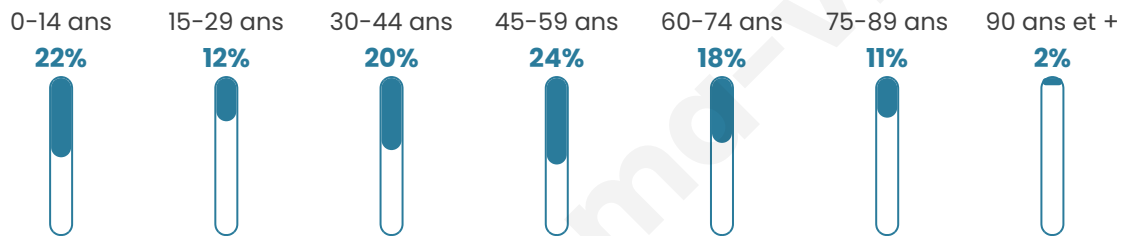

43 ans

Pop active

46%

Taux chômage

8.3%

Pop densité

7 h/km²

Revenu moyen

Tranche d'âge

Activité professionnelle

Niveau de diplôme

Composition des ménages

Profils électoraux

Premier tour

	Marine LE PEN	42.34 %
	Emmanuel MACRON	28.83 %
	Éric ZEMMOUR	6.31 %
	Jean-Luc MÉLENCHON	6.31 %
	Valérie PÉCRESSE	6.31 %
	Jean LASSALLE	4.50 %
	Nathalie ARTHAUD	1.80 %
	Yannick JADOT	1.80 %
	Philippe POUTOU	0.90 %
	Nicolas DUPONT-AIGNAN	0.90 %
	Fabien ROUSSEL	0.00 %
	Anne HIDALGO	0.00 %