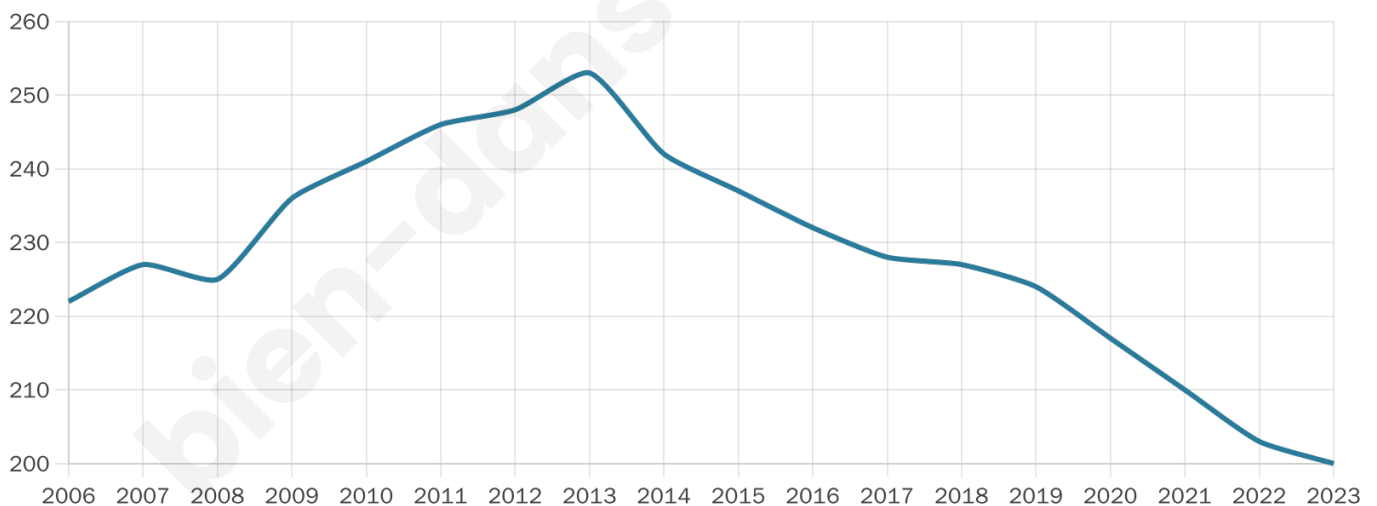

43 ans

Pop active

46%

Taux chômage

8.3%

Pop densité

7 h/km²

Revenu moyen

20 900 €/an

Evolution du nombre d'habitants

Sources : Institut national de la statistique et des études économiques (insee) selon Les dernières parutions officielles de 2024 portant sur les années 2020, 2021 et 2022.