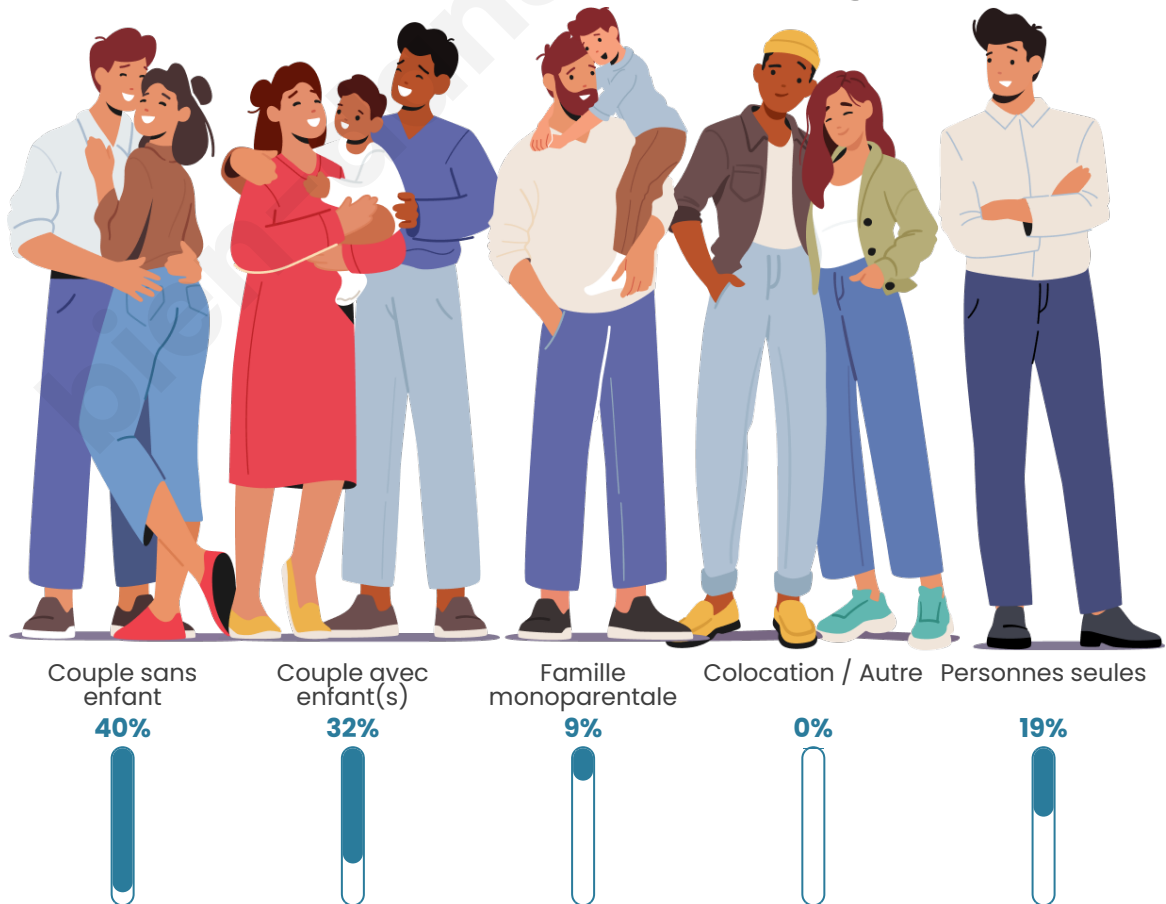

Tranche d'âge

Activité professionnelle

Niveau de diplôme

Composition des ménages

Profils électoraux

Premier tour

	Marine LE PEN	42.34 %
	Emmanuel MACRON	28.83 %
	Éric ZEMMOUR	6.31 %
	Jean-Luc MÉLENCHON	6.31 %
	Valérie PÉCRESSE	6.31 %
	Jean LASSALLE	4.50 %
	Nathalie ARTHAUD	1.80 %
	Yannick JADOT	1.80 %
	Philippe POUTOU	0.90 %
	Nicolas DUPONT-AIGNAN	0.90 %
	Fabien ROUSSEL	0.00 %
	Anne HIDALGO	0.00 %