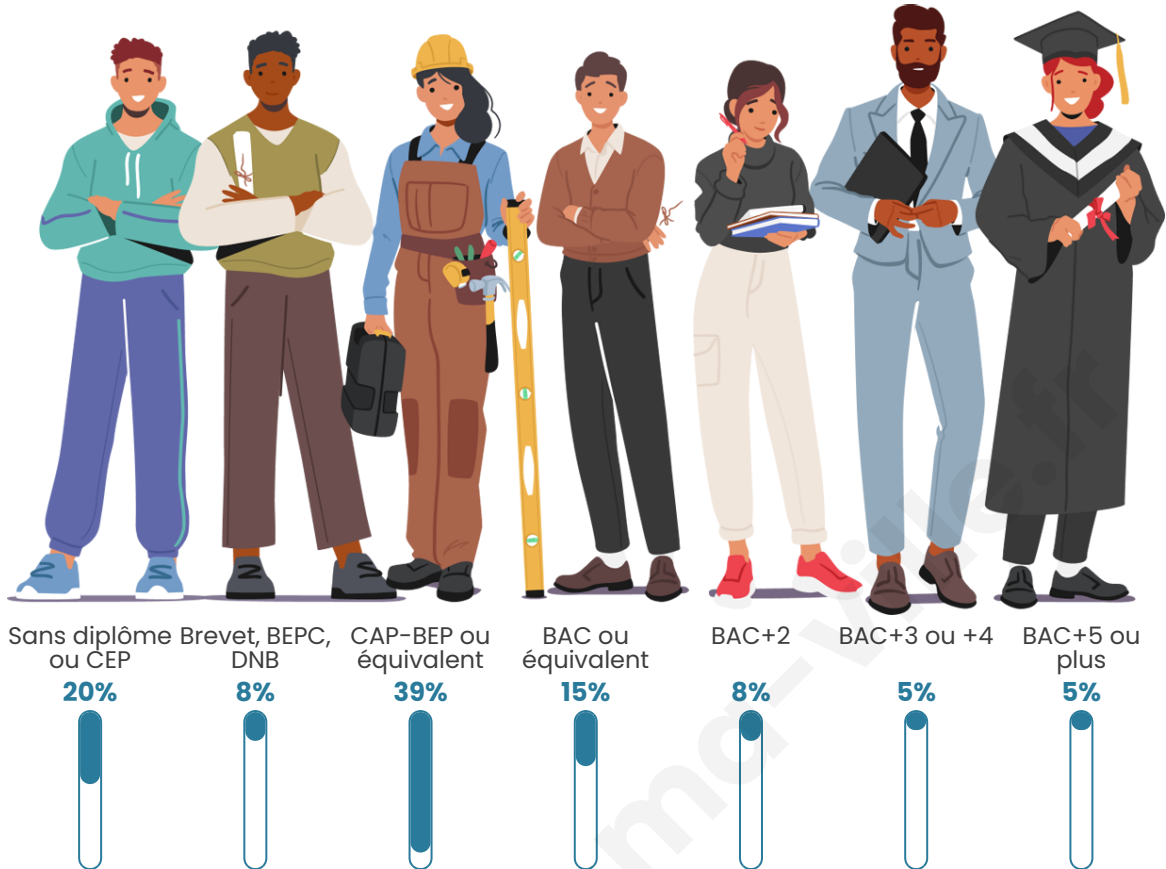

Tranche d'âge

Activité professionnelle

Niveau de diplôme

Composition des ménages

Profils électoraux

Premier tour

	Marine LE PEN	42.34 %
	Emmanuel MACRON	28.83 %
	Éric ZEMMOUR	6.31 %
	Jean-Luc MÉLENCHON	6.31 %
	Valérie PÉCRESSE	6.31 %
	Jean LASSALLE	4.50 %
	Nathalie ARTHAUD	1.80 %
	Yannick JADOT	1.80 %
	Philippe POUTOU	0.90 %
	Nicolas DUPONT-AIGNAN	0.90 %
	Fabien ROUSSEL	0.00 %
	Anne HIDALGO	0.00 %