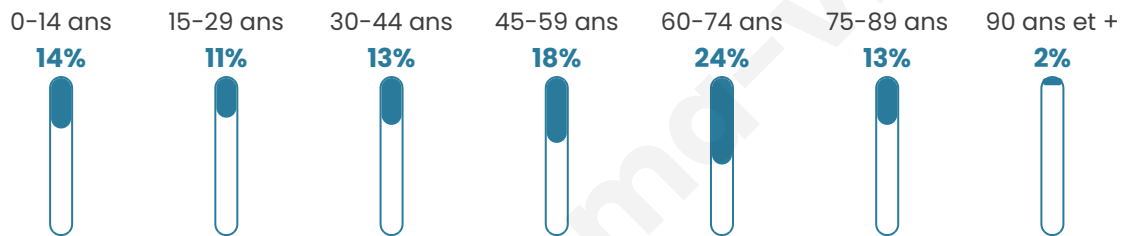

925

Age moyen

48 ans

Pop active

37.8%

Taux chômage

7.9%

Pop densité

30 h/km²

Revenu moyen

21 370 €/an

Evolution du nombre d'habitants

Sources : Institut national de la statistique et des études économiques (insee) selon Les dernières parutions officielles de 2024 portant sur les années 2020, 2021 et 2022.

Tranche d'âge

Activité professionnelle

Niveau de diplôme

Composition des ménages

Profils électoraux

Premier tour

	Marine LE PEN	23.51 %
	Emmanuel MACRON	21.39 %
	Fabien ROUSSEL	17.53 %
	Jean-Luc MÉLENCHON	17.15 %
	Jean LASSALLE	5.01 %
	Valérie PÉCRESSÉ	4.43 %
	Éric ZEMMOUR	4.24 %
	Yannick JADOT	1.73 %
	Nicolas DUPONT-AIGNAN	1.73 %
	Anne HIDALGO	1.16 %
	Philippe POUTOU	1.16 %
	Nathalie ARTHAUD	0.96 %