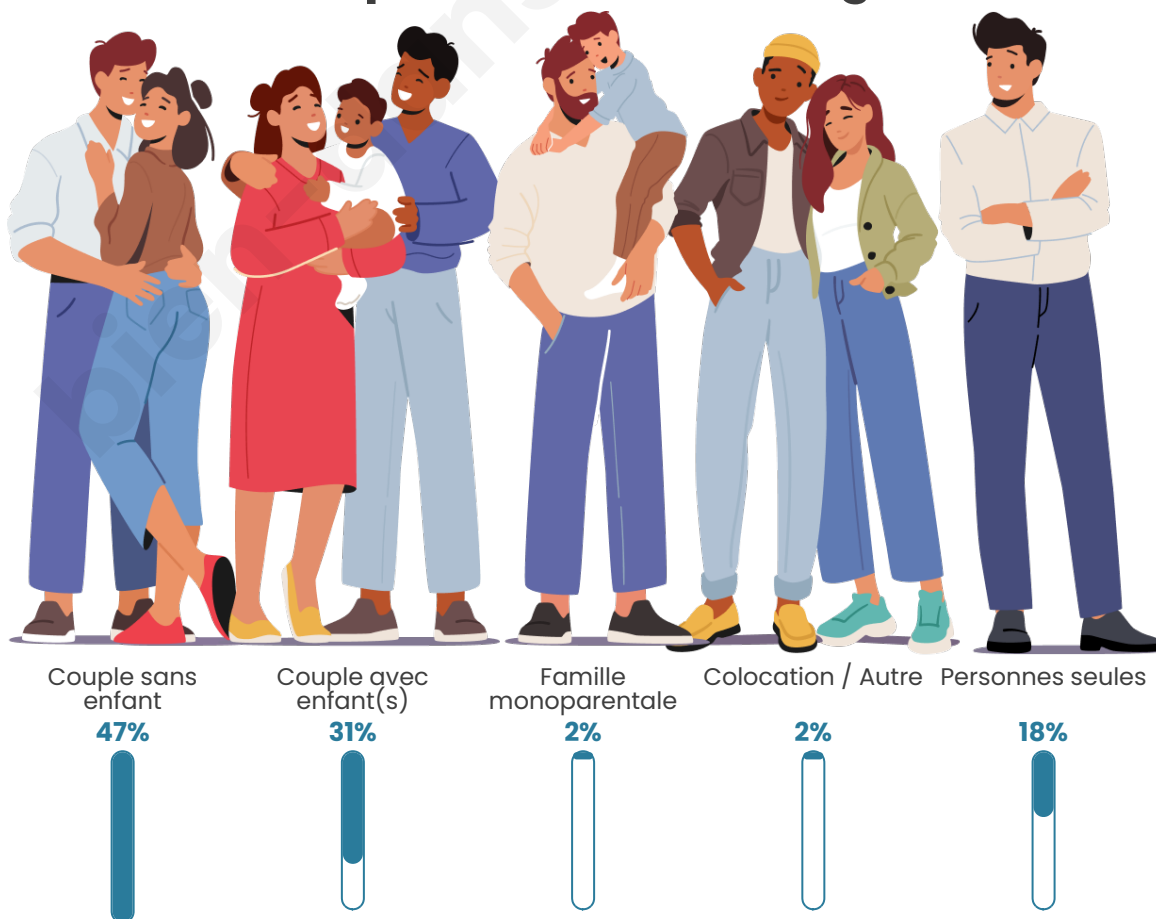

Tranche d'âge

Activité professionnelle

Niveau de diplôme

Composition des ménages

Profils électoraux

Premier tour

	Marine LE PEN	23.51 %
	Emmanuel MACRON	21.39 %
	Fabien ROUSSEL	17.53 %
	Jean-Luc MÉLENCHON	17.15 %
	Jean LASSALLE	5.01 %
	Valérie PÉCRESSÉ	4.43 %
	Éric ZEMMOUR	4.24 %
	Yannick JADOT	1.73 %
	Nicolas DUPONT-AIGNAN	1.73 %
	Anne HIDALGO	1.16 %
	Philippe POUTOU	1.16 %
	Nathalie ARTHAUD	0.96 %