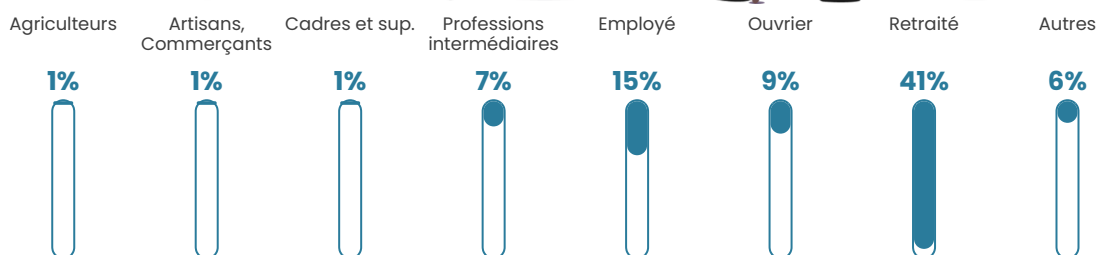

30 h/km²

Revenu moyen

21 370 €/an

Evolution du nombre d'habitants

Sources : Institut national de la statistique et des études économiques (insee) selon Les dernières parutions officielles de 2024 portant sur les années 2020, 2021 et 2022.

Tranche d'âge

Activité professionnelle

Niveau de diplôme

Composition des ménages

Profils électoraux

Premier tour

	Marine LE PEN	23.51 %
	Emmanuel MACRON	21.39 %
	Fabien ROUSSEL	17.53 %
	Jean-Luc MÉLENCHON	17.15 %
	Jean LASSALLE	5.01 %
	Valérie PÉCRESSÉ	4.43 %
	Éric ZEMMOUR	4.24 %
	Yannick JADOT	1.73 %
	Nicolas DUPONT-AIGNAN	1.73 %
	Anne HIDALGO	1.16 %
	Philippe POUTOU	1.16 %
	Nathalie ARTHAUD	0.96 %