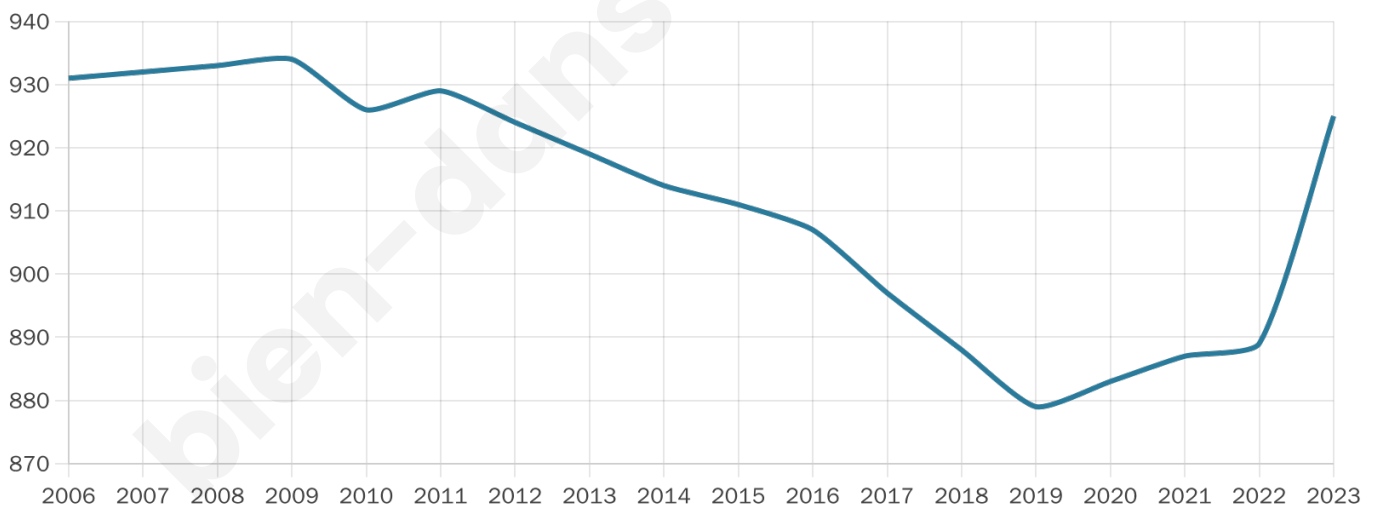

925

Age moyen

48 ans

Pop active

37.8%

Taux chômage

7.9%

Pop densité

30 h/km²

Revenu moyen

21 370 €/an

Evolution du nombre d'habitants

Sources : Institut national de la statistique et des études économiques (insee) selon Les dernières parutions officielles de 2024 portant sur les années 2020, 2021 et 2022.