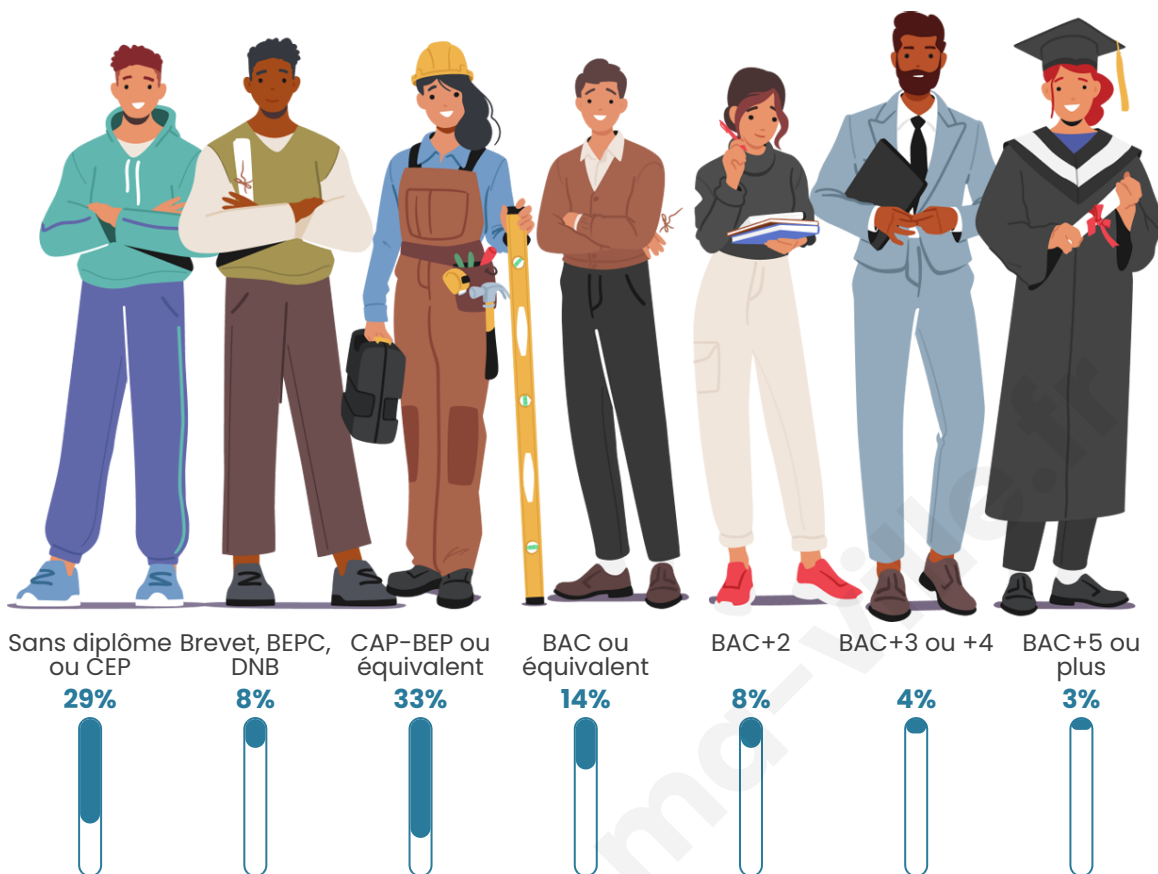

925

Age moyen

48 ans

Pop active

37.8%

Taux chômage

7.9%

Pop densité

Tranche d'âge

Activité professionnelle

Niveau de diplôme

Composition des ménages

Profils électoraux

Premier tour

	Marine LE PEN	23.51 %
	Emmanuel MACRON	21.39 %
	Fabien ROUSSEL	17.53 %
	Jean-Luc MÉLENCHON	17.15 %
	Jean LASSALLE	5.01 %
	Valérie PÉCRESSÉ	4.43 %
	Éric ZEMMOUR	4.24 %
	Yannick JADOT	1.73 %
	Nicolas DUPONT-AIGNAN	1.73 %
	Anne HIDALGO	1.16 %
	Philippe POUTOU	1.16 %
	Nathalie ARTHAUD	0.96 %