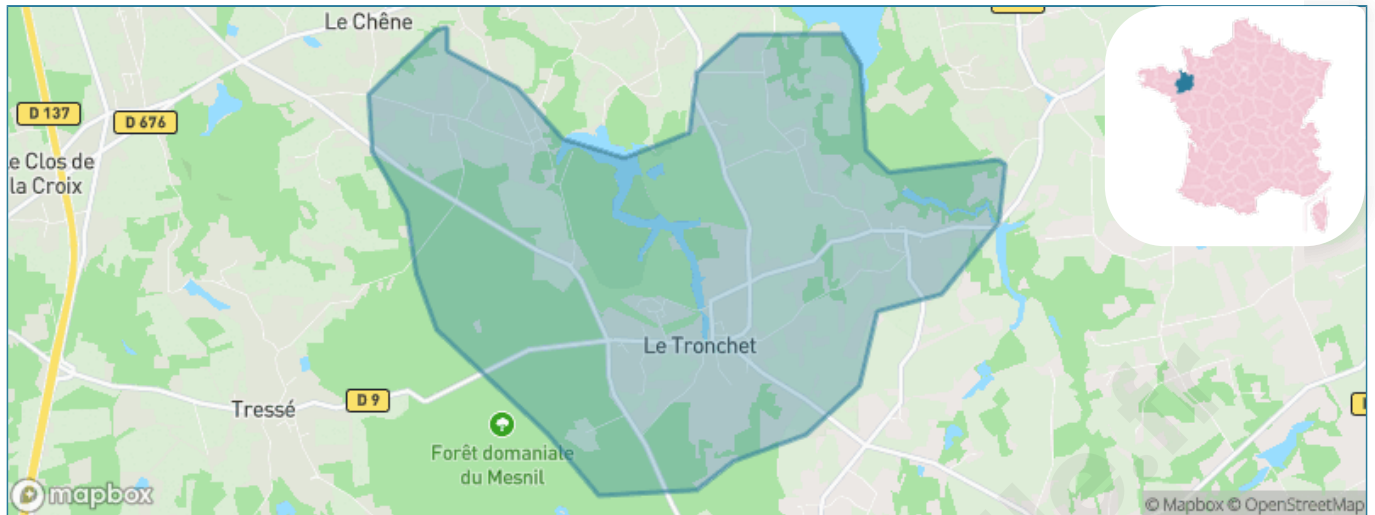

Version web

Ville de Le Tronchet

Présenté par

BIEN dans
ma **VILLE** 

Sommaire

Situation géographique	3
Statistiques sur la population	4
Evolution du nombre d'habitants	4
Tranche d'âge	5
0-14 ans	5
15-29 ans	5
30-44 ans	5
45-59 ans	5
60-74 ans	5
75-89 ans	5
90 ans et +	5
Activité professionnelle	5
Agriculteurs	5
Artisans, Commerçants	5
Cadres et sup.	5
Professions intermédiaires	5
Employé	5
Ouvrier	5
Retraité	5
Autres	5
Niveau de diplôme	6
Sans diplôme ou CEP	6
Brevet, BEPC, DNB	6
CAP-BEP ou équivalent	6
BAC ou équivalent	6
BAC+2	6
BAC+3 ou +4	6
BAC+5 ou plus	6
Composition des ménages	6
Couple sans enfant	6
Couple avec enfant(s)	6
Famille monoparentale	6
Colocation / Autre	6
Personnes seules	6
Profil électoraux	7
Premier tour	7
Sécurité	8
Evolution du nombre d'infractions	8
Pour comparer	9
Services à la population	10
Commerce	10
Éducation	10
Villes autour de Le Tronchet	11
Avis sur la ville de Le Tronchet	12
Moyenne par critère	12
Villes autour de Le Tronchet	12
Répartition des avis par note	12
Répartition des avis par note	12

Situation géographique

i Informations clés

- **Région** : Bretagne
- **Département** : Ile-et-Vilaine
- **Code postal** : 35540
- **Superficie** : 11 km²

Statistiques sur la population

Nombre d'habitants

1 202