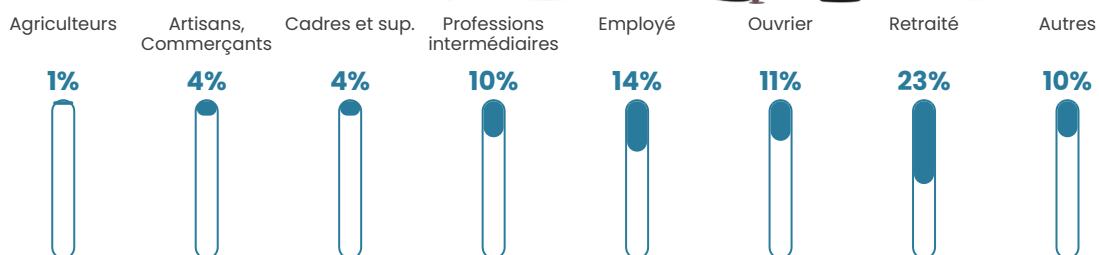

Revenu moyen

22 450 €/an

Evolution du nombre d'habitants

Sources : Institut national de la statistique et des études économiques (insee) selon Les dernières parutions officielles de 2024 portant sur les années 2020, 2021 et 2022.

Tranche d'âge

Activité professionnelle

Niveau de diplôme

Composition des ménages

Profils électoraux

Premier tour

	Marine LE PEN	29.12 %
	Emmanuel MACRON	28.00 %
	Jean-Luc MÉLENCHON	19.20 %
	Éric ZEMMOUR	4.48 %
	Valérie PÉCRESE	4.16 %
	Yannick JADOT	4.00 %
	Jean LASSALLE	3.20 %
	Nicolas DUPONT-AIGNAN	2.08 %
	Fabien ROUSSEL	1.76 %
	Anne HIDALGO	1.60 %
	Philippe POUTOU	1.60 %
	Nathalie ARTHAUD	0.80 %