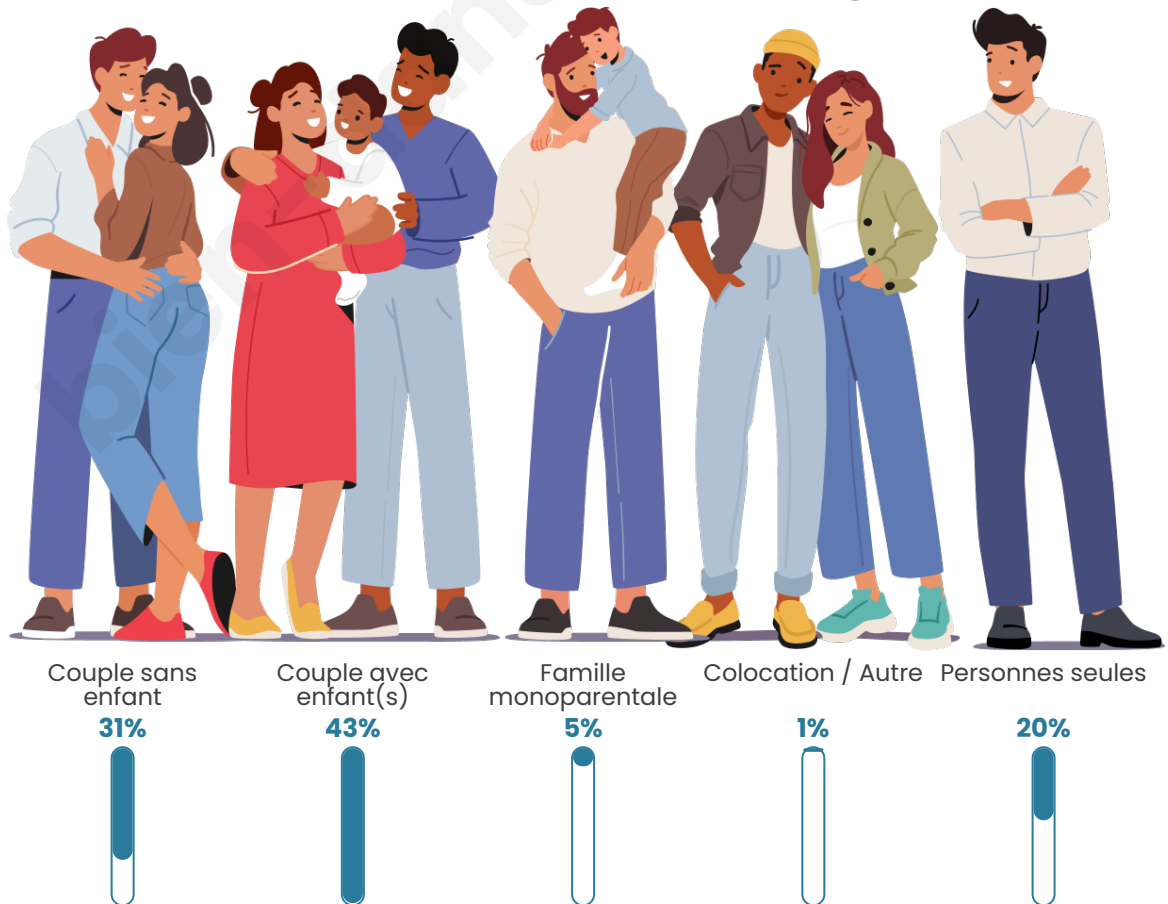

Tranche d'âge

Activité professionnelle

Niveau de diplôme

Composition des ménages

Profils électoraux

Premier tour

	Marine LE PEN	29.12 %
	Emmanuel MACRON	28.00 %
	Jean-Luc MÉLENCHON	19.20 %
	Éric ZEMMOUR	4.48 %
	Valérie PÉCRESE	4.16 %
	Yannick JADOT	4.00 %
	Jean LASSALLE	3.20 %
	Nicolas DUPONT-AIGNAN	2.08 %
	Fabien ROUSSEL	1.76 %
	Anne HIDALGO	1.60 %
	Philippe POUTOU	1.60 %
	Nathalie ARTHAUD	0.80 %