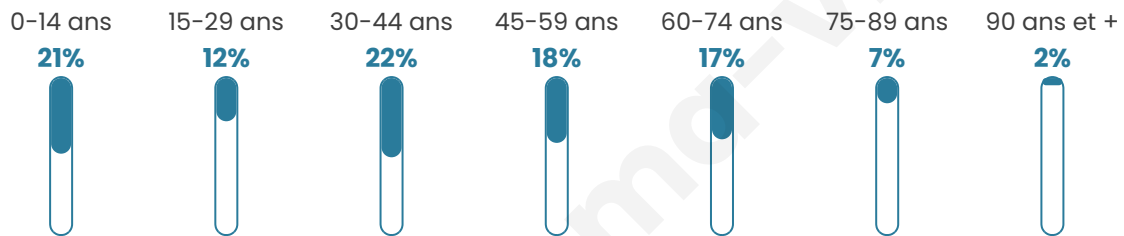

Age moyen

41 ans

Pop active

43.8%

Taux chômage

5.4%

Pop densité

109 h/km²

Revenu moyen

22 450 €/an

Evolution du nombre d'habitants

Sources : Institut national de la statistique et des études économiques (insee) selon Les dernières parutions officielles de 2024 portant sur les années 2020, 2021 et 2022.

Tranche d'âge

Activité professionnelle

Niveau de diplôme

Composition des ménages

Profils électoraux

Premier tour

	Marine LE PEN	29.12 %
	Emmanuel MACRON	28.00 %
	Jean-Luc MÉLENCHON	19.20 %
	Éric ZEMMOUR	4.48 %
	Valérie PÉCRESE	4.16 %
	Yannick JADOT	4.00 %
	Jean LASSALLE	3.20 %
	Nicolas DUPONT-AIGNAN	2.08 %
	Fabien ROUSSEL	1.76 %
	Anne HIDALGO	1.60 %
	Philippe POUTOU	1.60 %
	Nathalie ARTHAUD	0.80 %

782 inscrits

Participation : 82.23%

Votes blancs : 2.49%

Votes nuls : 0.31%

Second tour

	Emmanuel MACRON	50,43 %
	Marine LE PEN	49,57 %

783 inscrits

Participation : 82.5%