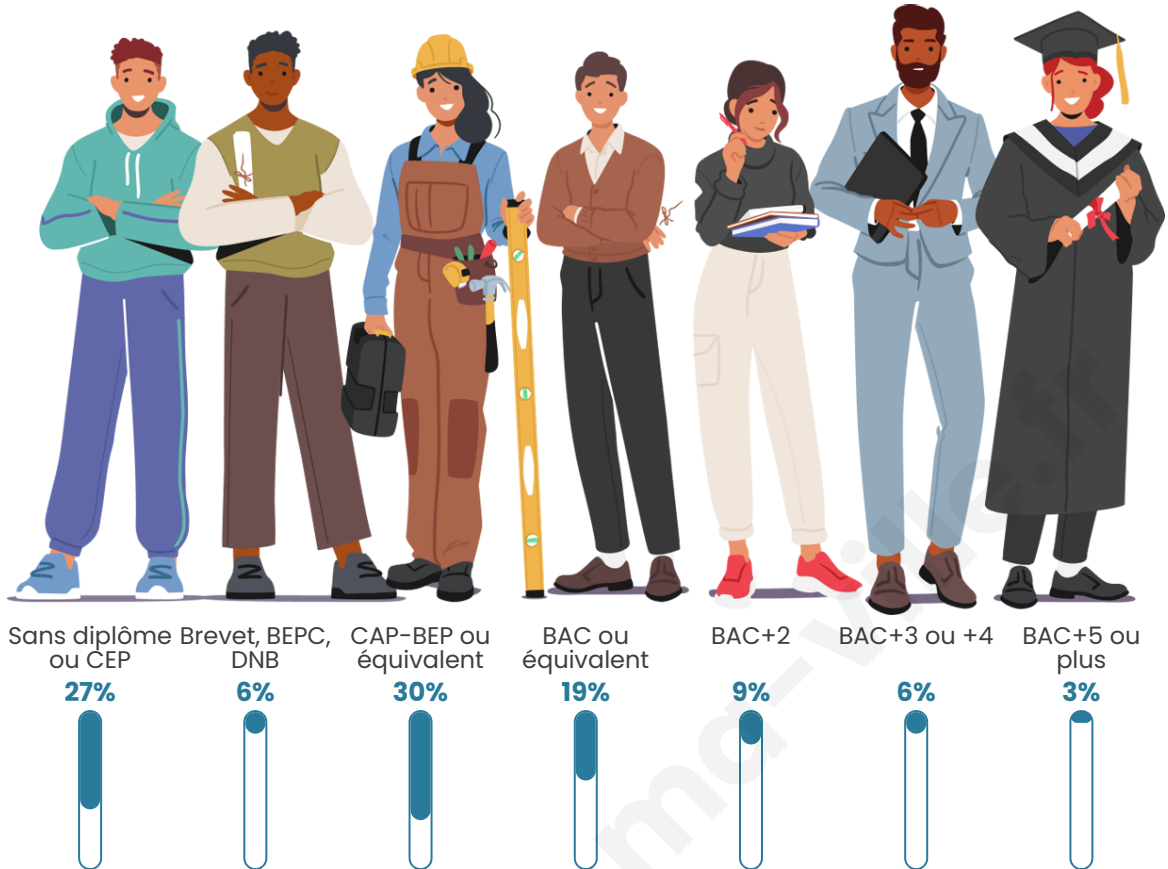

Age moyen

41 ans

Pop active

43.8%

Taux chômage

5.4%

Pop densité

109 h/km²

Tranche d'âge

Activité professionnelle

Niveau de diplôme

Composition des ménages

Profils électoraux

Premier tour

	Marine LE PEN	29.12 %
	Emmanuel MACRON	28.00 %
	Jean-Luc MÉLENCHON	19.20 %
	Éric ZEMMOUR	4.48 %
	Valérie PÉCRESE	4.16 %
	Yannick JADOT	4.00 %
	Jean LASSALLE	3.20 %
	Nicolas DUPONT-AIGNAN	2.08 %
	Fabien ROUSSEL	1.76 %
	Anne HIDALGO	1.60 %
	Philippe POUTOU	1.60 %
	Nathalie ARTHAUD	0.80 %