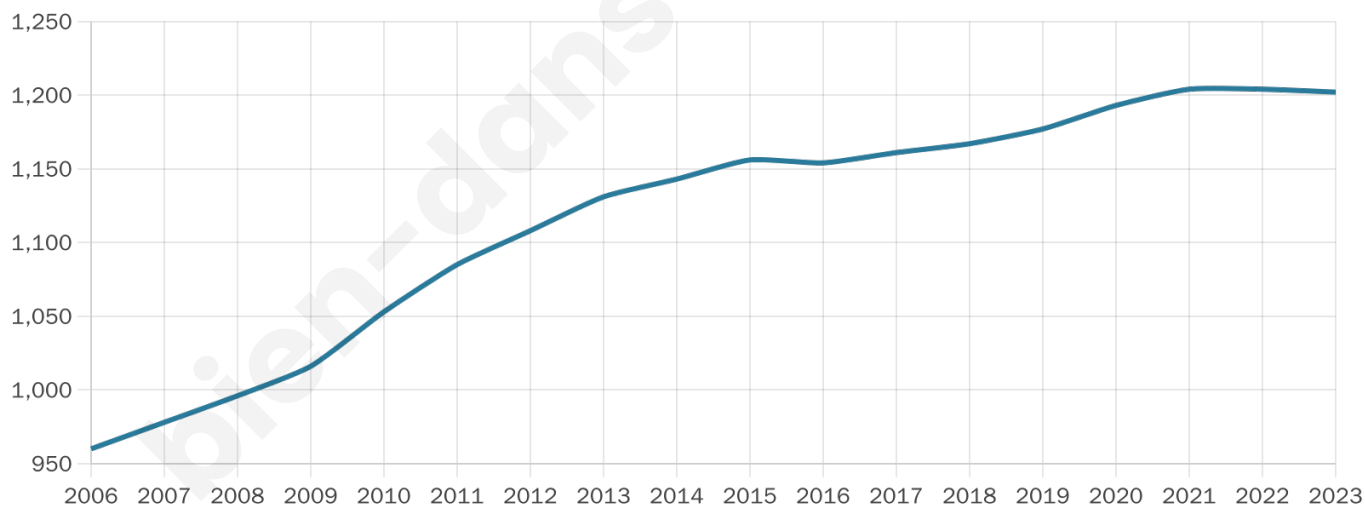

Version web

Ville de Le Tronchet

Présenté par

BIEN dans
ma **VILLE** 

Sommaire

Situation géographique	3
Statistiques sur la population	4
Evolution du nombre d'habitants	4
Tranche d'âge	5
0-14 ans	5
15-29 ans	5
30-44 ans	5
45-59 ans	5
60-74 ans	5
75-89 ans	5
90 ans et +	5
Activité professionnelle	5
Agriculteurs	5
Artisans, Commerçants	5
Cadres et sup.	5
Professions intermédiaires	5
Employé	5
Ouvrier	5
Retraité	5
Autres	5
Niveau de diplôme	6
Sans diplôme ou CEP	6
Brevet, BEPC, DNB	6
CAP-BEP ou équivalent	6
BAC ou équivalent	6
BAC+2	6
BAC+3 ou +4	6
BAC+5 ou plus	6
Composition des ménages	6
Couple sans enfant	6
Couple avec enfant(s)	6
Famille monoparentale	6
Colocation / Autre	6
Personnes seules	6
Profil électoraux	7
Premier tour	7
Sécurité	8
Evolution du nombre d'infractions	8
Pour comparer	9
Services à la population	10
Commerce	10
Éducation	10
Villes autour de Le Tronchet	11
Avis sur la ville de Le Tronchet	12
Moyenne par critère	12
Villes autour de Le Tronchet	12
Répartition des avis par note	12
Répartition des avis par note	12

Age moyen

41 ans

Pop active

43.8%

Taux chômage

5.4%

Pop densité

109 h/km²

Revenu moyen

22 450 €/an

Evolution du nombre d'habitants

Sources : Institut national de la statistique et des études économiques (insee) selon Les dernières parutions officielles de 2024 portant sur les années 2020, 2021 et 2022.