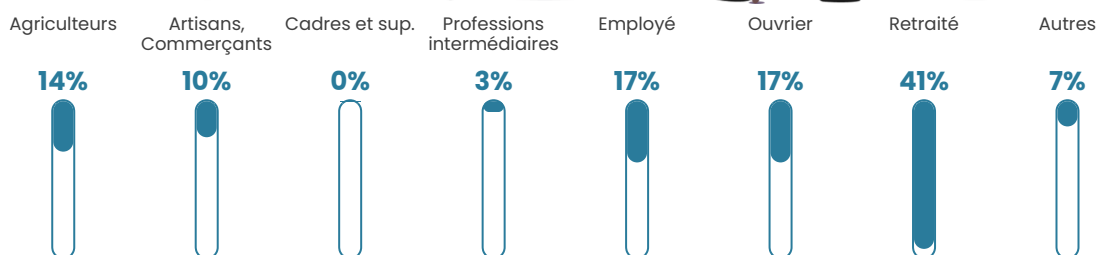

52 ans

Pop active

45.3%

Taux chômage

5%

Pop densité

12 h/km²

Revenu moyen

18 460 €/an

Evolution du nombre d'habitants

Sources : Institut national de la statistique et des études économiques (insee) selon Les dernières parutions officielles de 2024 portant sur les années 2020, 2021 et 2022.

Tranche d'âge

Activité professionnelle

Niveau de diplôme

Composition des ménages

Profils électoraux

Premier tour

	Emmanuel MACRON	28.70 %
	Marine LE PEN	27.83 %
	Jean LASSALLE	13.04 %
	Jean-Luc MÉLENCHON	11.30 %
	Éric ZEMMOUR	6.09 %
	Valérie PÉCRESSÉ	6.09 %
	Fabien ROUSSEL	2.61 %
	Anne HIDALGO	1.74 %
	Nathalie ARTHAUD	0.87 %
	Philippe POUTOU	0.87 %
	Nicolas DUPONT-AIGNAN	0.87 %
	Yannick JADOT	0.00 %