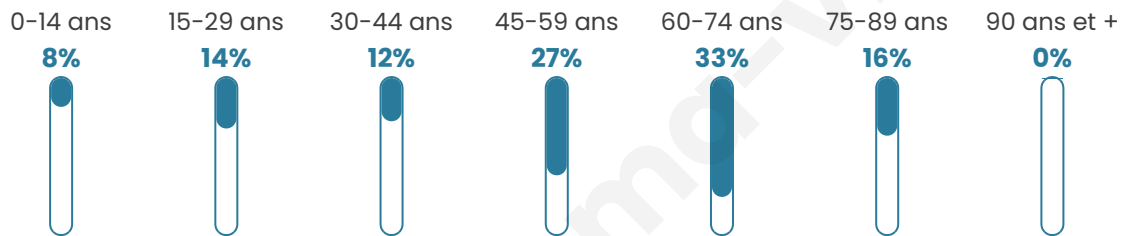

52 ans

Pop active

45.3%

Taux chômage

5%

Pop densité

12 h/km²

Revenu moyen

18 460 €/an

Evolution du nombre d'habitants

Sources : Institut national de la statistique et des études économiques (insee) selon Les dernières parutions officielles de 2024 portant sur les années 2020, 2021 et 2022.

Tranche d'âge

Activité professionnelle

Niveau de diplôme

Composition des ménages

Profils électoraux

Premier tour

	Emmanuel MACRON	28.70 %
	Marine LE PEN	27.83 %
	Jean LASSALLE	13.04 %
	Jean-Luc MÉLENCHON	11.30 %
	Éric ZEMMOUR	6.09 %
	Valérie PÉCRESSÉ	6.09 %
	Fabien ROUSSEL	2.61 %
	Anne HIDALGO	1.74 %
	Nathalie ARTHAUD	0.87 %
	Philippe POUTOU	0.87 %
	Nicolas DUPONT-AIGNAN	0.87 %
	Yannick JADOT	0.00 %