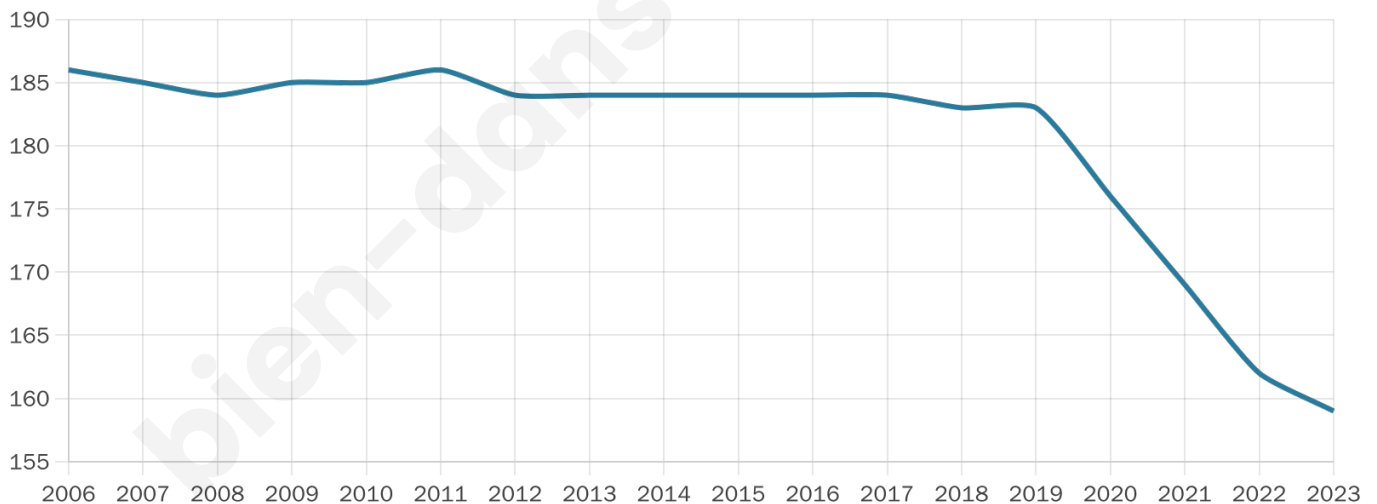

52 ans

Pop active

45.3%

Taux chômage

5%

Pop densité

12 h/km²

Revenu moyen

18 460 €/an

Evolution du nombre d'habitants

Sources : Institut national de la statistique et des études économiques (insee) selon Les dernières parutions officielles de 2024 portant sur les années 2020, 2021 et 2022.