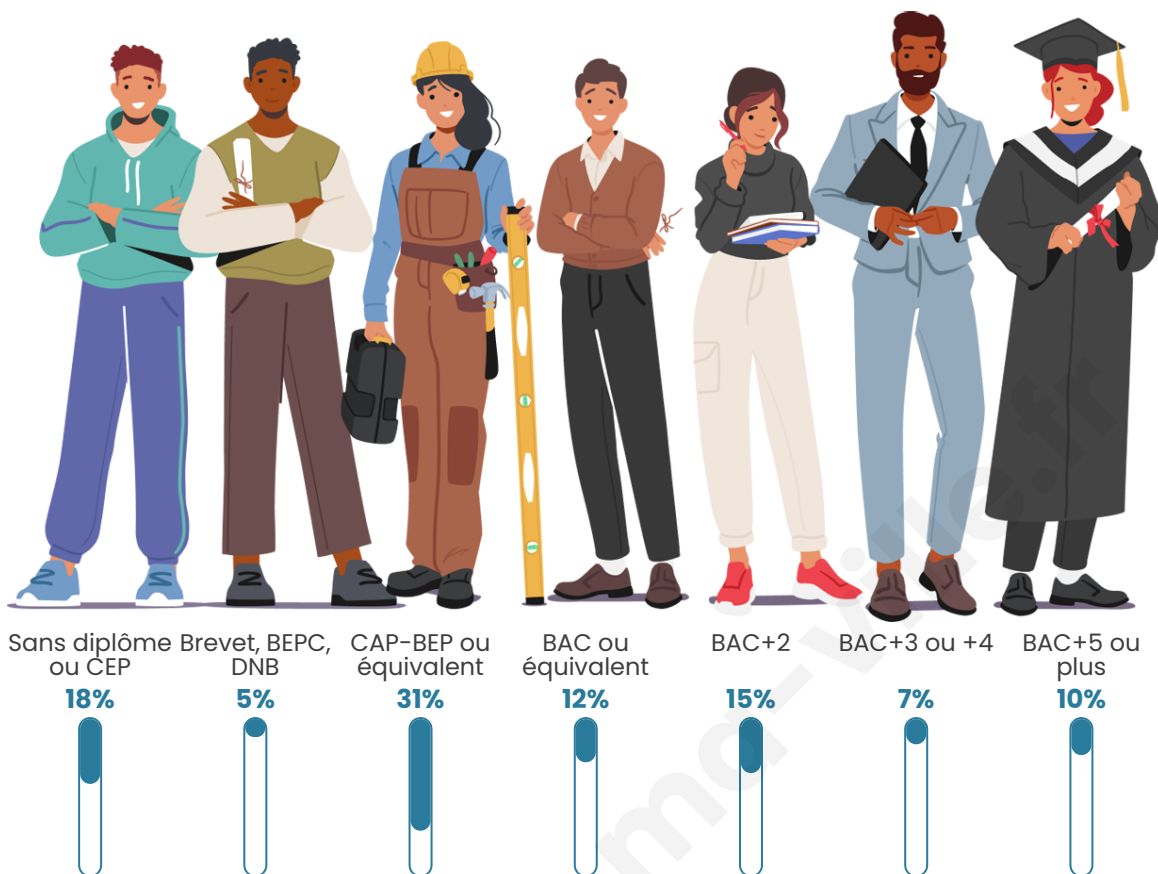

52 ans

Pop active

45.3%

Taux chômage

5%

Pop densité

12 h/km²

Revenu moyen

Tranche d'âge

Activité professionnelle

Niveau de diplôme

Composition des ménages

Profils électoraux

Premier tour

	Emmanuel MACRON	28.70 %
	Marine LE PEN	27.83 %
	Jean LASSALLE	13.04 %
	Jean-Luc MÉLENCHON	11.30 %
	Éric ZEMMOUR	6.09 %
	Valérie PÉCRESSÉ	6.09 %
	Fabien ROUSSEL	2.61 %
	Anne HIDALGO	1.74 %
	Nathalie ARTHAUD	0.87 %
	Philippe POUTOU	0.87 %
	Nicolas DUPONT-AIGNAN	0.87 %
	Yannick JADOT	0.00 %