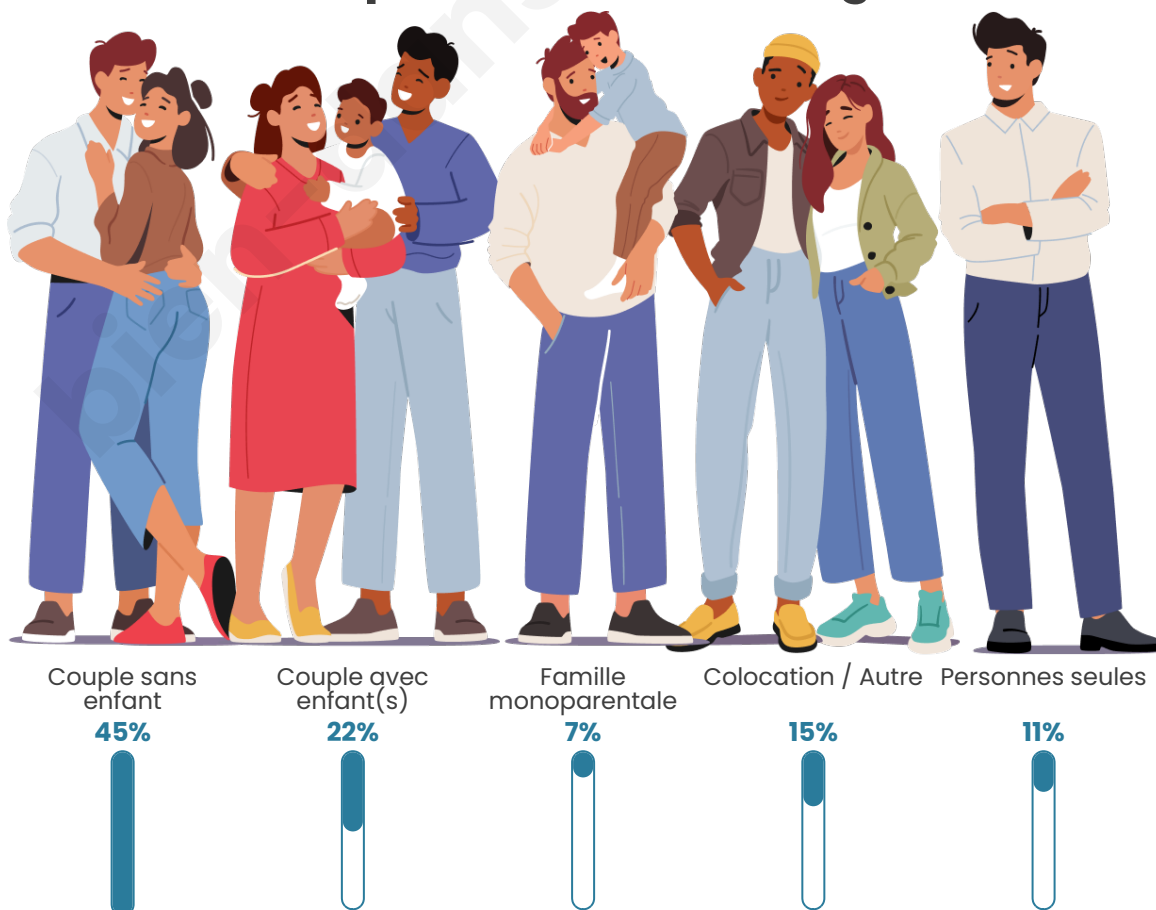

Tranche d'âge

Activité professionnelle

Niveau de diplôme

Composition des ménages

Profils électoraux

Premier tour

	Emmanuel MACRON	28.70 %
	Marine LE PEN	27.83 %
	Jean LASSALLE	13.04 %
	Jean-Luc MÉLENCHON	11.30 %
	Éric ZEMMOUR	6.09 %
	Valérie PÉCRESSÉ	6.09 %
	Fabien ROUSSEL	2.61 %
	Anne HIDALGO	1.74 %
	Nathalie ARTHAUD	0.87 %
	Philippe POUTOU	0.87 %
	Nicolas DUPONT-AIGNAN	0.87 %
	Yannick JADOT	0.00 %