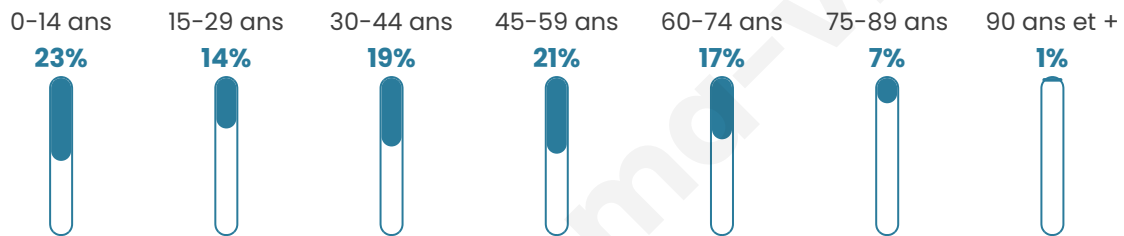

40 ans

Pop active

45.6%

Taux chômage

11.3%

Pop densité

101 h/km²

Revenu moyen

20 620 €/an

Evolution du nombre d'habitants

Sources : Institut national de la statistique et des études économiques (insee) selon Les dernières parutions officielles de 2024 portant sur les années 2020, 2021 et 2022.

Tranche d'âge

Activité professionnelle

Niveau de diplôme

Composition des ménages

Profils électoraux

Premier tour

	Marine LE PEN	47.17 %
	Emmanuel MACRON	16.04 %
	Jean-Luc MÉLENCHON	15.57 %
	Éric ZEMMOUR	5.42 %
	Fabien ROUSSEL	4.25 %
	Valérie PÉCRESSÉ	3.77 %
	Jean LASSALLE	2.59 %
	Anne HIDALGO	1.89 %
	Yannick JADOT	1.42 %
	Nicolas DUPONT-AIGNAN	1.18 %
	Nathalie ARTHAUD	0.47 %
	Philippe POUTOU	0.24 %