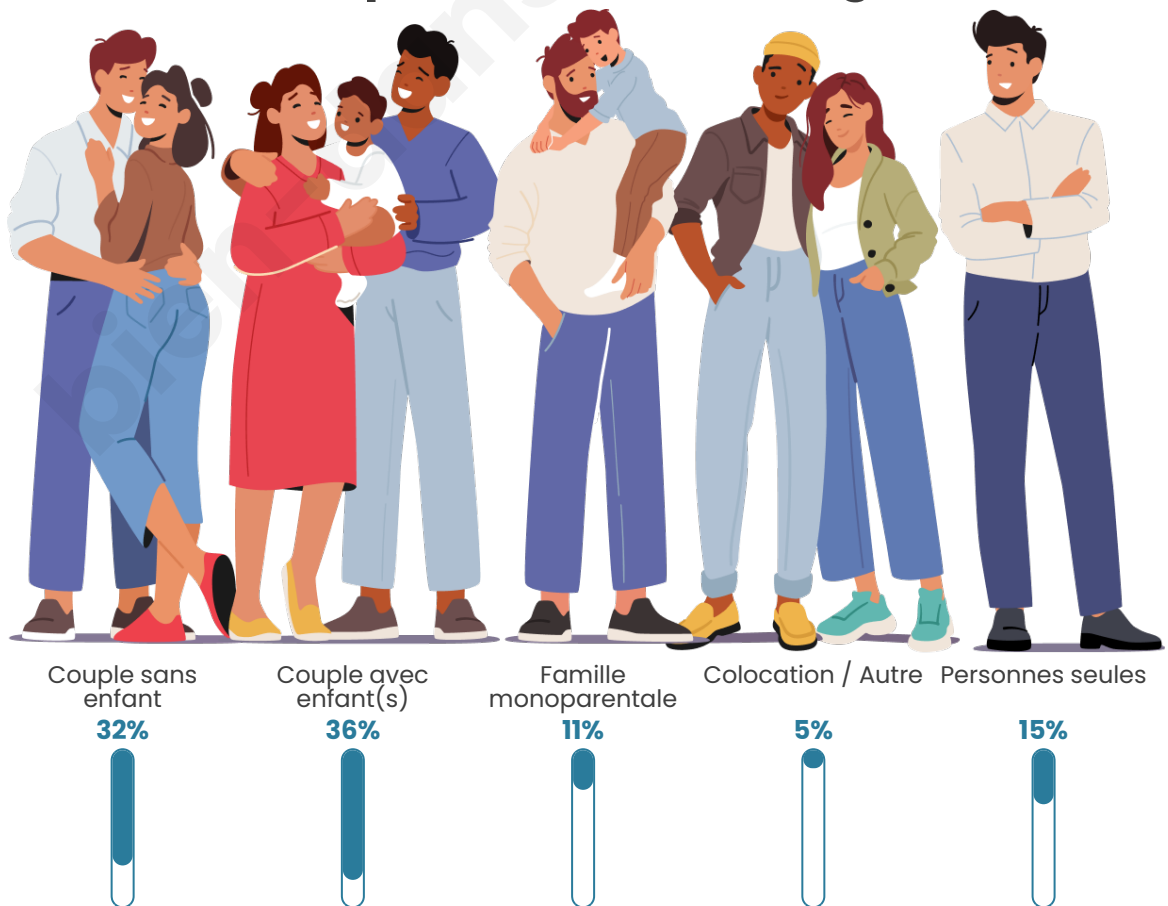

Tranche d'âge

Activité professionnelle

Niveau de diplôme

Composition des ménages

Profils électoraux

Premier tour

	Marine LE PEN	47.17 %
	Emmanuel MACRON	16.04 %
	Jean-Luc MÉLENCHON	15.57 %
	Éric ZEMMOUR	5.42 %
	Fabien ROUSSEL	4.25 %
	Valérie PÉCRESSÉ	3.77 %
	Jean LASSALLE	2.59 %
	Anne HIDALGO	1.89 %
	Yannick JADOT	1.42 %
	Nicolas DUPONT-AIGNAN	1.18 %
	Nathalie ARTHAUD	0.47 %
	Philippe POUTOU	0.24 %