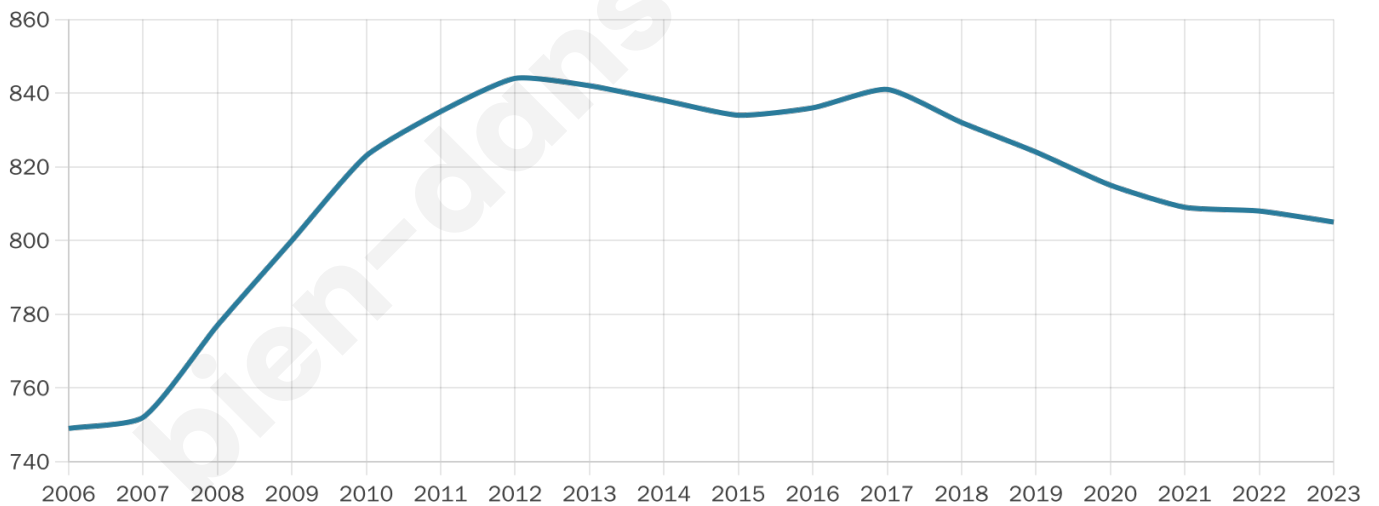

40 ans

Pop active

45.6%

Taux chômage

11.3%

Pop densité

101 h/km²

Revenu moyen

20 620 €/an

Evolution du nombre d'habitants

Sources : Institut national de la statistique et des études économiques (insee) selon Les dernières parutions officielles de 2024 portant sur les années 2020, 2021 et 2022.