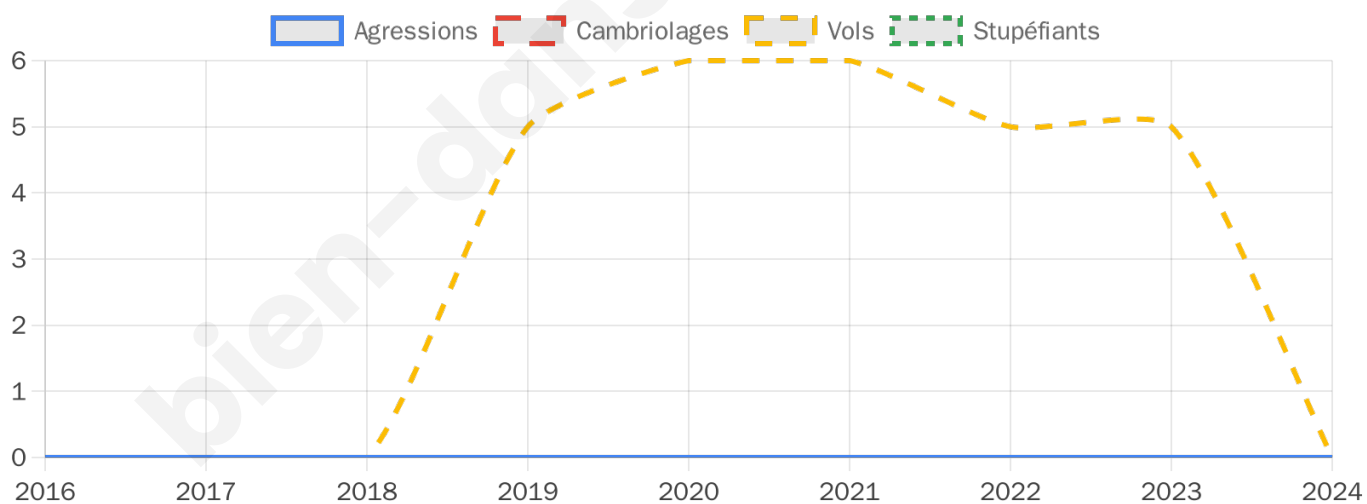

578 inscrits

Participation : 74.39%

Votes blancs : 1.16%

Votes nuls : 0.23%

Second tour

	Emmanuel MACRON	30,49 %
	Marine LE PEN	69,51 %

578 inscrits

Participation : 75.95%

Votes blancs : 4.1%

Votes nuls : 2.51%

Sécurité

Agressions physiques / sexuelles

0

Cambriolages

0

Vols / dégradations

0

Stupéfiants

0

Evolution du nombre d'infractions

Pour comparer

(en proportion du nombre d'habitants)

Sources : Bases statistiques communale, départementale et régionale de la délinquance enregistrée par la police et la gendarmerie nationales selon les dernières parutions officielles de 2025 portant sur l'année 2024 ([data.gouv](https://data.gouv.fr)).