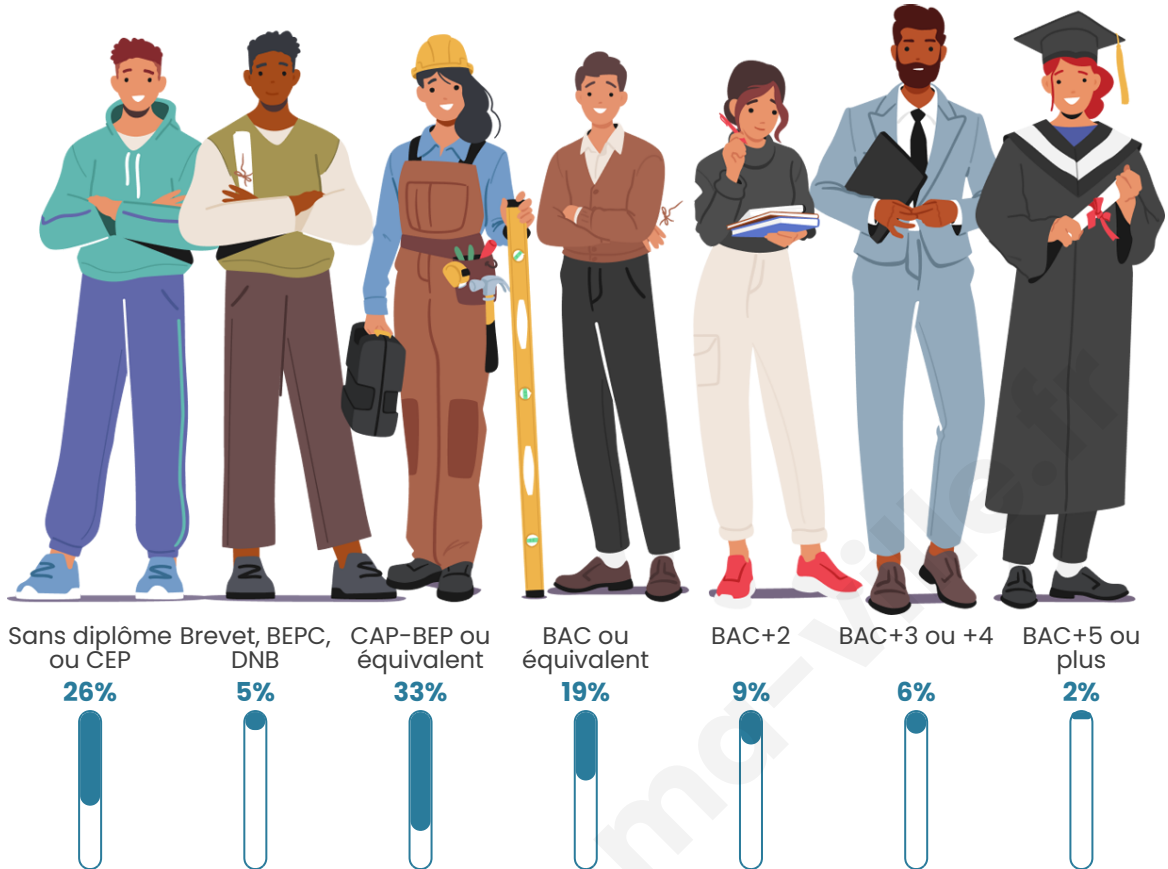

Tranche d'âge

Activité professionnelle

Niveau de diplôme

Composition des ménages

Profils électoraux

Premier tour

	Marine LE PEN	47.17 %
	Emmanuel MACRON	16.04 %
	Jean-Luc MÉLENCHON	15.57 %
	Éric ZEMMOUR	5.42 %
	Fabien ROUSSEL	4.25 %
	Valérie PÉCRESSÉ	3.77 %
	Jean LASSALLE	2.59 %
	Anne HIDALGO	1.89 %
	Yannick JADOT	1.42 %
	Nicolas DUPONT-AIGNAN	1.18 %
	Nathalie ARTHAUD	0.47 %
	Philippe POUTOU	0.24 %