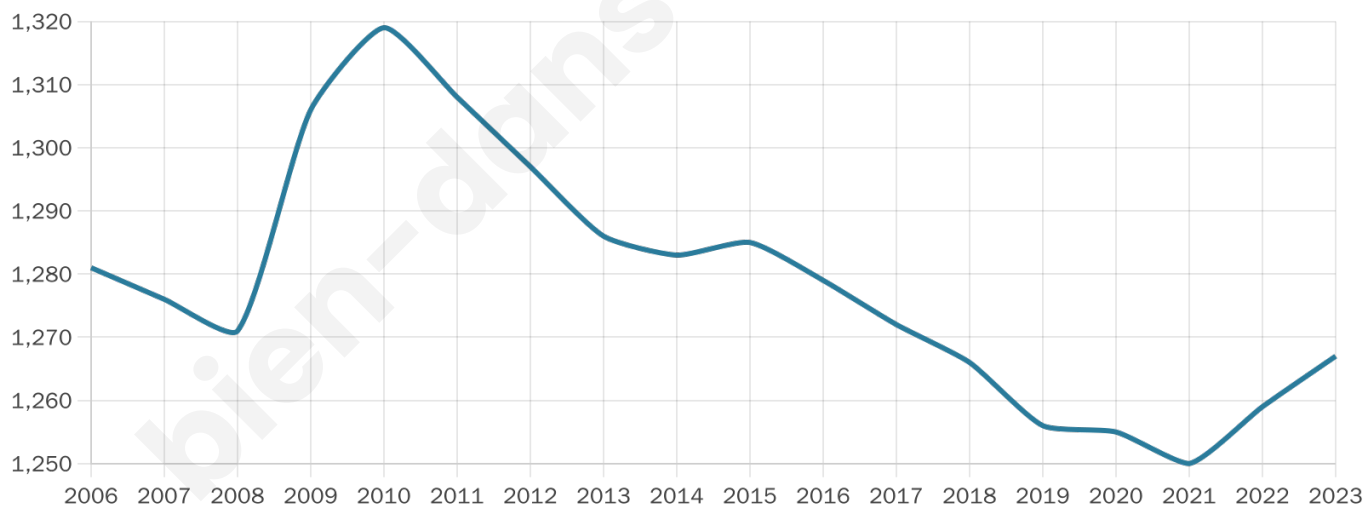

Version web

Ville de Troisfontaines

Présenté par

BIEN dans
ma **VILLE** 

Sommaire

Situation géographique	3
Statistiques sur la population	4
Evolution du nombre d'habitants	4
Tranche d'âge	5
0-14 ans	5
15-29 ans	5
30-44 ans	5
45-59 ans	5
60-74 ans	5
75-89 ans	5
90 ans et +	5
Activité professionnelle	5
Agriculteurs	5
Artisans, Commerçants	5
Cadres et sup.	5
Professions intermédiaires	5
Employé	5
Ouvrier	5
Retraité	5
Autres	5
Niveau de diplôme	6
Sans diplôme ou CEP	6
Brevet, BEPC, DNB	6
CAP-BEP ou équivalent	6
BAC ou équivalent	6
BAC+2	6
BAC+3 ou +4	6
BAC+5 ou plus	6
Composition des ménages	6
Couple sans enfant	6
Couple avec enfant(s)	6
Famille monoparentale	6
Colocation / Autre	6
Personnes seules	6
Profils électoraux	7
Premier tour	7
Sécurité	8
Evolution du nombre d'infractions	8
Pour comparer	9
Services à la population	10
Commerce	10
Éducation	10
Villes autour de Troisfontaines	11

44 ans

Pop active

49.3%

Taux chômage

7.6%

Pop densité

106 h/km²

Revenu moyen

22 800 €/an

Evolution du nombre d'habitants

Sources : Institut national de la statistique et des études économiques (insee) selon Les dernières parutions officielles de 2024 portant sur les années 2020, 2021 et 2022.