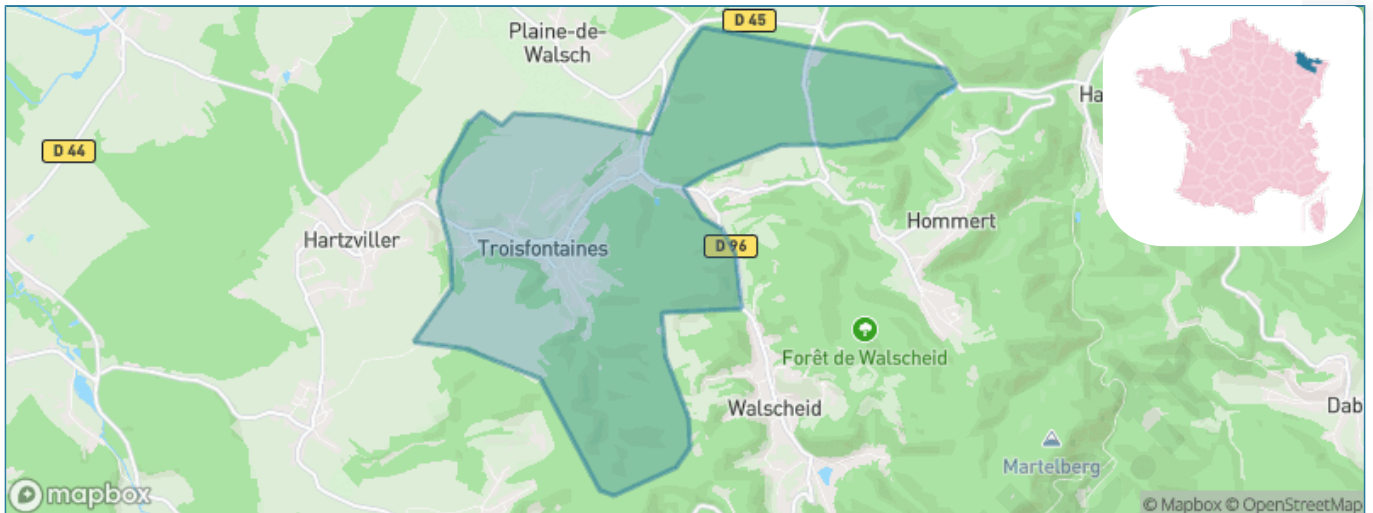

Version web

Ville de Troisfontaines

Présenté par

BIEN dans
ma **VILLE** 

Sommaire

Situation géographique	3
Statistiques sur la population	4
Evolution du nombre d'habitants	4
Tranche d'âge	5
0-14 ans	5
15-29 ans	5
30-44 ans	5
45-59 ans	5
60-74 ans	5
75-89 ans	5
90 ans et +	5
Activité professionnelle	5
Agriculteurs	5
Artisans, Commerçants	5
Cadres et sup.	5
Professions intermédiaires	5
Employé	5
Ouvrier	5
Retraité	5
Autres	5
Niveau de diplôme	6
Sans diplôme ou CEP	6
Brevet, BEPC, DNB	6
CAP-BEP ou équivalent	6
BAC ou équivalent	6
BAC+2	6
BAC+3 ou +4	6
BAC+5 ou plus	6
Composition des ménages	6
Couple sans enfant	6
Couple avec enfant(s)	6
Famille monoparentale	6
Colocation / Autre	6
Personnes seules	6
Profils électoraux	7
Premier tour	7
Sécurité	8
Evolution du nombre d'infractions	8
Pour comparer	9
Services à la population	10
Commerce	10
Éducation	10
Villes autour de Troisfontaines	11

Situation géographique

i Informations clés

- **Région** : Grand Est
- **Département** : Moselle
- **Code postal** : 57870
- **Superficie** : 12 km²

Statistiques sur la population

Nombre d'habitants

1 267

Age moyen