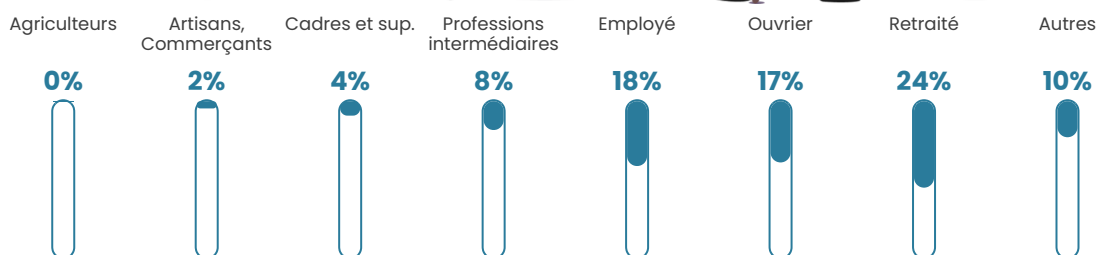

22 800 €/an

Evolution du nombre d'habitants

Sources : Institut national de la statistique et des études économiques (insee) selon Les dernières parutions officielles de 2024 portant sur les années 2020, 2021 et 2022.

Tranche d'âge

Activité professionnelle

Niveau de diplôme

Composition des ménages

Profils électoraux

Premier tour

	Marine LE PEN	39.78 %
	Emmanuel MACRON	21.97 %
	Jean-Luc MÉLENCHON	10.57 %
	Éric ZEMMOUR	8.90 %
	Jean LASSALLE	4.73 %
	Nicolas DUPONT-AIGNAN	3.48 %
	Yannick JADOT	3.34 %
	Valérie PÉCRESSE	3.06 %
	Anne HIDALGO	1.39 %
	Philippe POUTOU	1.25 %
	Fabien ROUSSEL	0.83 %
	Nathalie ARTHAUD	0.70 %