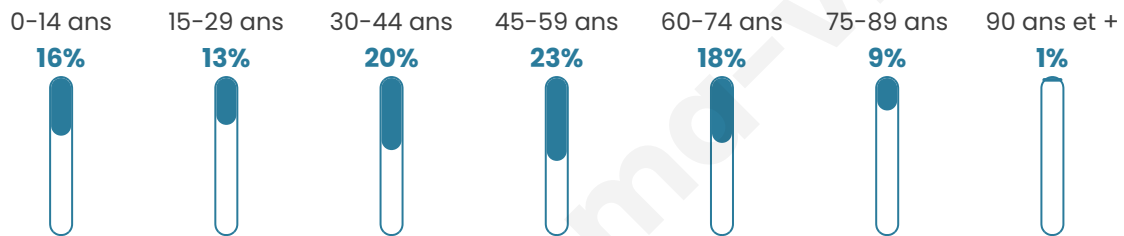

Version web

Ville de Troisfontaines

Présenté par

BIEN dans
ma **VILLE** 

Sommaire

Situation géographique	3
Statistiques sur la population	4
Evolution du nombre d'habitants	4
Tranche d'âge	5
0-14 ans	5
15-29 ans	5
30-44 ans	5
45-59 ans	5
60-74 ans	5
75-89 ans	5
90 ans et +	5
Activité professionnelle	5
Agriculteurs	5
Artisans, Commerçants	5
Cadres et sup.	5
Professions intermédiaires	5
Employé	5
Ouvrier	5
Retraité	5
Autres	5
Niveau de diplôme	6
Sans diplôme ou CEP	6
Brevet, BEPC, DNB	6
CAP-BEP ou équivalent	6
BAC ou équivalent	6
BAC+2	6
BAC+3 ou +4	6
BAC+5 ou plus	6
Composition des ménages	6
Couple sans enfant	6
Couple avec enfant(s)	6
Famille monoparentale	6
Colocation / Autre	6
Personnes seules	6
Profils électoraux	7
Premier tour	7
Sécurité	8
Evolution du nombre d'infractions	8
Pour comparer	9
Services à la population	10
Commerce	10
Éducation	10
Villes autour de Troisfontaines	11

44 ans

Pop active

49.3%

Taux chômage

7.6%

Pop densité

106 h/km²

Revenu moyen

Tranche d'âge

Activité professionnelle

Niveau de diplôme

Composition des ménages

Profils électoraux

Premier tour

	Marine LE PEN	39.78 %
	Emmanuel MACRON	21.97 %
	Jean-Luc MÉLENCHON	10.57 %
	Éric ZEMMOUR	8.90 %
	Jean LASSALLE	4.73 %
	Nicolas DUPONT-AIGNAN	3.48 %
	Yannick JADOT	3.34 %
	Valérie PÉCRESSE	3.06 %
	Anne HIDALGO	1.39 %
	Philippe POUTOU	1.25 %
	Fabien ROUSSEL	0.83 %
	Nathalie ARTHAUD	0.70 %