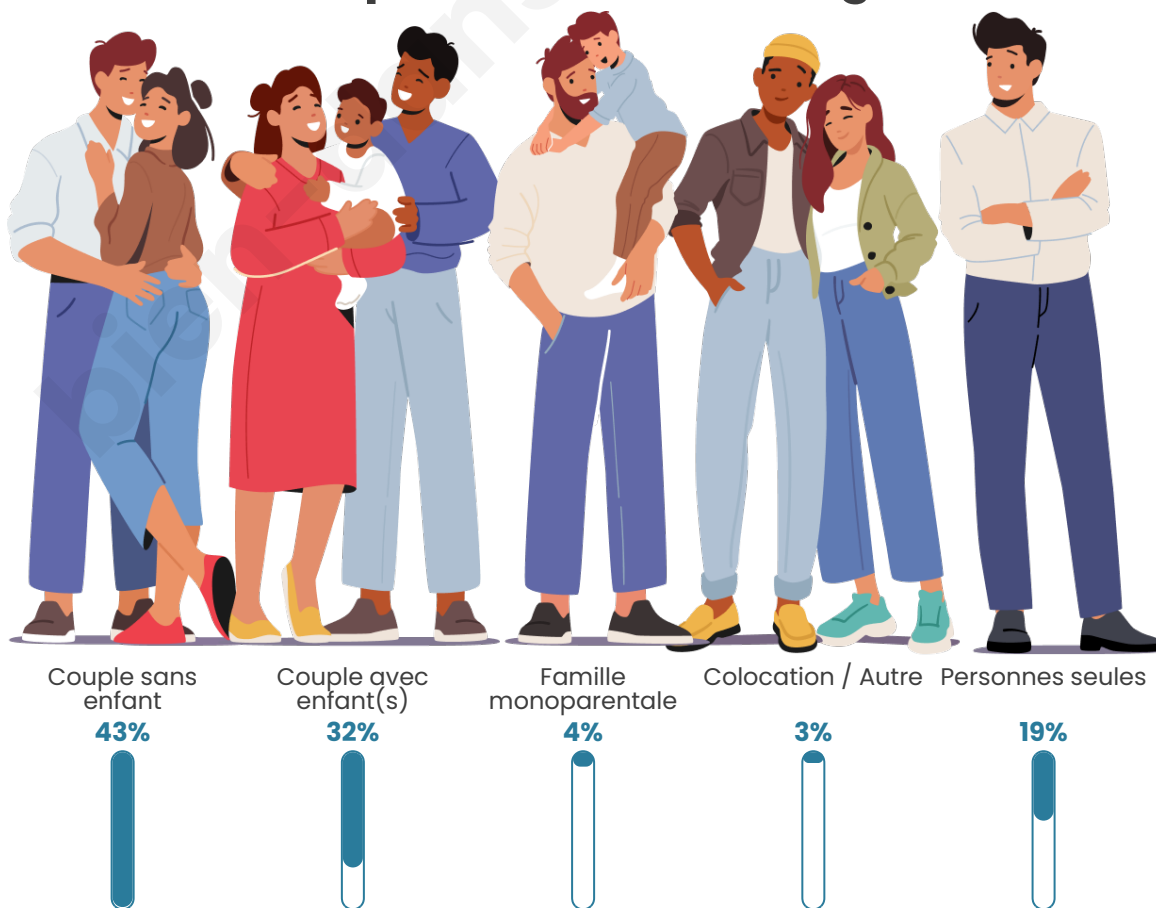

Tranche d'âge

Activité professionnelle

Niveau de diplôme

Composition des ménages

Profils électoraux

Premier tour

	Marine LE PEN	39.78 %
	Emmanuel MACRON	21.97 %
	Jean-Luc MÉLENCHON	10.57 %
	Éric ZEMMOUR	8.90 %
	Jean LASSALLE	4.73 %
	Nicolas DUPONT-AIGNAN	3.48 %
	Yannick JADOT	3.34 %
	Valérie PÉCRESSE	3.06 %
	Anne HIDALGO	1.39 %
	Philippe POUTOU	1.25 %
	Fabien ROUSSEL	0.83 %
	Nathalie ARTHAUD	0.70 %