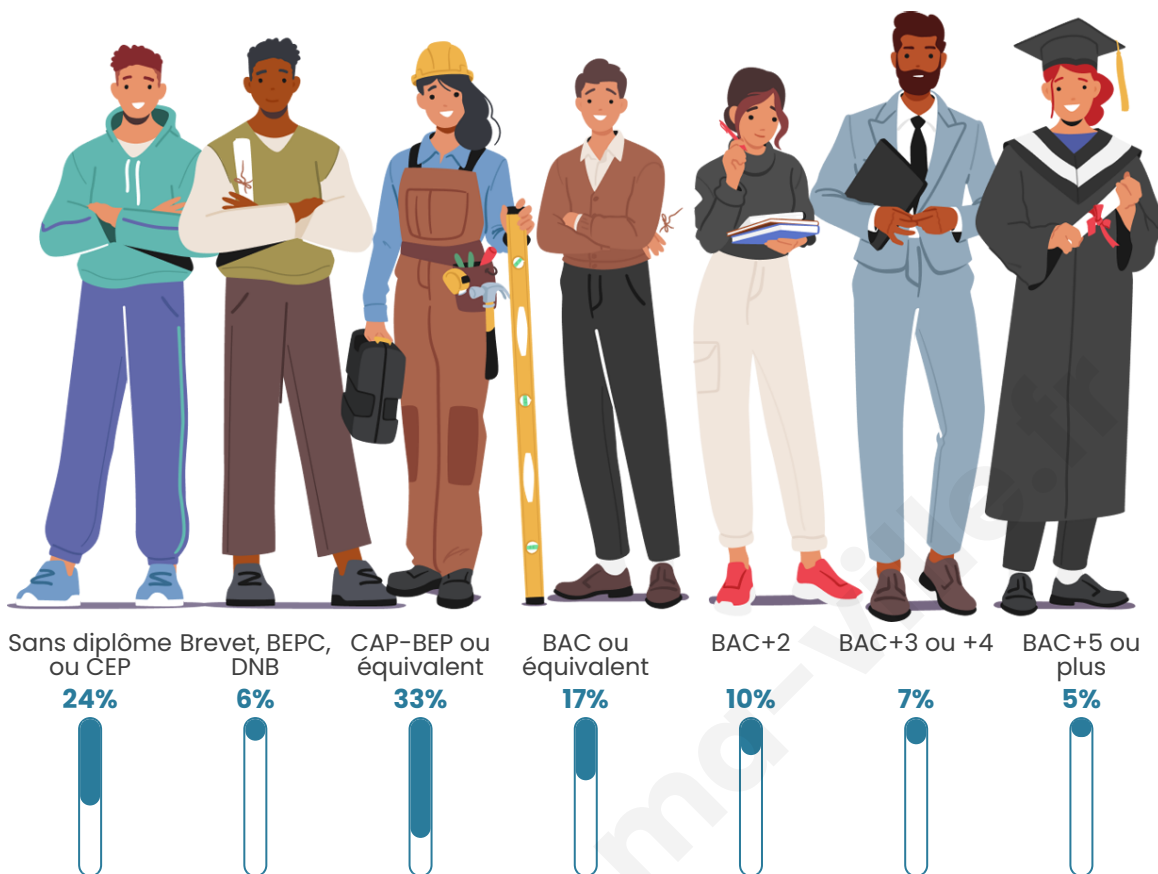

44 ans

Pop active

49.3%

Taux chômage

7.6%

Pop densité

106 h/km²

Revenu moyen

Tranche d'âge

Activité professionnelle

Niveau de diplôme

Composition des ménages

Profils électoraux

Premier tour

	Marine LE PEN	39.78 %
	Emmanuel MACRON	21.97 %
	Jean-Luc MÉLENCHON	10.57 %
	Éric ZEMMOUR	8.90 %
	Jean LASSALLE	4.73 %
	Nicolas DUPONT-AIGNAN	3.48 %
	Yannick JADOT	3.34 %
	Valérie PÉCRESSE	3.06 %
	Anne HIDALGO	1.39 %
	Philippe POUTOU	1.25 %
	Fabien ROUSSEL	0.83 %
	Nathalie ARTHAUD	0.70 %