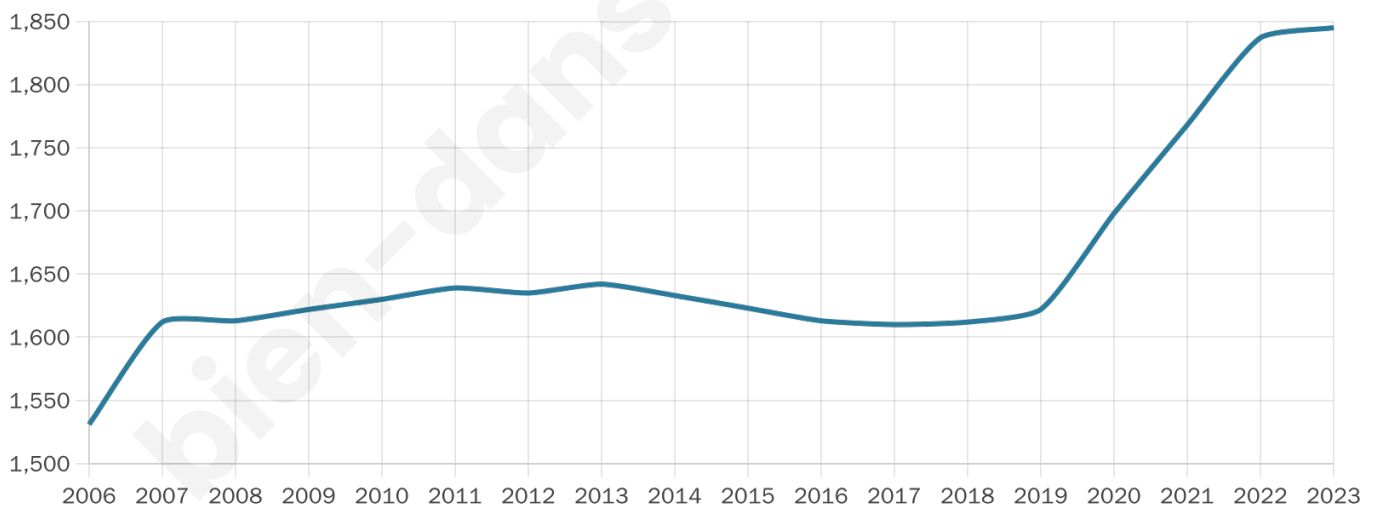

# Statistiques sur la population

Nombre d'habitants

**1 845**

Age moyen

**56 ans**

Pop active

**30.6%**

Taux chômage

**7.3%**

Pop densité

**308 h/km<sup>2</sup>**

Revenu moyen

**29 180 €/an**

## Evolution du nombre d'habitants

Sources : Institut national de la statistique et des études économiques (insee) selon Les dernières parutions officielles de 2024 portant sur les années 2020, 2021 et 2022.