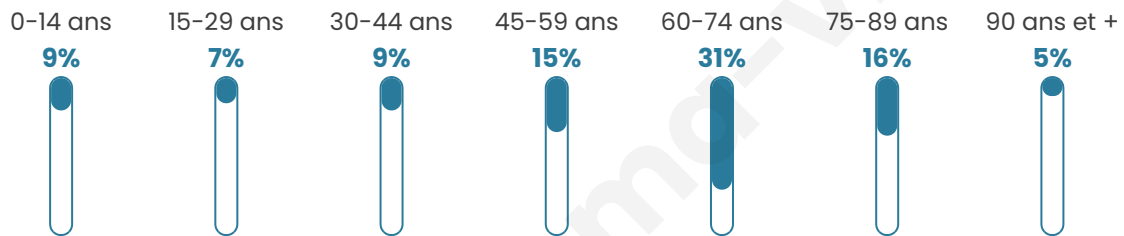

# Statistiques sur la population

Nombre d'habitants

**1 845**

Age moyen

**56 ans**

Pop active

**30.6%**

Taux chômage

**7.3%**

Pop densité

**308 h/km<sup>2</sup>**

Revenu moyen

**29 180 €/an**

## Evolution du nombre d'habitants

Sources : Institut national de la statistique et des études économiques (insee) selon Les dernières parutions officielles de 2024 portant sur les années 2020, 2021 et 2022.

## Tranche d'âge