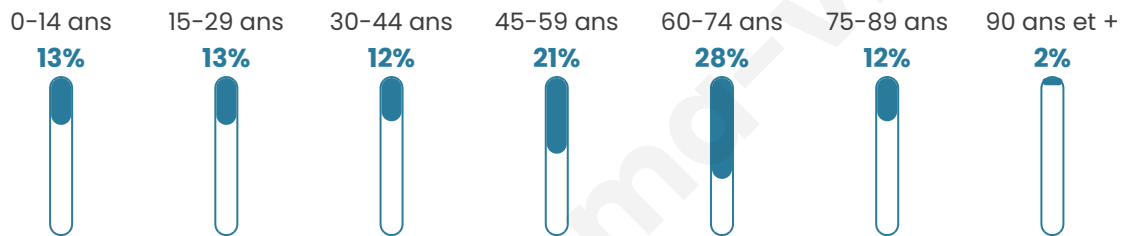

Situation géographique

i Informations clés

- **Région** : Bretagne
- **Département** : Morbihan
- **Code postal** : 56710
- **Superficie** : 12 km²

Statistiques sur la population

Nombre d'habitants

663

Age moyen

49 ans

Pop active

38.5%

Taux chômage

7.5%

Pop densité

55 h/km²

Revenu moyen

19 430 €/an

Evolution du nombre d'habitants

Sources : Institut national de la statistique et des études économiques (insee) selon Les dernières parutions officielles de 2024 portant sur les années 2020, 2021 et 2022.

Tranche d'âge

Activité professionnelle

Niveau de diplôme

Composition des ménages

Profils électoraux

Premier tour

	Emmanuel MACRON	33.42 %
	Marine LE PEN	30.90 %
	Jean-Luc MÉLENCHON	13.07 %
	Jean LASSALLE	5.53 %
	Éric ZEMMOUR	4.77 %
	Valérie PÉCRESSÉ	3.02 %
	Nicolas DUPONT- AIGNAN	2.76 %
	Nathalie ARTHAUD	1.51 %
	Fabien ROUSSEL	1.26 %
	Anne HIDALGO	1.26 %
	Yannick JADOT	1.26 %
	Philippe POUTOU	1.26 %