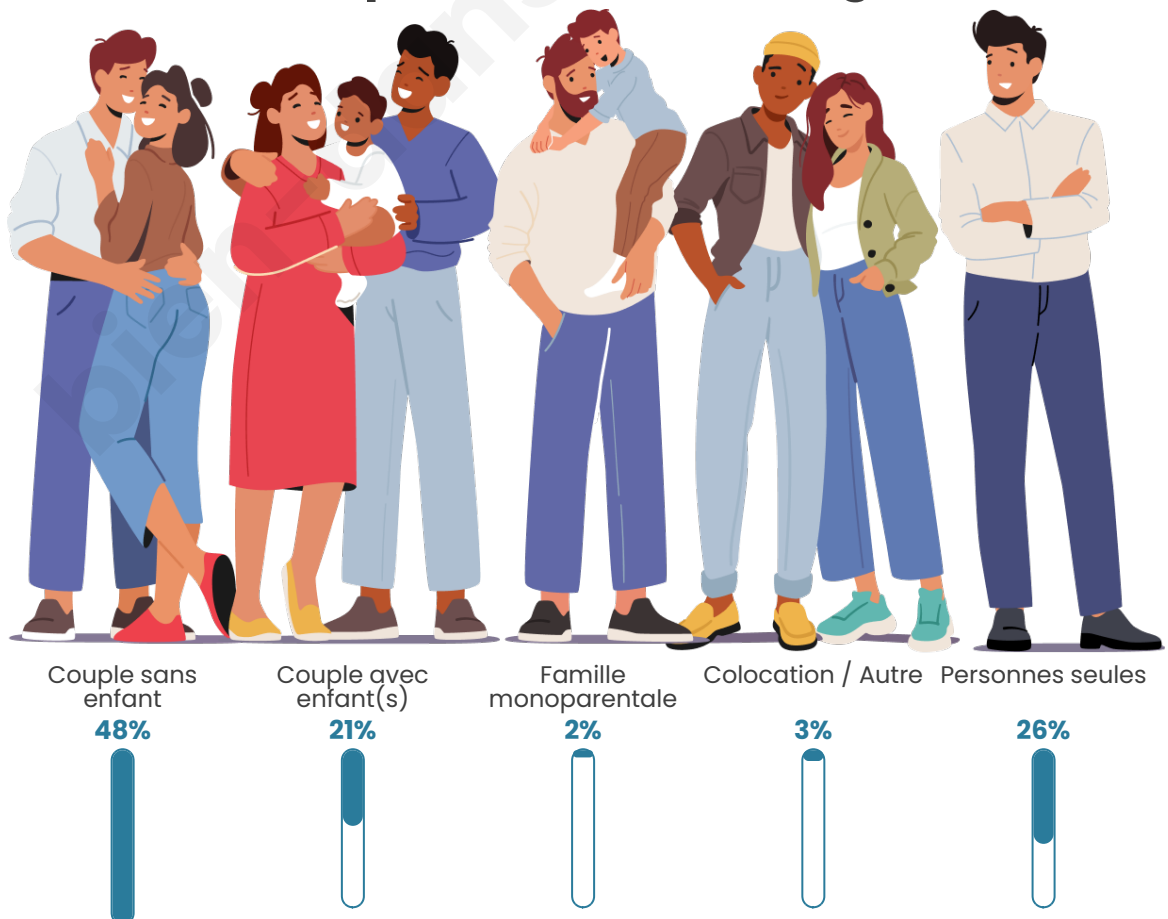

Tranche d'âge

Activité professionnelle

Niveau de diplôme

Composition des ménages

Profils électoraux

Premier tour

	Emmanuel MACRON	33.42 %
	Marine LE PEN	30.90 %
	Jean-Luc MÉLENCHON	13.07 %
	Jean LASSALLE	5.53 %
	Éric ZEMMOUR	4.77 %
	Valérie PÉCRESSÉ	3.02 %
	Nicolas DUPONT- AIGNAN	2.76 %
	Nathalie ARTHAUD	1.51 %
	Fabien ROUSSEL	1.26 %
	Anne HIDALGO	1.26 %
	Yannick JADOT	1.26 %
	Philippe POUTOU	1.26 %