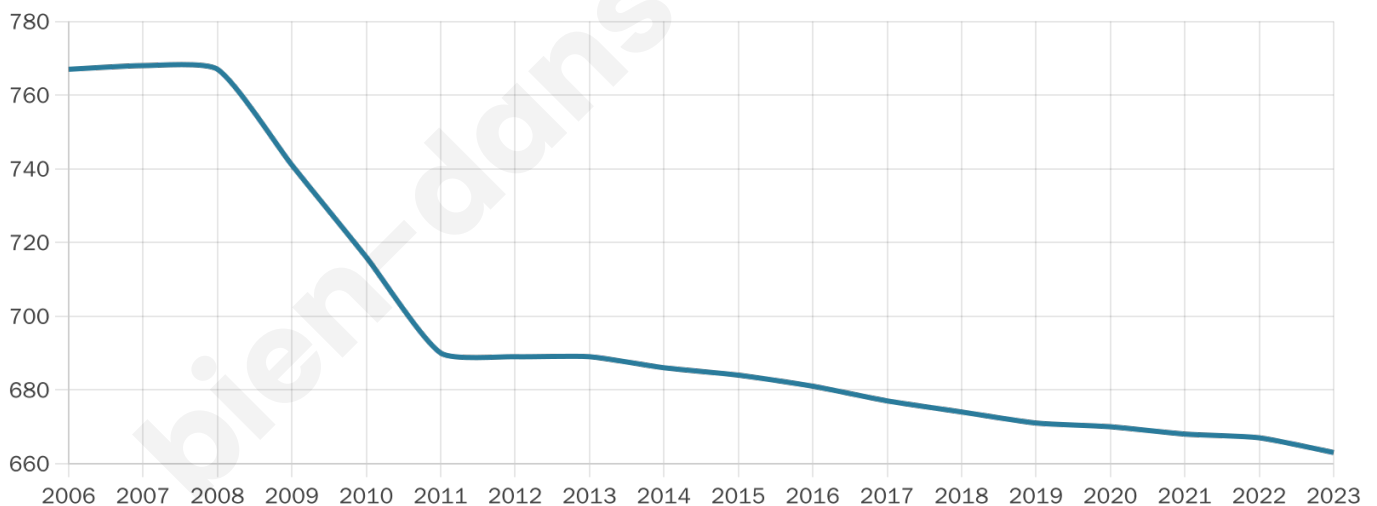

Version web

Ville de La Trinité-Porhoët

Présenté par

BIEN dans
ma **VILLE** 

Sommaire

Situation géographique	3
Statistiques sur la population	4
Evolution du nombre d'habitants	4
Tranche d'âge	5
0-14 ans	5
15-29 ans	5
30-44 ans	5
45-59 ans	5
60-74 ans	5
75-89 ans	5
90 ans et +	5
Activité professionnelle	5
Agriculteurs	5
Artisans, Commerçants	5
Cadres et sup.	5
Professions intermédiaires	5
Employé	5
Ouvrier	5
Retraité	5
Autres	5
Niveau de diplôme	6
Sans diplôme ou CEP	6
Brevet, BEPC, DNB	6
CAP-BEP ou équivalent	6
BAC ou équivalent	6
BAC+2	6
BAC+3 ou +4	6
BAC+5 ou plus	6
Composition des ménages	6
Couple sans enfant	6
Couple avec enfant(s)	6
Famille monoparentale	6
Colocation / Autre	6
Personnes seules	6
Profils électoraux	7
Premier tour	7
Sécurité	8
Evolution du nombre d'infractions	8
Pour comparer	9
Services à la population	10
Commerce	10
Éducation	10
Villes autour de La Trinité-Porhoët	11

Situation géographique

i Informations clés

- **Région** : Bretagne
- **Département** : Morbihan
- **Code postal** : 56710
- **Superficie** : 12 km²

Statistiques sur la population

Nombre d'habitants

663

Age moyen

49 ans

Pop active

38.5%

Taux chômage

7.5%

Pop densité

55 h/km²

Revenu moyen

19 430 €/an

Evolution du nombre d'habitants

Sources : Institut national de la statistique et des études économiques (insee) selon Les dernières parutions officielles de 2024 portant sur les années 2020, 2021 et 2022.