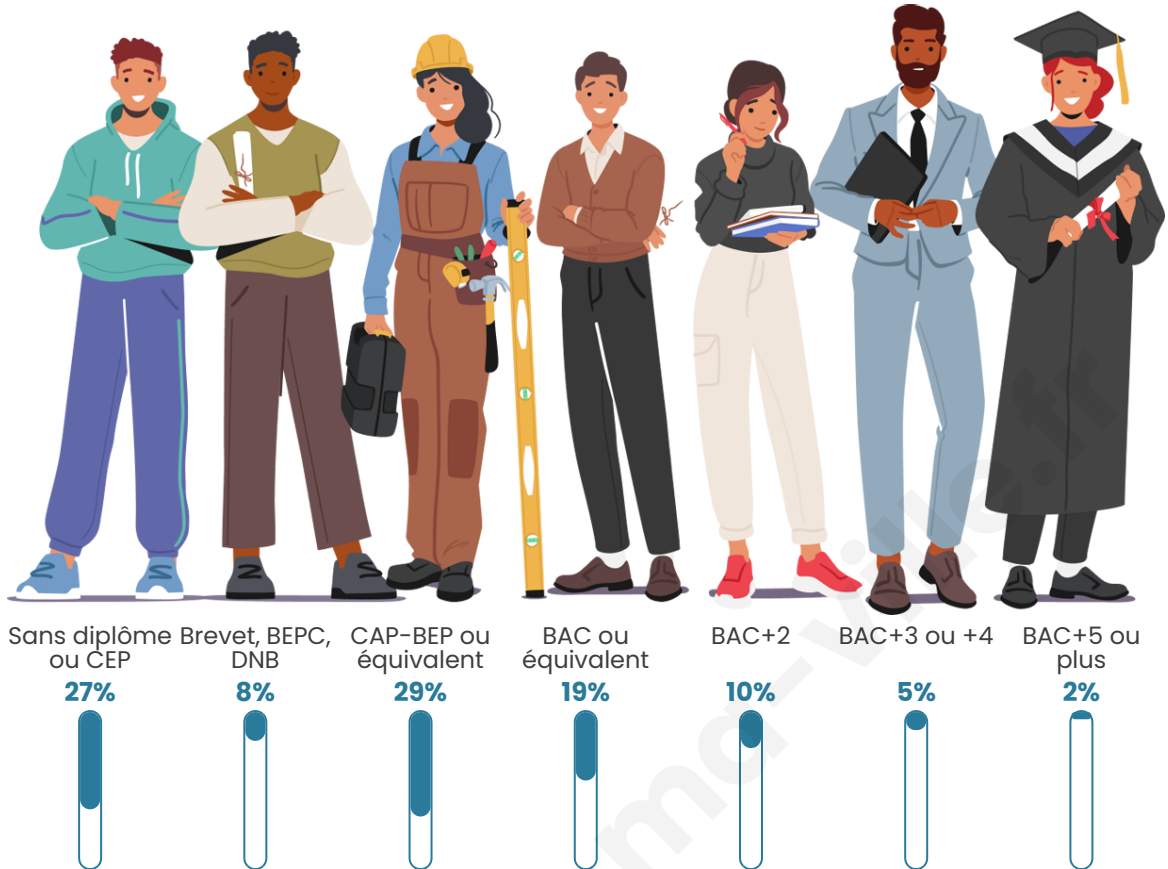

Tranche d'âge

Activité professionnelle

Niveau de diplôme

Composition des ménages

Profils électoraux

Premier tour

	Emmanuel MACRON	33.42 %
	Marine LE PEN	30.90 %
	Jean-Luc MÉLENCHON	13.07 %
	Jean LASSALLE	5.53 %
	Éric ZEMMOUR	4.77 %
	Valérie PÉCRESSÉ	3.02 %
	Nicolas DUPONT- AIGNAN	2.76 %
	Nathalie ARTHAUD	1.51 %
	Fabien ROUSSEL	1.26 %
	Anne HIDALGO	1.26 %
	Yannick JADOT	1.26 %
	Philippe POUTOU	1.26 %