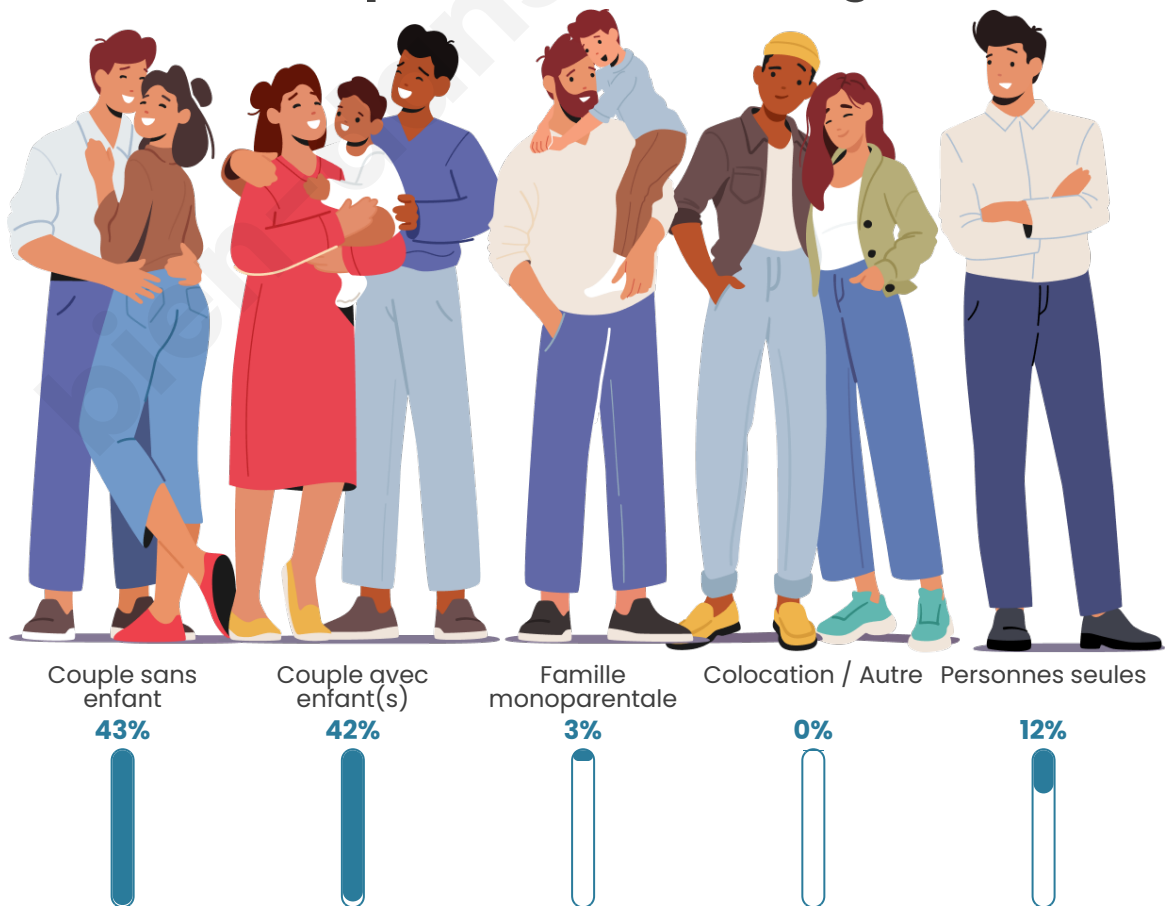

Tranche d'âge

Activité professionnelle

Niveau de diplôme

Composition des ménages

Profils électoraux

Premier tour

	Emmanuel MACRON	27.44 %
	Marine LE PEN	26.69 %
	Jean-Luc MÉLENCHON	16.92 %
	Éric ZEMMOUR	6.39 %
	Yannick JADOT	6.02 %
	Valérie PÉCRESE	5.64 %
	Nicolas DUPONT- AIGNAN	5.64 %
	Fabien ROUSSEL	1.88 %
	Nathalie ARTHAUD	1.50 %
	Anne HIDALGO	0.75 %
	Philippe POUTOU	0.75 %
	Jean LASSALLE	0.38 %