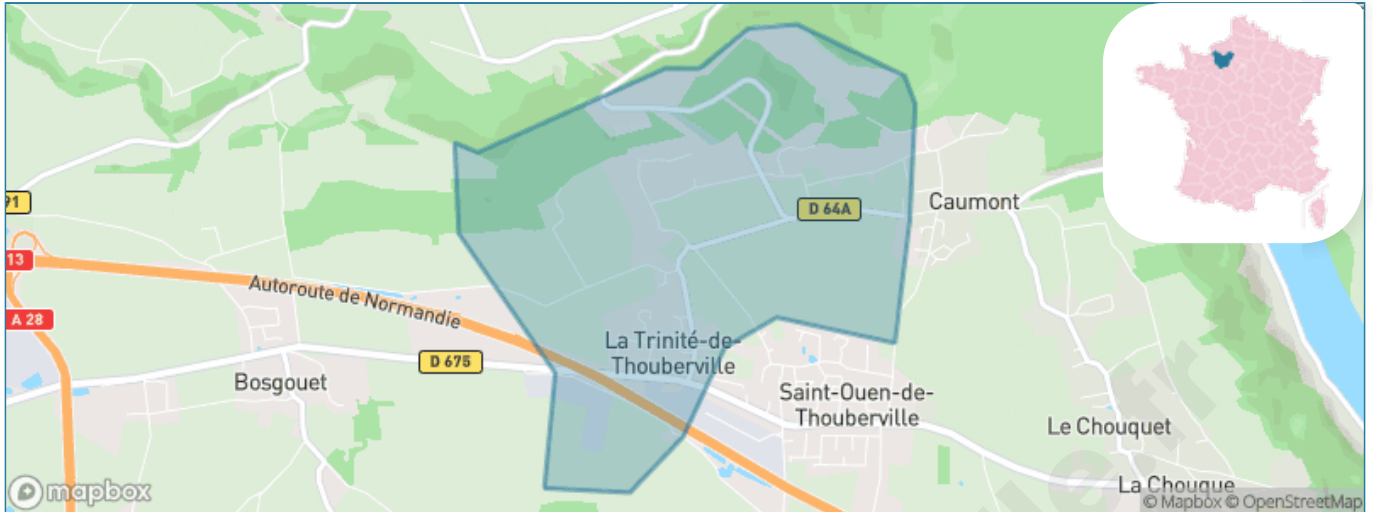

Version web

Ville de La Trinité-de-Thouberville

Présenté par

BIEN dans ma **VILLE** 

Sommaire

Situation géographique	3
Statistiques sur la population	4
Evolution du nombre d'habitants	4
Tranche d'âge	5
0-14 ans	5
15-29 ans	5
30-44 ans	5
45-59 ans	5
60-74 ans	5
75-89 ans	5
90 ans et +	5
Activité professionnelle	5
Agriculteurs	5
Artisans, Commerçants	5
Cadres et sup.	5
Professions intermédiaires	5
Employé	5
Ouvrier	5
Retraité	5
Autres	5
Niveau de diplôme	6
Sans diplôme ou CEP	6
Brevet, BEPC, DNB	6
CAP-BEP ou équivalent	6
BAC ou équivalent	6
BAC+2	6
BAC+3 ou +4	6
BAC+5 ou plus	6
Composition des ménages	6
Couple sans enfant	6
Couple avec enfant(s)	6
Famille monoparentale	6
Colocation / Autre	6
Personnes seules	6
Profils électoraux	7
Premier tour	7
Sécurité	8
Evolution du nombre d'infractions	8
Pour comparer	9
Services à la population	10
Commerce	10
Éducation	10
Villes autour de La Trinité-de-Thouberville	11
Avis sur la ville de La Trinité-de-Thouberville	12
Moyenne par critère	12
Villes autour de La Trinité-de-Thouberville	12
Répartition des avis par note	12
Répartition des avis par note	12

Situation géographique

i Informations clés

- **Région** : Normandie
- **Département** : Eure
- **Code postal** : 27310
- **Superficie** : 3 km²

Statistiques sur la population

Nombre d'habitants

409

Age moyen