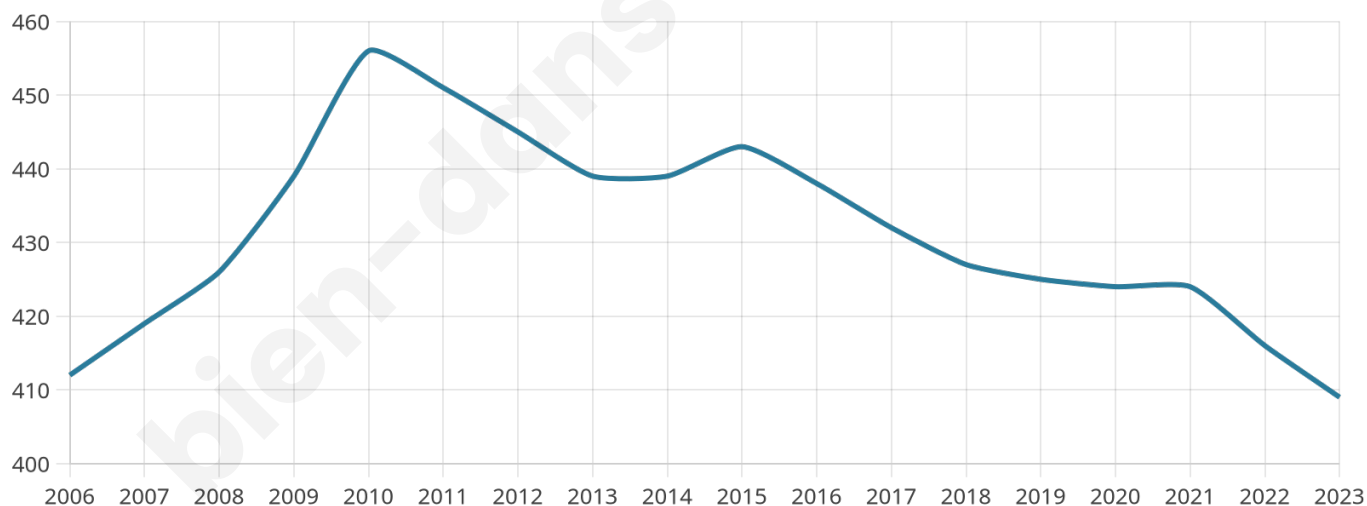

43 ans

Pop active

52.1%

Taux chômage

8.4%

Pop densité

136 h/km²

Revenu moyen

28 750 €/an

Evolution du nombre d'habitants

Sources : Institut national de la statistique et des études économiques (insee) selon Les dernières parutions officielles de 2024 portant sur les années 2020, 2021 et 2022.