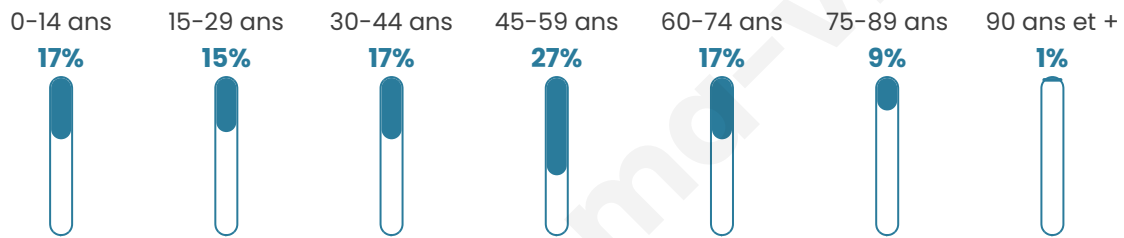

Situation géographique

i Informations clés

- **Région** : Normandie
- **Département** : Eure
- **Code postal** : 27310
- **Superficie** : 3 km²

Statistiques sur la population

Nombre d'habitants

409

Age moyen

43 ans

Pop active

52.1%

Taux chômage

8.4%

Pop densité

136 h/km²

Revenu moyen

Tranche d'âge

Activité professionnelle

Niveau de diplôme

Composition des ménages

Profils électoraux

Premier tour

	Emmanuel MACRON	27.44 %
	Marine LE PEN	26.69 %
	Jean-Luc MÉLENCHON	16.92 %
	Éric ZEMMOUR	6.39 %
	Yannick JADOT	6.02 %
	Valérie PÉCRESE	5.64 %
	Nicolas DUPONT- AIGNAN	5.64 %
	Fabien ROUSSEL	1.88 %
	Nathalie ARTHAUD	1.50 %
	Anne HIDALGO	0.75 %
	Philippe POUTOU	0.75 %
	Jean LASSALLE	0.38 %