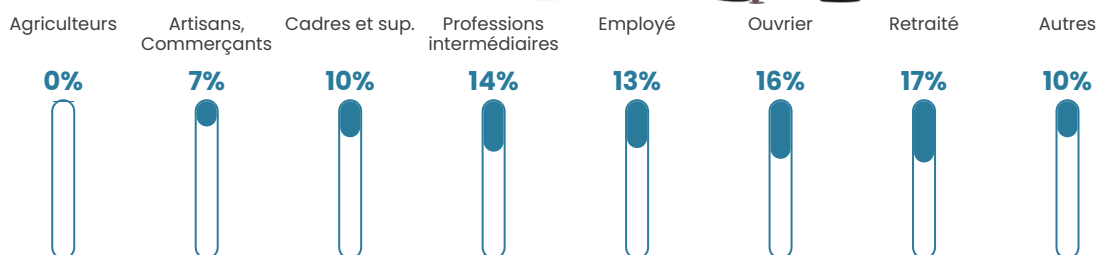

28 750 €/an

Evolution du nombre d'habitants

Sources : Institut national de la statistique et des études économiques (insee) selon Les dernières parutions officielles de 2024 portant sur les années 2020, 2021 et 2022.

Tranche d'âge

Activité professionnelle

Niveau de diplôme

Composition des ménages

Profils électoraux

Premier tour

	Emmanuel MACRON	27.44 %
	Marine LE PEN	26.69 %
	Jean-Luc MÉLENCHON	16.92 %
	Éric ZEMMOUR	6.39 %
	Yannick JADOT	6.02 %
	Valérie PÉCRESE	5.64 %
	Nicolas DUPONT- AIGNAN	5.64 %
	Fabien ROUSSEL	1.88 %
	Nathalie ARTHAUD	1.50 %
	Anne HIDALGO	0.75 %
	Philippe POUTOU	0.75 %
	Jean LASSALLE	0.38 %