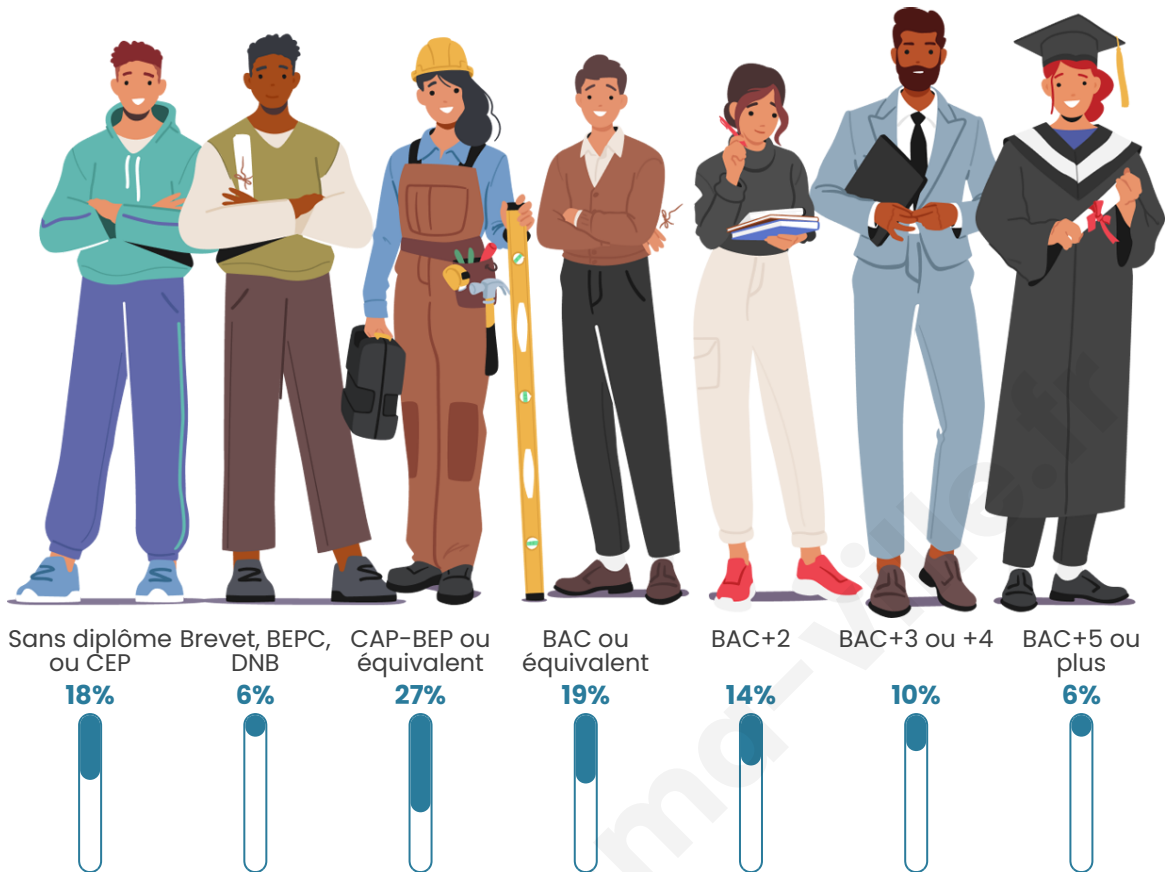

Tranche d'âge

Activité professionnelle

Niveau de diplôme

Composition des ménages

Profils électoraux

Premier tour

	Emmanuel MACRON	27.44 %
	Marine LE PEN	26.69 %
	Jean-Luc MÉLENCHON	16.92 %
	Éric ZEMMOUR	6.39 %
	Yannick JADOT	6.02 %
	Valérie PÉCRESE	5.64 %
	Nicolas DUPONT- AIGNAN	5.64 %
	Fabien ROUSSEL	1.88 %
	Nathalie ARTHAUD	1.50 %
	Anne HIDALGO	0.75 %
	Philippe POUTOU	0.75 %
	Jean LASSALLE	0.38 %