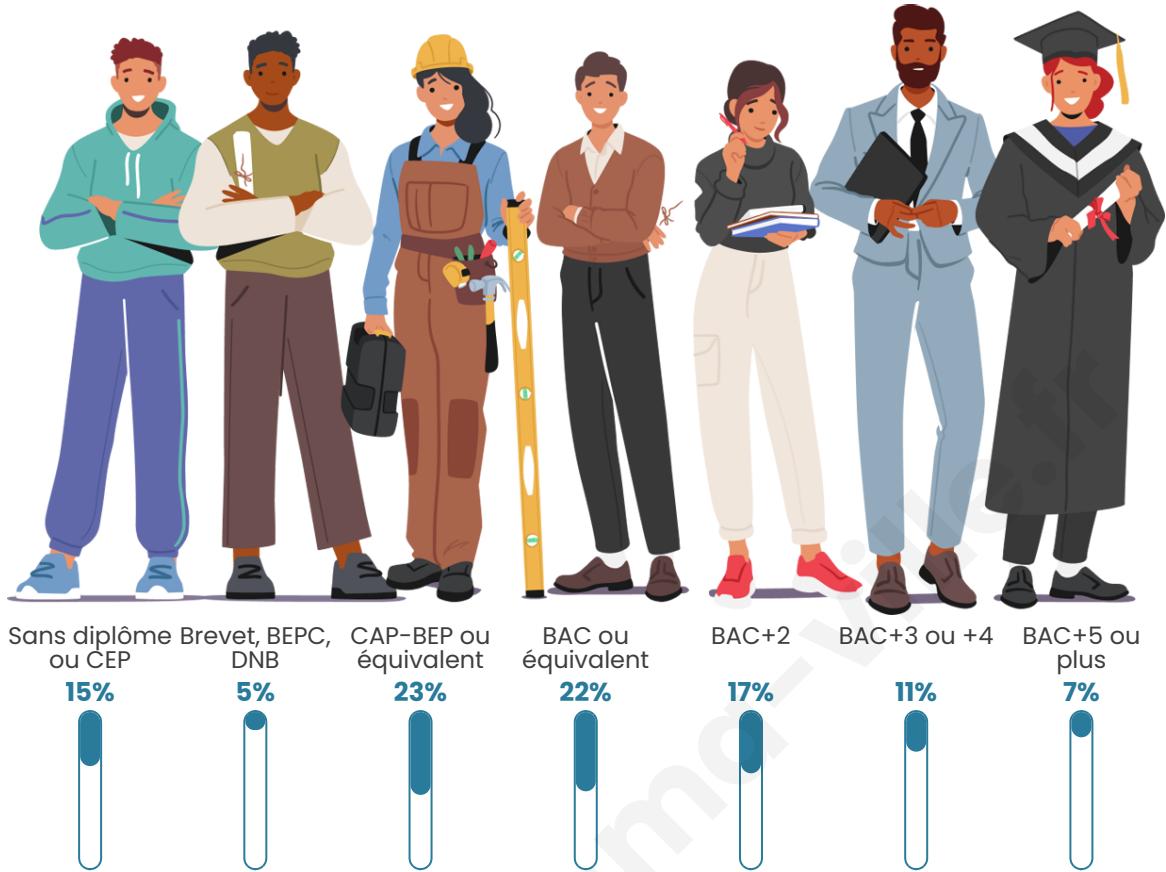

700

Age moyen

34 ans

Pop active

53.3%

Taux chômage

6.1%

Pop densité

Tranche d'âge

Activité professionnelle

Niveau de diplôme

Composition des ménages

Profils électoraux

Premier tour

	Marine LE PEN	35.59 %
	Emmanuel MACRON	20.34 %
	Jean-Luc MÉLENCHON	12.20 %
	Éric ZEMMOUR	8.81 %
	Valérie PÉCRESE	6.44 %
	Jean LASSALLE	4.41 %
	Yannick JADOT	3.73 %
	Fabien ROUSSEL	3.39 %
	Nicolas DUPONT-AIGNAN	3.39 %
	Anne HIDALGO	1.36 %
	Nathalie ARTHAUD	0.34 %
	Philippe POUTOU	0.00 %