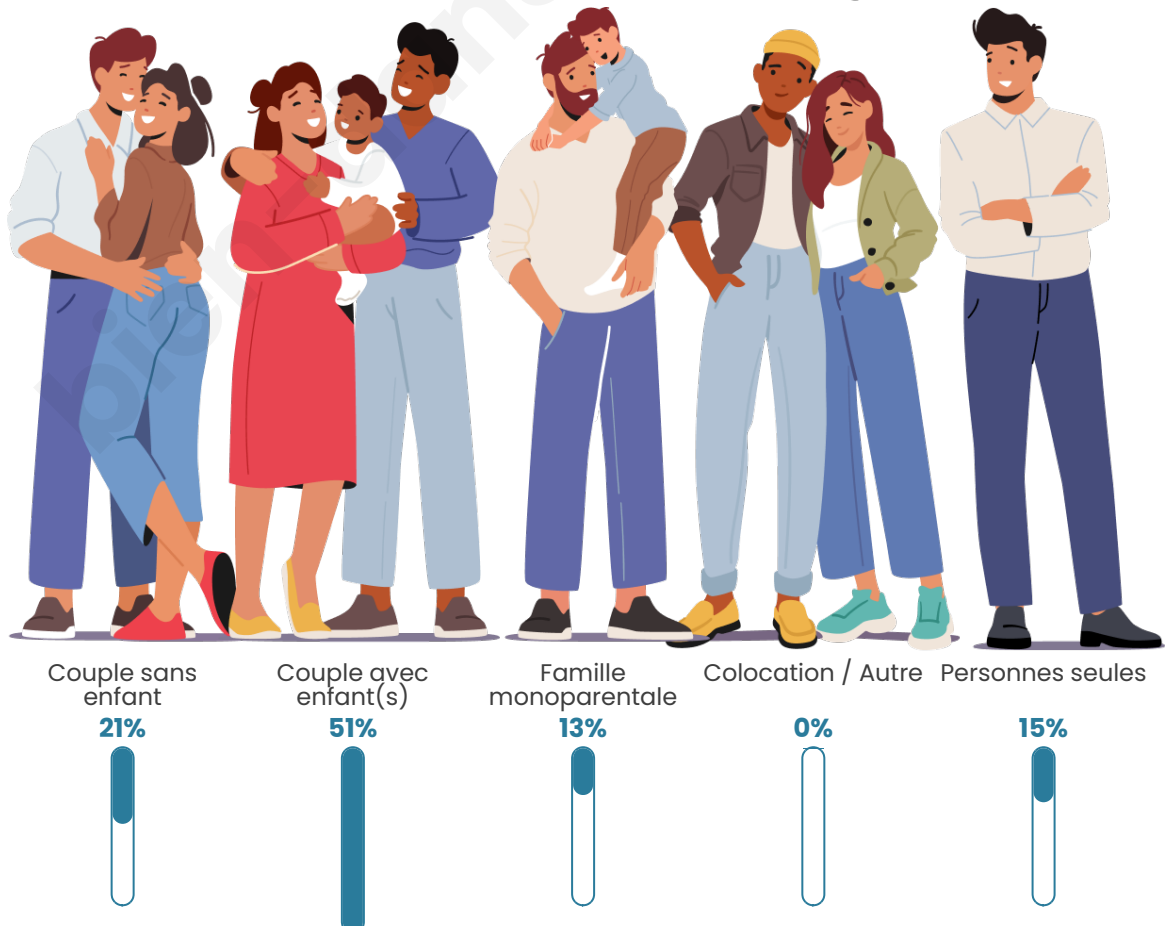

Tranche d'âge

Activité professionnelle

Niveau de diplôme

Composition des ménages

Profils électoraux

Premier tour

	Marine LE PEN	35.59 %
	Emmanuel MACRON	20.34 %
	Jean-Luc MÉLENCHON	12.20 %
	Éric ZEMMOUR	8.81 %
	Valérie PÉCRESE	6.44 %
	Jean LASSALLE	4.41 %
	Yannick JADOT	3.73 %
	Fabien ROUSSEL	3.39 %
	Nicolas DUPONT-AIGNAN	3.39 %
	Anne HIDALGO	1.36 %
	Nathalie ARTHAUD	0.34 %
	Philippe POUTOU	0.00 %