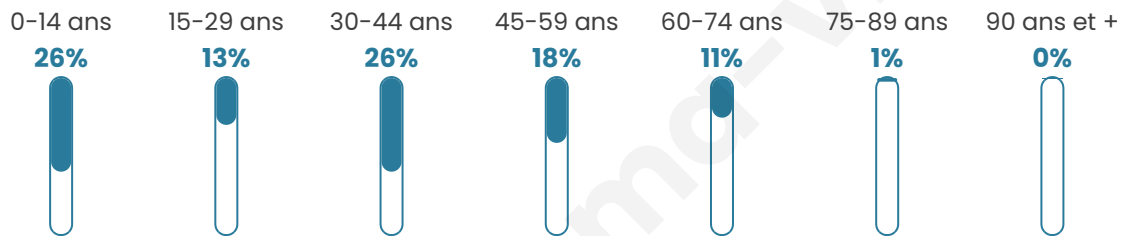

700

Age moyen

34 ans

Pop active

53.3%

Taux chômage

6.1%

Pop densité

88 h/km²

Revenu moyen

27 100 €/an

Evolution du nombre d'habitants

Sources : Institut national de la statistique et des études économiques (insee) selon Les dernières parutions officielles de 2024 portant sur les années 2020, 2021 et 2022.

Tranche d'âge

Activité professionnelle

Niveau de diplôme

Composition des ménages

Profils électoraux

Premier tour

	Marine LE PEN	35.59 %
	Emmanuel MACRON	20.34 %
	Jean-Luc MÉLENCHON	12.20 %
	Éric ZEMMOUR	8.81 %
	Valérie PÉCRESE	6.44 %
	Jean LASSALLE	4.41 %
	Yannick JADOT	3.73 %
	Fabien ROUSSEL	3.39 %
	Nicolas DUPONT-AIGNAN	3.39 %
	Anne HIDALGO	1.36 %
	Nathalie ARTHAUD	0.34 %
	Philippe POUTOU	0.00 %