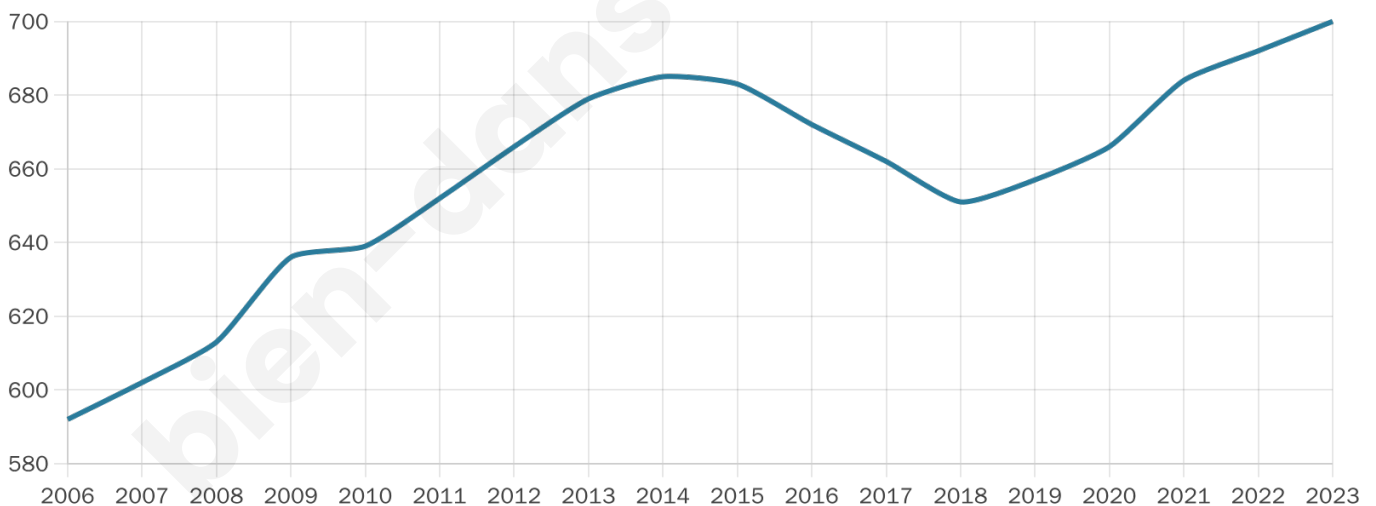

Version web

Ville de Trilbardou

Présenté par

BIEN dans
ma **VILLE** 

Sommaire

Situation géographique	3
Statistiques sur la population	4
Evolution du nombre d'habitants	4
Tranche d'âge	5
0-14 ans	5
15-29 ans	5
30-44 ans	5
45-59 ans	5
60-74 ans	5
75-89 ans	5
90 ans et +	5
Activité professionnelle	5
Agriculteurs	5
Artisans, Commerçants	5
Cadres et sup.	5
Professions intermédiaires	5
Employé	5
Ouvrier	5
Retraité	5
Autres	5
Niveau de diplôme	6
Sans diplôme ou CEP	6
Brevet, BEPC, DNB	6
CAP-BEP ou équivalent	6
BAC ou équivalent	6
BAC+2	6
BAC+3 ou +4	6
BAC+5 ou plus	6
Composition des ménages	6
Couple sans enfant	6
Couple avec enfant(s)	6
Famille monoparentale	6
Colocation / Autre	6
Personnes seules	6
Profil électoraux	7
Premier tour	7
Sécurité	8
Evolution du nombre d'infractions	8
Pour comparer	9
Services à la population	10
Commerce	10
Éducation	10
Villes autour de Trilbardou	11
Avis sur la ville de Trilbardou	12
Moyenne par critère	12
Villes autour de Trilbardou	12
Répartition des avis par note	12
Répartition des avis par note	12

700

Age moyen

34 ans

Pop active

53.3%

Taux chômage

6.1%

Pop densité

88 h/km²

Revenu moyen

27 100 €/an

Evolution du nombre d'habitants

Sources : Institut national de la statistique et des études économiques (insee) selon Les dernières parutions officielles de 2024 portant sur les années 2020, 2021 et 2022.