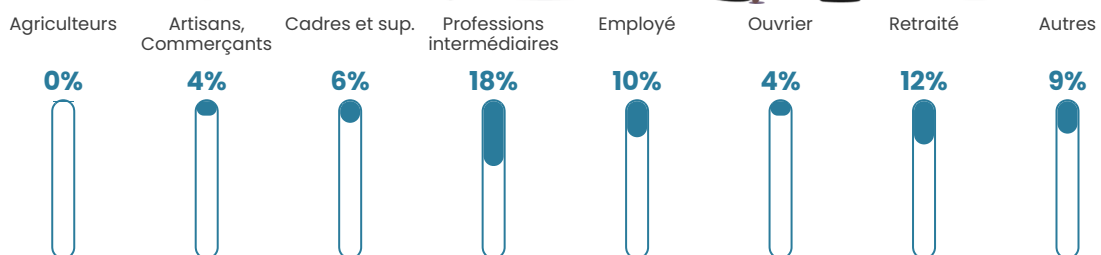

88 h/km²

Revenu moyen

27 100 €/an

Evolution du nombre d'habitants

Sources : Institut national de la statistique et des études économiques (insee) selon Les dernières parutions officielles de 2024 portant sur les années 2020, 2021 et 2022.

Tranche d'âge

Activité professionnelle

Niveau de diplôme

Composition des ménages

Profils électoraux

Premier tour

	Marine LE PEN	35.59 %
	Emmanuel MACRON	20.34 %
	Jean-Luc MÉLENCHON	12.20 %
	Éric ZEMMOUR	8.81 %
	Valérie PÉCRESE	6.44 %
	Jean LASSALLE	4.41 %
	Yannick JADOT	3.73 %
	Fabien ROUSSEL	3.39 %
	Nicolas DUPONT-AIGNAN	3.39 %
	Anne HIDALGO	1.36 %
	Nathalie ARTHAUD	0.34 %
	Philippe POUTOU	0.00 %