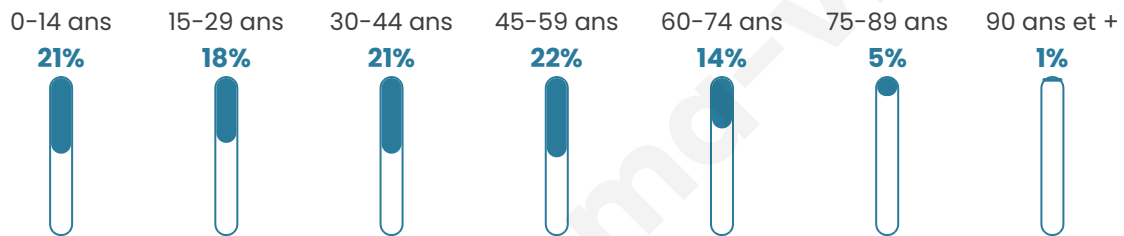

# Statistiques sur la population

Nombre d'habitants

**12 206**

Age moyen

**38 ans**

Pop active

**51.9%**

Taux chômage

**6.6%**

Pop densité

**939 h/km<sup>2</sup>**

Revenu moyen

**29 350 €/an**

## Evolution du nombre d'habitants

Sources : Institut national de la statistique et des études économiques (insee) selon Les dernières parutions officielles de 2024 portant sur les années 2020, 2021 et 2022.

## Tranche d'âge