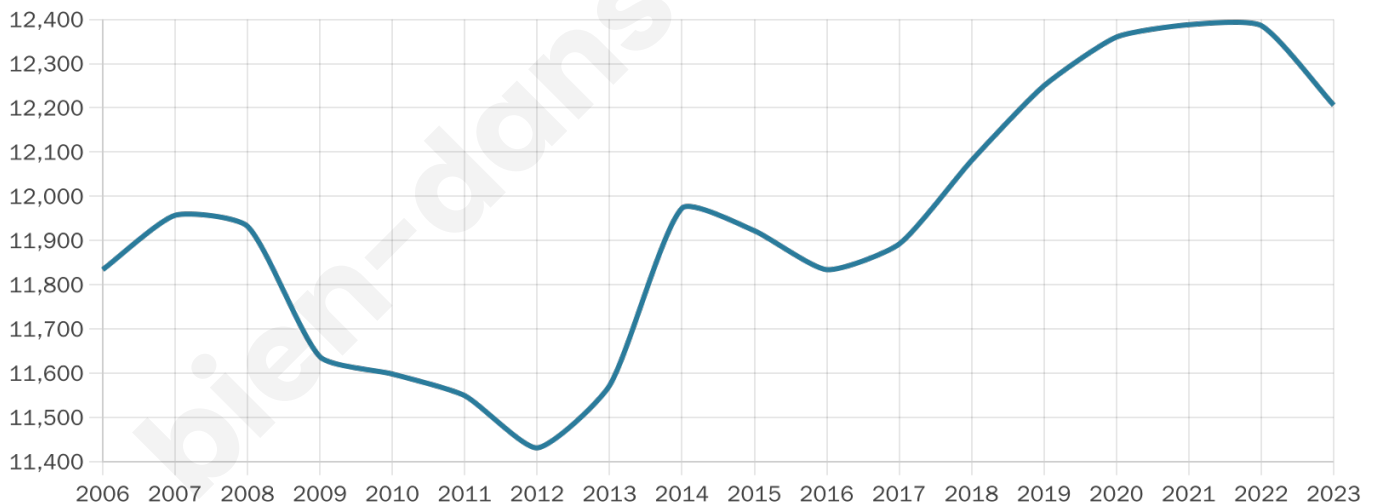

# Statistiques sur la population

Nombre d'habitants

**12 206**

Age moyen

**38 ans**

Pop active

**51.9%**

Taux chômage

**6.6%**

Pop densité

**939 h/km<sup>2</sup>**

Revenu moyen

**29 350 €/an**

## Evolution du nombre d'habitants

Sources : Institut national de la statistique et des études économiques (insee) selon Les dernières parutions officielles de 2024 portant sur les années 2020, 2021 et 2022.