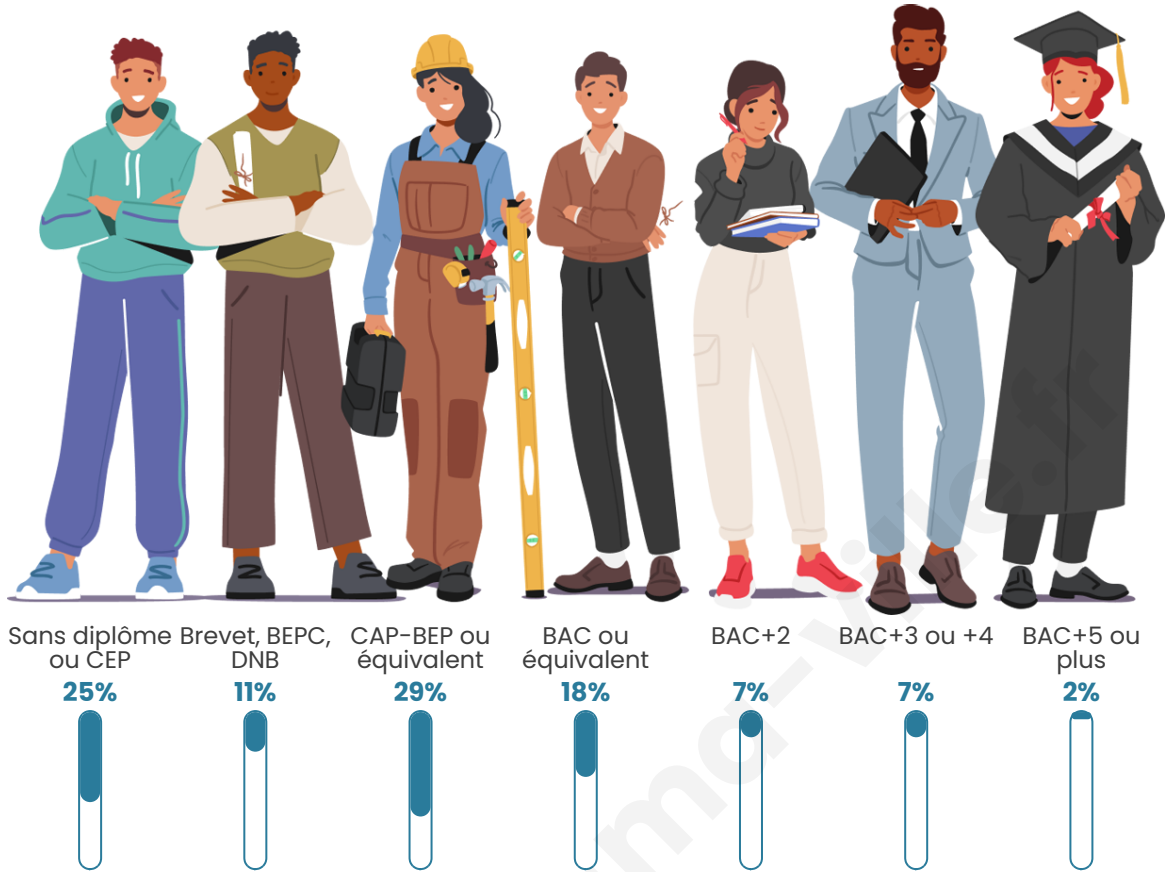

1 006

Age moyen

55 ans

Pop active

33.9%

Taux chômage

11.2%

Pop densité

Tranche d'âge

Activité professionnelle

Niveau de diplôme

Composition des ménages

Profils électoraux

Premier tour

	Emmanuel MACRON	30.07 %
	Marine LE PEN	26.63 %
	Jean-Luc MÉLENCHON	13.04 %
	Jean LASSALLE	11.41 %
	Éric ZEMMOUR	5.25 %
	Valérie PÉCRESSÉ	3.99 %
	Nicolas DUPONT-AIGNAN	2.72 %
	Yannick JADOT	2.54 %
	Anne HIDALGO	2.36 %
	Fabien ROUSSEL	1.81 %
	Philippe POUTOU	0.18 %
	Nathalie ARTHAUD	0.00 %