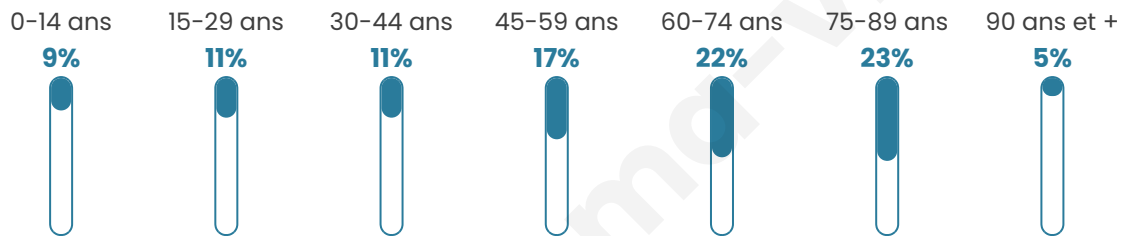

1 006

Age moyen

55 ans

Pop active

33.9%

Taux chômage

11.2%

Pop densité

91 h/km²

Revenu moyen

19 820 €/an

Evolution du nombre d'habitants

Sources : Institut national de la statistique et des études économiques (insee) selon Les dernières parutions officielles de 2024 portant sur les années 2020, 2021 et 2022.

Tranche d'âge

Activité professionnelle

Niveau de diplôme

Composition des ménages

Profils électoraux

Premier tour

	Emmanuel MACRON	30.07 %
	Marine LE PEN	26.63 %
	Jean-Luc MÉLENCHON	13.04 %
	Jean LASSALLE	11.41 %
	Éric ZEMMOUR	5.25 %
	Valérie PÉCRESSÉ	3.99 %
	Nicolas DUPONT-AIGNAN	2.72 %
	Yannick JADOT	2.54 %
	Anne HIDALGO	2.36 %
	Fabien ROUSSEL	1.81 %
	Philippe POUTOU	0.18 %
	Nathalie ARTHAUD	0.00 %