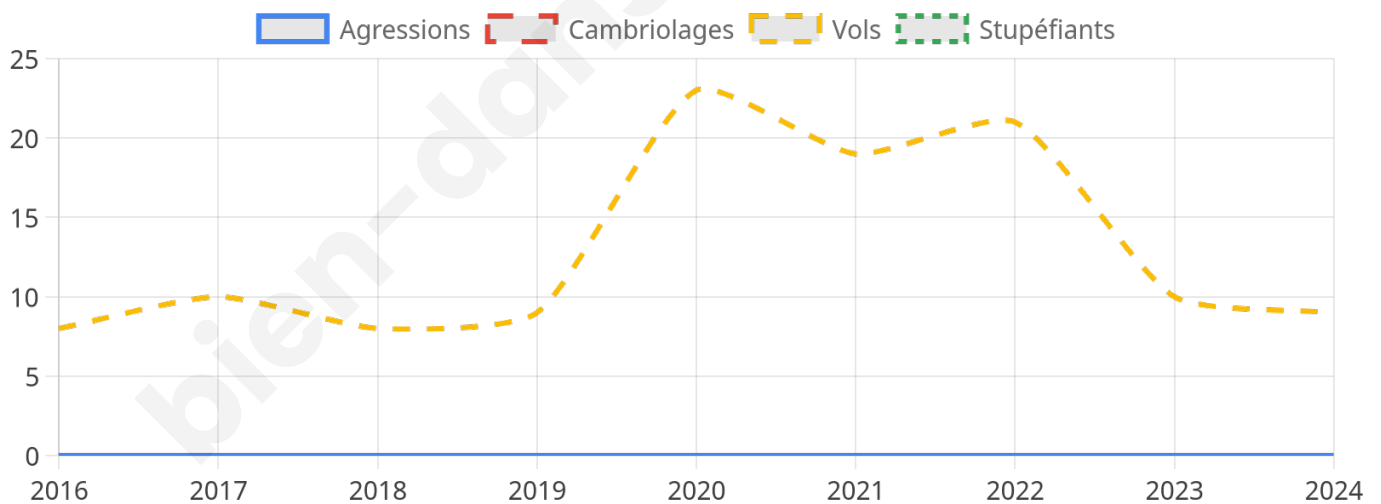

Sécurité

Agressions physiques / sexuelles

0

Cambriolages

0

Vols / dégradations

9

Stupéfiants

0

Evolution du nombre d'infractions