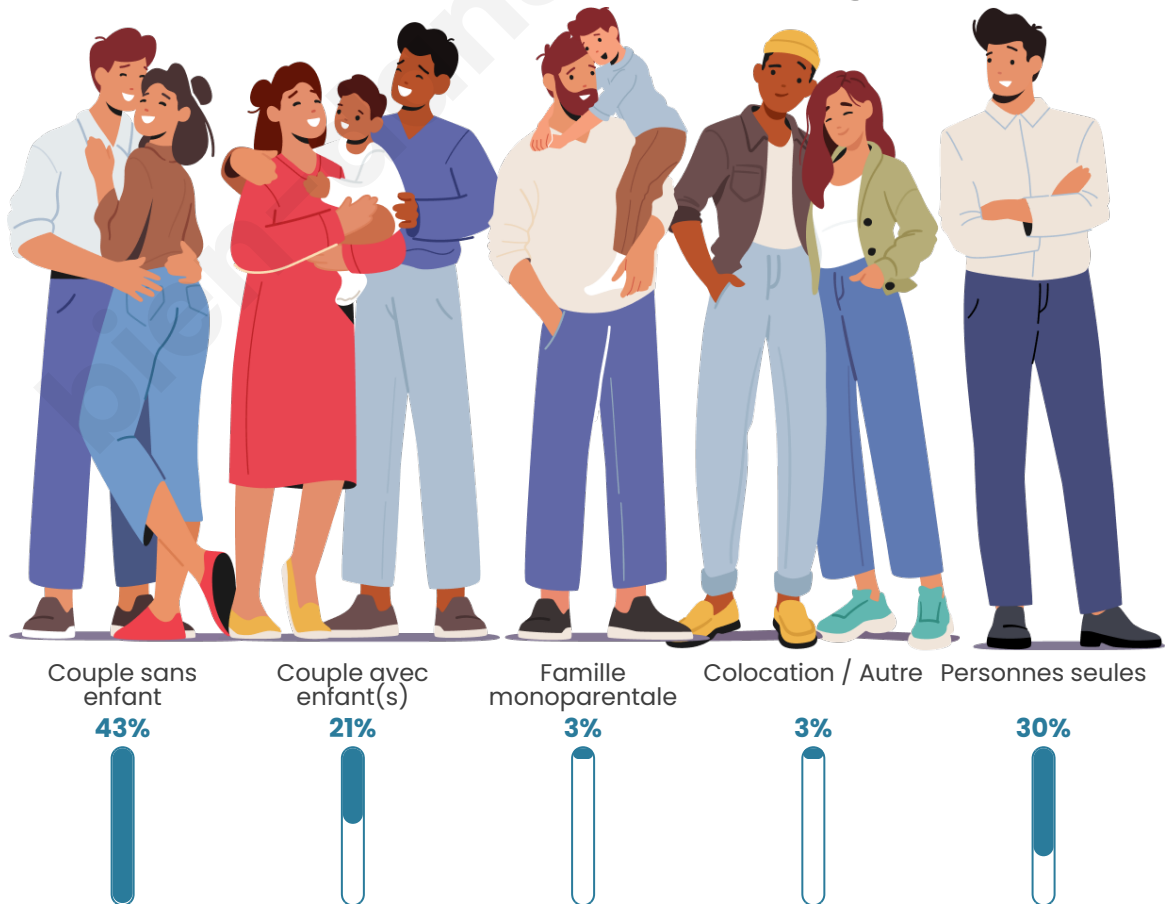

Tranche d'âge

Activité professionnelle

Niveau de diplôme

Composition des ménages

Profils électoraux

Premier tour

	Emmanuel MACRON	30.07 %
	Marine LE PEN	26.63 %
	Jean-Luc MÉLENCHON	13.04 %
	Jean LASSALLE	11.41 %
	Éric ZEMMOUR	5.25 %
	Valérie PÉCRESSÉ	3.99 %
	Nicolas DUPONT-AIGNAN	2.72 %
	Yannick JADOT	2.54 %
	Anne HIDALGO	2.36 %
	Fabien ROUSSEL	1.81 %
	Philippe POUTOU	0.18 %
	Nathalie ARTHAUD	0.00 %