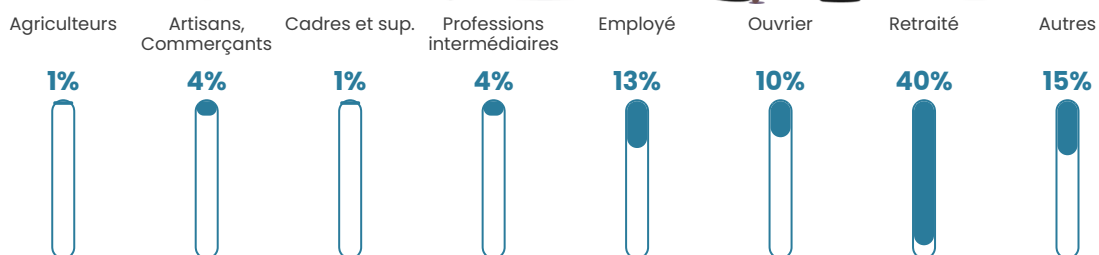

91 h/km²

Revenu moyen

19 820 €/an

Evolution du nombre d'habitants

Sources : Institut national de la statistique et des études économiques (insee) selon Les dernières parutions officielles de 2024 portant sur les années 2020, 2021 et 2022.

Tranche d'âge

Activité professionnelle

Niveau de diplôme

Composition des ménages

Profils électoraux

Premier tour

	Emmanuel MACRON	30.07 %
	Marine LE PEN	26.63 %
	Jean-Luc MÉLENCHON	13.04 %
	Jean LASSALLE	11.41 %
	Éric ZEMMOUR	5.25 %
	Valérie PÉCRESSÉ	3.99 %
	Nicolas DUPONT-AIGNAN	2.72 %
	Yannick JADOT	2.54 %
	Anne HIDALGO	2.36 %
	Fabien ROUSSEL	1.81 %
	Philippe POUTOU	0.18 %
	Nathalie ARTHAUD	0.00 %