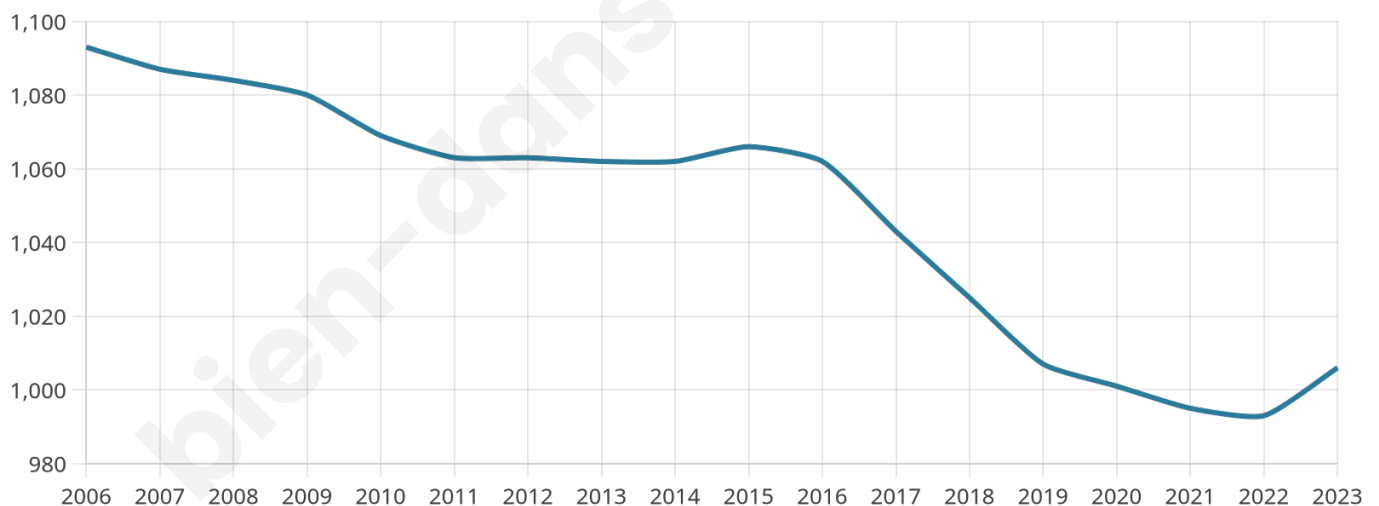

Version web

Ville de Trie-sur-Baïse

Présenté par

BIEN dans
ma **VILLE** 

Sommaire

Situation géographique	3
Statistiques sur la population	4
Evolution du nombre d'habitants	4
Tranche d'âge	5
0-14 ans	5
15-29 ans	5
30-44 ans	5
45-59 ans	5
60-74 ans	5
75-89 ans	5
90 ans et +	5
Activité professionnelle	5
Agriculteurs	5
Artisans, Commerçants	5
Cadres et sup.	5
Professions intermédiaires	5
Employé	5
Ouvrier	5
Retraité	5
Autres	5
Niveau de diplôme	6
Sans diplôme ou CEP	6
Brevet, BEPC, DNB	6
CAP-BEP ou équivalent	6
BAC ou équivalent	6
BAC+2	6
BAC+3 ou +4	6
BAC+5 ou plus	6
Composition des ménages	6
Couple sans enfant	6
Couple avec enfant(s)	6
Famille monoparentale	6
Colocation / Autre	6
Personnes seules	6
Profils électoraux	7
Premier tour	7
Sécurité	8
Evolution du nombre d'infractions	8
Pour comparer	9
Services à la population	10
Commerce	10
Éducation	10
Villes autour de Trie-sur-Baïse	11

1 006

Age moyen

55 ans

Pop active

33.9%

Taux chômage

11.2%

Pop densité

91 h/km²

Revenu moyen

19 820 €/an

Evolution du nombre d'habitants

Sources : Institut national de la statistique et des études économiques (insee) selon Les dernières parutions officielles de 2024 portant sur les années 2020, 2021 et 2022.