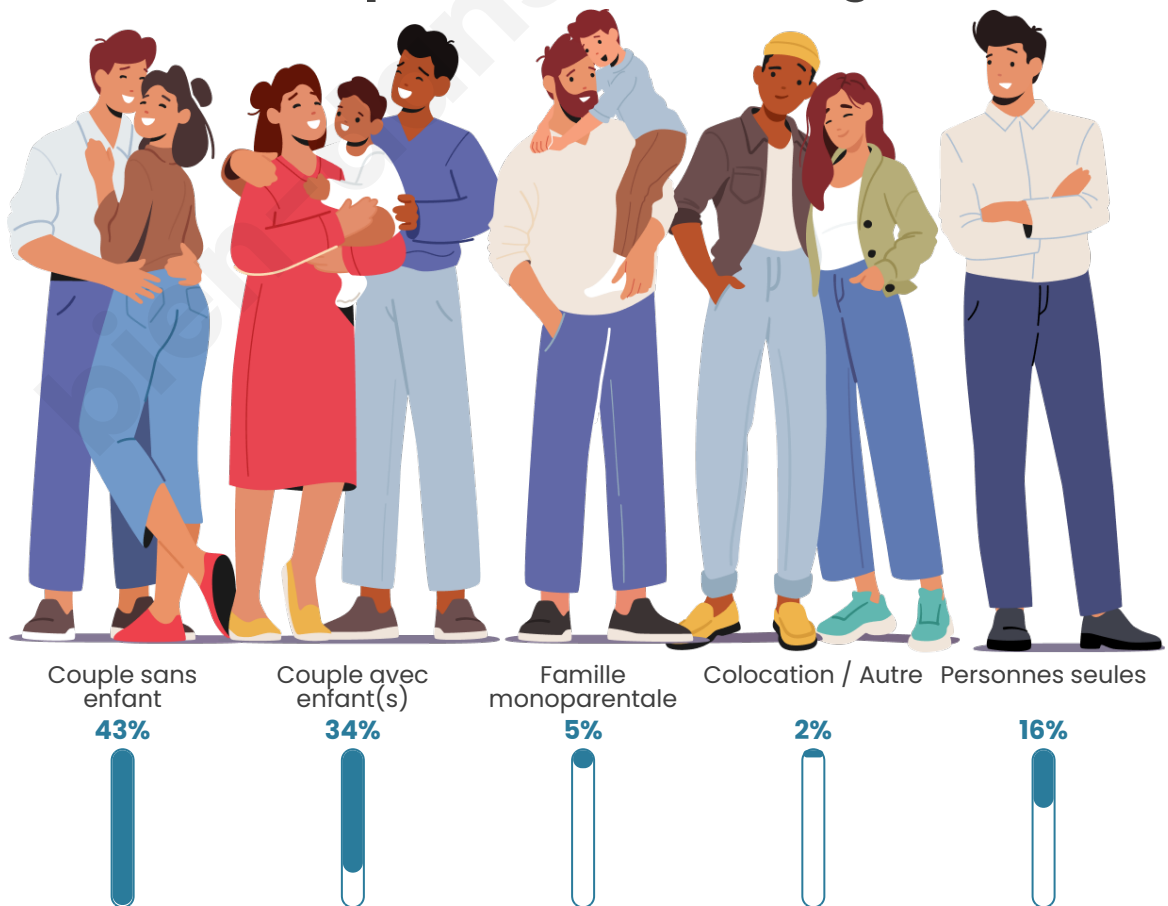

Tranche d'âge

Activité professionnelle

Niveau de diplôme

Composition des ménages

Profils électoraux

Premier tour

	Marine LE PEN	33.93 %
	Emmanuel MACRON	25.64 %
	Jean-Luc MÉLENCHON	14.89 %
	Éric ZEMMOUR	9.07 %
	Valérie PÉCRESE	5.23 %
	Jean LASSALLE	2.66 %
	Fabien ROUSSEL	1.97 %
	Nicolas DUPONT-AIGNAN	1.97 %
	Yannick JADOT	1.58 %
	Anne HIDALGO	1.48 %
	Philippe POUTOU	0.99 %
	Nathalie ARTHAUD	0.59 %