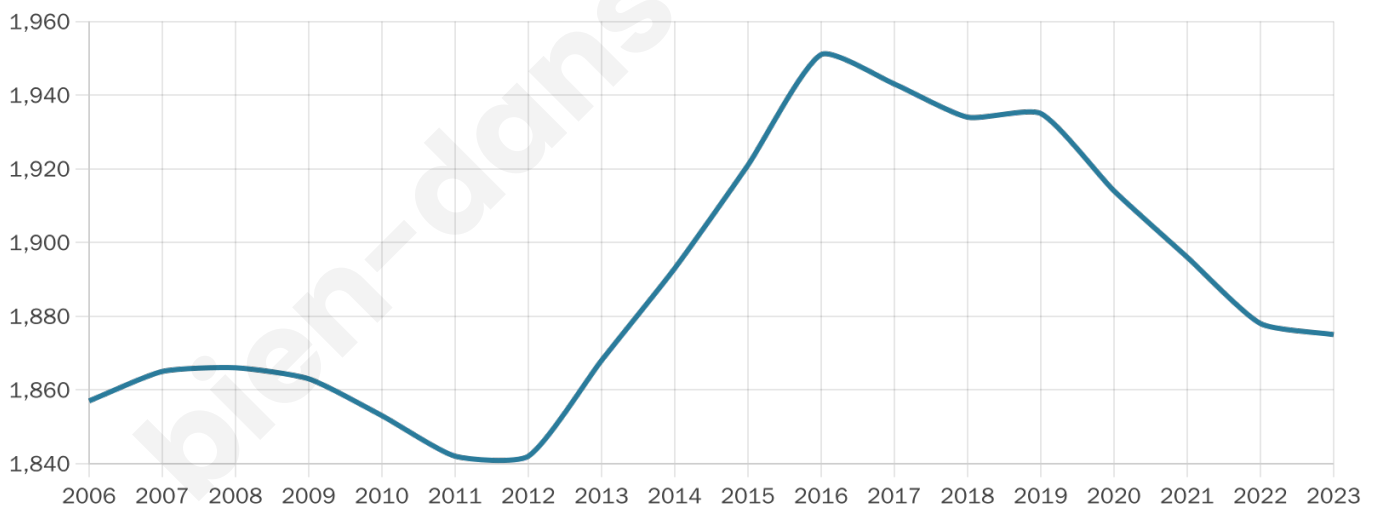

Nombre d'habitants

1 875

Age moyen

44 ans

Pop active

47.2%

Taux chômage

8.1%

Pop densité

144 h/km²

Revenu moyen

24 760 €/an

Evolution du nombre d'habitants

Sources : Institut national de la statistique et des études économiques (insee) selon Les dernières parutions officielles de 2024 portant sur les années 2020, 2021 et 2022.

Tranche d'âge

Activité professionnelle

Niveau de diplôme

Composition des ménages

Profils électoraux

Premier tour

	Marine LE PEN	33.93 %
	Emmanuel MACRON	25.64 %
	Jean-Luc MÉLENCHON	14.89 %
	Éric ZEMMOUR	9.07 %
	Valérie PÉCRESE	5.23 %
	Jean LASSALLE	2.66 %
	Fabien ROUSSEL	1.97 %
	Nicolas DUPONT-AIGNAN	1.97 %
	Yannick JADOT	1.58 %
	Anne HIDALGO	1.48 %
	Philippe POUTOU	0.99 %
	Nathalie ARTHAUD	0.59 %