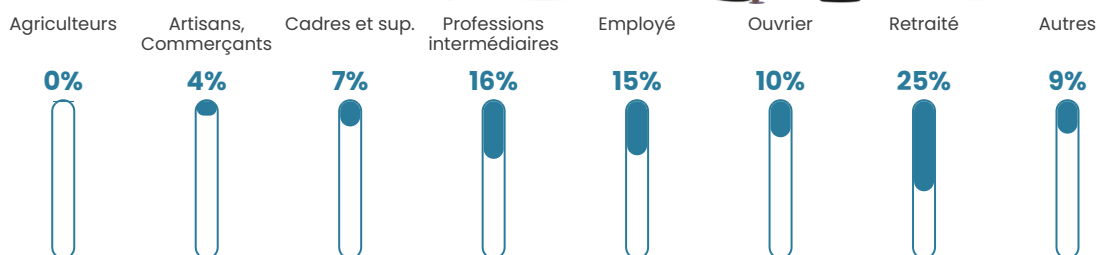

Pop densité

144 h/km²

Revenu moyen

24 760 €/an

Evolution du nombre d'habitants

Sources : Institut national de la statistique et des études économiques (insee) selon Les dernières parutions officielles de 2024 portant sur les années 2020, 2021 et 2022.

Tranche d'âge

Activité professionnelle

Niveau de diplôme

Composition des ménages

Profils électoraux

Premier tour

	Marine LE PEN	33.93 %
	Emmanuel MACRON	25.64 %
	Jean-Luc MÉLENCHON	14.89 %
	Éric ZEMMOUR	9.07 %
	Valérie PÉCRESE	5.23 %
	Jean LASSALLE	2.66 %
	Fabien ROUSSEL	1.97 %
	Nicolas DUPONT-AIGNAN	1.97 %
	Yannick JADOT	1.58 %
	Anne HIDALGO	1.48 %
	Philippe POUTOU	0.99 %
	Nathalie ARTHAUD	0.59 %