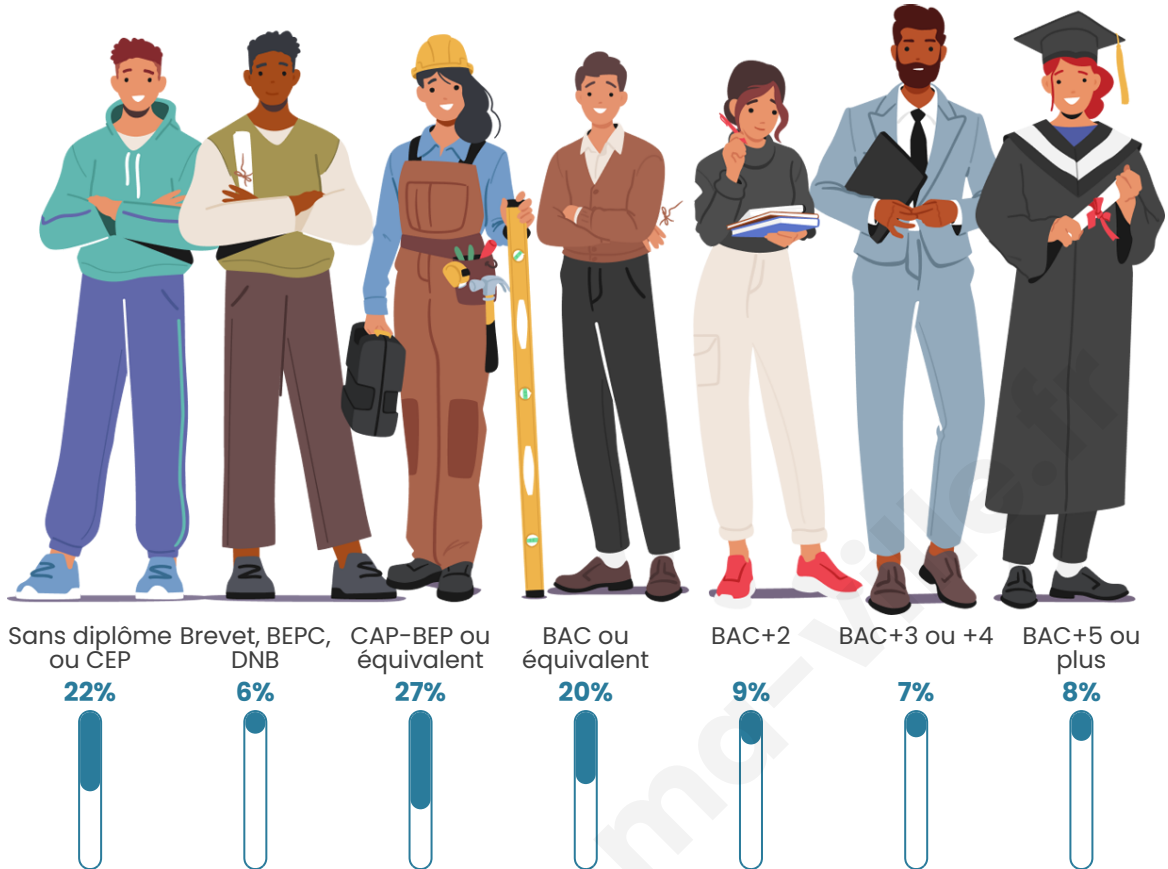

Nombre d'habitants

1 875

Age moyen

44 ans

Pop active

47.2%

Taux chômage

8.1%

Pop densité

144 h/km²

Revenu moyen

24 760 €/an

Evolution du nombre d'habitants

Sources : Institut national de la statistique et des études économiques (insee) selon Les dernières parutions officielles de 2024 portant sur les années 2020, 2021 et 2022.

Tranche d'âge

Activité professionnelle

Niveau de diplôme

Composition des ménages

Profils électoraux

Premier tour

	Marine LE PEN	33.93 %
	Emmanuel MACRON	25.64 %
	Jean-Luc MÉLENCHON	14.89 %
	Éric ZEMMOUR	9.07 %
	Valérie PÉCRESE	5.23 %
	Jean LASSALLE	2.66 %
	Fabien ROUSSEL	1.97 %
	Nicolas DUPONT-AIGNAN	1.97 %
	Yannick JADOT	1.58 %
	Anne HIDALGO	1.48 %
	Philippe POUTOU	0.99 %
	Nathalie ARTHAUD	0.59 %