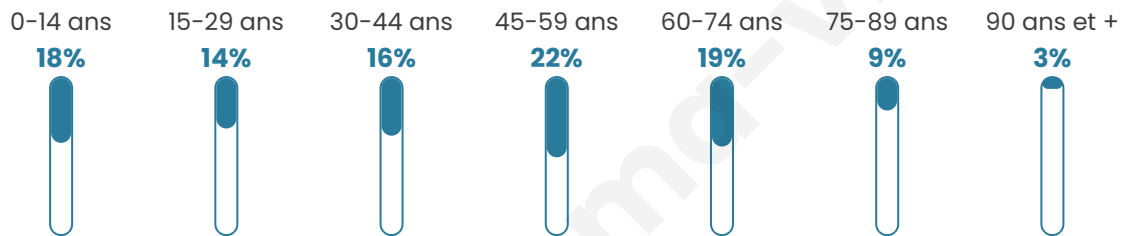

Nombre d'habitants

1 875

Age moyen

44 ans

Pop active

47.2%

Taux chômage

8.1%

Pop densité

144 h/km²

Revenu moyen

24 760 €/an

Evolution du nombre d'habitants

Sources : Institut national de la statistique et des études économiques (insee) selon Les dernières parutions officielles de 2024 portant sur les années 2020, 2021 et 2022.

Tranche d'âge

Activité professionnelle

Niveau de diplôme

Composition des ménages

Profils électoraux

Premier tour

	Marine LE PEN	33.93 %
	Emmanuel MACRON	25.64 %
	Jean-Luc MÉLENCHON	14.89 %
	Éric ZEMMOUR	9.07 %
	Valérie PÉCRESE	5.23 %
	Jean LASSALLE	2.66 %
	Fabien ROUSSEL	1.97 %
	Nicolas DUPONT-AIGNAN	1.97 %
	Yannick JADOT	1.58 %
	Anne HIDALGO	1.48 %
	Philippe POUTOU	0.99 %
	Nathalie ARTHAUD	0.59 %