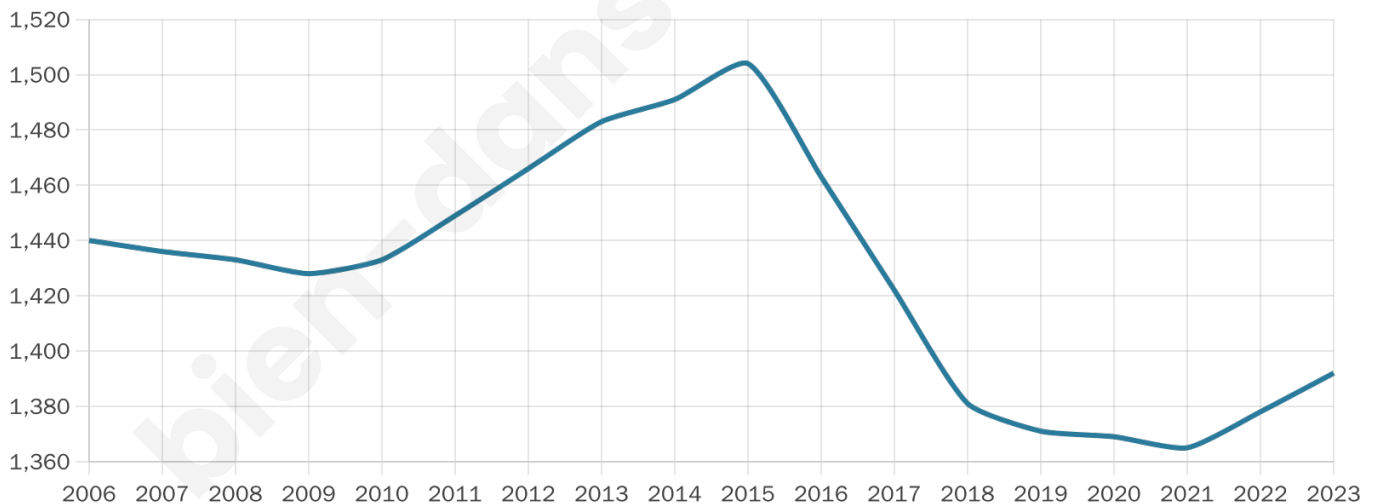

Age moyen

41 ans

Pop active

45.3%

Taux chômage

10.4%

Pop densité

127 h/km²

Revenu moyen

20 710 €/an

Evolution du nombre d'habitants

Sources : Institut national de la statistique et des études économiques (insee) selon Les dernières parutions officielles de 2024 portant sur les années 2020, 2021 et 2022.