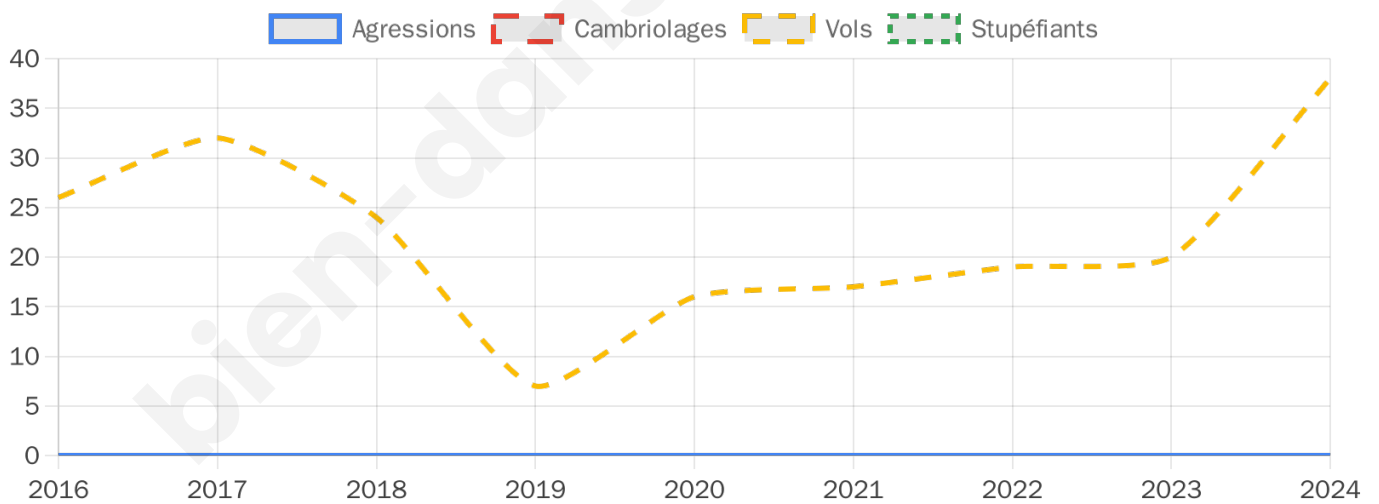

1 055 inscrits

Participation : 71%
Votes blancs : 2.14%
Votes nuls : 1.20%

Second tour

	Emmanuel MACRON	33,48 %
	Marine LE PEN	66,52 %

1 049 inscrits

Participation : 70.45%
Votes blancs : 4.33%
Votes nuls : 1.49%

0

Evolution du nombre d'infractions

Pour comparer

(en proportion du nombre d'habitants)

Sources : Bases statistiques communale, départementale et régionale de la délinquance enregistrée par la police et la gendarmerie nationales selon les dernières parutions officielles de 2025 portant sur l'année 2024 ([data.gouv](https://data.gouv.fr)).