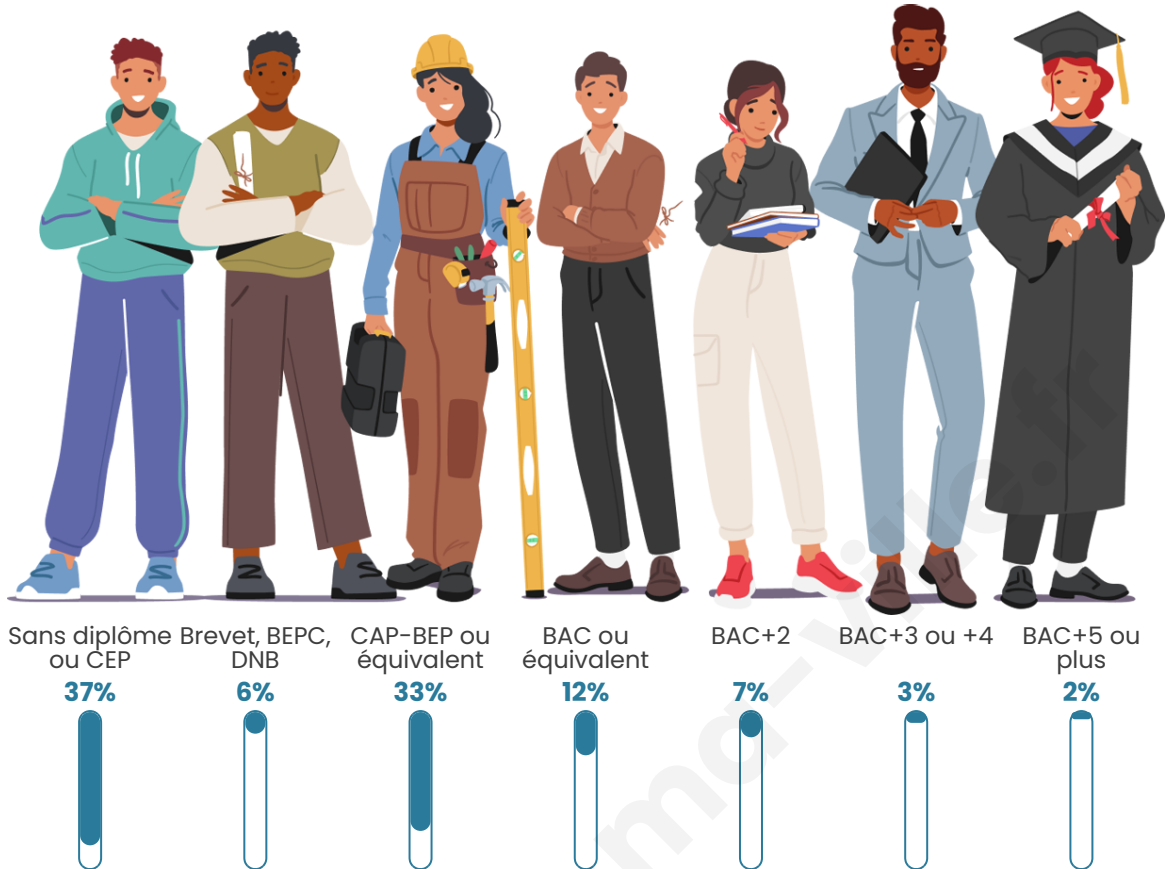

Age moyen

41 ans

Pop active

45.3%

Taux chômage

10.4%

Pop densité

127 h/km²

Tranche d'âge

Activité professionnelle

Niveau de diplôme

Composition des ménages

Profils électoraux

Premier tour

	Marine LE PEN	47.38 %
	Emmanuel MACRON	18.51 %
	Jean-Luc MÉLENCHON	13.95 %
	Éric ZEMMOUR	6.22 %
	Valérie PÉCRESSÉ	3.18 %
	Nicolas DUPONT-AIGNAN	2.62 %
	Fabien ROUSSEL	2.07 %
	Jean LASSALLE	2.07 %
	Yannick JADOT	1.52 %
	Philippe POUTOU	1.10 %
	Nathalie ARTHAUD	0.69 %
	Anne HIDALGO	0.69 %