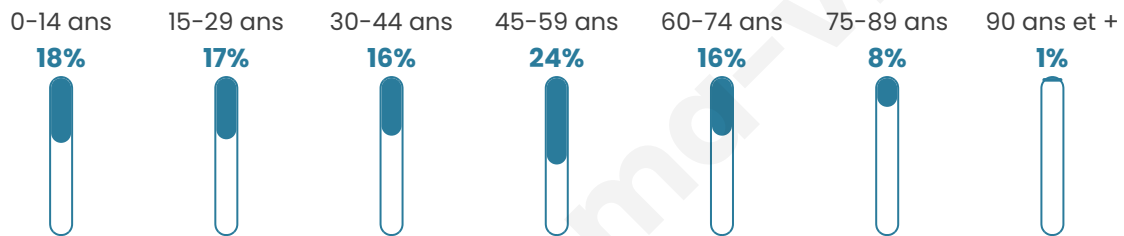

Age moyen

41 ans

Pop active

45.3%

Taux chômage

10.4%

Pop densité

127 h/km²

Revenu moyen

20 710 €/an

Evolution du nombre d'habitants

Sources : Institut national de la statistique et des études économiques (insee) selon Les dernières parutions officielles de 2024 portant sur les années 2020, 2021 et 2022.

Tranche d'âge

Activité professionnelle

Niveau de diplôme

Composition des ménages

Profils électoraux

Premier tour

	Marine LE PEN	47.38 %
	Emmanuel MACRON	18.51 %
	Jean-Luc MÉLENCHON	13.95 %
	Éric ZEMMOUR	6.22 %
	Valérie PÉCRESSÉ	3.18 %
	Nicolas DUPONT-AIGNAN	2.62 %
	Fabien ROUSSEL	2.07 %
	Jean LASSALLE	2.07 %
	Yannick JADOT	1.52 %
	Philippe POUTOU	1.10 %
	Nathalie ARTHAUD	0.69 %
	Anne HIDALGO	0.69 %

1 055 inscrits

Participation : 71%
Votes blancs : 2.14%
Votes nuls : 1.20%

Second tour

	Emmanuel MACRON	33,48 %
	Marine LE PEN	66,52 %

1 049 inscrits

Participation : 70.45%
Votes blancs : 4.33%
Votes nuls : 1.49%