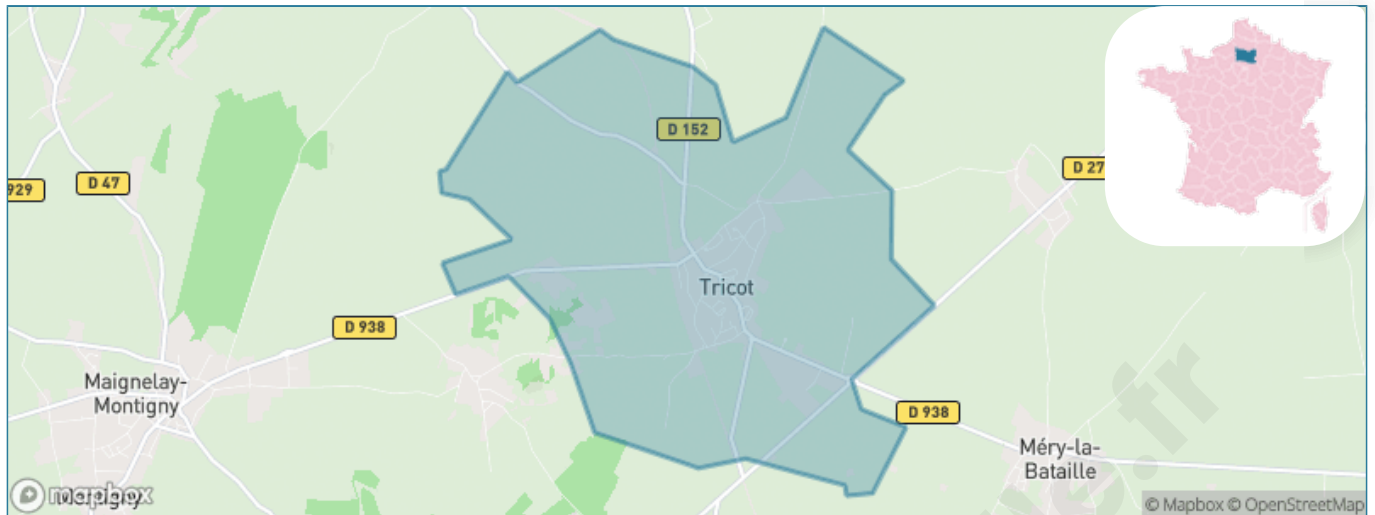

Version web

Ville de Tricot

Présenté par

BIEN dans
ma **VILLE** 

Sommaire

Situation géographique	3
Statistiques sur la population	4
Evolution du nombre d'habitants	4
Tranche d'âge	5
0-14 ans	5
15-29 ans	5
30-44 ans	5
45-59 ans	5
60-74 ans	5
75-89 ans	5
90 ans et +	5
Activité professionnelle	5
Agriculteurs	5
Artisans, Commerçants	5
Cadres et sup.	5
Professions intermédiaires	5
Employé	5
Ouvrier	5
Retraité	5
Autres	5
Niveau de diplôme	6
Sans diplôme ou CEP	6
Brevet, BEPC, DNB	6
CAP-BEP ou équivalent	6
BAC ou équivalent	6
BAC+2	6
BAC+3 ou +4	6
BAC+5 ou plus	6
Composition des ménages	6
Couple sans enfant	6
Couple avec enfant(s)	6
Famille monoparentale	6
Colocation / Autre	6
Personnes seules	6
Profils électoraux	7
Premier tour	7
Sécurité	8
Evolution du nombre d'infractions	8
Pour comparer	9
Services à la population	10
Commerce	10
Éducation	10
Villes autour de Tricot	12

Situation géographique

i Informations clés

- **Région** : Hauts-de-France
- **Département** : Oise
- **Code postal** : 60420
- **Superficie** : 11 km²

Statistiques sur la population

Nombre d'habitants

1 392