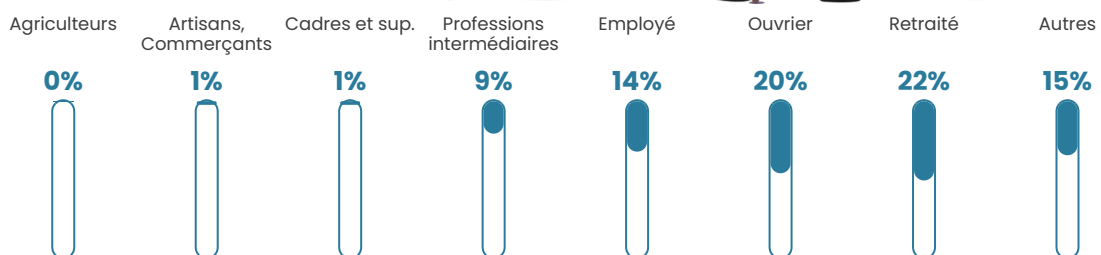

Revenu moyen

20 710 €/an

Evolution du nombre d'habitants

Sources : Institut national de la statistique et des études économiques (insee) selon Les dernières parutions officielles de 2024 portant sur les années 2020, 2021 et 2022.

Tranche d'âge

Activité professionnelle

Niveau de diplôme

Composition des ménages

Profils électoraux

Premier tour

	Marine LE PEN	47.38 %
	Emmanuel MACRON	18.51 %
	Jean-Luc MÉLENCHON	13.95 %
	Éric ZEMMOUR	6.22 %
	Valérie PÉCRESSÉ	3.18 %
	Nicolas DUPONT-AIGNAN	2.62 %
	Fabien ROUSSEL	2.07 %
	Jean LASSALLE	2.07 %
	Yannick JADOT	1.52 %
	Philippe POUTOU	1.10 %
	Nathalie ARTHAUD	0.69 %
	Anne HIDALGO	0.69 %