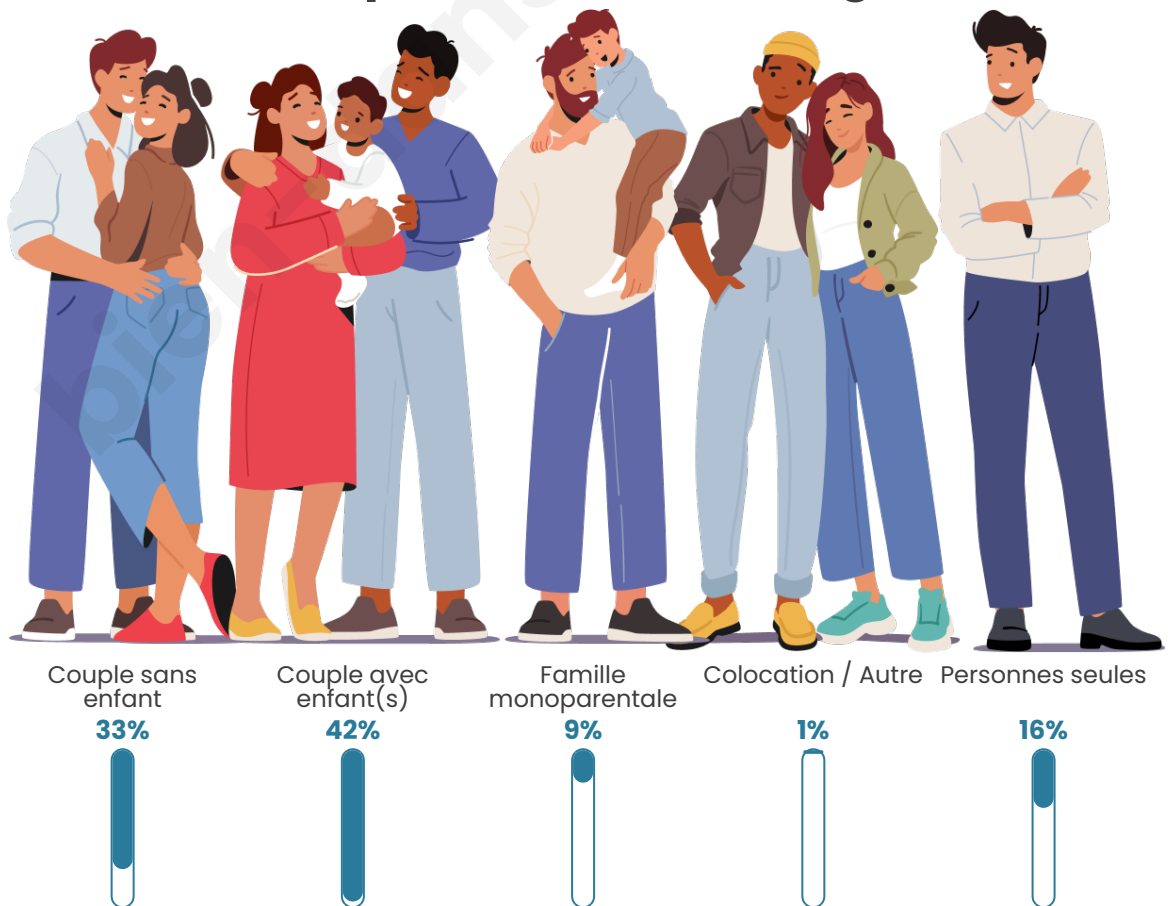

Tranche d'âge

Activité professionnelle

Niveau de diplôme

Composition des ménages

Profils électoraux

Premier tour

	Marine LE PEN	47.38 %
	Emmanuel MACRON	18.51 %
	Jean-Luc MÉLENCHON	13.95 %
	Éric ZEMMOUR	6.22 %
	Valérie PÉCRESSÉ	3.18 %
	Nicolas DUPONT-AIGNAN	2.62 %
	Fabien ROUSSEL	2.07 %
	Jean LASSALLE	2.07 %
	Yannick JADOT	1.52 %
	Philippe POUTOU	1.10 %
	Nathalie ARTHAUD	0.69 %
	Anne HIDALGO	0.69 %