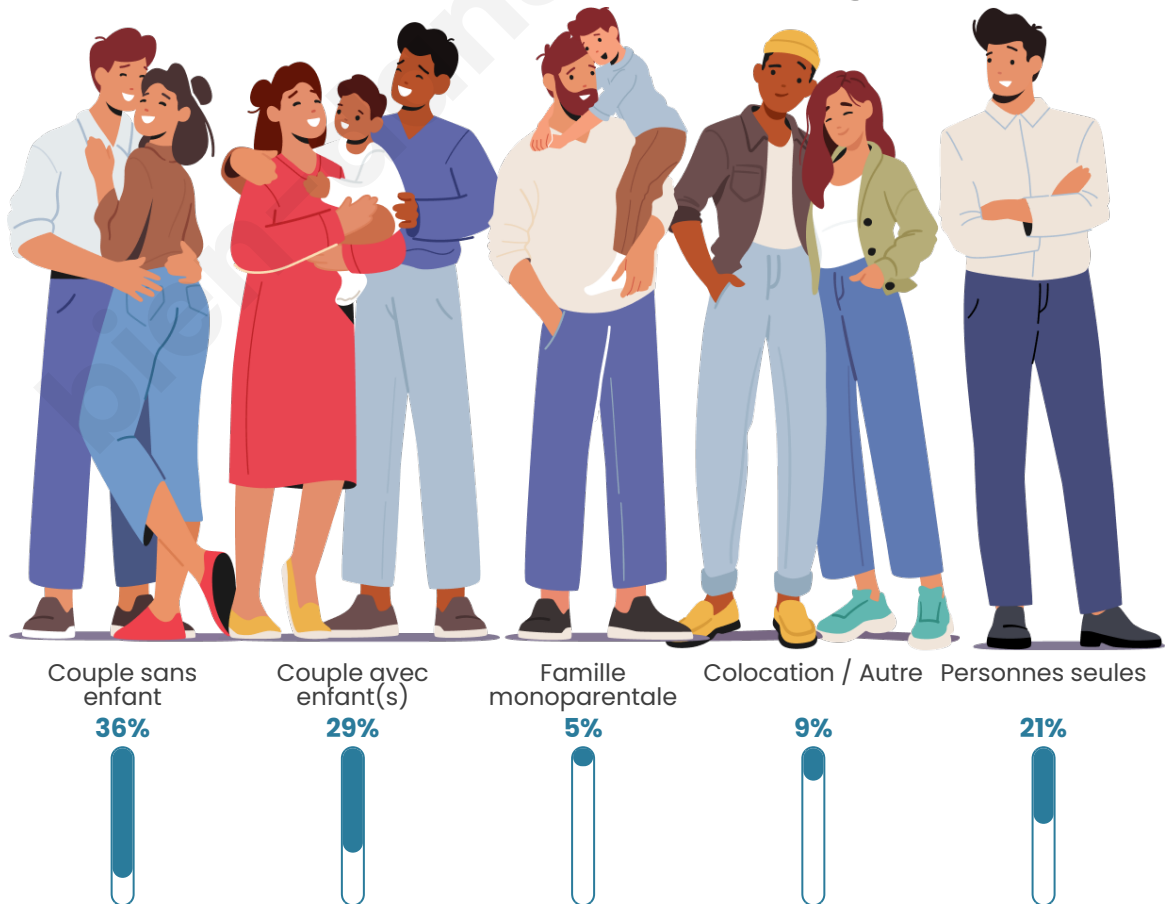

Tranche d'âge

Activité professionnelle

Niveau de diplôme

Composition des ménages

Profils électoraux

Premier tour

	Marine LE PEN	36.36 %
	Emmanuel MACRON	27.61 %
	Jean-Luc MÉLENCHON	13.13 %
	Jean LASSALLE	5.72 %
	Valérie PÉCRESSE	5.72 %
	Éric ZEMMOUR	4.04 %
	Yannick JADOT	2.69 %
	Fabien ROUSSEL	2.36 %
	Nicolas DUPONT-AIGNAN	1.35 %
	Anne HIDALGO	0.67 %
	Philippe POUTOU	0.34 %
	Nathalie ARTHAUD	0.00 %