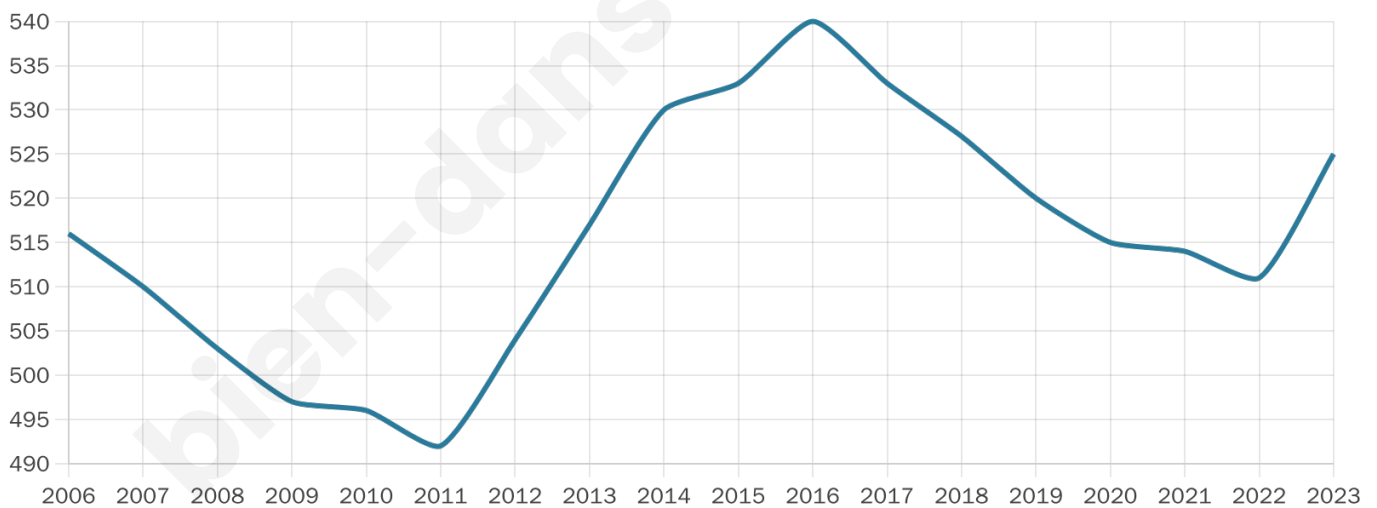

Version web

Ville de Tribehou

Présenté par

BIEN dans
ma **VILLE** 

Sommaire

Situation géographique	3
Statistiques sur la population	4
Evolution du nombre d'habitants	4
Tranche d'âge	5
0-14 ans	5
15-29 ans	5
30-44 ans	5
45-59 ans	5
60-74 ans	5
75-89 ans	5
90 ans et +	5
Activité professionnelle	5
Agriculteurs	5
Artisans, Commerçants	5
Cadres et sup.	5
Professions intermédiaires	5
Employé	5
Ouvrier	5
Retraité	5
Autres	5
Niveau de diplôme	6
Sans diplôme ou CEP	6
Brevet, BEPC, DNB	6
CAP-BEP ou équivalent	6
BAC ou équivalent	6
BAC+2	6
BAC+3 ou +4	6
BAC+5 ou plus	6
Composition des ménages	6
Couple sans enfant	6
Couple avec enfant(s)	6
Famille monoparentale	6
Colocation / Autre	6
Personnes seules	6
Profils électoraux	7
Premier tour	7
Sécurité	8
Evolution du nombre d'infractions	8
Pour comparer	9
Services à la population	10
Commerce	10
Éducation	10
Villes autour de Tribehou	12

46 ans

Pop active

41.9%

Taux chômage

8.6%

Pop densité

53 h/km²

Revenu moyen

20 650 €/an

Evolution du nombre d'habitants

Sources : Institut national de la statistique et des études économiques (insee) selon Les dernières parutions officielles de 2024 portant sur les années 2020, 2021 et 2022.