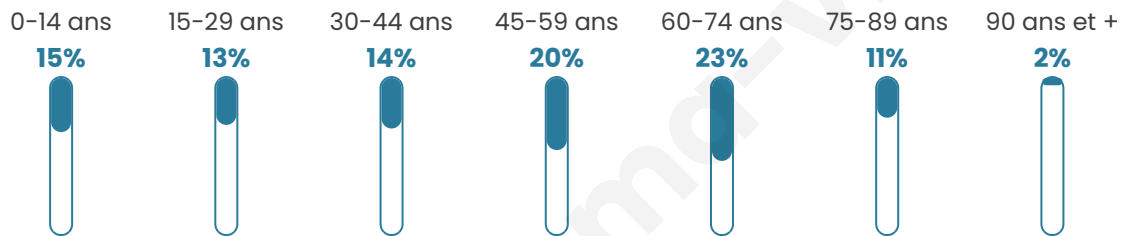

Version web

Ville de Tribehou

Présenté par

BIEN dans
ma **VILLE** 

Sommaire

Situation géographique	3
Statistiques sur la population	4
Evolution du nombre d'habitants	4
Tranche d'âge	5
0-14 ans	5
15-29 ans	5
30-44 ans	5
45-59 ans	5
60-74 ans	5
75-89 ans	5
90 ans et +	5
Activité professionnelle	5
Agriculteurs	5
Artisans, Commerçants	5
Cadres et sup.	5
Professions intermédiaires	5
Employé	5
Ouvrier	5
Retraité	5
Autres	5
Niveau de diplôme	6
Sans diplôme ou CEP	6
Brevet, BEPC, DNB	6
CAP-BEP ou équivalent	6
BAC ou équivalent	6
BAC+2	6
BAC+3 ou +4	6
BAC+5 ou plus	6
Composition des ménages	6
Couple sans enfant	6
Couple avec enfant(s)	6
Famille monoparentale	6
Colocation / Autre	6
Personnes seules	6
Profils électoraux	7
Premier tour	7
Sécurité	8
Evolution du nombre d'infractions	8
Pour comparer	9
Services à la population	10
Commerce	10
Éducation	10
Villes autour de Tribehou	12

46 ans

Pop active

41.9%

Taux chômage

8.6%

Pop densité

53 h/km²

Revenu moyen

Tranche d'âge

Activité professionnelle

Niveau de diplôme

Composition des ménages

Profils électoraux

Premier tour

	Marine LE PEN	36.36 %
	Emmanuel MACRON	27.61 %
	Jean-Luc MÉLENCHON	13.13 %
	Jean LASSALLE	5.72 %
	Valérie PÉCRESSE	5.72 %
	Éric ZEMMOUR	4.04 %
	Yannick JADOT	2.69 %
	Fabien ROUSSEL	2.36 %
	Nicolas DUPONT-AIGNAN	1.35 %
	Anne HIDALGO	0.67 %
	Philippe POUTOU	0.34 %
	Nathalie ARTHAUD	0.00 %