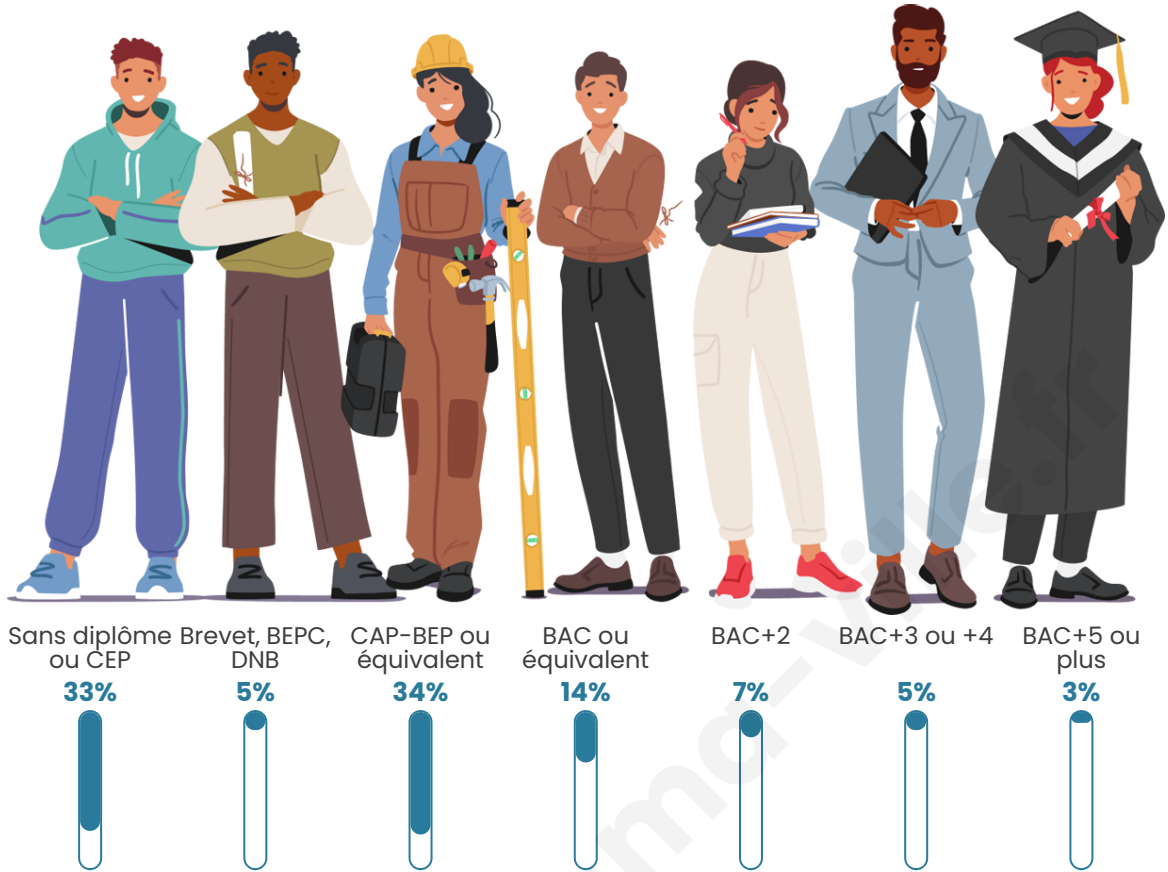

Tranche d'âge

Activité professionnelle

Niveau de diplôme

Composition des ménages

Profils électoraux

Premier tour

	Marine LE PEN	36.36 %
	Emmanuel MACRON	27.61 %
	Jean-Luc MÉLENCHON	13.13 %
	Jean LASSALLE	5.72 %
	Valérie PÉCRESSE	5.72 %
	Éric ZEMMOUR	4.04 %
	Yannick JADOT	2.69 %
	Fabien ROUSSEL	2.36 %
	Nicolas DUPONT-AIGNAN	1.35 %
	Anne HIDALGO	0.67 %
	Philippe POUTOU	0.34 %
	Nathalie ARTHAUD	0.00 %