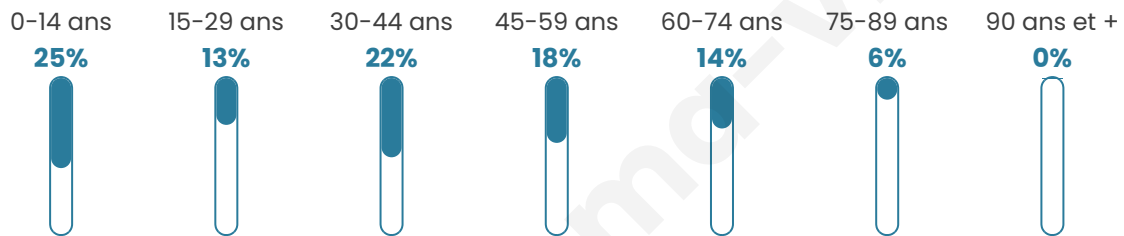

# Statistiques sur la population

Nombre d'habitants

**405**

Age moyen

**37 ans**

Pop active

**46.9%**

Taux chômage

**5%**

Pop densité

**101 h/km<sup>2</sup>**

Revenu moyen

**22 270 €/an**

## Evolution du nombre d'habitants

Sources : Institut national de la statistique et des études économiques (insee) selon Les dernières parutions officielles de 2024 portant sur les années 2020, 2021 et 2022.

## Tranche d'âge