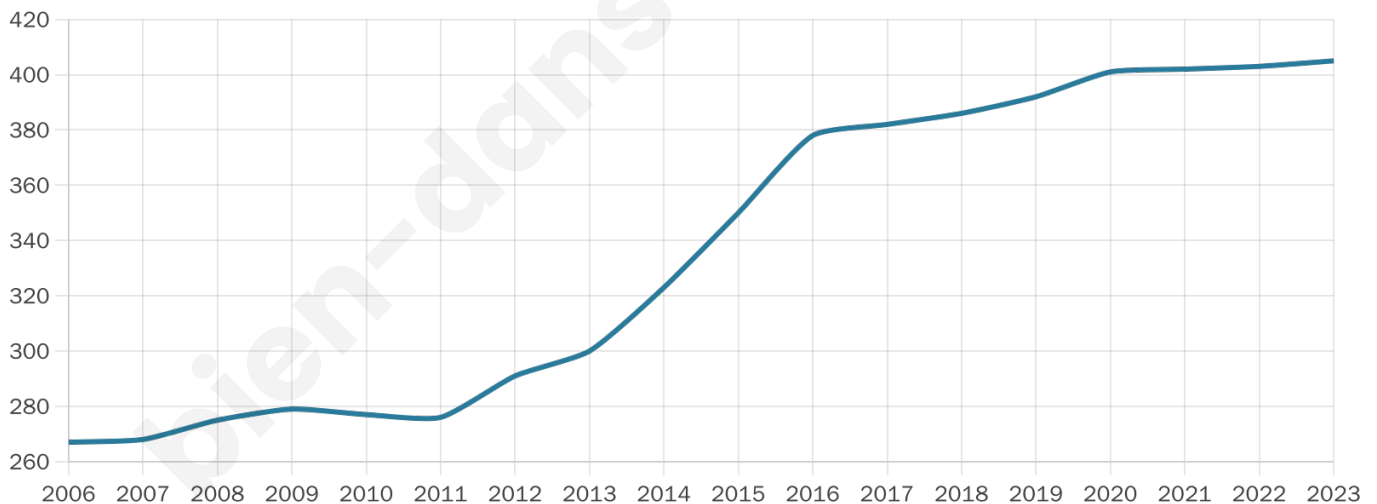

# Statistiques sur la population

Nombre d'habitants

**405**

Age moyen

**37 ans**

Pop active

**46.9%**

Taux chômage

**5%**

Pop densité

**101 h/km<sup>2</sup>**

Revenu moyen

**22 270 €/an**

## Evolution du nombre d'habitants

Sources : Institut national de la statistique et des études économiques (insee) selon Les dernières parutions officielles de 2024 portant sur les années 2020, 2021 et 2022.