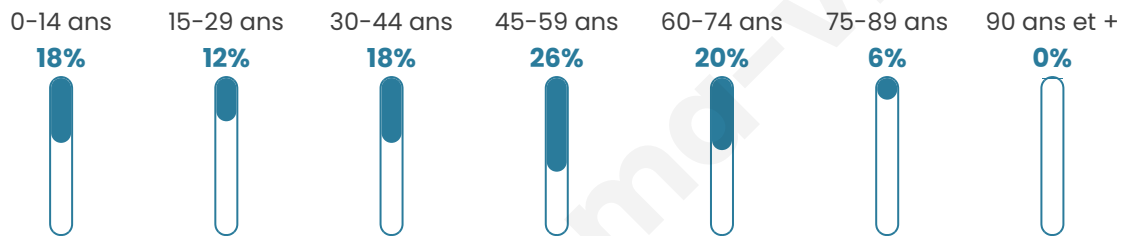

# Statistiques sur la population

Nombre d'habitants

**682**

Age moyen

**42 ans**

Pop active

**48.5%**

Taux chômage

**7.3%**

Pop densité

**76 h/km<sup>2</sup>**

Revenu moyen

**22 450 €/an**

## Evolution du nombre d'habitants

Sources : Institut national de la statistique et des études économiques (insee) selon Les dernières parutions officielles de 2024 portant sur les années 2020, 2021 et 2022.

## Tranche d'âge