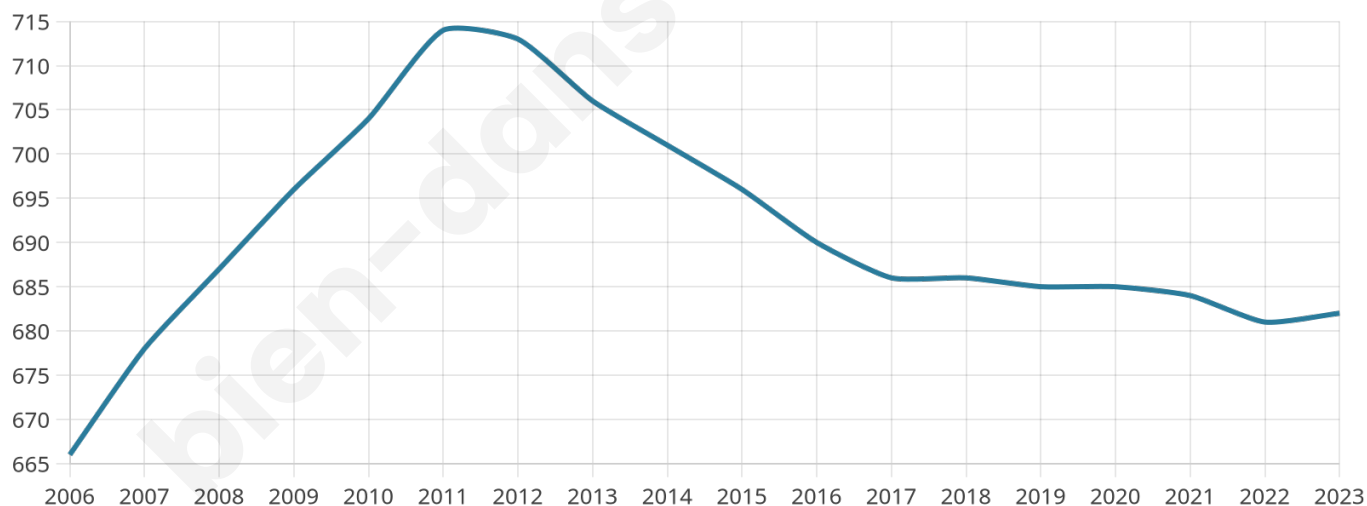

# Statistiques sur la population

Nombre d'habitants

**682**

Age moyen

**42 ans**

Pop active

**48.5%**

Taux chômage

**7.3%**

Pop densité

**76 h/km<sup>2</sup>**

Revenu moyen

**22 450 €/an**

## Evolution du nombre d'habitants

Sources : Institut national de la statistique et des études économiques (insee) selon Les dernières parutions officielles de 2024 portant sur les années 2020, 2021 et 2022.