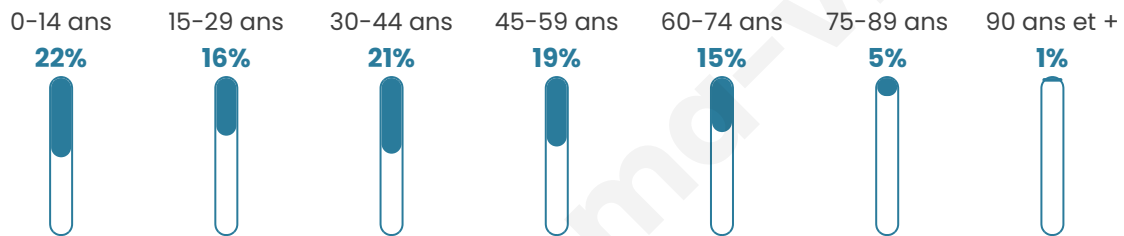

Age moyen

38 ans

Pop active

49.1%

Taux chômage

8.2%

Pop densité

1 403 h/km²

Revenu moyen

23 920 €/an

Evolution du nombre d'habitants

Sources : Institut national de la statistique et des études économiques (insee) selon Les dernières parutions officielles de 2024 portant sur les années 2020, 2021 et 2022.

Tranche d'âge

Activité professionnelle

Niveau de diplôme

Composition des ménages

Profils électoraux

Premier tour

	Emmanuel MACRON	29.17 %
	Jean-Luc MÉLENCHON	23.39 %
	Marine LE PEN	19.70 %
	Éric ZEMMOUR	7.60 %
	Yannick JADOT	5.75 %
	Valérie PÉCRESE	5.07 %
	Nicolas DUPONT- AIGNAN	2.25 %
	Jean LASSALLE	2.03 %
	Fabien ROUSSEL	1.97 %
	Anne HIDALGO	1.66 %
	Philippe POUTOU	0.84 %
	Nathalie ARTHAUD	0.56 %