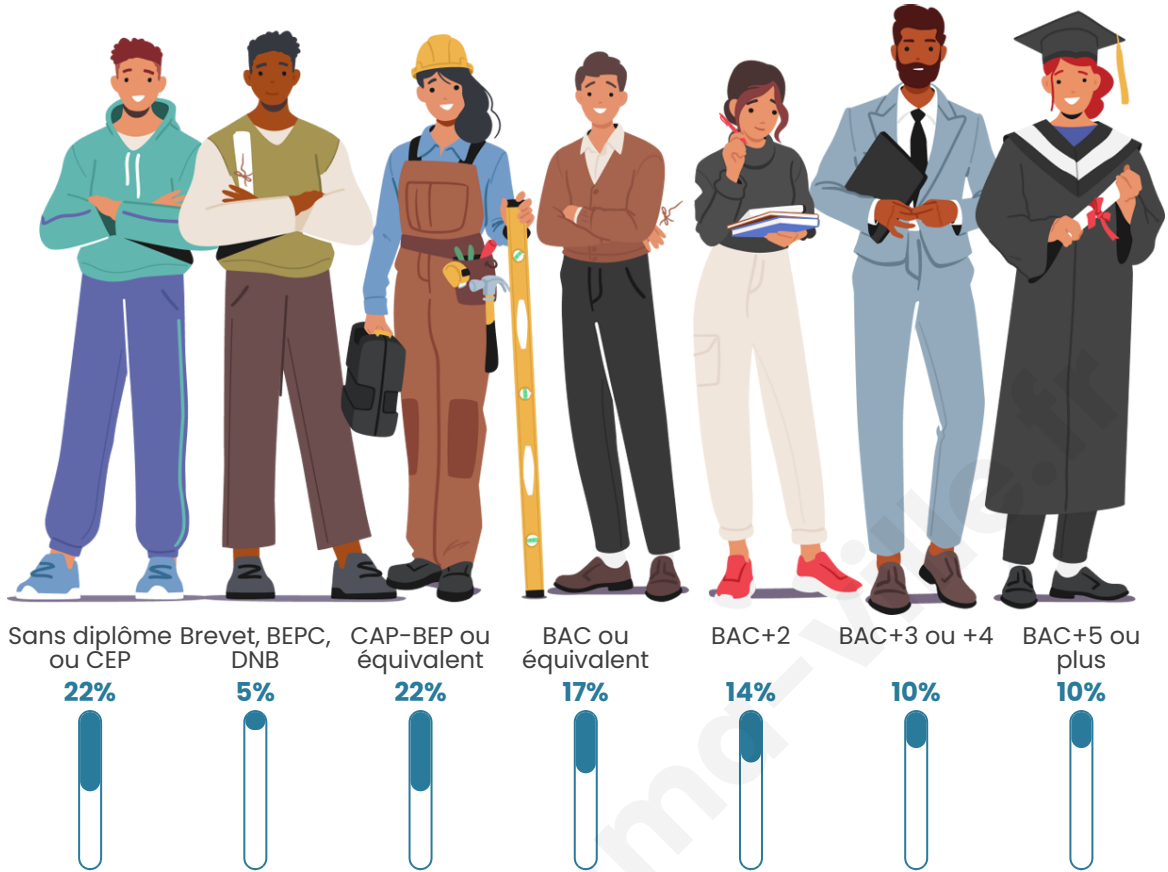

Tranche d'âge

Activité professionnelle

Niveau de diplôme

Composition des ménages

Profils électoraux

Premier tour

	Emmanuel MACRON	29.17 %
	Jean-Luc MÉLENCHON	23.39 %
	Marine LE PEN	19.70 %
	Éric ZEMMOUR	7.60 %
	Yannick JADOT	5.75 %
	Valérie PÉCRESE	5.07 %
	Nicolas DUPONT- AIGNAN	2.25 %
	Jean LASSALLE	2.03 %
	Fabien ROUSSEL	1.97 %
	Anne HIDALGO	1.66 %
	Philippe POUTOU	0.84 %
	Nathalie ARTHAUD	0.56 %