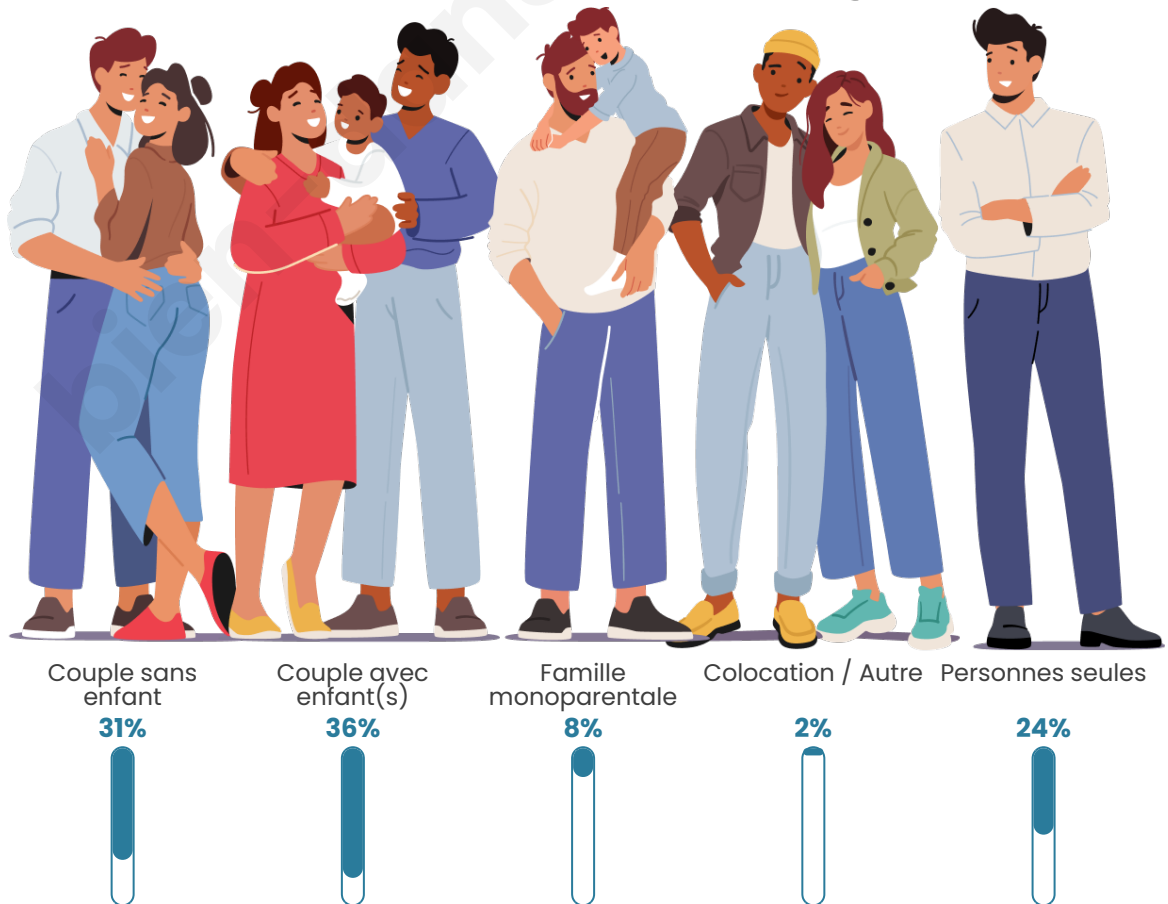

Tranche d'âge

Activité professionnelle

Niveau de diplôme

Composition des ménages

Profils électoraux

Premier tour

	Emmanuel MACRON	29.17 %
	Jean-Luc MÉLENCHON	23.39 %
	Marine LE PEN	19.70 %
	Éric ZEMMOUR	7.60 %
	Yannick JADOT	5.75 %
	Valérie PÉCRESE	5.07 %
	Nicolas DUPONT- AIGNAN	2.25 %
	Jean LASSALLE	2.03 %
	Fabien ROUSSEL	1.97 %
	Anne HIDALGO	1.66 %
	Philippe POUTOU	0.84 %
	Nathalie ARTHAUD	0.56 %