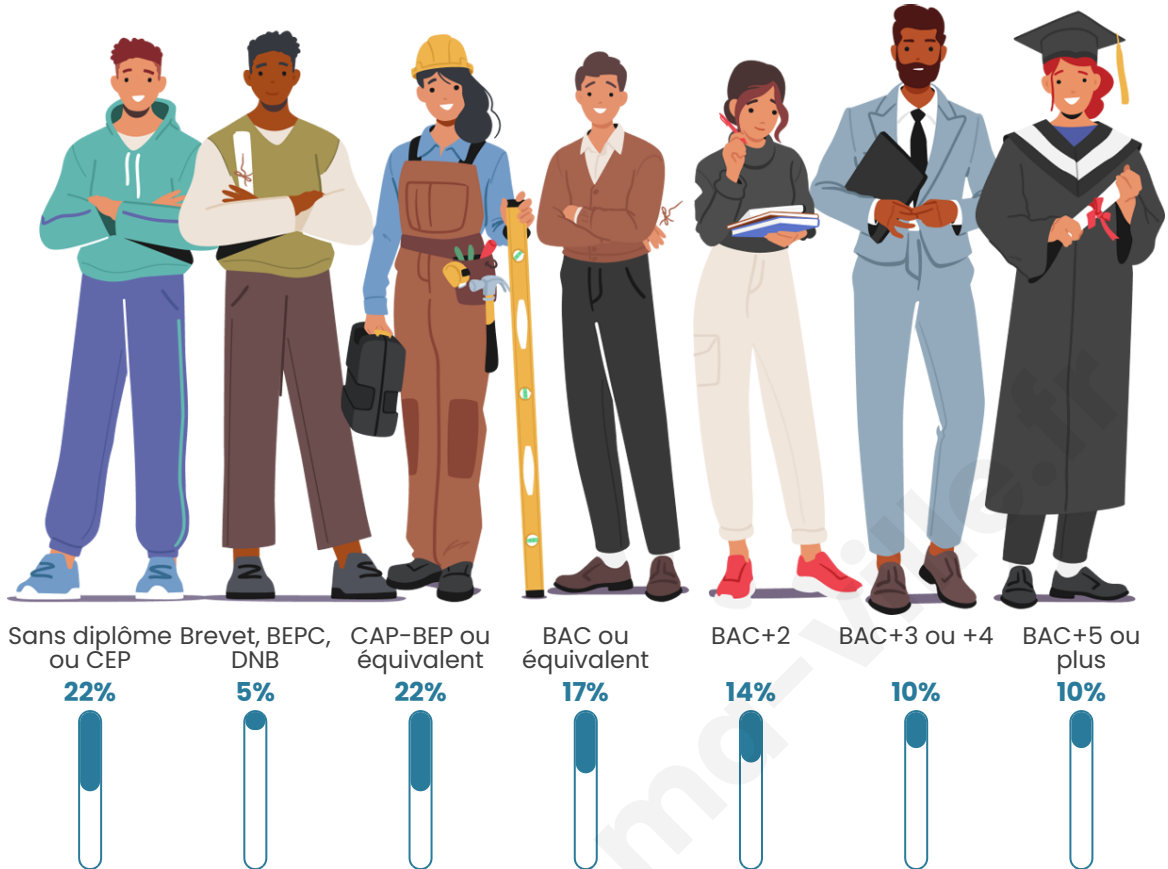

Tranche d'âge

Activité professionnelle

Niveau de diplôme

Composition des ménages

Profils électoraux

Premier tour

	Emmanuel MACRON	29.17 %
	Jean-Luc MÉLENCHON	23.39 %
	Marine LE PEN	19.70 %
	Éric ZEMMOUR	7.60 %
	Yannick JADOT	5.75 %
	Valérie PÉCRESE	5.07 %
	Nicolas DUPONT- AIGNAN	2.25 %
	Jean LASSALLE	2.03 %
	Fabien ROUSSEL	1.97 %
	Anne HIDALGO	1.66 %
	Philippe POUTOU	0.84 %
	Nathalie ARTHAUD	0.56 %