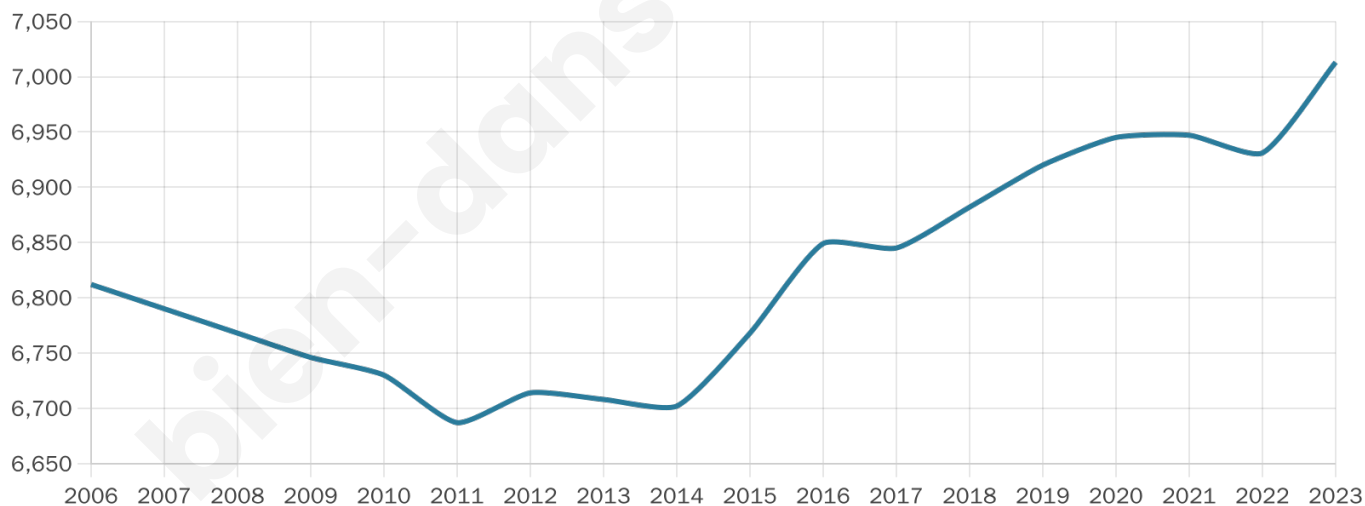

Age moyen

38 ans

Pop active

49.1%

Taux chômage

8.2%

Pop densité

1 403 h/km²

Revenu moyen

23 920 €/an

Evolution du nombre d'habitants

Sources : Institut national de la statistique et des études économiques (insee) selon Les dernières parutions officielles de 2024 portant sur les années 2020, 2021 et 2022.