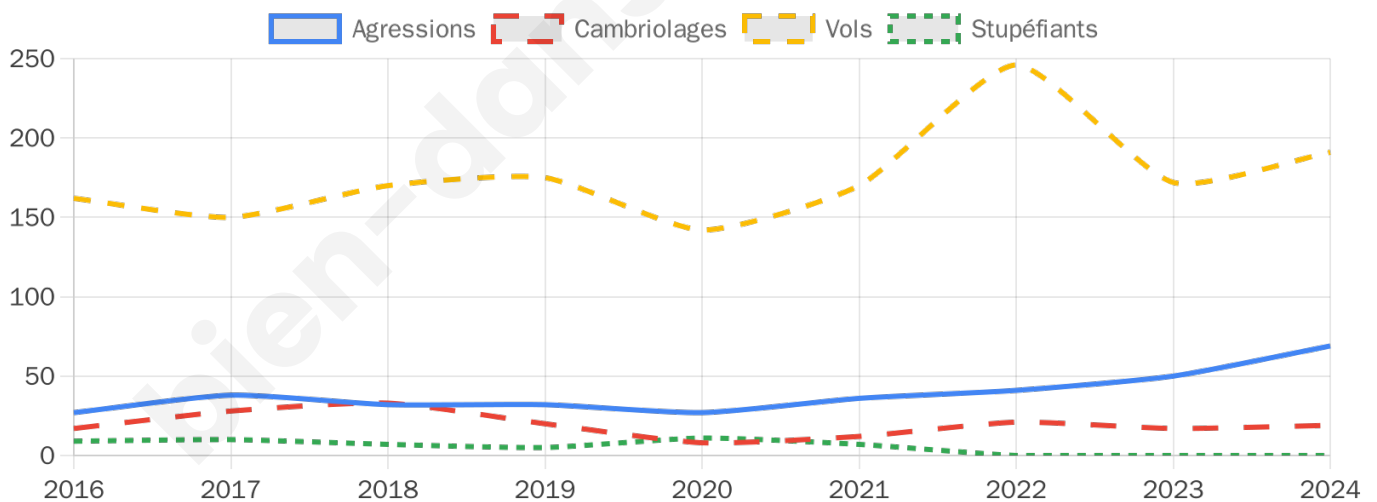

Sécurité

Agressions physiques / sexuelles

69

Cambriolages

19

Vols / dégradations

191

Stupéfiants

0

Evolution du nombre d'infractions