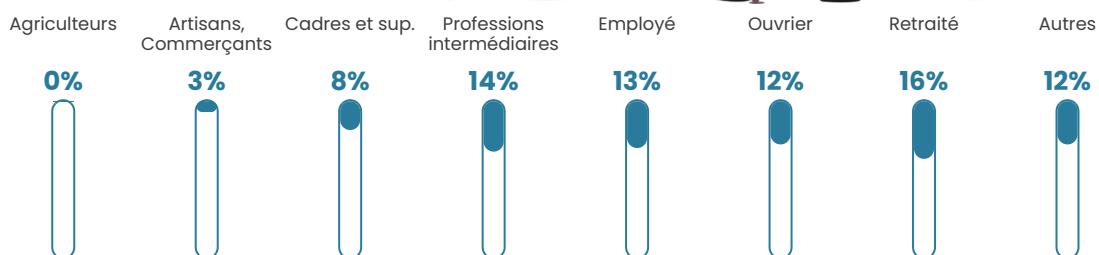

Revenu moyen

23 920 €/an

Evolution du nombre d'habitants

Sources : Institut national de la statistique et des études économiques (insee) selon Les dernières parutions officielles de 2024 portant sur les années 2020, 2021 et 2022.

Tranche d'âge

Activité professionnelle

Niveau de diplôme

Composition des ménages

Profils électoraux

Premier tour

	Emmanuel MACRON	29.17 %
	Jean-Luc MÉLENCHON	23.39 %
	Marine LE PEN	19.70 %
	Éric ZEMMOUR	7.60 %
	Yannick JADOT	5.75 %
	Valérie PÉCRESE	5.07 %
	Nicolas DUPONT- AIGNAN	2.25 %
	Jean LASSALLE	2.03 %
	Fabien ROUSSEL	1.97 %
	Anne HIDALGO	1.66 %
	Philippe POUTOU	0.84 %
	Nathalie ARTHAUD	0.56 %