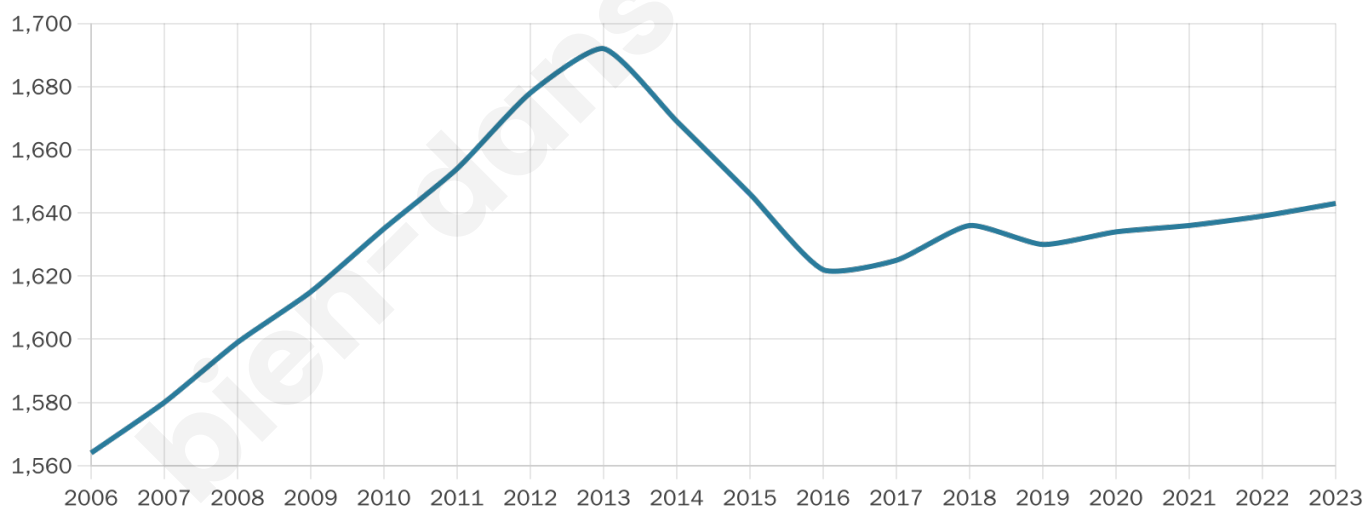

1 643

Age moyen

42 ans

Pop active

45.2%

Taux chômage

2.5%

Pop densité

41 h/km²

Revenu moyen

25 010 €/an

Evolution du nombre d'habitants

Sources : Institut national de la statistique et des études économiques (insee) selon Les dernières parutions officielles de 2024 portant sur les années 2020, 2021 et 2022.