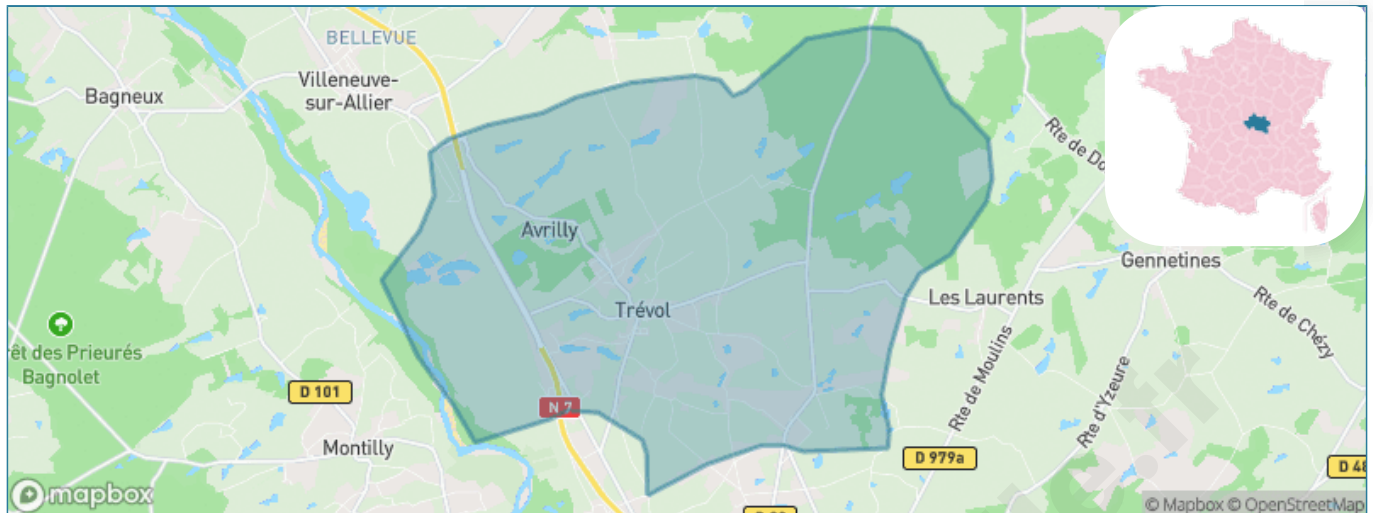

Version web

Ville de Trévol

Présenté par

BIEN dans
ma **VILLE** 

Sommaire

Situation géographique	3
Statistiques sur la population	4
Evolution du nombre d'habitants	4
Tranche d'âge	5
0-14 ans	5
15-29 ans	5
30-44 ans	5
45-59 ans	5
60-74 ans	5
75-89 ans	5
90 ans et +	5
Activité professionnelle	5
Agriculteurs	5
Artisans, Commerçants	5
Cadres et sup.	5
Professions intermédiaires	5
Employé	5
Ouvrier	5
Retraité	5
Autres	5
Niveau de diplôme	6
Sans diplôme ou CEP	6
Brevet, BEPC, DNB	6
CAP-BEP ou équivalent	6
BAC ou équivalent	6
BAC+2	6
BAC+3 ou +4	6
BAC+5 ou plus	6
Composition des ménages	6
Couple sans enfant	6
Couple avec enfant(s)	6
Famille monoparentale	6
Colocation / Autre	6
Personnes seules	6
Profil électoraux	7
Premier tour	7
Sécurité	8
Evolution du nombre d'infractions	8
Pour comparer	9
Services à la population	10
Commerce	10
Éducation	10
Villes autour de Trévol	11
Avis sur la ville de Trévol	12
Moyenne par critère	12
Villes autour de Trévol	12
Répartition des avis par note	12
Répartition des avis par note	12

Situation géographique

i Informations clés

- **Région** : Auvergne-Rhône-Alpes
- **Département** : Allier
- **Code postal** : 03460
- **Superficie** : 40 km²

Statistiques sur la population

Nombre d'habitants