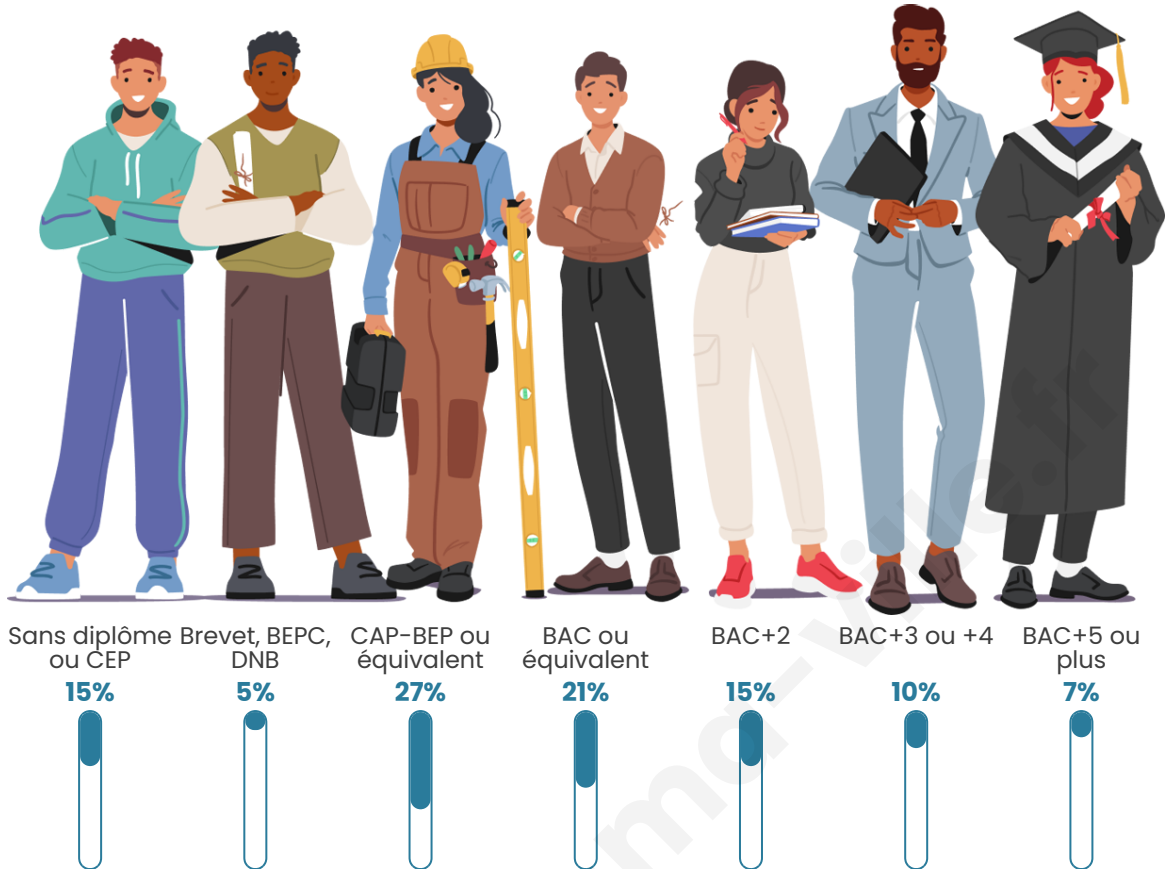

1 643

Age moyen

42 ans

Pop active

45.2%

Taux chômage

2.5%

Pop densité

Tranche d'âge

Activité professionnelle

Niveau de diplôme

Composition des ménages

Profils électoraux

Premier tour

	Emmanuel MACRON	28.91 %
	Marine LE PEN	23.90 %
	Jean-Luc MÉLENCHON	16.65 %
	Éric ZEMMOUR	7.35 %
	Fabien ROUSSEL	5.72 %
	Yannick JADOT	3.88 %
	Valérie PÉCRESE	3.78 %
	Jean LASSALLE	3.47 %
	Nicolas DUPONT-AIGNAN	2.35 %
	Anne HIDALGO	2.25 %
	Philippe POUTOU	0.92 %
	Nathalie ARTHAUD	0.82 %