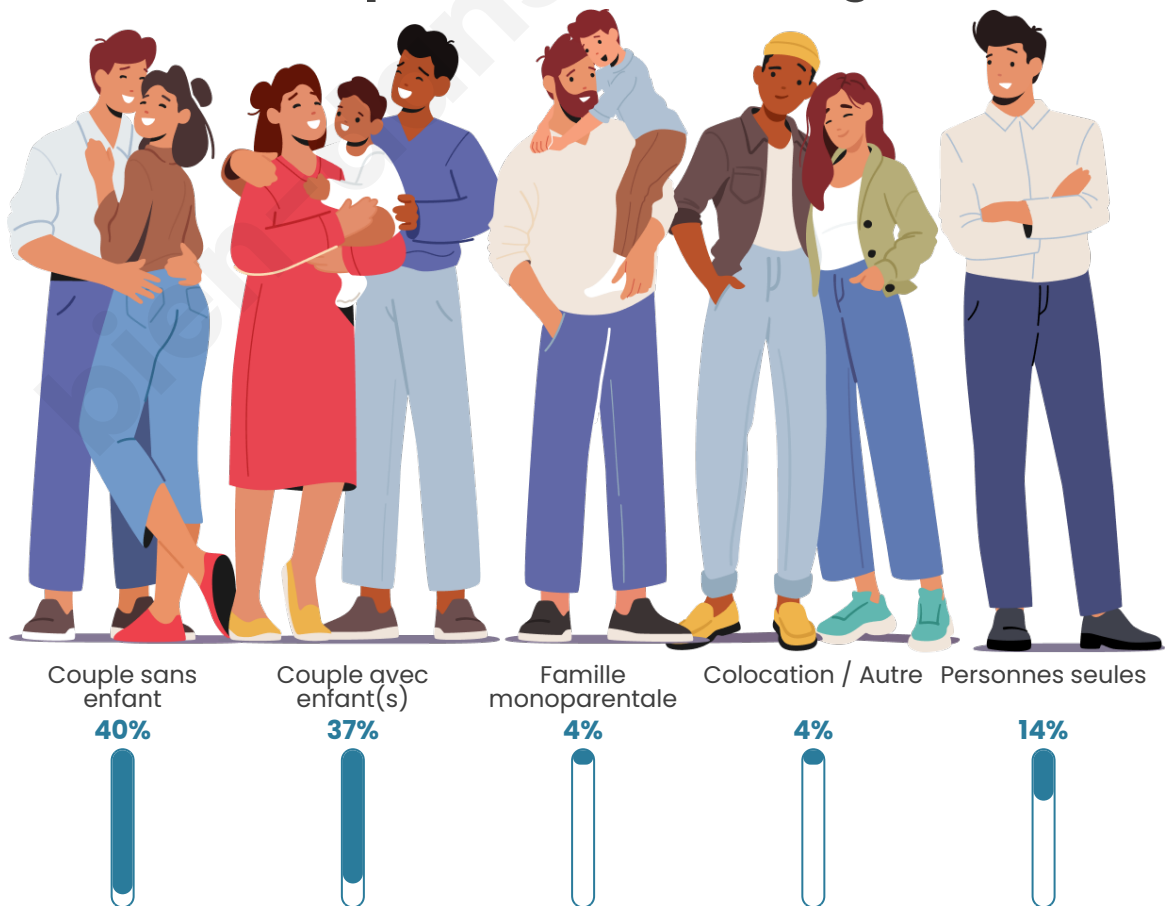

Tranche d'âge

Activité professionnelle

Niveau de diplôme

Composition des ménages

Profils électoraux

Premier tour

	Emmanuel MACRON	28.91 %
	Marine LE PEN	23.90 %
	Jean-Luc MÉLENCHON	16.65 %
	Éric ZEMMOUR	7.35 %
	Fabien ROUSSEL	5.72 %
	Yannick JADOT	3.88 %
	Valérie PÉCRESE	3.78 %
	Jean LASSALLE	3.47 %
	Nicolas DUPONT-AIGNAN	2.35 %
	Anne HIDALGO	2.25 %
	Philippe POUTOU	0.92 %
	Nathalie ARTHAUD	0.82 %