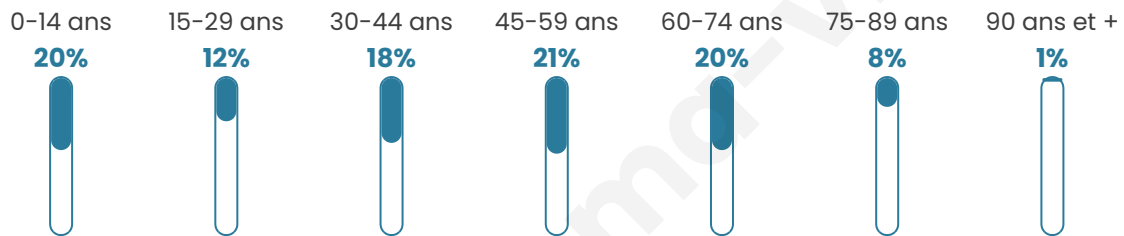

1 643

Age moyen

42 ans

Pop active

45.2%

Taux chômage

2.5%

Pop densité

41 h/km²

Revenu moyen

25 010 €/an

Evolution du nombre d'habitants

Sources : Institut national de la statistique et des études économiques (insee) selon Les dernières parutions officielles de 2024 portant sur les années 2020, 2021 et 2022.

Tranche d'âge

Activité professionnelle

Niveau de diplôme

Composition des ménages

Profils électoraux

Premier tour

	Emmanuel MACRON	28.91 %
	Marine LE PEN	23.90 %
	Jean-Luc MÉLENCHON	16.65 %
	Éric ZEMMOUR	7.35 %
	Fabien ROUSSEL	5.72 %
	Yannick JADOT	3.88 %
	Valérie PÉCRESE	3.78 %
	Jean LASSALLE	3.47 %
	Nicolas DUPONT-AIGNAN	2.35 %
	Anne HIDALGO	2.25 %
	Philippe POUTOU	0.92 %
	Nathalie ARTHAUD	0.82 %

1 239 inscrits

Participation : 81.68%

Votes blancs : 2.47%

Votes nuls : 0.79%

Second tour

	Emmanuel MACRON	57,7 %
	Marine LE PEN	42,3 %

1 238 inscrits

Participation : 79.89%