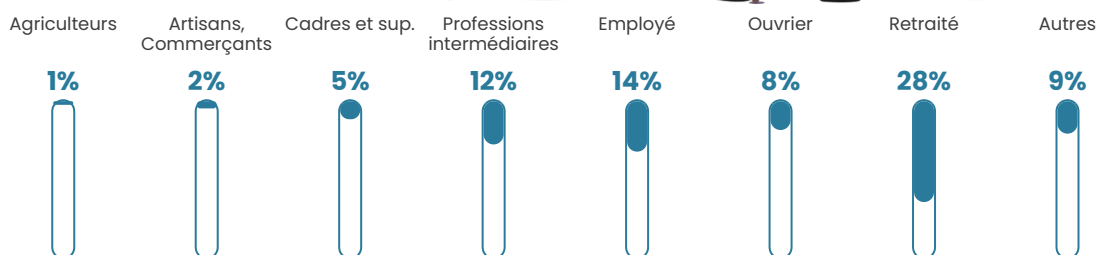

41 h/km²

Revenu moyen

25 010 €/an

Evolution du nombre d'habitants

Sources : Institut national de la statistique et des études économiques (insee) selon Les dernières parutions officielles de 2024 portant sur les années 2020, 2021 et 2022.

Tranche d'âge

Activité professionnelle

Niveau de diplôme

Composition des ménages

Profils électoraux

Premier tour

	Emmanuel MACRON	28.91 %
	Marine LE PEN	23.90 %
	Jean-Luc MÉLENCHON	16.65 %
	Éric ZEMMOUR	7.35 %
	Fabien ROUSSEL	5.72 %
	Yannick JADOT	3.88 %
	Valérie PÉCRESE	3.78 %
	Jean LASSALLE	3.47 %
	Nicolas DUPONT-AIGNAN	2.35 %
	Anne HIDALGO	2.25 %
	Philippe POUTOU	0.92 %
	Nathalie ARTHAUD	0.82 %