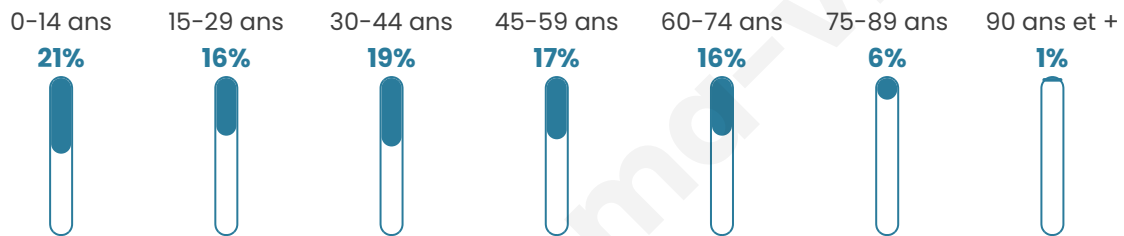

# Statistiques sur la population

Nombre d'habitants

**533**

Age moyen

**39 ans**

Pop active

**50.3%**

Taux chômage

**3.9%**

Pop densité

**53 h/km<sup>2</sup>**

Revenu moyen

**29 420 €/an**

## Evolution du nombre d'habitants

Sources : Institut national de la statistique et des études économiques (insee) selon Les dernières parutions officielles de 2024 portant sur les années 2020, 2021 et 2022.

## Tranche d'âge