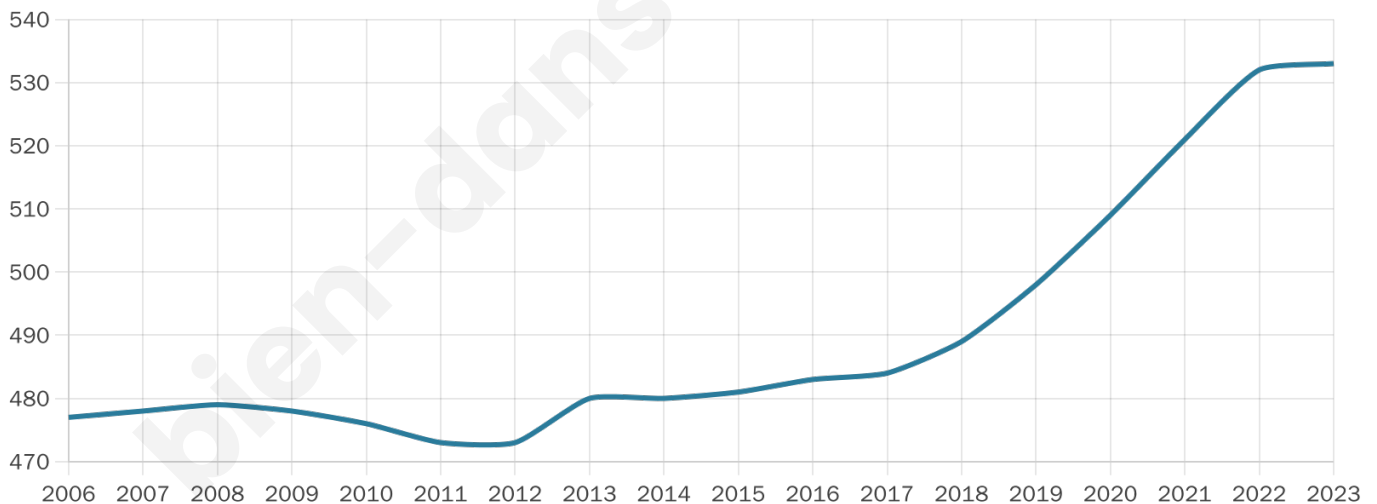

# Statistiques sur la population

Nombre d'habitants

**533**

Age moyen

**39 ans**

Pop active

**50.3%**

Taux chômage

**3.9%**

Pop densité

**53 h/km<sup>2</sup>**

Revenu moyen

**29 420 €/an**

## Evolution du nombre d'habitants

Sources : Institut national de la statistique et des études économiques (insee) selon Les dernières parutions officielles de 2024 portant sur les années 2020, 2021 et 2022.