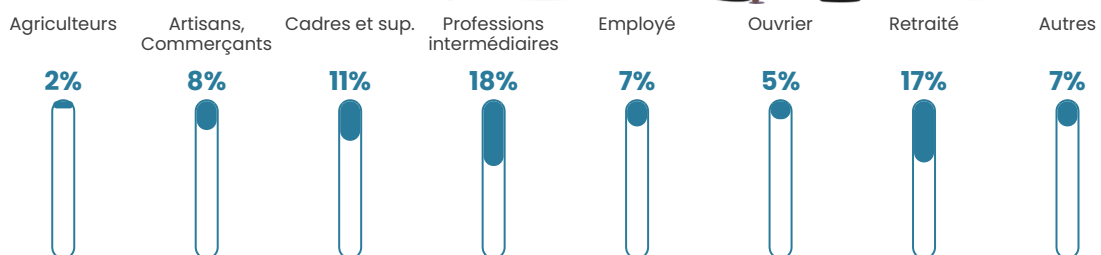

145 h/km²

Revenu moyen

27 690 €/an

Evolution du nombre d'habitants

Sources : Institut national de la statistique et des études économiques (insee) selon Les dernières parutions officielles de 2024 portant sur les années 2020, 2021 et 2022.

Tranche d'âge

Activité professionnelle

Niveau de diplôme

Composition des ménages

Profils électoraux

Premier tour

	Emmanuel MACRON	29.39 %
	Marine LE PEN	23.08 %
	Jean-Luc MÉLENCHON	14.40 %
	Éric ZEMMOUR	11.24 %
	Yannick JADOT	7.10 %
	Jean LASSALLE	4.34 %
	Valérie PÉCRESE	3.94 %
	Nicolas DUPONT- AIGNAN	3.35 %
	Fabien ROUSSEL	1.38 %
	Anne HIDALGO	1.38 %
	Nathalie ARTHAUD	0.20 %
	Philippe POUTOU	0.20 %