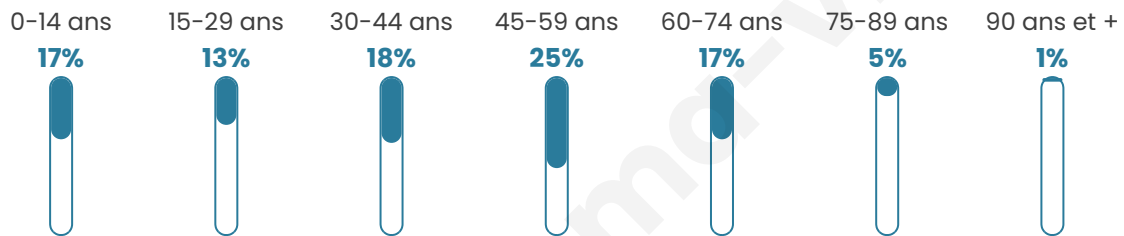

870

Age moyen

41 ans

Pop active

52%

Taux chômage

5.3%

Pop densité

145 h/km²

Revenu moyen

27 690 €/an

Evolution du nombre d'habitants

Sources : Institut national de la statistique et des études économiques (insee) selon Les dernières parutions officielles de 2024 portant sur les années 2020, 2021 et 2022.

Tranche d'âge

Activité professionnelle

Niveau de diplôme

Composition des ménages

Profils électoraux

Premier tour

	Emmanuel MACRON	29.39 %
	Marine LE PEN	23.08 %
	Jean-Luc MÉLENCHON	14.40 %
	Éric ZEMMOUR	11.24 %
	Yannick JADOT	7.10 %
	Jean LASSALLE	4.34 %
	Valérie PÉCRESE	3.94 %
	Nicolas DUPONT- AIGNAN	3.35 %
	Fabien ROUSSEL	1.38 %
	Anne HIDALGO	1.38 %
	Nathalie ARTHAUD	0.20 %
	Philippe POUTOU	0.20 %

628 inscrits

Participation : 83.12%

Votes blancs : 2.30%

Votes nuls : 0.57%

Second tour

	Emmanuel MACRON	56,92 %
	Marine LE PEN	43,08 %

628 inscrits

Participation : 77.55%