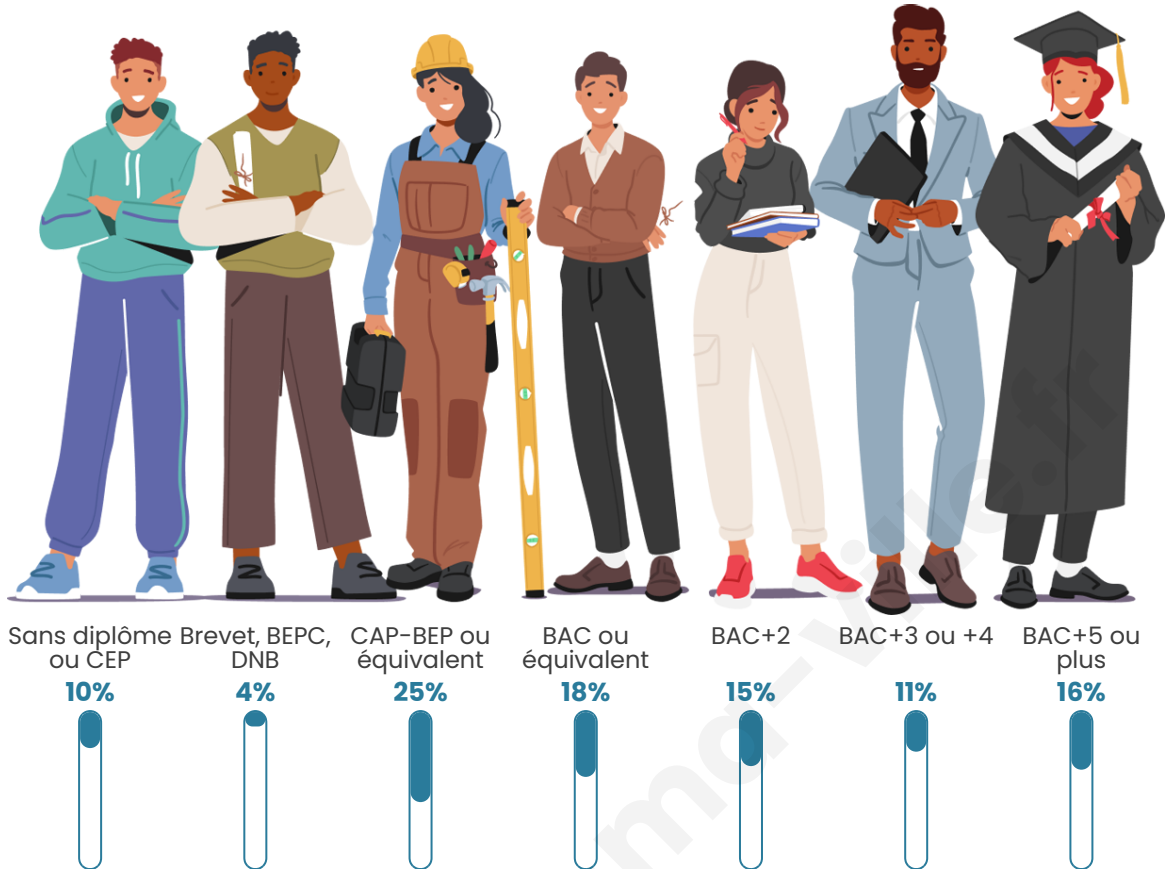

870

Age moyen

41 ans

Pop active

52%

Taux chômage

5.3%

Pop densité

Tranche d'âge

Activité professionnelle

Niveau de diplôme

Composition des ménages

Profils électoraux

Premier tour

	Emmanuel MACRON	29.39 %
	Marine LE PEN	23.08 %
	Jean-Luc MÉLENCHON	14.40 %
	Éric ZEMMOUR	11.24 %
	Yannick JADOT	7.10 %
	Jean LASSALLE	4.34 %
	Valérie PÉCRESE	3.94 %
	Nicolas DUPONT- AIGNAN	3.35 %
	Fabien ROUSSEL	1.38 %
	Anne HIDALGO	1.38 %
	Nathalie ARTHAUD	0.20 %
	Philippe POUTOU	0.20 %