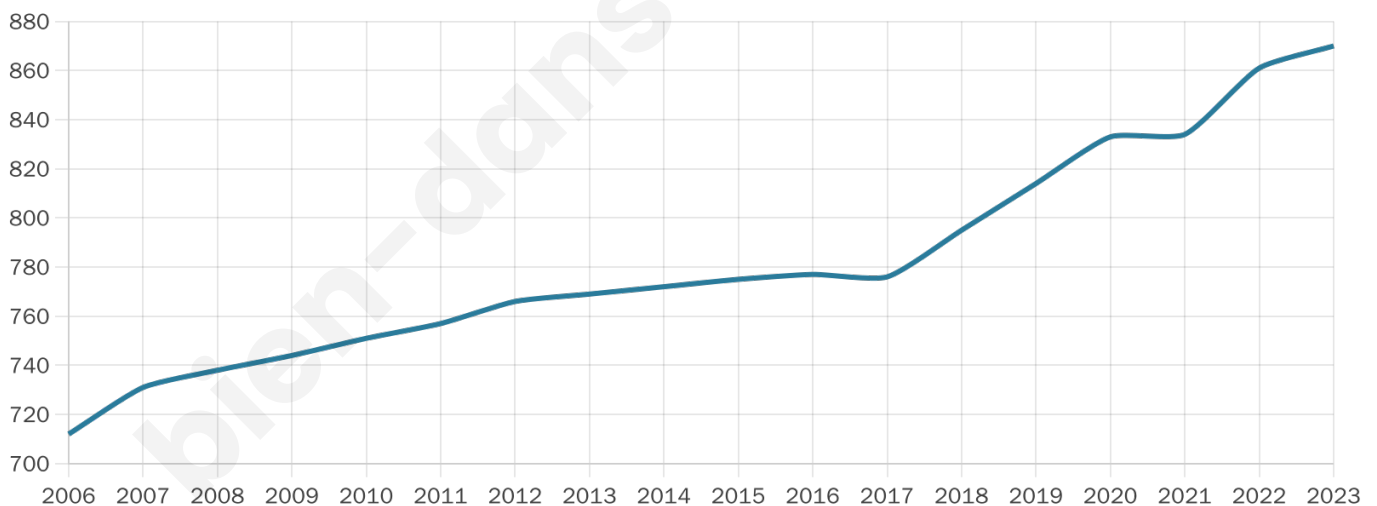

870

Age moyen

41 ans

Pop active

52%

Taux chômage

5.3%

Pop densité

145 h/km²

Revenu moyen

27 690 €/an

Evolution du nombre d'habitants

Sources : Institut national de la statistique et des études économiques (insee) selon Les dernières parutions officielles de 2024 portant sur les années 2020, 2021 et 2022.