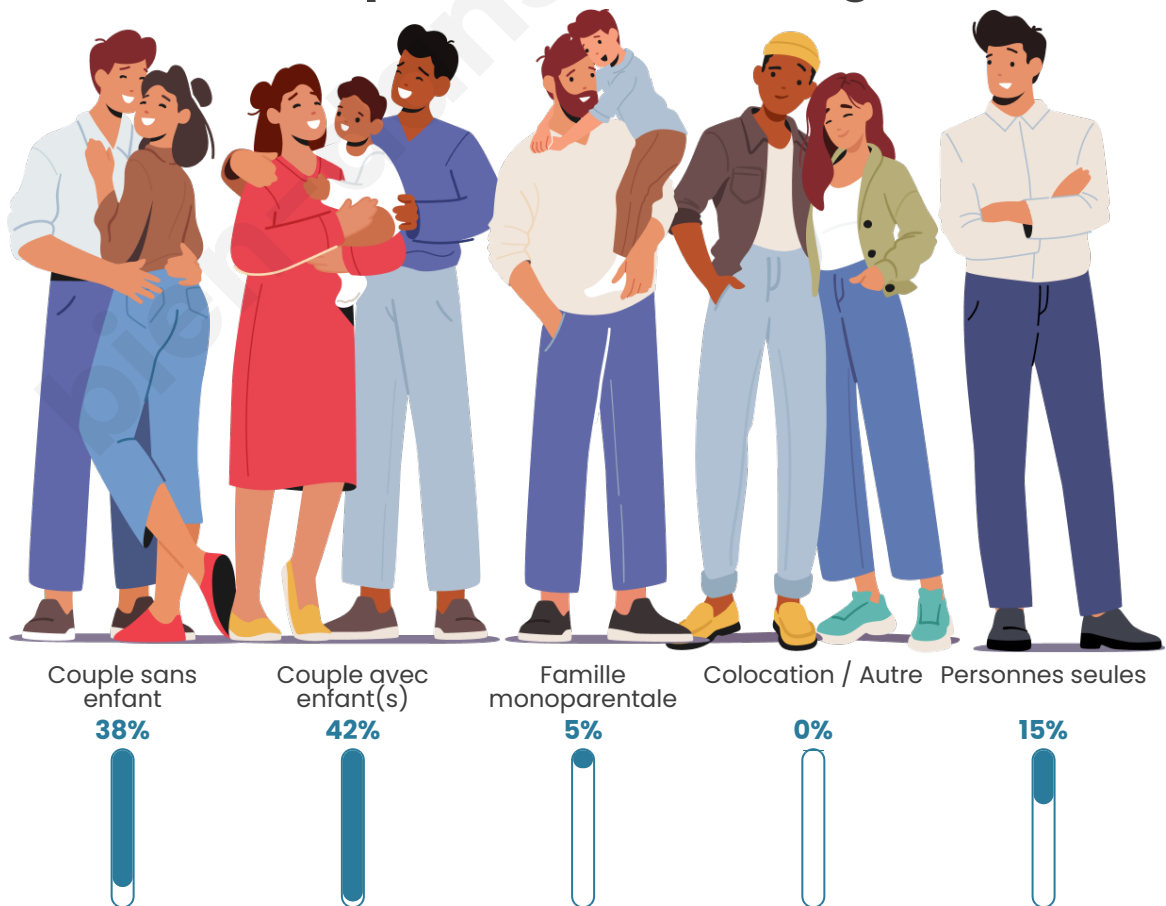

Tranche d'âge

Activité professionnelle

Niveau de diplôme

Composition des ménages

Profils électoraux

Premier tour

	Emmanuel MACRON	29.39 %
	Marine LE PEN	23.08 %
	Jean-Luc MÉLENCHON	14.40 %
	Éric ZEMMOUR	11.24 %
	Yannick JADOT	7.10 %
	Jean LASSALLE	4.34 %
	Valérie PÉCRESE	3.94 %
	Nicolas DUPONT- AIGNAN	3.35 %
	Fabien ROUSSEL	1.38 %
	Anne HIDALGO	1.38 %
	Nathalie ARTHAUD	0.20 %
	Philippe POUTOU	0.20 %