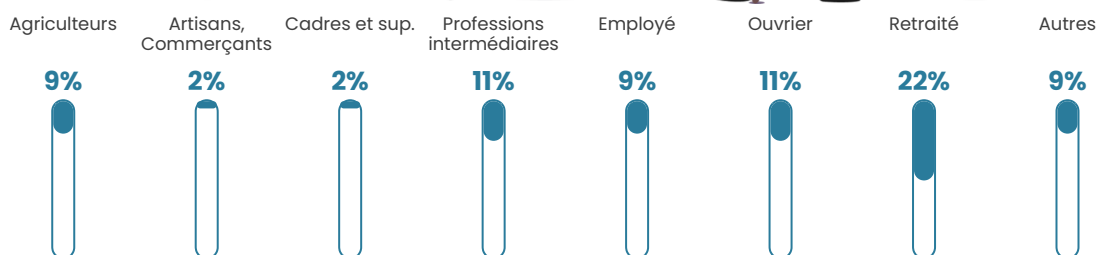

Pop densité

57 h/km²

Revenu moyen

20 860 €/an

Evolution du nombre d'habitants

Sources : Institut national de la statistique et des études économiques (insee) selon Les dernières parutions officielles de 2024 portant sur les années 2020, 2021 et 2022.

Tranche d'âge

Activité professionnelle

Niveau de diplôme

Composition des ménages

Profils électoraux

Premier tour

	Emmanuel MACRON	31.51 %
	Marine LE PEN	26.71 %
	Jean-Luc MÉLENCHON	23.29 %
	Jean LASSALLE	4.11 %
	Yannick JADOT	4.11 %
	Éric ZEMMOUR	3.42 %
	Valérie PÉCRESE	3.42 %
	Nicolas DUPONT-AIGNAN	1.37 %
	Fabien ROUSSEL	0.68 %
	Anne HIDALGO	0.68 %
	Philippe POUTOU	0.68 %
	Nathalie ARTHAUD	0.00 %