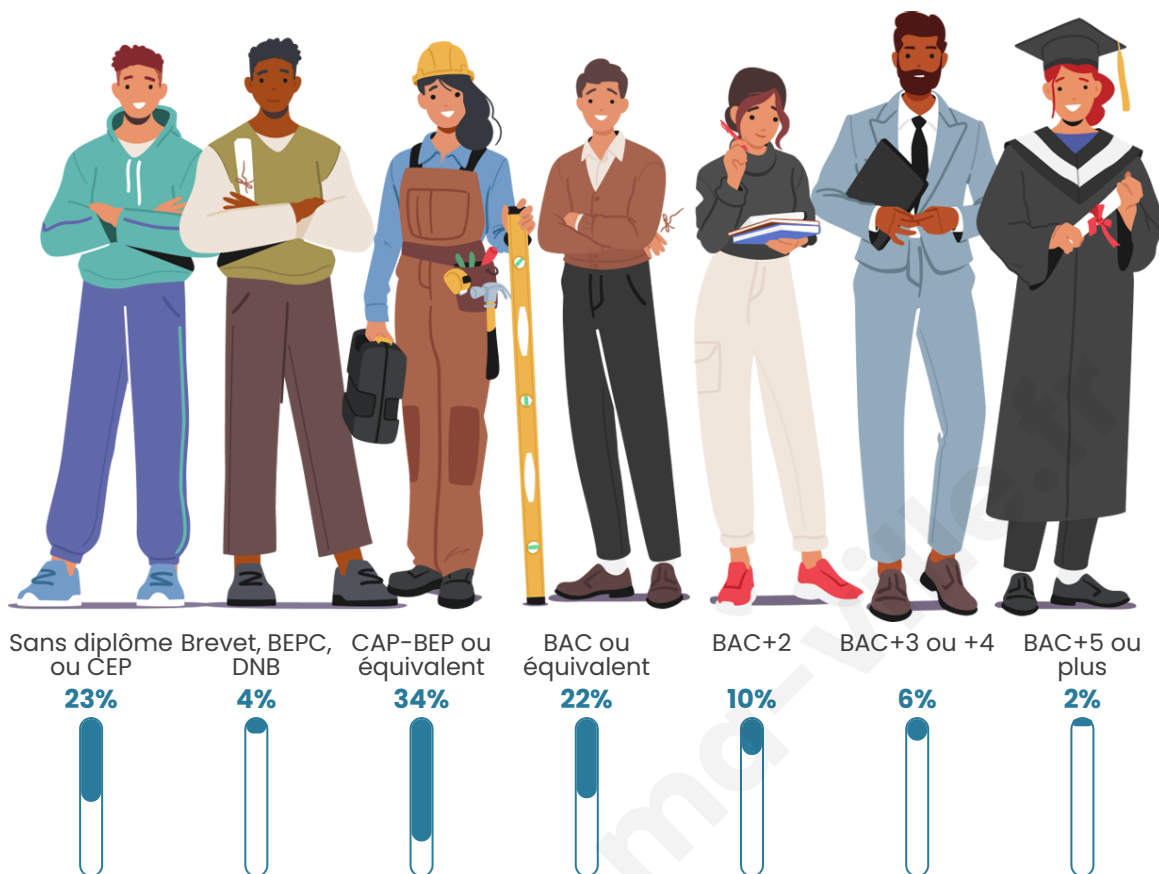

Nombre d'habitants

228

Age moyen

40 ans

Pop active

44.3%

Taux chômage

7.2%

Pop densité

57 h/km²

Revenu moyen

20 860 €/an

Evolution du nombre d'habitants

Sources : Institut national de la statistique et des études économiques (insee) selon Les dernières parutions officielles de 2024 portant sur les années 2020, 2021 et 2022.

Tranche d'âge

Activité professionnelle

Niveau de diplôme

Composition des ménages

Profils électoraux

Premier tour

	Emmanuel MACRON	31.51 %
	Marine LE PEN	26.71 %
	Jean-Luc MÉLENCHON	23.29 %
	Jean LASSALLE	4.11 %
	Yannick JADOT	4.11 %
	Éric ZEMMOUR	3.42 %
	Valérie PÉCRESE	3.42 %
	Nicolas DUPONT-AIGNAN	1.37 %
	Fabien ROUSSEL	0.68 %
	Anne HIDALGO	0.68 %
	Philippe POUTOU	0.68 %
	Nathalie ARTHAUD	0.00 %