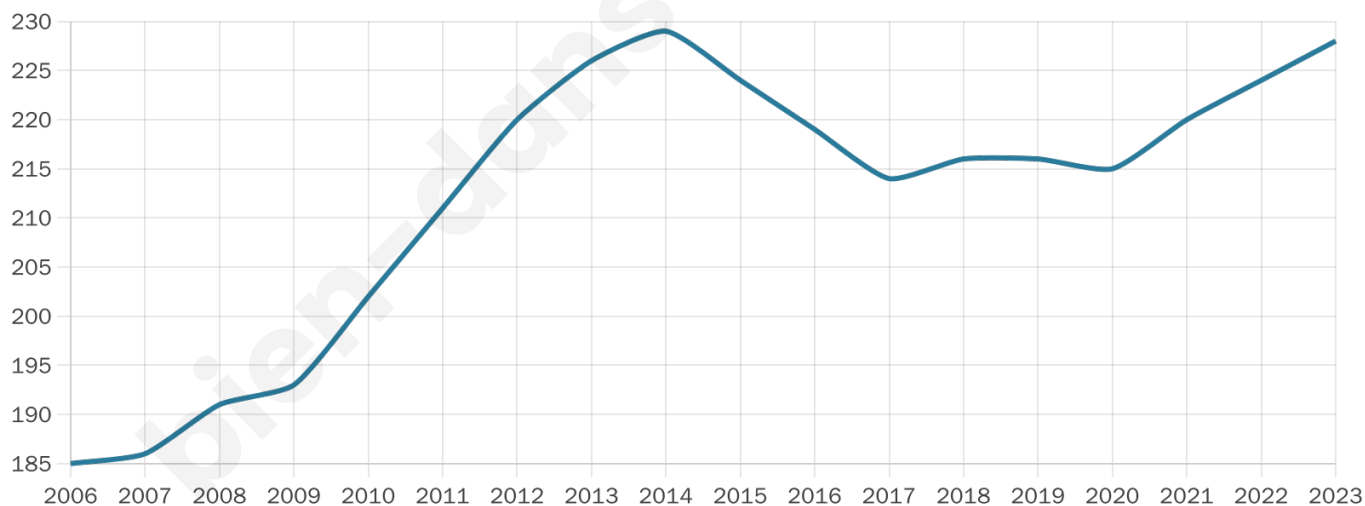

Nombre d'habitants

228

Age moyen

40 ans

Pop active

44.3%

Taux chômage

7.2%

Pop densité

57 h/km²

Revenu moyen

20 860 €/an

Evolution du nombre d'habitants

Sources : Institut national de la statistique et des études économiques (insee) selon Les dernières parutions officielles de 2024 portant sur les années 2020, 2021 et 2022.

Tranche d'âge

Activité professionnelle

Niveau de diplôme

Composition des ménages

Profils électoraux

Premier tour

	Emmanuel MACRON	31.51 %
	Marine LE PEN	26.71 %
	Jean-Luc MÉLENCHON	23.29 %
	Jean LASSALLE	4.11 %
	Yannick JADOT	4.11 %
	Éric ZEMMOUR	3.42 %
	Valérie PÉCRESE	3.42 %
	Nicolas DUPONT-AIGNAN	1.37 %
	Fabien ROUSSEL	0.68 %
	Anne HIDALGO	0.68 %
	Philippe POUTOU	0.68 %
	Nathalie ARTHAUD	0.00 %