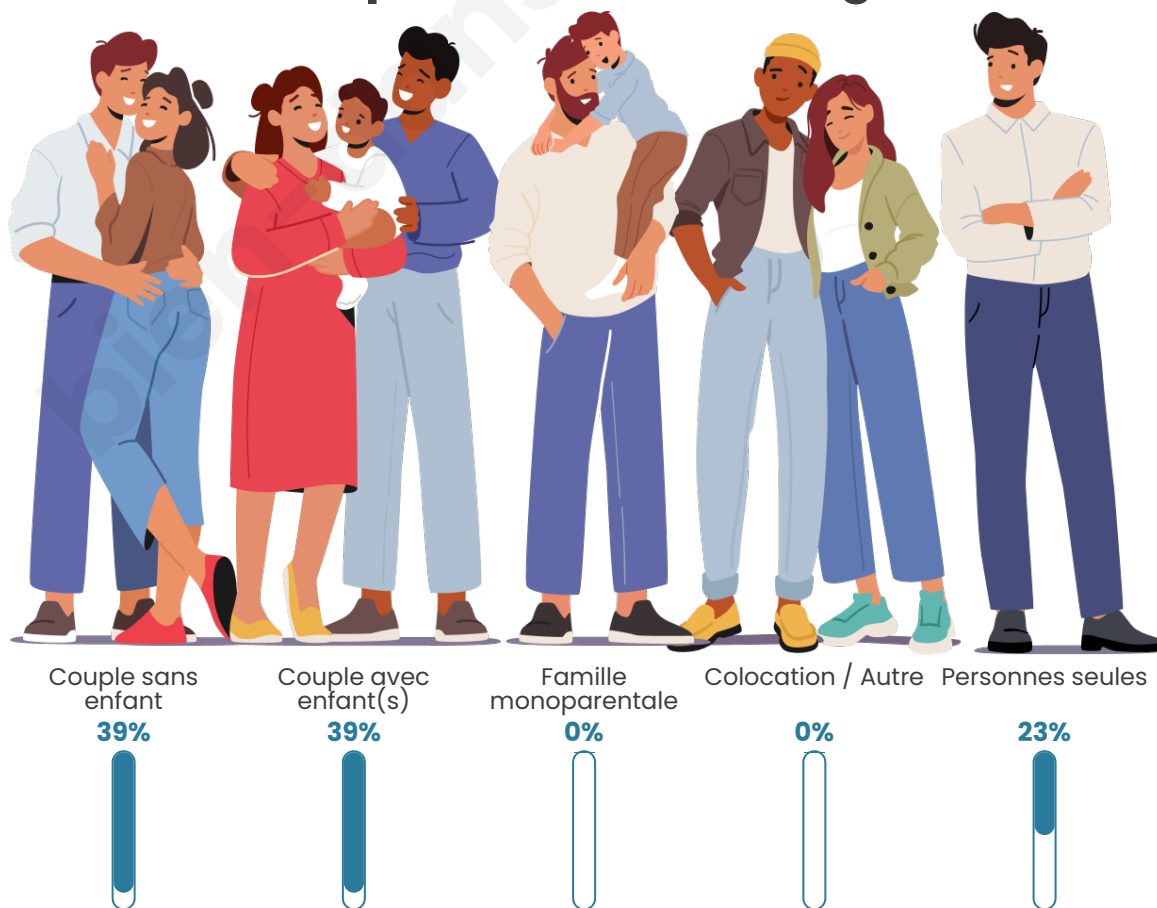

Tranche d'âge

Activité professionnelle

Niveau de diplôme

Composition des ménages

Profils électoraux

Premier tour

	Emmanuel MACRON	31.51 %
	Marine LE PEN	26.71 %
	Jean-Luc MÉLENCHON	23.29 %
	Jean LASSALLE	4.11 %
	Yannick JADOT	4.11 %
	Éric ZEMMOUR	3.42 %
	Valérie PÉCRESE	3.42 %
	Nicolas DUPONT-AIGNAN	1.37 %
	Fabien ROUSSEL	0.68 %
	Anne HIDALGO	0.68 %
	Philippe POUTOU	0.68 %
	Nathalie ARTHAUD	0.00 %