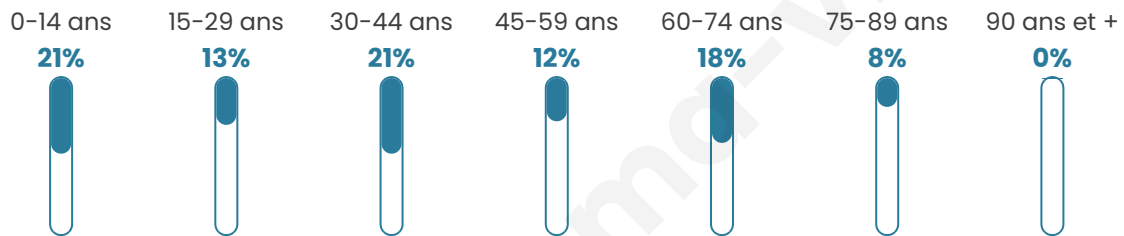

Nombre d'habitants

228

Age moyen

40 ans

Pop active

44.3%

Taux chômage

7.2%

Pop densité

57 h/km²

Revenu moyen

20 860 €/an

Evolution du nombre d'habitants

Sources : Institut national de la statistique et des études économiques (insee) selon Les dernières parutions officielles de 2024 portant sur les années 2020, 2021 et 2022.

Tranche d'âge

Activité professionnelle

Niveau de diplôme

Composition des ménages

Profils électoraux

Premier tour

	Emmanuel MACRON	31.51 %
	Marine LE PEN	26.71 %
	Jean-Luc MÉLENCHON	23.29 %
	Jean LASSALLE	4.11 %
	Yannick JADOT	4.11 %
	Éric ZEMMOUR	3.42 %
	Valérie PÉCRESE	3.42 %
	Nicolas DUPONT-AIGNAN	1.37 %
	Fabien ROUSSEL	0.68 %
	Anne HIDALGO	0.68 %
	Philippe POUTOU	0.68 %
	Nathalie ARTHAUD	0.00 %