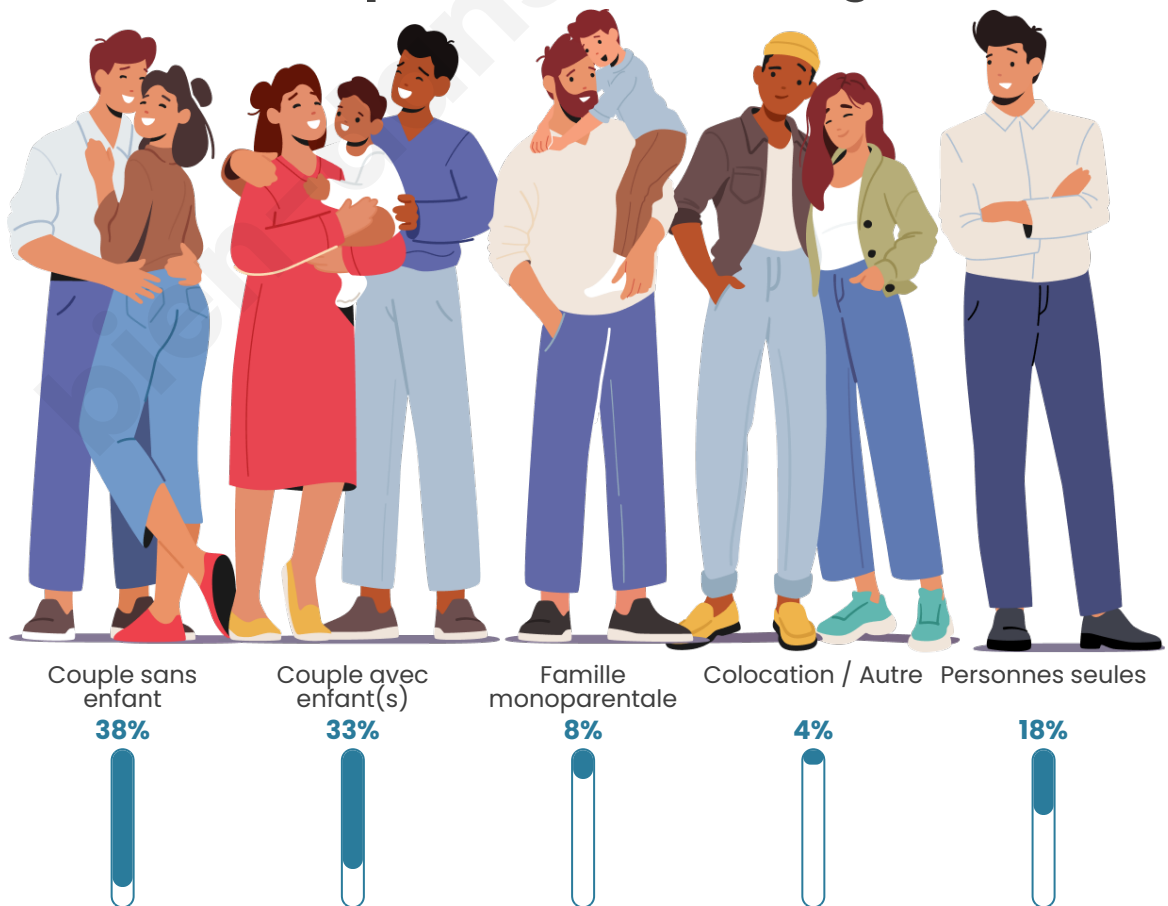

Tranche d'âge

Activité professionnelle

Niveau de diplôme

Composition des ménages

Profils électoraux

Premier tour

	Marine LE PEN	30.17 %
	Emmanuel MACRON	21.33 %
	Jean-Luc MÉLENCHON	18.21 %
	Éric ZEMMOUR	10.92 %
	Jean LASSALLE	4.29 %
	Valérie PÉCRESSE	4.29 %
	Yannick JADOT	3.77 %
	Nicolas DUPONT-AIGNAN	2.86 %
	Fabien ROUSSEL	1.95 %
	Anne HIDALGO	1.17 %
	Nathalie ARTHAUD	0.65 %
	Philippe POUTOU	0.39 %