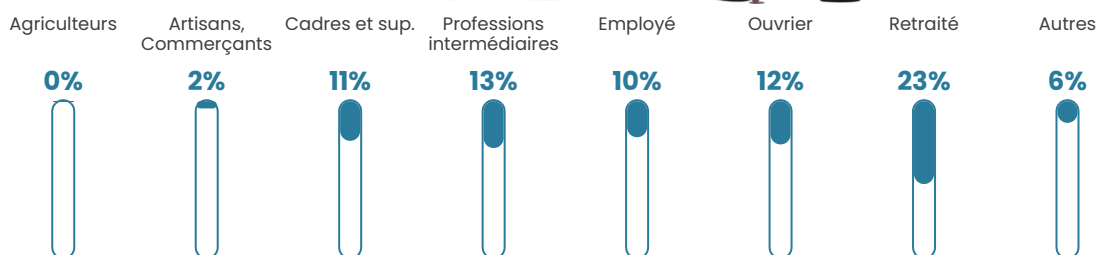

7.5%

Pop densité

218 h/km²

Revenu moyen

24 250 €/an

Evolution du nombre d'habitants

Sources : Institut national de la statistique et des études économiques (insee) selon Les dernières parutions officielles de 2024 portant sur les années 2020, 2021 et 2022.

Tranche d'âge

Activité professionnelle

Niveau de diplôme

Composition des ménages

Profils électoraux

Premier tour

	Marine LE PEN	30.17 %
	Emmanuel MACRON	21.33 %
	Jean-Luc MÉLENCHON	18.21 %
	Éric ZEMMOUR	10.92 %
	Jean LASSALLE	4.29 %
	Valérie PÉCRESSE	4.29 %
	Yannick JADOT	3.77 %
	Nicolas DUPONT-AIGNAN	2.86 %
	Fabien ROUSSEL	1.95 %
	Anne HIDALGO	1.17 %
	Nathalie ARTHAUD	0.65 %
	Philippe POUTOU	0.39 %