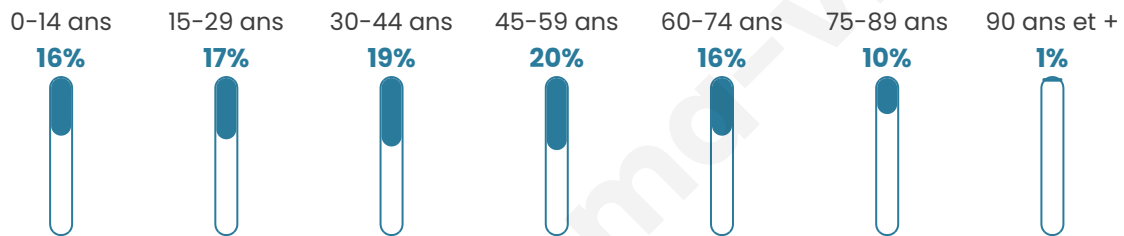

Statistiques sur la population

Nombre d'habitants

1 310

Age moyen

42 ans

Pop active

49.1%

Taux chômage

7.5%

Pop densité

218 h/km²

Revenu moyen

24 250 €/an

Evolution du nombre d'habitants

Sources : Institut national de la statistique et des études économiques (insee) selon Les dernières parutions officielles de 2024 portant sur les années 2020, 2021 et 2022.

Tranche d'âge

Activité professionnelle

Niveau de diplôme

Composition des ménages

Profils électoraux

Premier tour

	Marine LE PEN	30.17 %
	Emmanuel MACRON	21.33 %
	Jean-Luc MÉLENCHON	18.21 %
	Éric ZEMMOUR	10.92 %
	Jean LASSALLE	4.29 %
	Valérie PÉCRESSE	4.29 %
	Yannick JADOT	3.77 %
	Nicolas DUPONT-AIGNAN	2.86 %
	Fabien ROUSSEL	1.95 %
	Anne HIDALGO	1.17 %
	Nathalie ARTHAUD	0.65 %
	Philippe POUTOU	0.39 %

955 inscrits

Participation : 81.99%

Votes blancs : 1.15%

Votes nuls : 0.64%

Second tour

	Emmanuel MACRON	42,98 %
	Marine LE PEN	57,02 %

956 inscrits

Participation : 78.87%