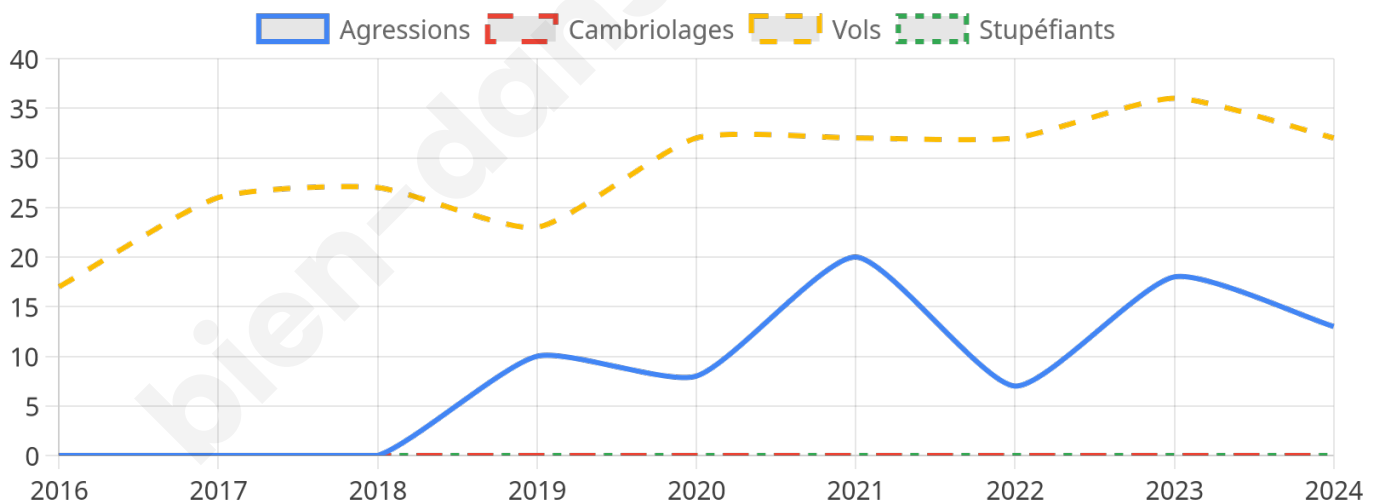

955 inscrits

Participation : 81.99%

Votes blancs : 1.15%

Votes nuls : 0.64%

Second tour

	Emmanuel MACRON	42,98 %
	Marine LE PEN	57,02 %

956 inscrits

Participation : 78.87%

Votes blancs : 7.03%

Votes nuls : 2.25%

Sécurité

Agressions physiques / sexuelles

13

Cambriolages

0

Vols / dégradations

32

Stupéfiants

0

Evolution du nombre d'infractions

Pour comparer

(en proportion du nombre d'habitants)

Sources : Bases statistiques communale, départementale et régionale de la délinquance enregistrée par la police et la gendarmerie nationales selon les dernières parutions officielles de 2025 portant sur l'année 2024 ([data.gouv](https://data.gouv.fr)).