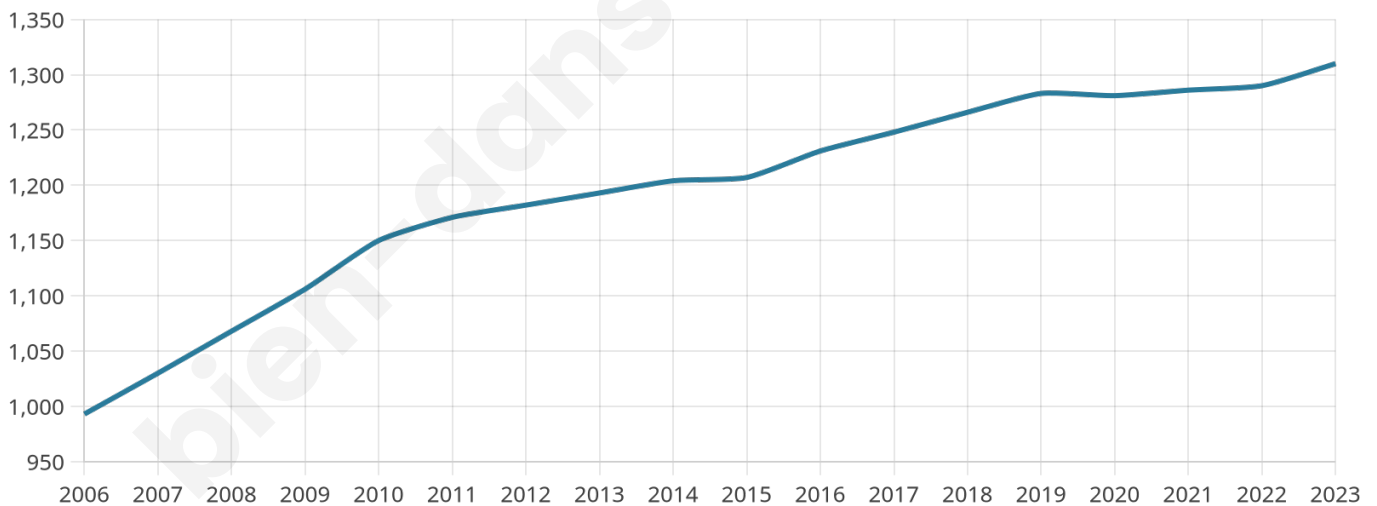

Statistiques sur la population

Nombre d'habitants

1 310

Age moyen

42 ans

Pop active

49.1%

Taux chômage

7.5%

Pop densité

218 h/km²

Revenu moyen

24 250 €/an

Evolution du nombre d'habitants

Sources : Institut national de la statistique et des études économiques (insee) selon Les dernières parutions officielles de 2024 portant sur les années 2020, 2021 et 2022.

Tranche d'âge

Activité professionnelle

Niveau de diplôme

Composition des ménages

Profils électoraux

Premier tour

	Marine LE PEN	30.17 %
	Emmanuel MACRON	21.33 %
	Jean-Luc MÉLENCHON	18.21 %
	Éric ZEMMOUR	10.92 %
	Jean LASSALLE	4.29 %
	Valérie PÉCRESSE	4.29 %
	Yannick JADOT	3.77 %
	Nicolas DUPONT-AIGNAN	2.86 %
	Fabien ROUSSEL	1.95 %
	Anne HIDALGO	1.17 %
	Nathalie ARTHAUD	0.65 %
	Philippe POUTOU	0.39 %