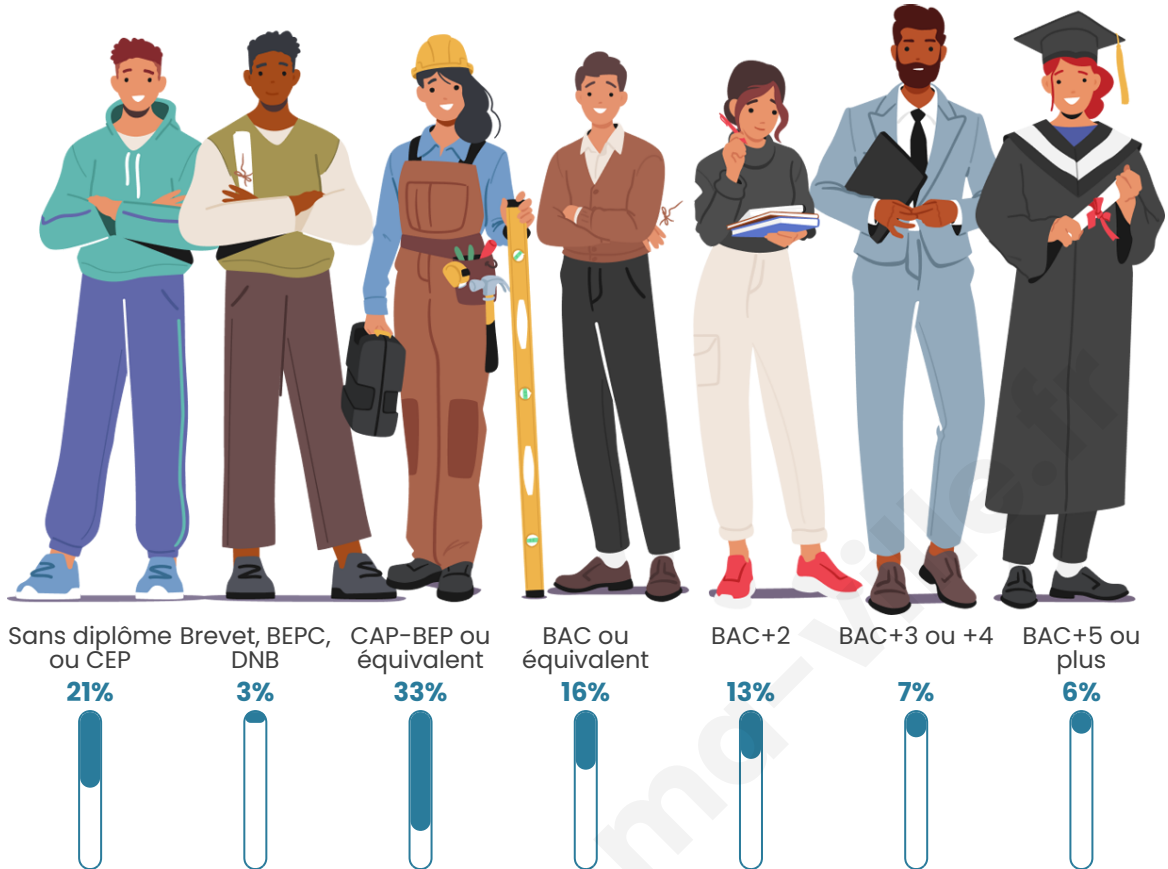

Statistiques sur la population

Nombre d'habitants

1 310

Age moyen

42 ans

Pop active

49.1%

Taux chômage

Tranche d'âge

Activité professionnelle

Niveau de diplôme

Composition des ménages

Profils électoraux

Premier tour

	Marine LE PEN	30.17 %
	Emmanuel MACRON	21.33 %
	Jean-Luc MÉLENCHON	18.21 %
	Éric ZEMMOUR	10.92 %
	Jean LASSALLE	4.29 %
	Valérie PÉCRESSE	4.29 %
	Yannick JADOT	3.77 %
	Nicolas DUPONT-AIGNAN	2.86 %
	Fabien ROUSSEL	1.95 %
	Anne HIDALGO	1.17 %
	Nathalie ARTHAUD	0.65 %
	Philippe POUTOU	0.39 %