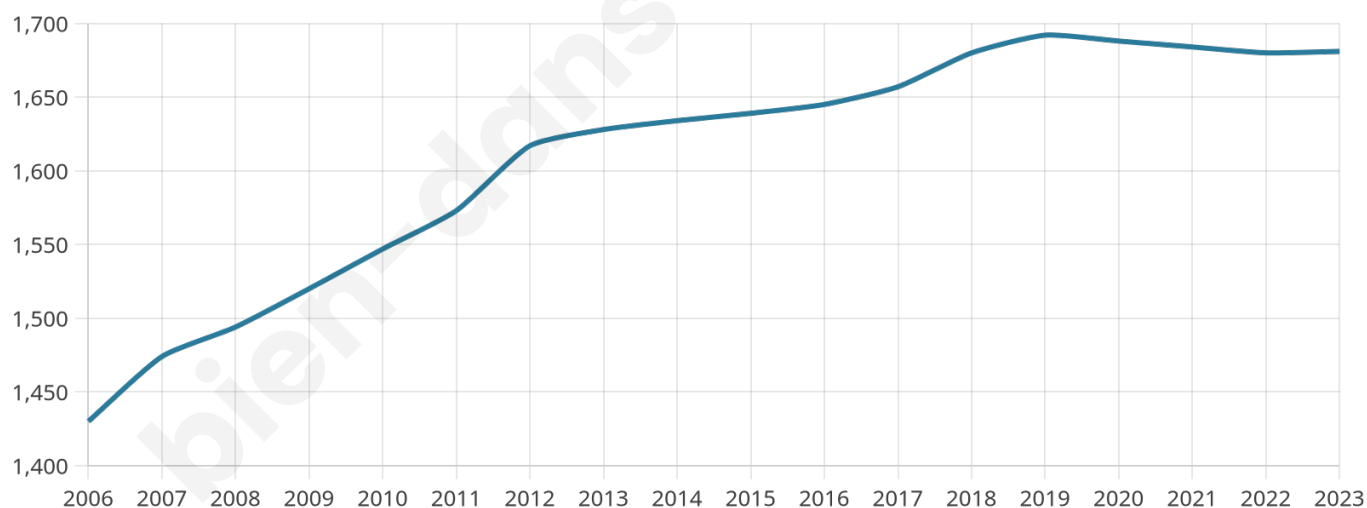

Nombre d'habitants

1 681

Age moyen

39 ans

Pop active

48.2%

Taux chômage

6.7%

Pop densité

65 h/km²

Revenu moyen

22 360 €/an

Evolution du nombre d'habitants

Sources : Institut national de la statistique et des études économiques (insee) selon Les dernières parutions officielles de 2024 portant sur les années 2020, 2021 et 2022.

Tranche d'âge

Activité professionnelle

Niveau de diplôme

Composition des ménages

Profils électoraux

Premier tour

	Emmanuel MACRON	34.72 %
	Marine LE PEN	26.20 %
	Jean-Luc MÉLENCHON	12.99 %
	Valérie PÉCRESSÉ	5.13 %
	Jean LASSALLE	4.59 %
	Nicolas DUPONT-AIGNAN	3.28 %
	Éric ZEMMOUR	3.17 %
	Fabien ROUSSEL	2.95 %
	Yannick JADOT	2.84 %
	Anne HIDALGO	2.73 %
	Philippe POUTOU	0.87 %
	Nathalie ARTHAUD	0.55 %