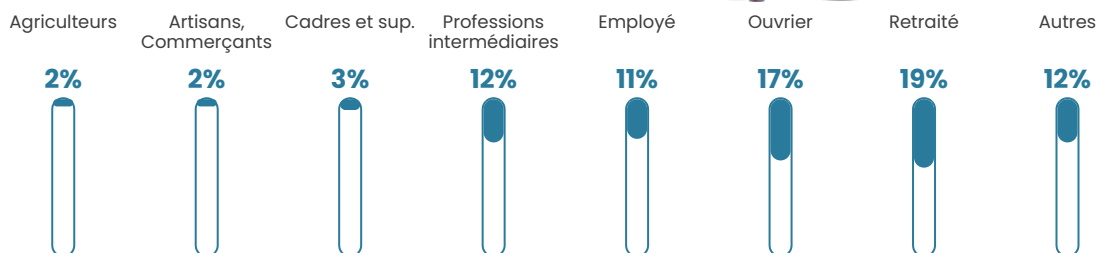

Pop densité

65 h/km²

Revenu moyen

22 360 €/an

Evolution du nombre d'habitants

Sources : Institut national de la statistique et des études économiques (insee) selon Les dernières parutions officielles de 2024 portant sur les années 2020, 2021 et 2022.

Tranche d'âge

Activité professionnelle

Niveau de diplôme

Composition des ménages

Profils électoraux

Premier tour

	Emmanuel MACRON	34.72 %
	Marine LE PEN	26.20 %
	Jean-Luc MÉLENCHON	12.99 %
	Valérie PÉCRESSÉ	5.13 %
	Jean LASSALLE	4.59 %
	Nicolas DUPONT-AIGNAN	3.28 %
	Éric ZEMMOUR	3.17 %
	Fabien ROUSSEL	2.95 %
	Yannick JADOT	2.84 %
	Anne HIDALGO	2.73 %
	Philippe POUTOU	0.87 %
	Nathalie ARTHAUD	0.55 %