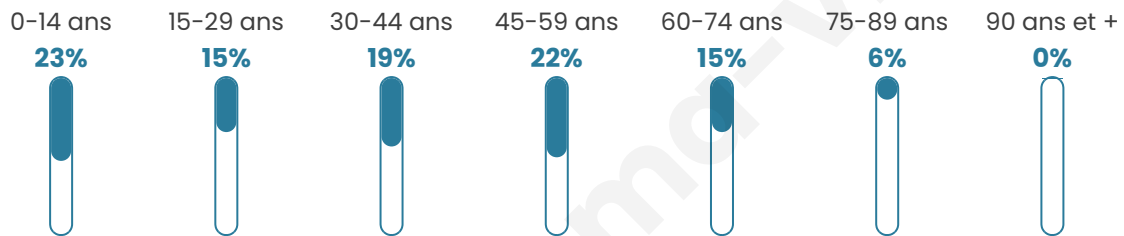

Nombre d'habitants

1 681

Age moyen

39 ans

Pop active

48.2%

Taux chômage

6.7%

Pop densité

65 h/km²

Revenu moyen

22 360 €/an

Evolution du nombre d'habitants

Sources : Institut national de la statistique et des études économiques (insee) selon Les dernières parutions officielles de 2024 portant sur les années 2020, 2021 et 2022.

Tranche d'âge

Activité professionnelle

Niveau de diplôme

Composition des ménages

Profils électoraux

Premier tour

	Emmanuel MACRON	34.72 %
	Marine LE PEN	26.20 %
	Jean-Luc MÉLENCHON	12.99 %
	Valérie PÉCRESSÉ	5.13 %
	Jean LASSALLE	4.59 %
	Nicolas DUPONT-AIGNAN	3.28 %
	Éric ZEMMOUR	3.17 %
	Fabien ROUSSEL	2.95 %
	Yannick JADOT	2.84 %
	Anne HIDALGO	2.73 %
	Philippe POUTOU	0.87 %
	Nathalie ARTHAUD	0.55 %