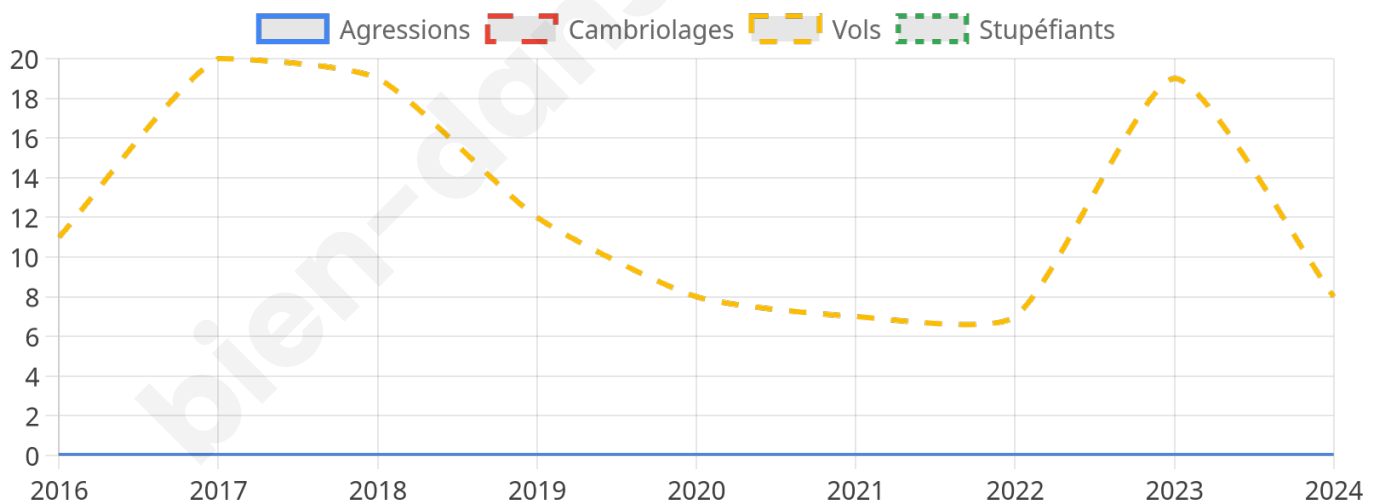

Sécurité

Agressions physiques / sexuelles

0

Cambriolages

0

Vols / dégradations

8

Stupéfiants

0

Evolution du nombre d'infractions