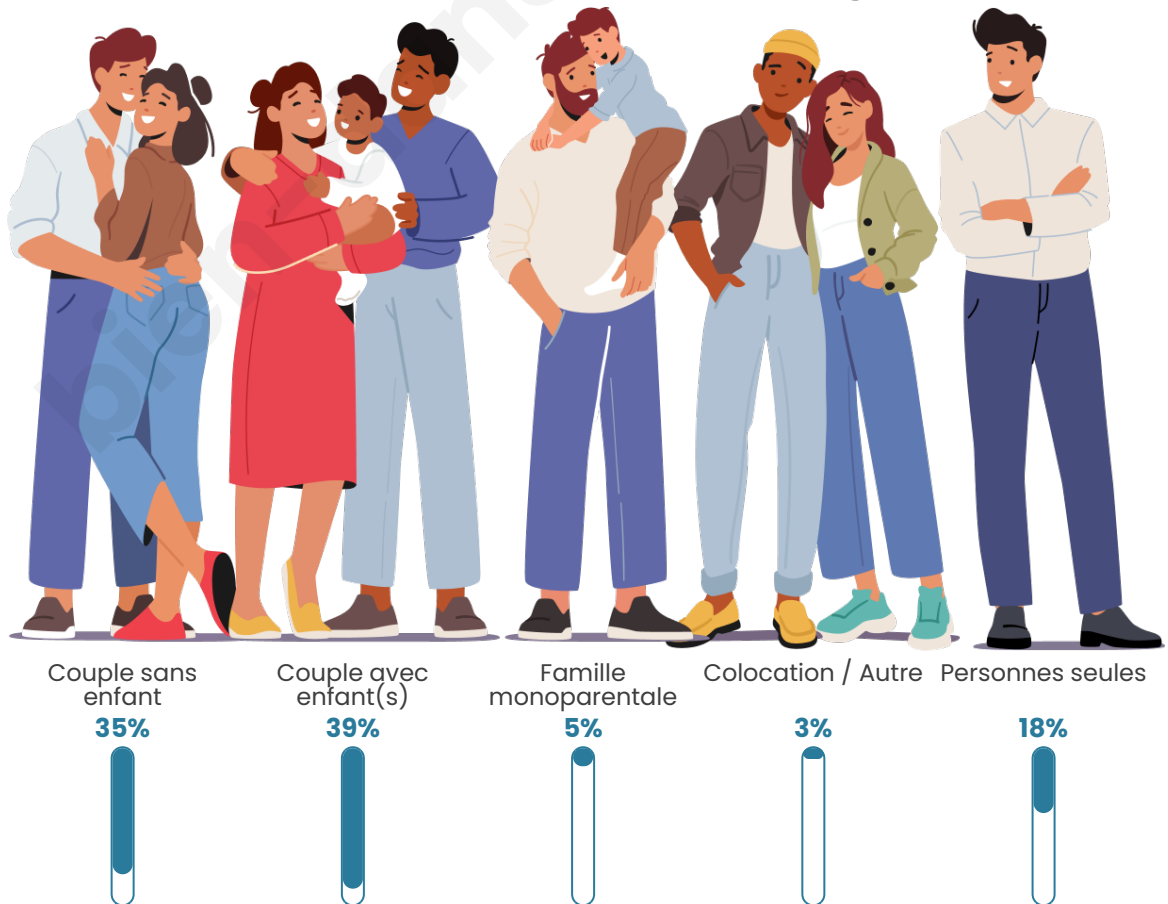

Tranche d'âge

Activité professionnelle

Niveau de diplôme

Composition des ménages

Profils électoraux

Premier tour

	Emmanuel MACRON	34.72 %
	Marine LE PEN	26.20 %
	Jean-Luc MÉLENCHON	12.99 %
	Valérie PÉCRESSÉ	5.13 %
	Jean LASSALLE	4.59 %
	Nicolas DUPONT-AIGNAN	3.28 %
	Éric ZEMMOUR	3.17 %
	Fabien ROUSSEL	2.95 %
	Yannick JADOT	2.84 %
	Anne HIDALGO	2.73 %
	Philippe POUTOU	0.87 %
	Nathalie ARTHAUD	0.55 %