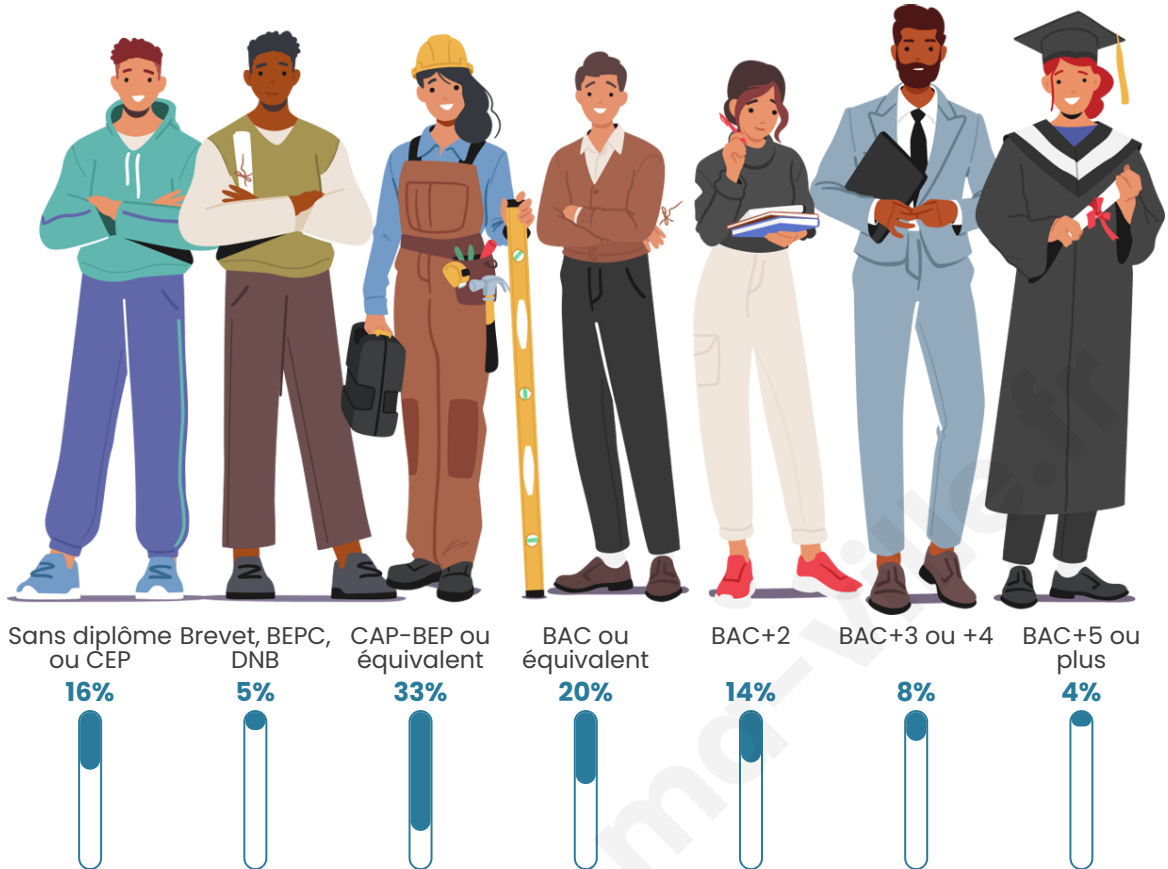

Nombre d'habitants

1 681

Age moyen

39 ans

Pop active

48.2%

Taux chômage

6.7%

Pop densité

65 h/km²

Revenu moyen

22 360 €/an

Evolution du nombre d'habitants

Sources : Institut national de la statistique et des études économiques (insee) selon Les dernières parutions officielles de 2024 portant sur les années 2020, 2021 et 2022.

Tranche d'âge

Activité professionnelle

Niveau de diplôme

Composition des ménages

Profils électoraux

Premier tour

	Emmanuel MACRON	34.72 %
	Marine LE PEN	26.20 %
	Jean-Luc MÉLENCHON	12.99 %
	Valérie PÉCRESSÉ	5.13 %
	Jean LASSALLE	4.59 %
	Nicolas DUPONT-AIGNAN	3.28 %
	Éric ZEMMOUR	3.17 %
	Fabien ROUSSEL	2.95 %
	Yannick JADOT	2.84 %
	Anne HIDALGO	2.73 %
	Philippe POUTOU	0.87 %
	Nathalie ARTHAUD	0.55 %