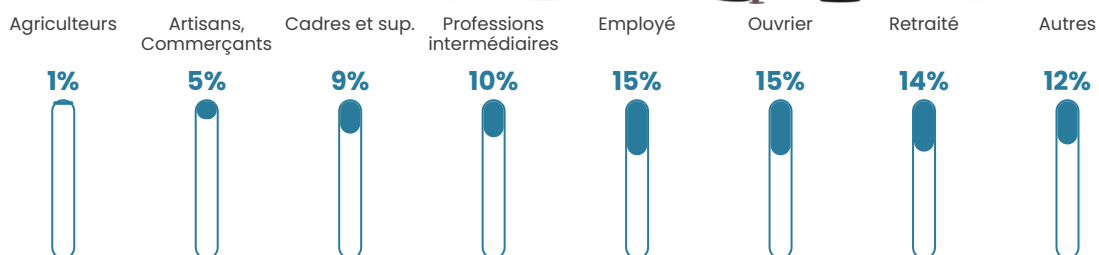

51 h/km²

Revenu moyen

24 990 €/an

Evolution du nombre d'habitants

Sources : Institut national de la statistique et des études économiques (insee) selon Les dernières parutions officielles de 2024 portant sur les années 2020, 2021 et 2022.

Tranche d'âge

Activité professionnelle

Niveau de diplôme

Composition des ménages

Profils électoraux

Premier tour

	Marine LE PEN	35.50 %
	Jean-Luc MÉLENCHON	19.47 %
	Emmanuel MACRON	17.56 %
	Valérie PÉCRESSE	8.02 %
	Éric ZEMMOUR	6.87 %
	Yannick JADOT	4.20 %
	Jean LASSALLE	3.05 %
	Nicolas DUPONT-AIGNAN	3.05 %
	Fabien ROUSSEL	1.15 %
	Philippe POUTOU	0.76 %
	Nathalie ARTHAUD	0.38 %
	Anne HIDALGO	0.00 %