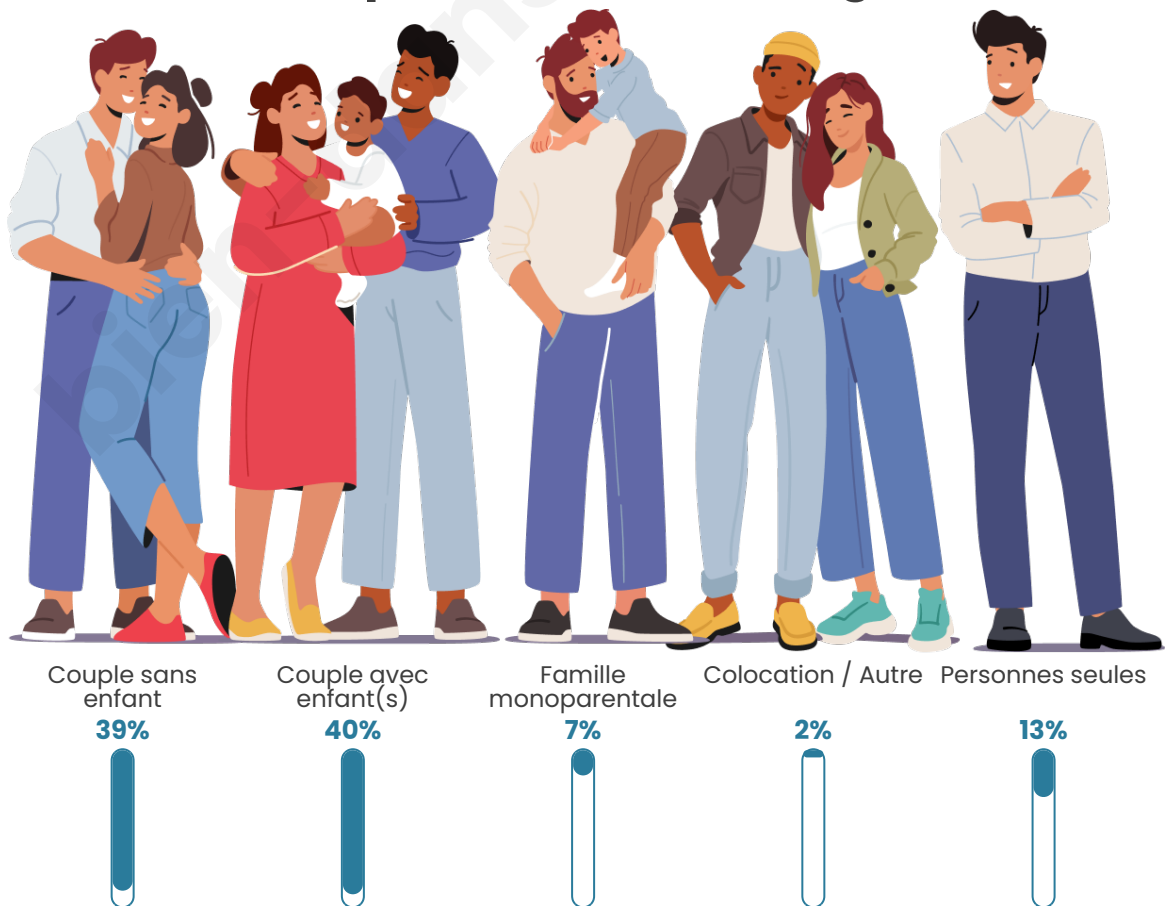

Tranche d'âge

Activité professionnelle

Niveau de diplôme

Composition des ménages

Profils électoraux

Premier tour

	Marine LE PEN	35.50 %
	Jean-Luc MÉLENCHON	19.47 %
	Emmanuel MACRON	17.56 %
	Valérie PÉCRESSE	8.02 %
	Éric ZEMMOUR	6.87 %
	Yannick JADOT	4.20 %
	Jean LASSALLE	3.05 %
	Nicolas DUPONT-AIGNAN	3.05 %
	Fabien ROUSSEL	1.15 %
	Philippe POUTOU	0.76 %
	Nathalie ARTHAUD	0.38 %
	Anne HIDALGO	0.00 %