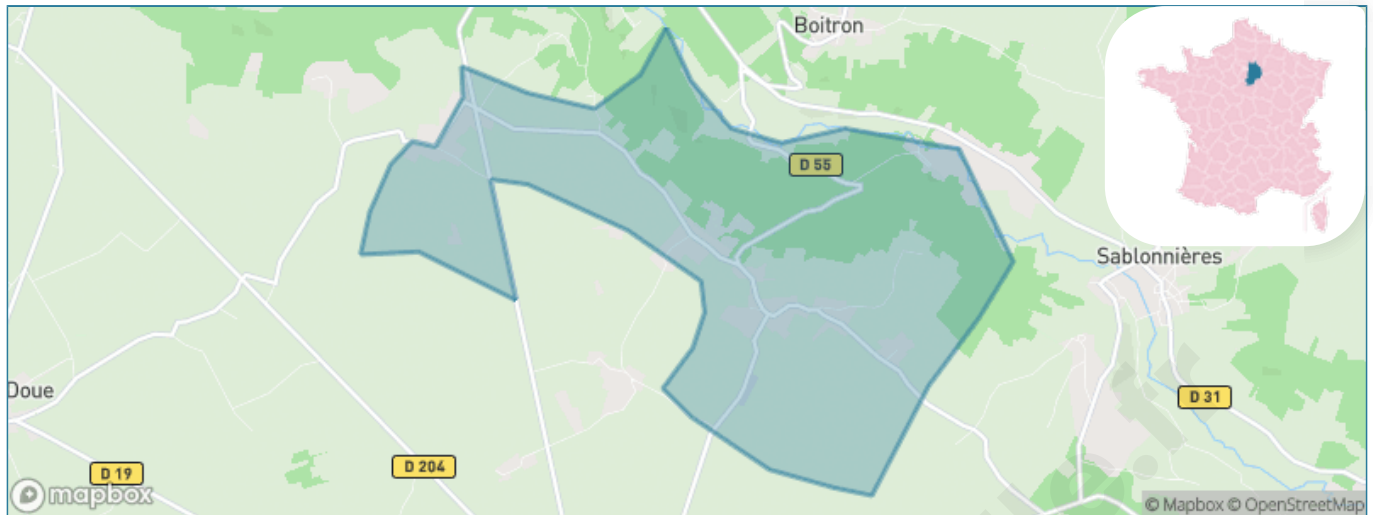

Version web

Ville de La Trétoire

Présenté par

BIEN dans
ma **VILLE** 

Sommaire

Situation géographique	3
Statistiques sur la population	4
Evolution du nombre d'habitants	4
Tranche d'âge	5
0-14 ans	5
15-29 ans	5
30-44 ans	5
45-59 ans	5
60-74 ans	5
75-89 ans	5
90 ans et +	5
Activité professionnelle	5
Agriculteurs	5
Artisans, Commerçants	5
Cadres et sup.	5
Professions intermédiaires	5
Employé	5
Ouvrier	5
Retraité	5
Autres	5
Niveau de diplôme	6
Sans diplôme ou CEP	6
Brevet, BEPC, DNB	6
CAP-BEP ou équivalent	6
BAC ou équivalent	6
BAC+2	6
BAC+3 ou +4	6
BAC+5 ou plus	6
Composition des ménages	6
Couple sans enfant	6
Couple avec enfant(s)	6
Famille monoparentale	6
Colocation / Autre	6
Personnes seules	6
Profils électoraux	7
Premier tour	7
Sécurité	8
Evolution du nombre d'infractions	8
Pour comparer	9
Services à la population	10
Commerce	10
Éducation	10
Villes autour de La Trétoire	11

Situation géographique

i Informations clés

- **Région :** Île-de-France
- **Département :** Seine-et-Marne
- **Code postal :** 77510
- **Superficie :** 9 km²

Statistiques sur la population

Nombre d'habitants