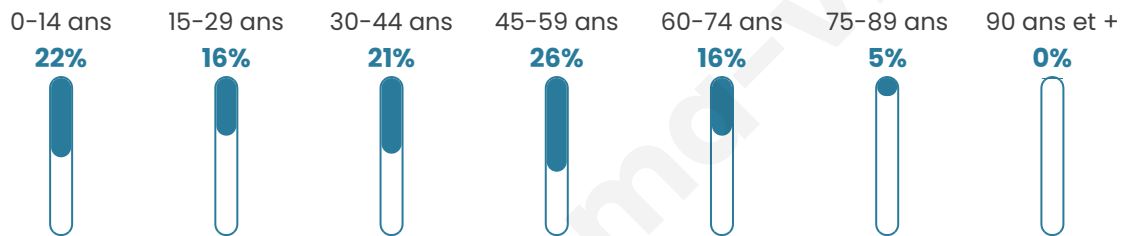

459

Age moyen

39 ans

Pop active

55.3%

Taux chômage

6.1%

Pop densité

51 h/km²

Revenu moyen

24 990 €/an

Evolution du nombre d'habitants

Sources : Institut national de la statistique et des études économiques (insee) selon Les dernières parutions officielles de 2024 portant sur les années 2020, 2021 et 2022.

Tranche d'âge

Activité professionnelle

Niveau de diplôme

Composition des ménages

Profils électoraux

Premier tour

	Marine LE PEN	35.50 %
	Jean-Luc MÉLENCHON	19.47 %
	Emmanuel MACRON	17.56 %
	Valérie PÉCRESSE	8.02 %
	Éric ZEMMOUR	6.87 %
	Yannick JADOT	4.20 %
	Jean LASSALLE	3.05 %
	Nicolas DUPONT-AIGNAN	3.05 %
	Fabien ROUSSEL	1.15 %
	Philippe POUTOU	0.76 %
	Nathalie ARTHAUD	0.38 %
	Anne HIDALGO	0.00 %