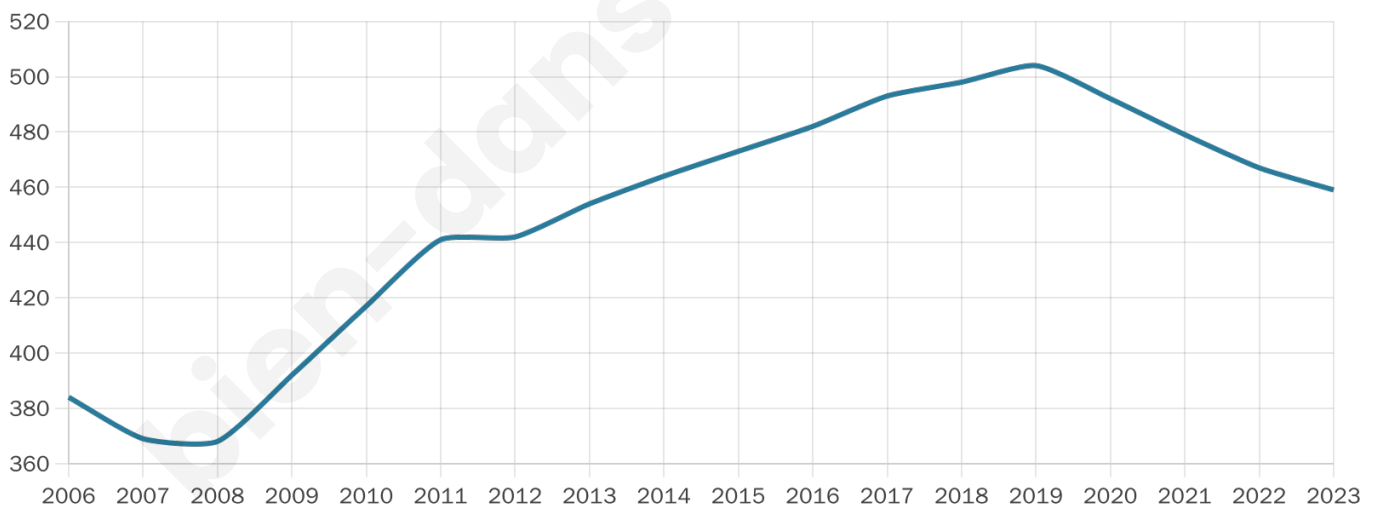

Version web

Ville de La Trétoire

Présenté par

BIEN dans
ma **VILLE** 

Sommaire

Situation géographique	3
Statistiques sur la population	4
Evolution du nombre d'habitants	4
Tranche d'âge	5
0-14 ans	5
15-29 ans	5
30-44 ans	5
45-59 ans	5
60-74 ans	5
75-89 ans	5
90 ans et +	5
Activité professionnelle	5
Agriculteurs	5
Artisans, Commerçants	5
Cadres et sup.	5
Professions intermédiaires	5
Employé	5
Ouvrier	5
Retraité	5
Autres	5
Niveau de diplôme	6
Sans diplôme ou CEP	6
Brevet, BEPC, DNB	6
CAP-BEP ou équivalent	6
BAC ou équivalent	6
BAC+2	6
BAC+3 ou +4	6
BAC+5 ou plus	6
Composition des ménages	6
Couple sans enfant	6
Couple avec enfant(s)	6
Famille monoparentale	6
Colocation / Autre	6
Personnes seules	6
Profils électoraux	7
Premier tour	7
Sécurité	8
Evolution du nombre d'infractions	8
Pour comparer	9
Services à la population	10
Commerce	10
Éducation	10
Villes autour de La Trétoire	11

459

Age moyen

39 ans

Pop active

55.3%

Taux chômage

6.1%

Pop densité

51 h/km²

Revenu moyen

24 990 €/an

Evolution du nombre d'habitants

Sources : Institut national de la statistique et des études économiques (insee) selon Les dernières parutions officielles de 2024 portant sur les années 2020, 2021 et 2022.