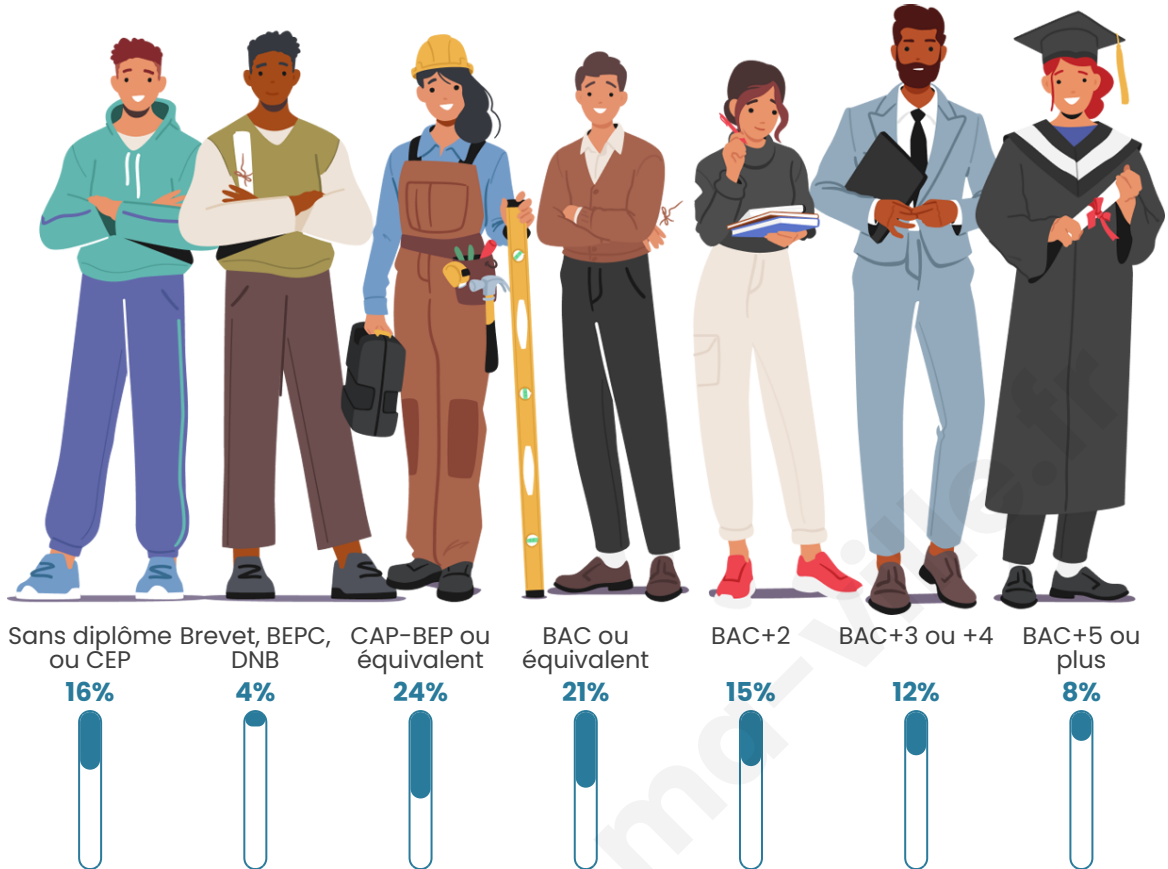

459

Age moyen

39 ans

Pop active

55.3%

Taux chômage

6.1%

Pop densité

Tranche d'âge

Activité professionnelle

Niveau de diplôme

Composition des ménages

Profils électoraux

Premier tour

	Marine LE PEN	35.50 %
	Jean-Luc MÉLENCHON	19.47 %
	Emmanuel MACRON	17.56 %
	Valérie PÉCRESSE	8.02 %
	Éric ZEMMOUR	6.87 %
	Yannick JADOT	4.20 %
	Jean LASSALLE	3.05 %
	Nicolas DUPONT-AIGNAN	3.05 %
	Fabien ROUSSEL	1.15 %
	Philippe POUTOU	0.76 %
	Nathalie ARTHAUD	0.38 %
	Anne HIDALGO	0.00 %