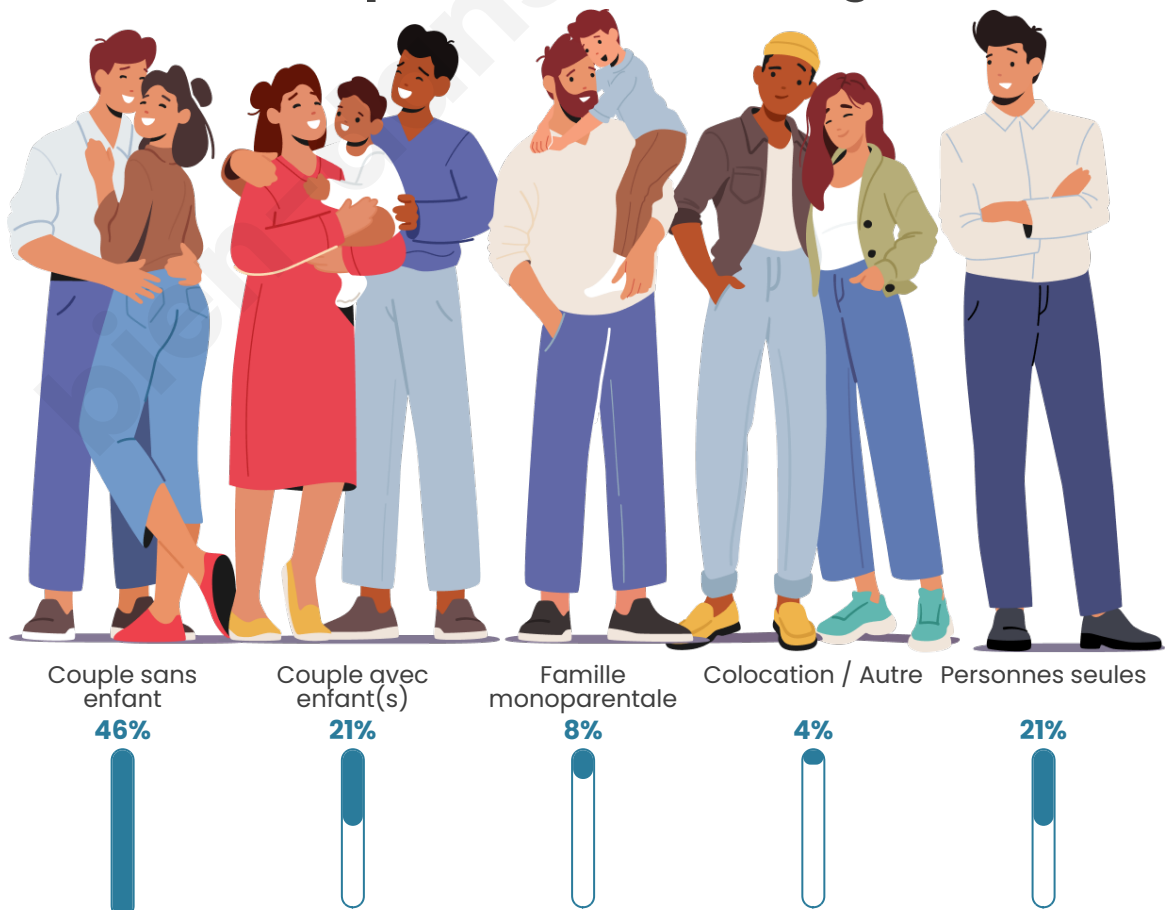

Tranche d'âge

Activité professionnelle

Niveau de diplôme

Composition des ménages

Profils électoraux

Premier tour

	Marine LE PEN	38.18 %
	Emmanuel MACRON	23.03 %
	Jean-Luc MÉLENCHON	11.82 %
	Éric ZEMMOUR	5.76 %
	Jean LASSALLE	4.24 %
	Yannick JADOT	4.24 %
	Valérie PÉCRESE	4.24 %
	Fabien ROUSSEL	3.64 %
	Nicolas DUPONT-AIGNAN	3.33 %
	Philippe POUTOU	0.91 %
	Nathalie ARTHAUD	0.30 %
	Anne HIDALGO	0.30 %