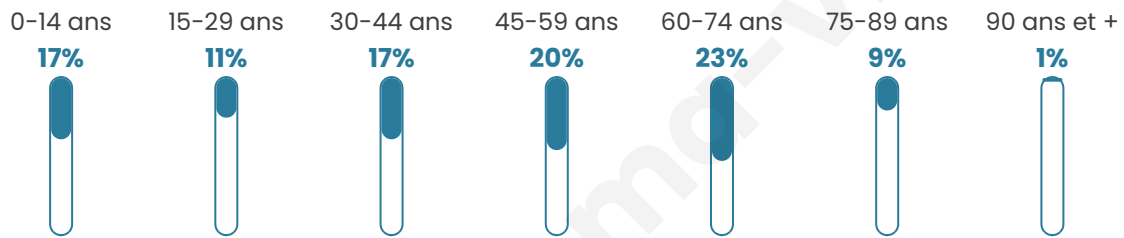

520

Age moyen

45 ans

Pop active

44%

Taux chômage

9.5%

Pop densité

17 h/km²

Revenu moyen

21 340 €/an

Evolution du nombre d'habitants

Sources : Institut national de la statistique et des études économiques (insee) selon Les dernières parutions officielles de 2024 portant sur les années 2020, 2021 et 2022.

Tranche d'âge

Activité professionnelle

Niveau de diplôme

Composition des ménages

Profils électoraux

Premier tour

	Marine LE PEN	38.18 %
	Emmanuel MACRON	23.03 %
	Jean-Luc MÉLENCHON	11.82 %
	Éric ZEMMOUR	5.76 %
	Jean LASSALLE	4.24 %
	Yannick JADOT	4.24 %
	Valérie PÉCRESE	4.24 %
	Fabien ROUSSEL	3.64 %
	Nicolas DUPONT-AIGNAN	3.33 %
	Philippe POUTOU	0.91 %
	Nathalie ARTHAUD	0.30 %
	Anne HIDALGO	0.30 %

412 inscrits

Participation : 83.98%
Votes blancs : 2.89%
Votes nuls : 1.73%

Second tour

	Emmanuel MACRON	41,35 %
	Marine LE PEN	58,65 %

413 inscrits

Participation : 81.36%
Votes blancs : 4.17%
Votes nuls : 2.98%