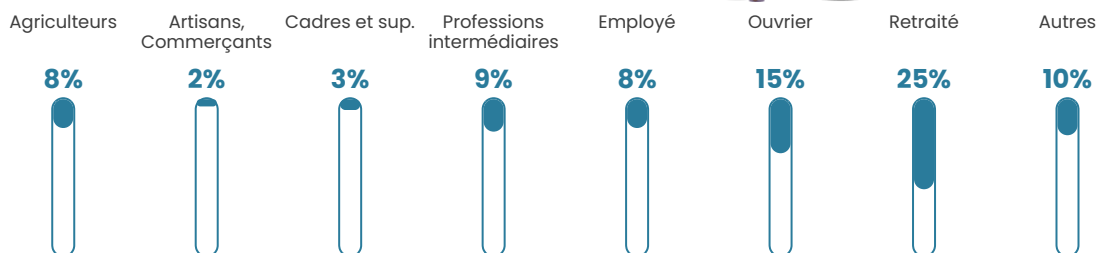

17 h/km²

Revenu moyen

21 340 €/an

Evolution du nombre d'habitants

Sources : Institut national de la statistique et des études économiques (insee) selon Les dernières parutions officielles de 2024 portant sur les années 2020, 2021 et 2022.

Tranche d'âge

Activité professionnelle

Niveau de diplôme

Composition des ménages

Profils électoraux

Premier tour

	Marine LE PEN	38.18 %
	Emmanuel MACRON	23.03 %
	Jean-Luc MÉLENCHON	11.82 %
	Éric ZEMMOUR	5.76 %
	Jean LASSALLE	4.24 %
	Yannick JADOT	4.24 %
	Valérie PÉCRESE	4.24 %
	Fabien ROUSSEL	3.64 %
	Nicolas DUPONT-AIGNAN	3.33 %
	Philippe POUTOU	0.91 %
	Nathalie ARTHAUD	0.30 %
	Anne HIDALGO	0.30 %