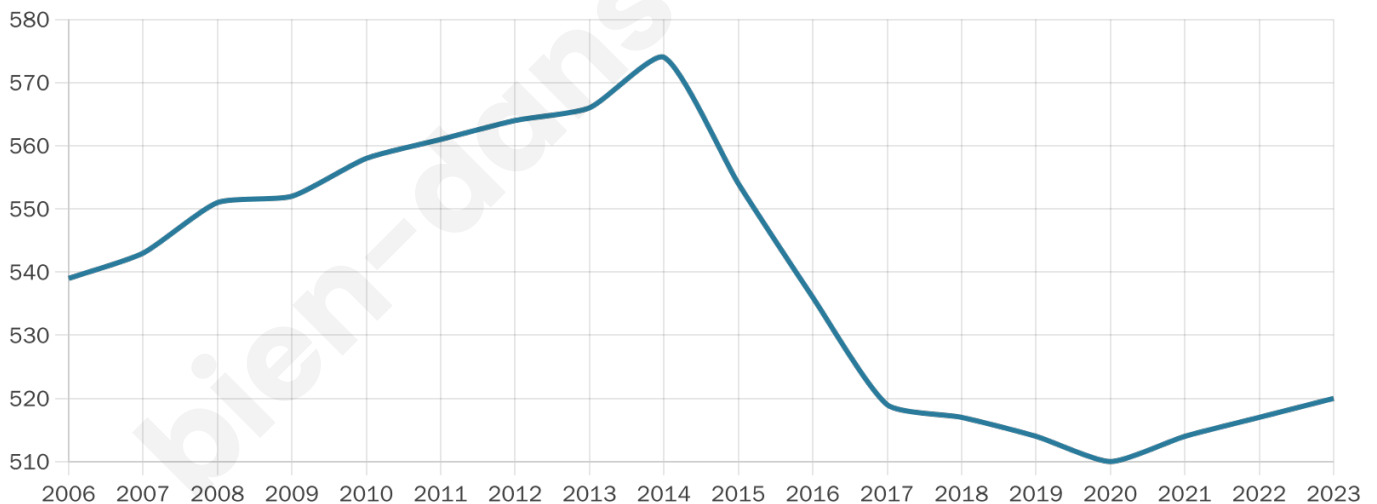

Version web

Ville de Treteau

Présenté par

BIEN dans
ma **VILLE** 

Sommaire

Situation géographique	3
Statistiques sur la population	4
Evolution du nombre d'habitants	4
Tranche d'âge	5
0-14 ans	5
15-29 ans	5
30-44 ans	5
45-59 ans	5
60-74 ans	5
75-89 ans	5
90 ans et +	5
Activité professionnelle	5
Agriculteurs	5
Artisans, Commerçants	5
Cadres et sup.	5
Professions intermédiaires	5
Employé	5
Ouvrier	5
Retraité	5
Autres	5
Niveau de diplôme	6
Sans diplôme ou CEP	6
Brevet, BEPC, DNB	6
CAP-BEP ou équivalent	6
BAC ou équivalent	6
BAC+2	6
BAC+3 ou +4	6
BAC+5 ou plus	6
Composition des ménages	6
Couple sans enfant	6
Couple avec enfant(s)	6
Famille monoparentale	6
Colocation / Autre	6
Personnes seules	6
Profil électoraux	7
Premier tour	7
Sécurité	8
Evolution du nombre d'infractions	8
Pour comparer	9
Services à la population	10
Commerce	10
Éducation	10
Villes autour de Treteau	12
Avis sur la ville de Treteau	13
Moyenne par critère	13
Villes autour de Treteau	13
Répartition des avis par note	13
Répartition des avis par note	13

520

Age moyen

45 ans

Pop active

44%

Taux chômage

9.5%

Pop densité

17 h/km²

Revenu moyen

21 340 €/an

Evolution du nombre d'habitants

Sources : Institut national de la statistique et des études économiques (insee) selon Les dernières parutions officielles de 2024 portant sur les années 2020, 2021 et 2022.