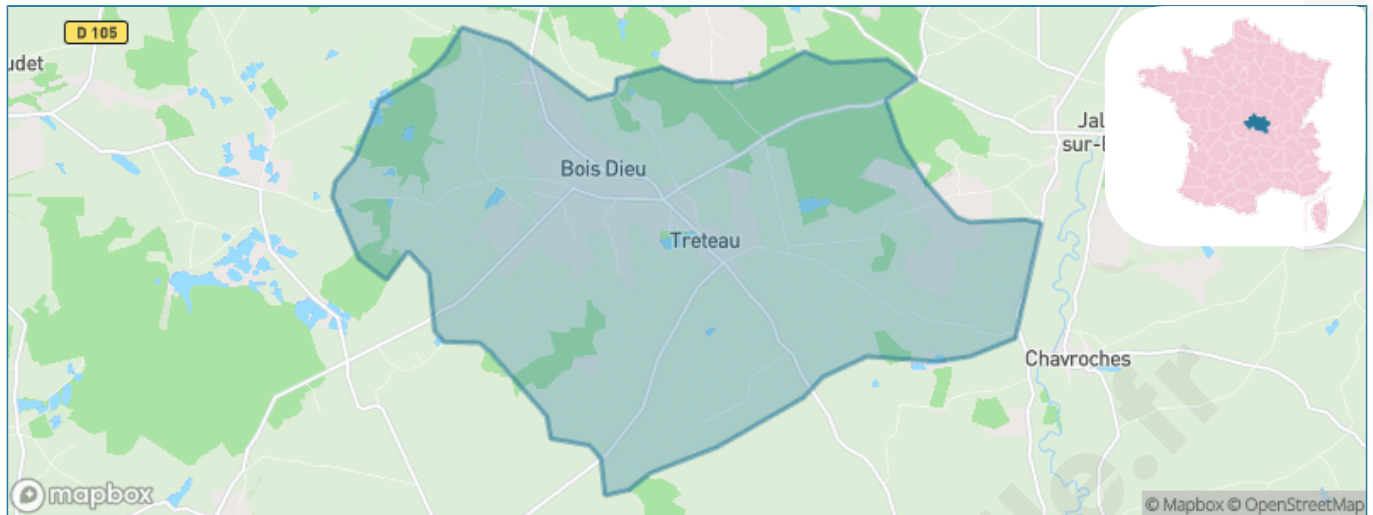

Version web

Ville de Treteau

Présenté par

BIEN dans
ma **VILLE** 

Sommaire

Situation géographique	3
Statistiques sur la population	4
Evolution du nombre d'habitants	4
Tranche d'âge	5
0-14 ans	5
15-29 ans	5
30-44 ans	5
45-59 ans	5
60-74 ans	5
75-89 ans	5
90 ans et +	5
Activité professionnelle	5
Agriculteurs	5
Artisans, Commerçants	5
Cadres et sup.	5
Professions intermédiaires	5
Employé	5
Ouvrier	5
Retraité	5
Autres	5
Niveau de diplôme	6
Sans diplôme ou CEP	6
Brevet, BEPC, DNB	6
CAP-BEP ou équivalent	6
BAC ou équivalent	6
BAC+2	6
BAC+3 ou +4	6
BAC+5 ou plus	6
Composition des ménages	6
Couple sans enfant	6
Couple avec enfant(s)	6
Famille monoparentale	6
Colocation / Autre	6
Personnes seules	6
Profil électoraux	7
Premier tour	7
Sécurité	8
Evolution du nombre d'infractions	8
Pour comparer	9
Services à la population	10
Commerce	10
Éducation	10
Villes autour de Treteau	12
Avis sur la ville de Treteau	13
Moyenne par critère	13
Villes autour de Treteau	13
Répartition des avis par note	13
Répartition des avis par note	13

Situation géographique

i Informations clés

- **Région** : Auvergne-Rhône-Alpes
- **Département** : Allier
- **Code postal** : 03220
- **Superficie** : 31 km²

Statistiques sur la population

Nombre d'habitants