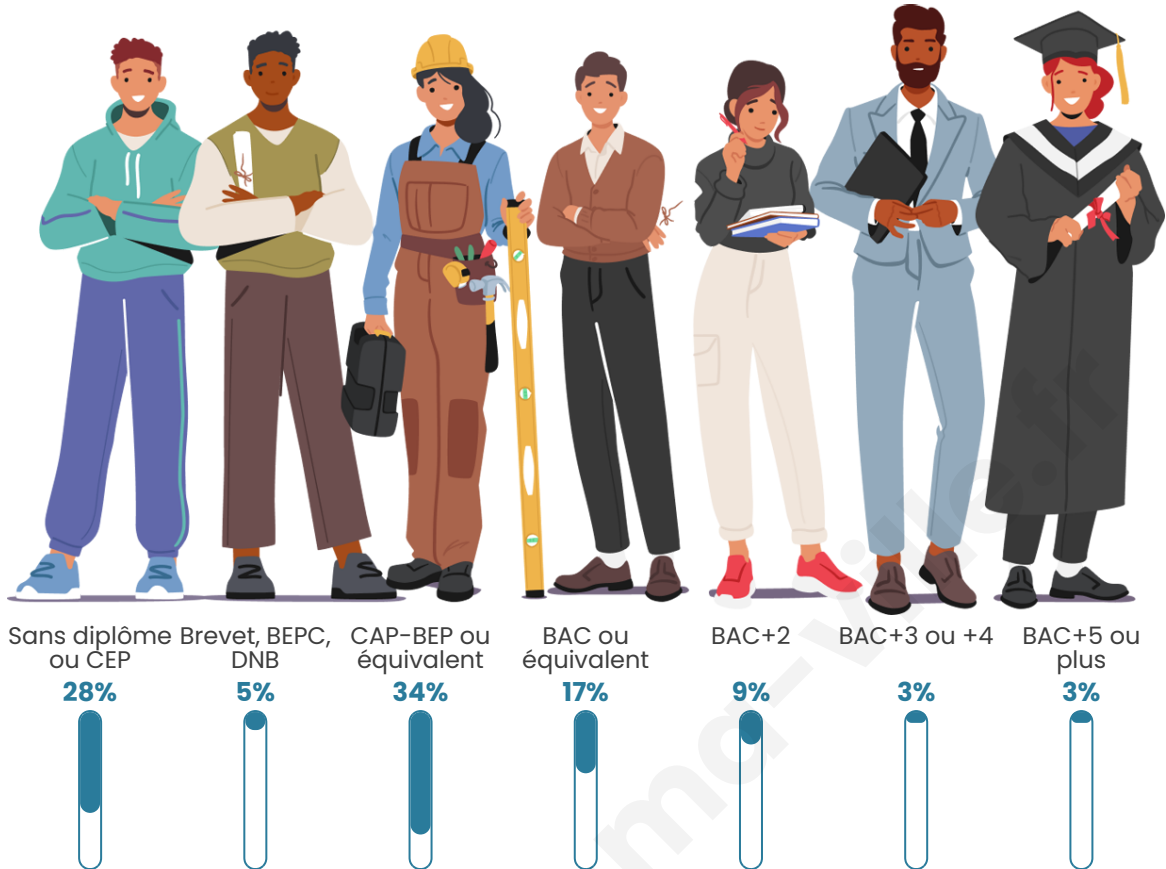

520

Age moyen

45 ans

Pop active

44%

Taux chômage

9.5%

Pop densité

Tranche d'âge

Activité professionnelle

Niveau de diplôme

Composition des ménages

Profils électoraux

Premier tour

	Marine LE PEN	38.18 %
	Emmanuel MACRON	23.03 %
	Jean-Luc MÉLENCHON	11.82 %
	Éric ZEMMOUR	5.76 %
	Jean LASSALLE	4.24 %
	Yannick JADOT	4.24 %
	Valérie PÉCRESE	4.24 %
	Fabien ROUSSEL	3.64 %
	Nicolas DUPONT-AIGNAN	3.33 %
	Philippe POUTOU	0.91 %
	Nathalie ARTHAUD	0.30 %
	Anne HIDALGO	0.30 %