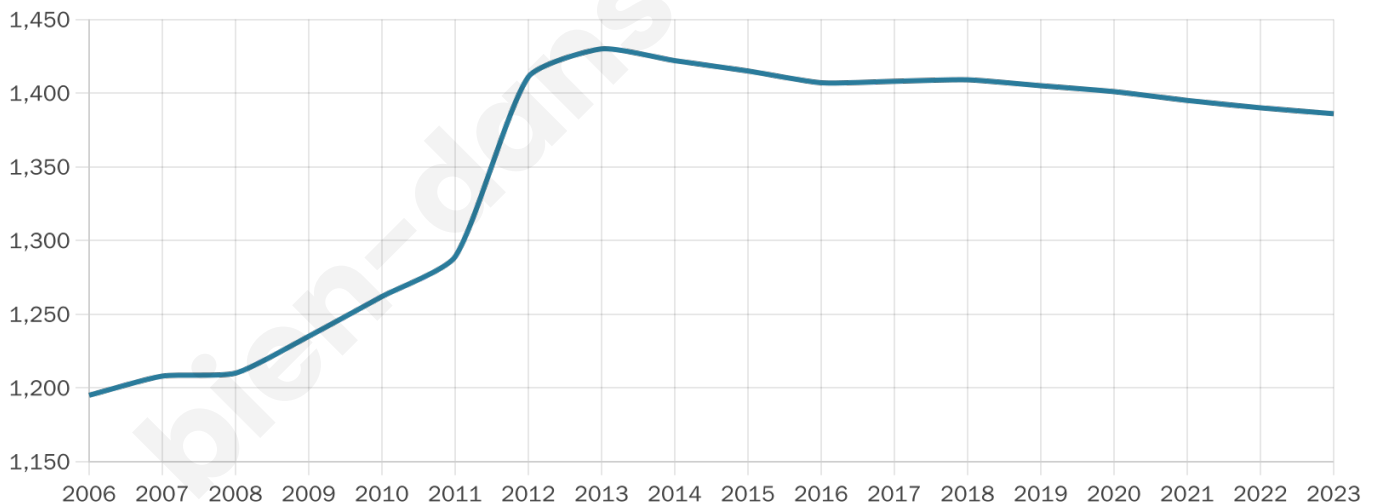

Nombre d'habitants

1 386

Age moyen

39 ans

Pop active

48.8%

Taux chômage

6.3%

Pop densité

1 386 h/km²

Revenu moyen

29 900 €/an

Evolution du nombre d'habitants

Sources : Institut national de la statistique et des études économiques (insee) selon Les dernières parutions officielles de 2024 portant sur les années 2020, 2021 et 2022.

Tranche d'âge

Activité professionnelle

Niveau de diplôme

Composition des ménages

Profils électoraux

Premier tour

	Emmanuel MACRON	40.40 %
	Marine LE PEN	15.52 %
	Jean-Luc MÉLENCHON	14.34 %
	Yannick JADOT	8.29 %
	Éric ZEMMOUR	5.21 %
	Valérie PÉCRESE	5.09 %
	Fabien ROUSSEL	4.50 %
	Nicolas DUPONT- AIGNAN	2.73 %
	Jean LASSALLE	1.66 %
	Anne HIDALGO	1.42 %
	Philippe POUTOU	0.47 %
	Nathalie ARTHAUD	0.36 %