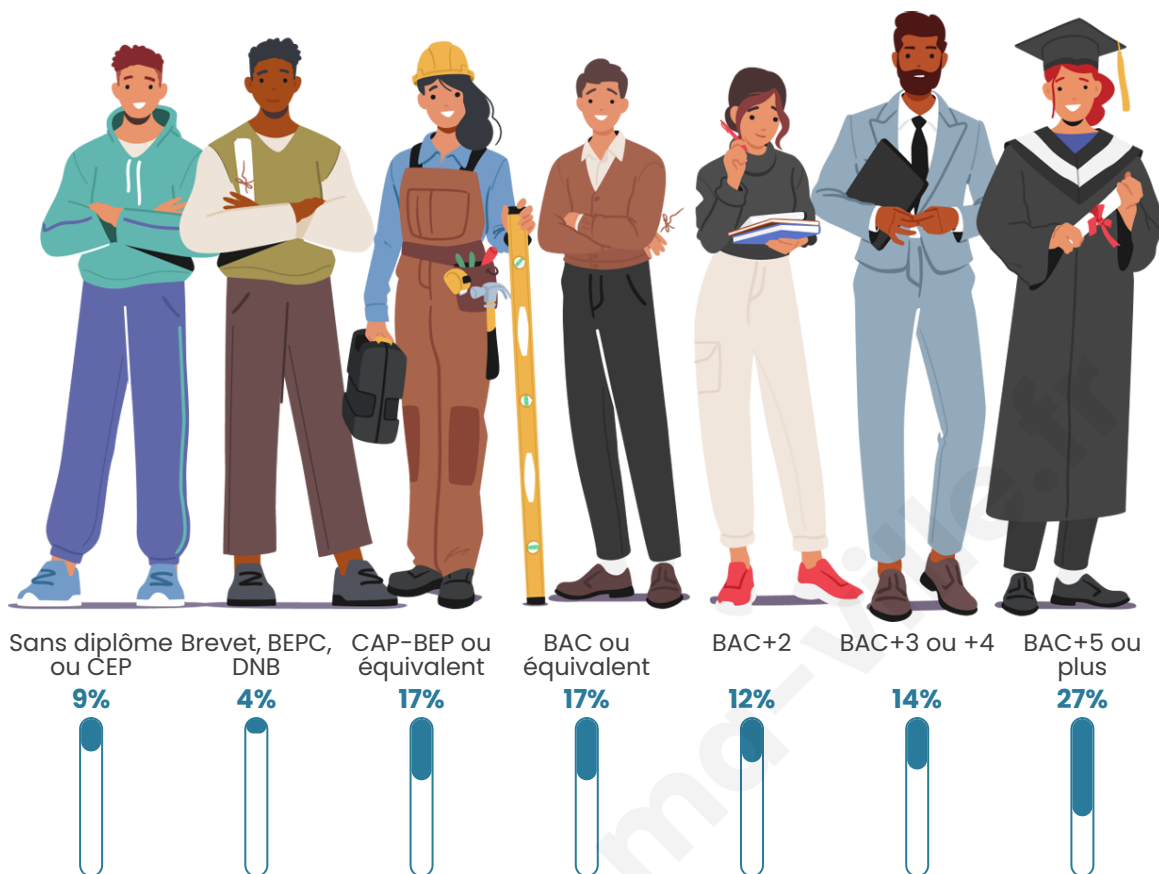

Nombre d'habitants

1 386

Age moyen

39 ans

Pop active

48.8%

Taux chômage

6.3%

Pop densité

1 386 h/km²

Revenu moyen

29 900 €/an

Evolution du nombre d'habitants

Sources : Institut national de la statistique et des études économiques (insee) selon Les dernières parutions officielles de 2024 portant sur les années 2020, 2021 et 2022.

Tranche d'âge

Activité professionnelle

Niveau de diplôme

Composition des ménages

Profils électoraux

Premier tour

	Emmanuel MACRON	40.40 %
	Marine LE PEN	15.52 %
	Jean-Luc MÉLENCHON	14.34 %
	Yannick JADOT	8.29 %
	Éric ZEMMOUR	5.21 %
	Valérie PÉCRESE	5.09 %
	Fabien ROUSSEL	4.50 %
	Nicolas DUPONT- AIGNAN	2.73 %
	Jean LASSALLE	1.66 %
	Anne HIDALGO	1.42 %
	Philippe POUTOU	0.47 %
	Nathalie ARTHAUD	0.36 %