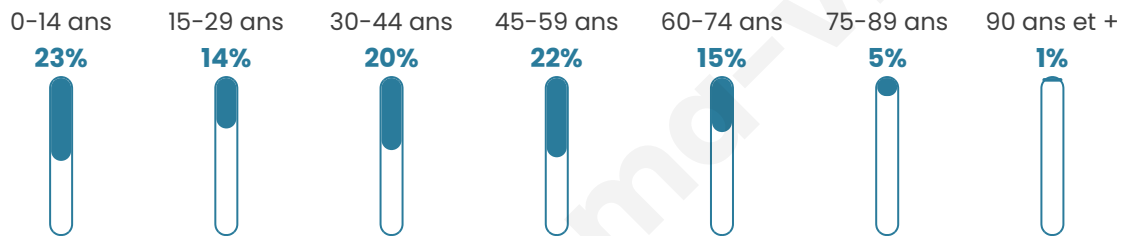

Nombre d'habitants

1 386

Age moyen

39 ans

Pop active

48.8%

Taux chômage

6.3%

Pop densité

1 386 h/km²

Revenu moyen

29 900 €/an

Evolution du nombre d'habitants

Sources : Institut national de la statistique et des études économiques (insee) selon Les dernières parutions officielles de 2024 portant sur les années 2020, 2021 et 2022.

Tranche d'âge

Activité professionnelle

Niveau de diplôme

Composition des ménages

Profils électoraux

Premier tour

	Emmanuel MACRON	40.40 %
	Marine LE PEN	15.52 %
	Jean-Luc MÉLENCHON	14.34 %
	Yannick JADOT	8.29 %
	Éric ZEMMOUR	5.21 %
	Valérie PÉCRESE	5.09 %
	Fabien ROUSSEL	4.50 %
	Nicolas DUPONT- AIGNAN	2.73 %
	Jean LASSALLE	1.66 %
	Anne HIDALGO	1.42 %
	Philippe POUTOU	0.47 %
	Nathalie ARTHAUD	0.36 %

1 113 inscrits

Participation : 77.27%

Votes blancs : 1.40%

Votes nuls : 0.47%

Second tour

	Emmanuel MACRON	72,48 %
	Marine LE PEN	27,52 %

1 115 inscrits

Participation : 81.17%