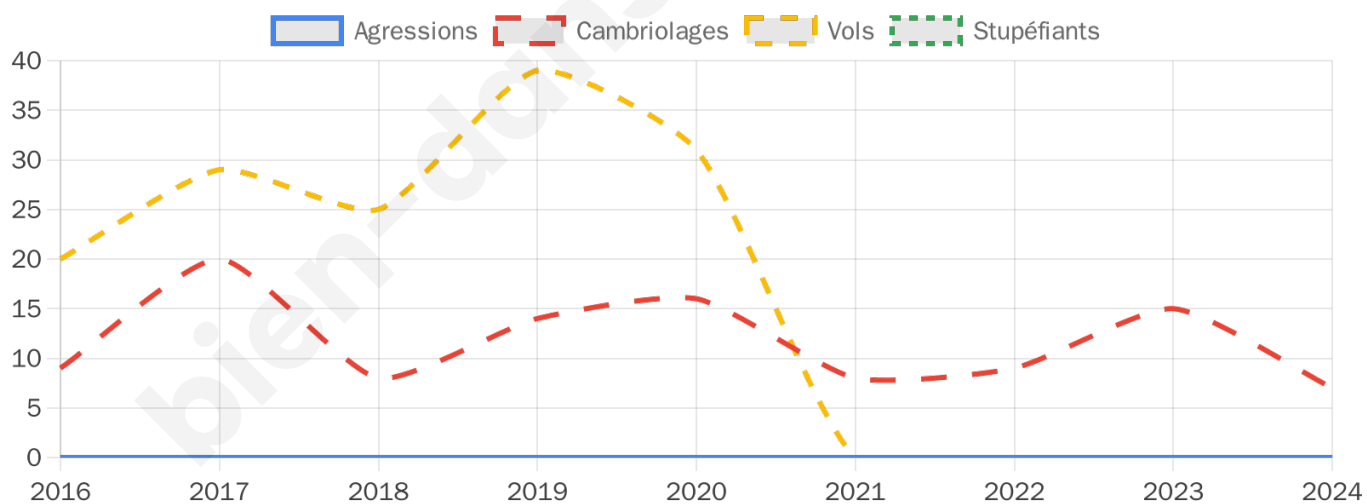

1 113 inscrits

Participation : 77.27%

Votes blancs : 1.40%

Votes nuls : 0.47%

Second tour

	Emmanuel MACRON	72,48 %
	Marine LE PEN	27,52 %

1 115 inscrits

Participation : 81.17%

Votes blancs : 5.19%

Votes nuls : 2.87%

Sécurité

Agressions physiques / sexuelles

0

Cambriolages

7

Vols / dégradations

0

Stupéfiants

0

Evolution du nombre d'infractions

Pour comparer

(en proportion du nombre d'habitants)

Sources : Bases statistiques communale, départementale et régionale de la délinquance enregistrée par la police et la gendarmerie nationales selon les dernières parutions officielles de 2025 portant sur l'année 2024 ([data.gouv](https://data.gouv.fr)).