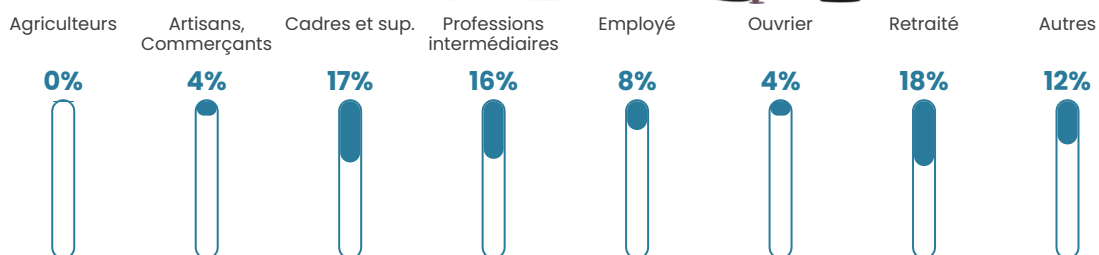

Pop densité

1 386 h/km²

Revenu moyen

29 900 €/an

Evolution du nombre d'habitants

Sources : Institut national de la statistique et des études économiques (insee) selon Les dernières parutions officielles de 2024 portant sur les années 2020, 2021 et 2022.

Tranche d'âge

Activité professionnelle

Niveau de diplôme

Composition des ménages

Profils électoraux

Premier tour

	Emmanuel MACRON	40.40 %
	Marine LE PEN	15.52 %
	Jean-Luc MÉLENCHON	14.34 %
	Yannick JADOT	8.29 %
	Éric ZEMMOUR	5.21 %
	Valérie PÉCRESE	5.09 %
	Fabien ROUSSEL	4.50 %
	Nicolas DUPONT- AIGNAN	2.73 %
	Jean LASSALLE	1.66 %
	Anne HIDALGO	1.42 %
	Philippe POUTOU	0.47 %
	Nathalie ARTHAUD	0.36 %