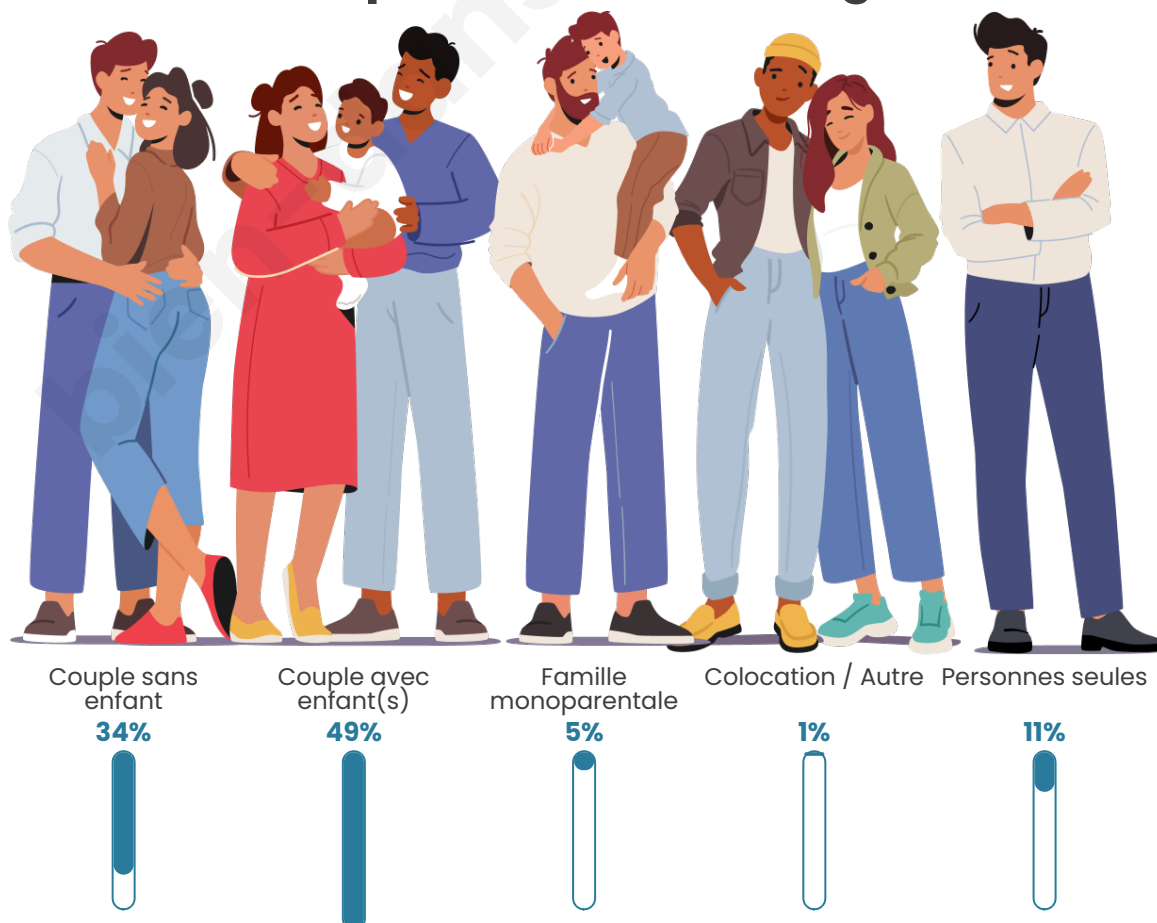

Tranche d'âge

Activité professionnelle

Niveau de diplôme

Composition des ménages

Profils électoraux

Premier tour

	Emmanuel MACRON	40.40 %
	Marine LE PEN	15.52 %
	Jean-Luc MÉLENCHON	14.34 %
	Yannick JADOT	8.29 %
	Éric ZEMMOUR	5.21 %
	Valérie PÉCRESE	5.09 %
	Fabien ROUSSEL	4.50 %
	Nicolas DUPONT- AIGNAN	2.73 %
	Jean LASSALLE	1.66 %
	Anne HIDALGO	1.42 %
	Philippe POUTOU	0.47 %
	Nathalie ARTHAUD	0.36 %