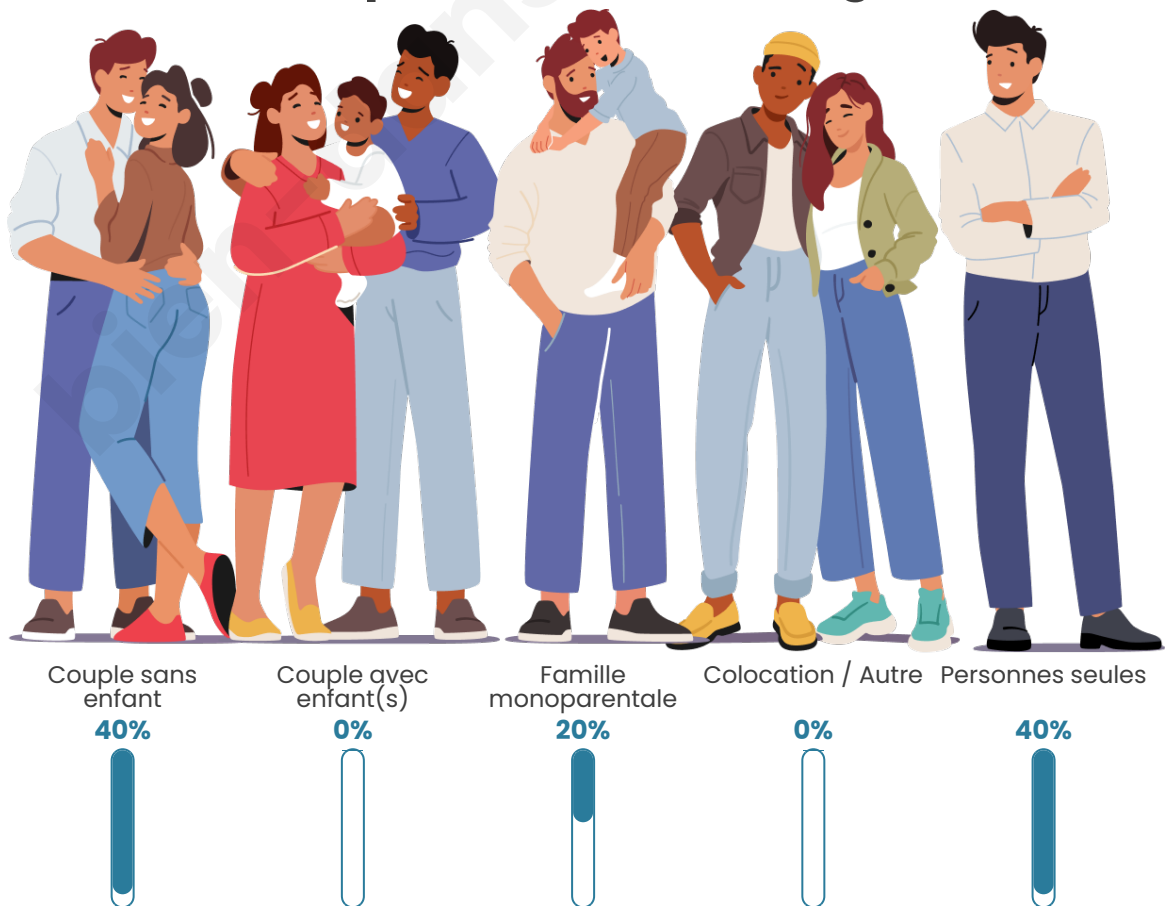

Tranche d'âge

Activité professionnelle

Niveau de diplôme

Composition des ménages

Profils électoraux

Premier tour

	Yannick JADOT	22.58 %
	Emmanuel MACRON	19.35 %
	Jean-Luc MÉLENCHON	19.35 %
	Marine LE PEN	9.68 %
	Philippe POUTOU	9.68 %
	Jean LASSALLE	6.45 %
	Éric ZEMMOUR	6.45 %
	Valérie PÉCRESSE	6.45 %
	Nathalie ARTHAUD	0.00 %
	Fabien ROUSSEL	0.00 %
	Anne HIDALGO	0.00 %
	Nicolas DUPONT-AIGNAN	0.00 %