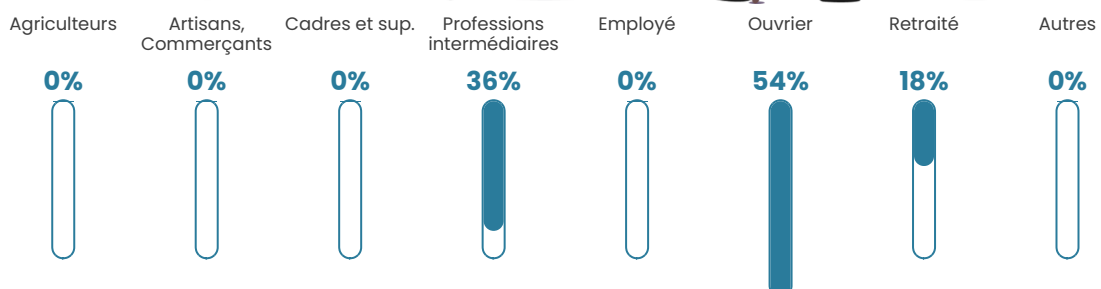

0%

Pop densité

14 h/km²

Revenu moyen

NC

Evolution du nombre d'habitants

Sources : Institut national de la statistique et des études économiques (insee) selon Les dernières parutions officielles de 2024 portant sur les années 2020, 2021 et 2022.

Tranche d'âge

Activité professionnelle

Niveau de diplôme

Composition des ménages

Profils électoraux

Premier tour

	Yannick JADOT	22.58 %
	Emmanuel MACRON	19.35 %
	Jean-Luc MÉLENCHON	19.35 %
	Marine LE PEN	9.68 %
	Philippe POUTOU	9.68 %
	Jean LASSALLE	6.45 %
	Éric ZEMMOUR	6.45 %
	Valérie PÉCRESSE	6.45 %
	Nathalie ARTHAUD	0.00 %
	Fabien ROUSSEL	0.00 %
	Anne HIDALGO	0.00 %
	Nicolas DUPONT-AIGNAN	0.00 %