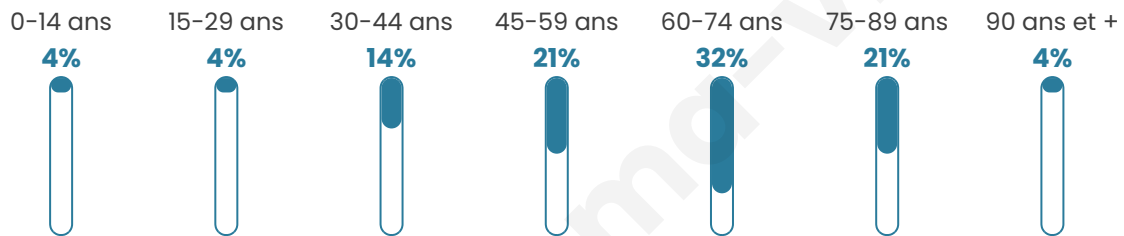

Statistiques sur la population

Nombre d'habitants

28

Age moyen

60 ans

Pop active

32.1%

Taux chômage

0%

Pop densité

14 h/km²

Revenu moyen

NC

Evolution du nombre d'habitants

Sources : Institut national de la statistique et des études économiques (insee) selon Les dernières parutions officielles de 2024 portant sur les années 2020, 2021 et 2022.

Tranche d'âge

Activité professionnelle

Niveau de diplôme

Composition des ménages

Profils électoraux

Premier tour

	Yannick JADOT	22.58 %
	Emmanuel MACRON	19.35 %
	Jean-Luc MÉLENCHON	19.35 %
	Marine LE PEN	9.68 %
	Philippe POUTOU	9.68 %
	Jean LASSALLE	6.45 %
	Éric ZEMMOUR	6.45 %
	Valérie PÉCRESSE	6.45 %
	Nathalie ARTHAUD	0.00 %
	Fabien ROUSSEL	0.00 %
	Anne HIDALGO	0.00 %
	Nicolas DUPONT-AIGNAN	0.00 %

35 inscrits

Participation : 97.14%

Votes blancs : 5.88%

Votes nuls : 2.94%

Second tour

	Emmanuel MACRON	57,14 %
	Marine LE PEN	42,86 %

35 inscrits

Participation : 97.14%