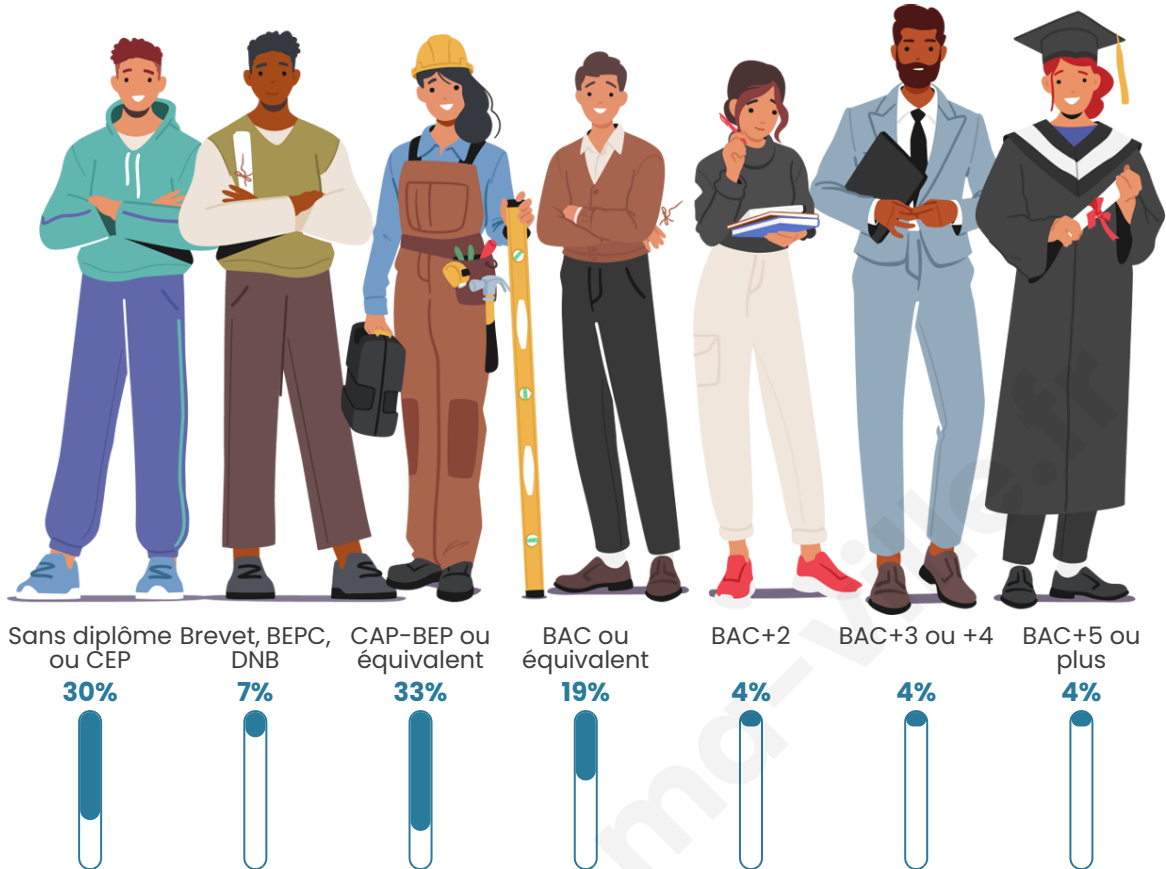

Niveau de diplôme