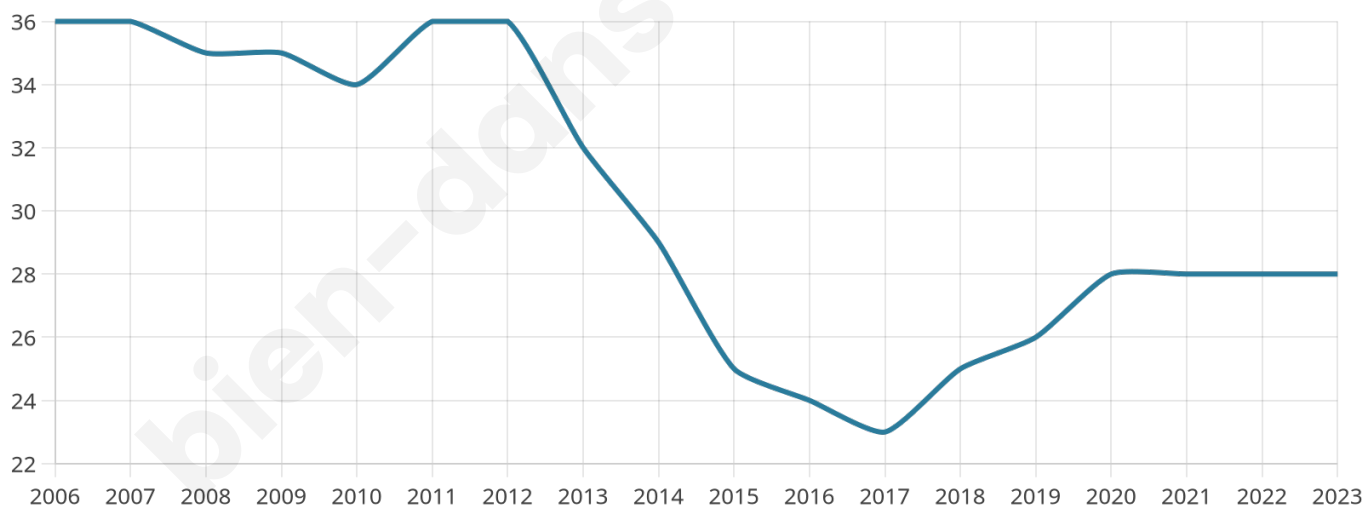

Statistiques sur la population

Nombre d'habitants

28

Age moyen

60 ans

Pop active

32.1%

Taux chômage

0%

Pop densité

14 h/km²

Revenu moyen

NC

Evolution du nombre d'habitants

Sources : Institut national de la statistique et des études économiques (insee) selon Les dernières parutions officielles de 2024 portant sur les années 2020, 2021 et 2022.

Tranche d'âge

Activité professionnelle

Niveau de diplôme

Composition des ménages

Profils électoraux

Premier tour

	Yannick JADOT	22.58 %
	Emmanuel MACRON	19.35 %
	Jean-Luc MÉLENCHON	19.35 %
	Marine LE PEN	9.68 %
	Philippe POUTOU	9.68 %
	Jean LASSALLE	6.45 %
	Éric ZEMMOUR	6.45 %
	Valérie PÉCRESSE	6.45 %
	Nathalie ARTHAUD	0.00 %
	Fabien ROUSSEL	0.00 %
	Anne HIDALGO	0.00 %
	Nicolas DUPONT-AIGNAN	0.00 %