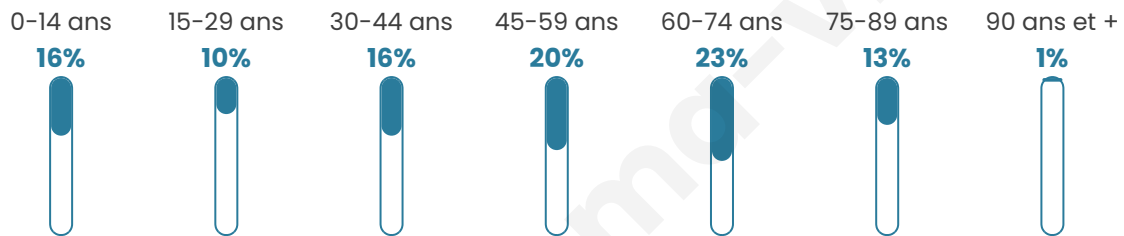

# Statistiques sur la population

Nombre d'habitants

**1 829**

Age moyen

**47 ans**

Pop active

**41.4%**

Taux chômage

**7.2%**

Pop densité

**108 h/km<sup>2</sup>**

Revenu moyen

**24 350 €/an**

## Evolution du nombre d'habitants

Sources : Institut national de la statistique et des études économiques (insee) selon Les dernières parutions officielles de 2024 portant sur les années 2020, 2021 et 2022.

## Tranche d'âge