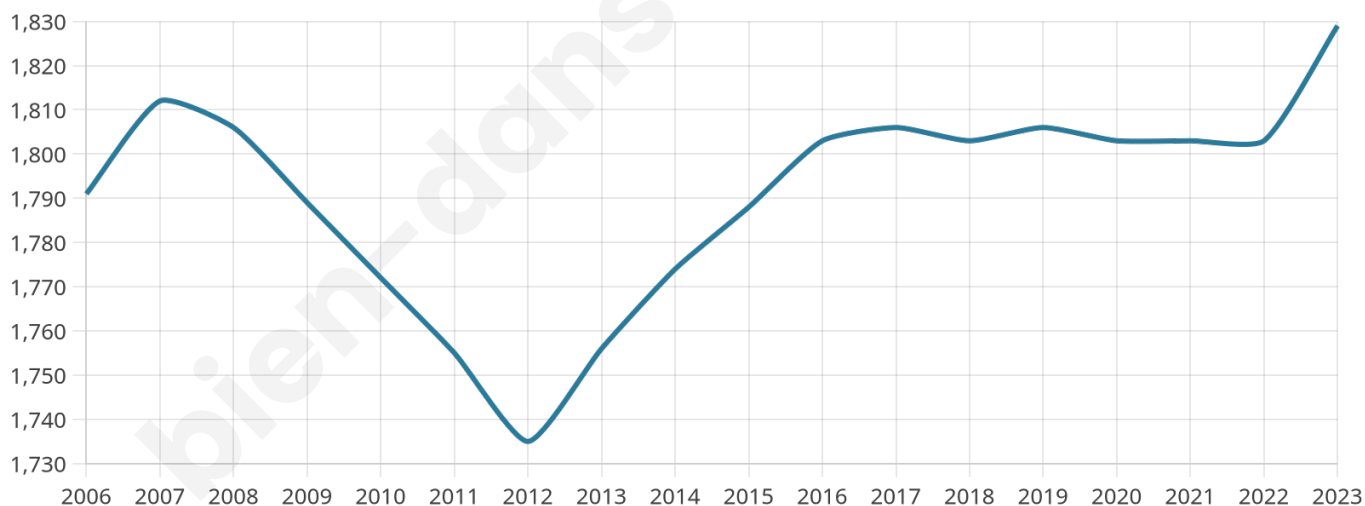

# Statistiques sur la population

Nombre d'habitants

**1 829**

Age moyen

**47 ans**

Pop active

**41.4%**

Taux chômage

**7.2%**

Pop densité

**108 h/km<sup>2</sup>**

Revenu moyen

**24 350 €/an**

## Evolution du nombre d'habitants

Sources : Institut national de la statistique et des études économiques (insee) selon Les dernières parutions officielles de 2024 portant sur les années 2020, 2021 et 2022.