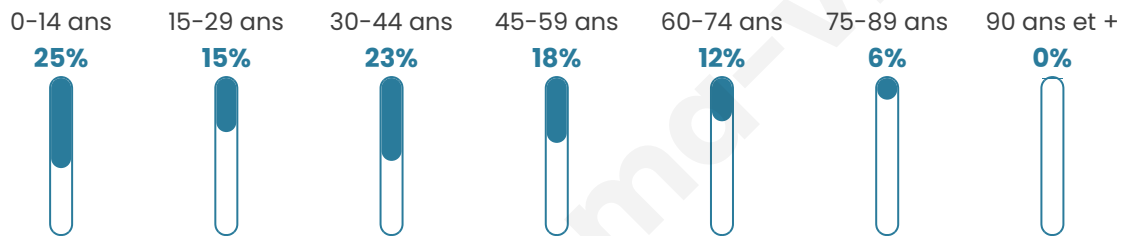

# Statistiques sur la population

Nombre d'habitants

**1 234**

Age moyen

**37 ans**

Pop active

**50.5%**

Taux chômage

**5.7%**

Pop densité

**49 h/km<sup>2</sup>**

Revenu moyen

**22 170 €/an**

## Evolution du nombre d'habitants

Sources : Institut national de la statistique et des études économiques (insee) selon Les dernières parutions officielles de 2024 portant sur les années 2020, 2021 et 2022.

## Tranche d'âge