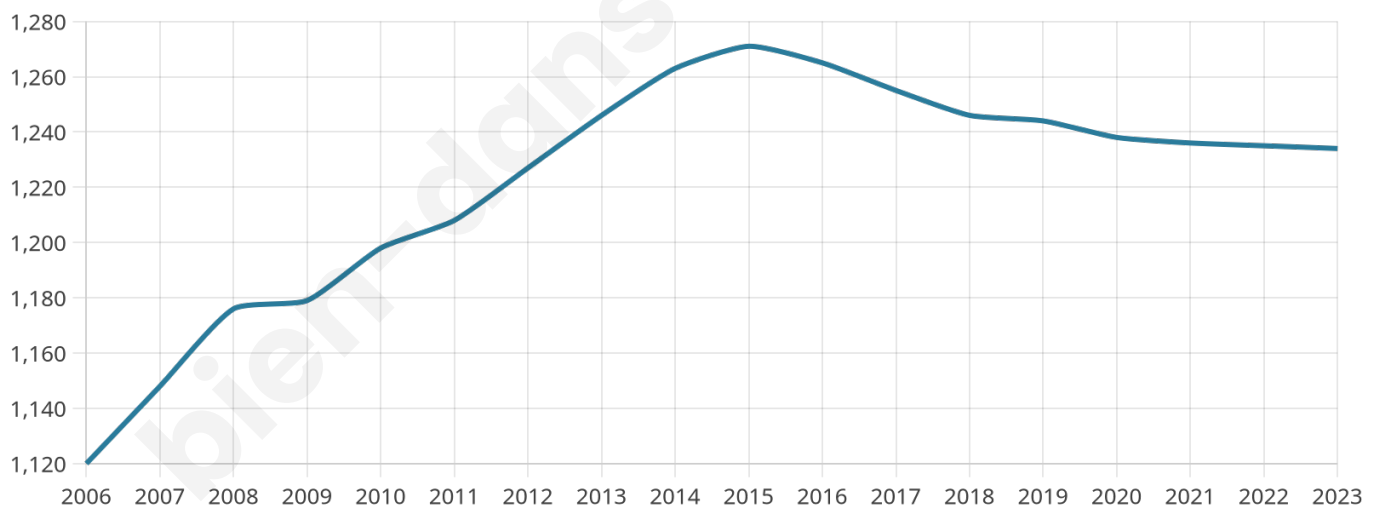

# Statistiques sur la population

Nombre d'habitants

**1 234**

Age moyen

**37 ans**

Pop active

**50.5%**

Taux chômage

**5.7%**

Pop densité

**49 h/km<sup>2</sup>**

Revenu moyen

**22 170 €/an**

## Evolution du nombre d'habitants

Sources : Institut national de la statistique et des études économiques (insee) selon Les dernières parutions officielles de 2024 portant sur les années 2020, 2021 et 2022.