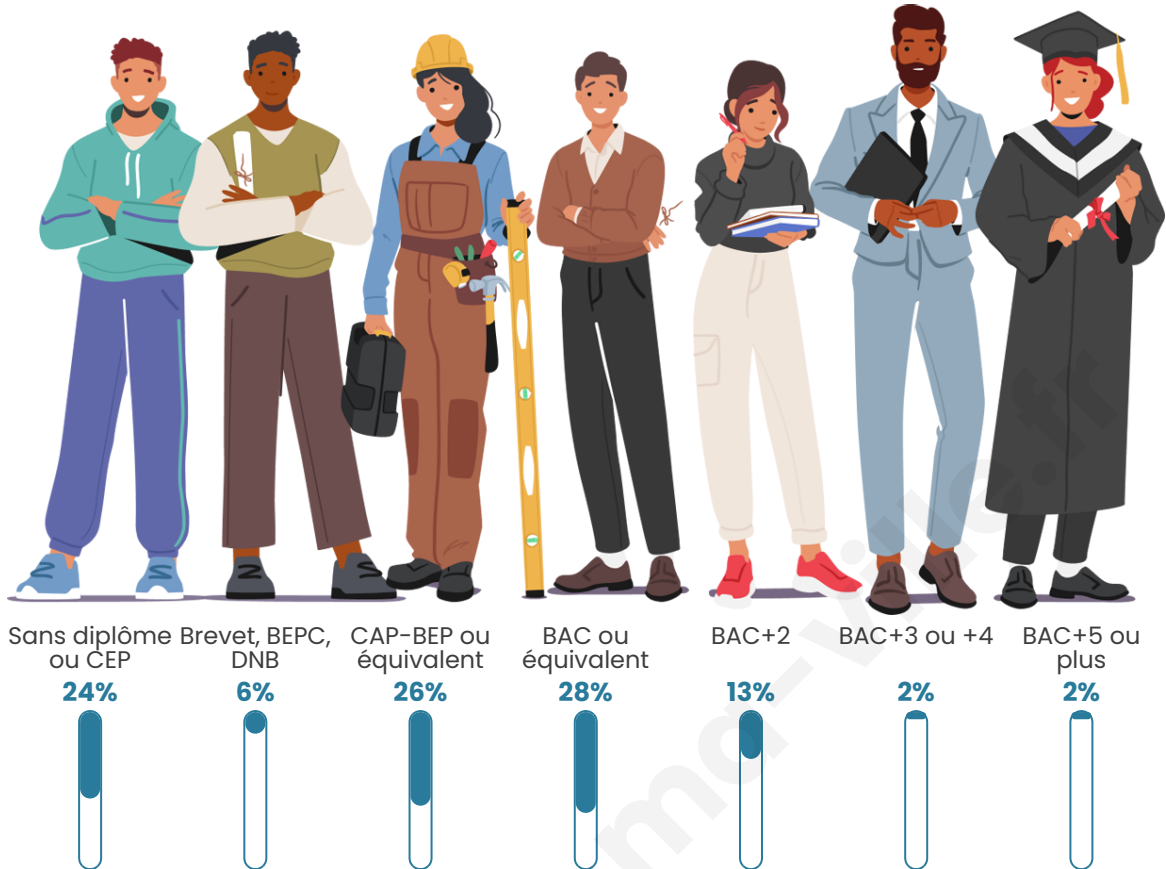

42 ans

Pop active

43.7%

Taux chômage

10%

Pop densité

18 h/km²

Revenu moyen

Tranche d'âge

Activité professionnelle

Niveau de diplôme

Composition des ménages

Profils électoraux

Premier tour

	Marine LE PEN	43.48 %
	Emmanuel MACRON	26.09 %
	Jean-Luc MÉLENCHON	8.70 %
	Anne HIDALGO	8.70 %
	Nicolas DUPONT-AIGNAN	8.70 %
	Nathalie ARTHAUD	2.17 %
	Yannick JADOT	2.17 %
	Fabien ROUSSEL	0.00 %
	Jean LASSALLE	0.00 %
	Éric ZEMMOUR	0.00 %
	Valérie PÉCRESSE	0.00 %
	Philippe POUTOU	0.00 %