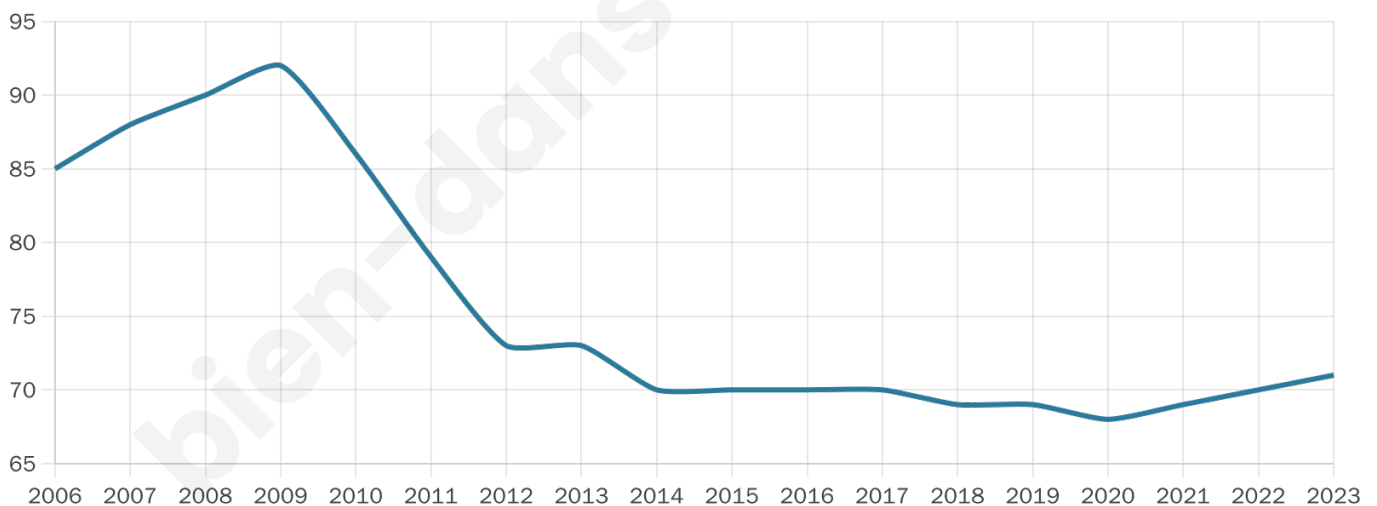

42 ans

Pop active

43.7%

Taux chômage

10%

Pop densité

18 h/km²

Revenu moyen

NC

Evolution du nombre d'habitants

Sources : Institut national de la statistique et des études économiques (insee) selon Les dernières parutions officielles de 2024 portant sur les années 2020, 2021 et 2022.