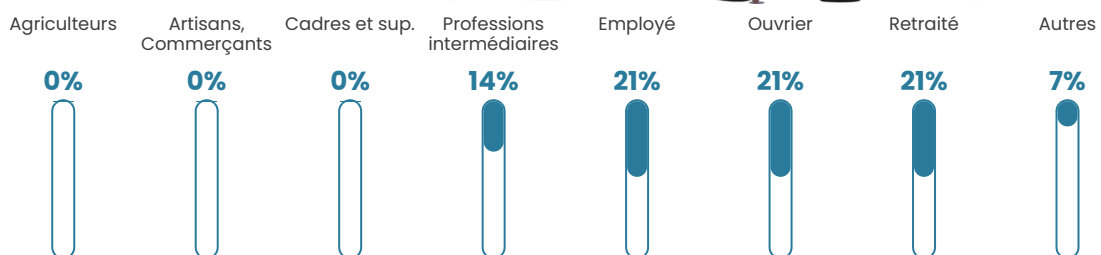

42 ans

Pop active

43.7%

Taux chômage

10%

Pop densité

18 h/km²

Revenu moyen

NC

Evolution du nombre d'habitants

Sources : Institut national de la statistique et des études économiques (insee) selon Les dernières parutions officielles de 2024 portant sur les années 2020, 2021 et 2022.

Tranche d'âge

Activité professionnelle

Niveau de diplôme

Composition des ménages

Profils électoraux

Premier tour

	Marine LE PEN	43.48 %
	Emmanuel MACRON	26.09 %
	Jean-Luc MÉLENCHON	8.70 %
	Anne HIDALGO	8.70 %
	Nicolas DUPONT-AIGNAN	8.70 %
	Nathalie ARTHAUD	2.17 %
	Yannick JADOT	2.17 %
	Fabien ROUSSEL	0.00 %
	Jean LASSALLE	0.00 %
	Éric ZEMMOUR	0.00 %
	Valérie PÉCRESSE	0.00 %
	Philippe POUTOU	0.00 %