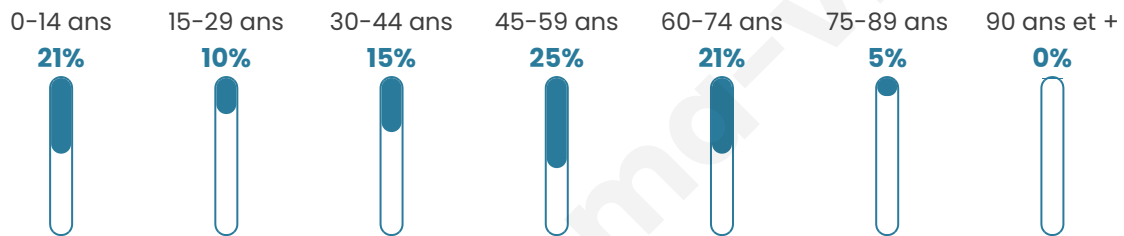

Version web

Ville de Trésauvaux

Présenté par

BIEN dans
ma **VILLE** 

Sommaire

Situation géographique	3
Statistiques sur la population	4
Evolution du nombre d'habitants	4
Tranche d'âge	5
0-14 ans	5
15-29 ans	5
30-44 ans	5
45-59 ans	5
60-74 ans	5
75-89 ans	5
90 ans et +	5
Activité professionnelle	5
Agriculteurs	5
Artisans, Commerçants	5
Cadres et sup.	5
Professions intermédiaires	5
Employé	5
Ouvrier	5
Retraité	5
Autres	5
Niveau de diplôme	6
Sans diplôme ou CEP	6
Brevet, BEPC, DNB	6
CAP-BEP ou équivalent	6
BAC ou équivalent	6
BAC+2	6
BAC+3 ou +4	6
BAC+5 ou plus	6
Composition des ménages	6
Couple sans enfant	6
Couple avec enfant(s)	6
Famille monoparentale	6
Colocation / Autre	6
Personnes seules	6
Profils électoraux	7
Premier tour	7
Sécurité	9
Evolution du nombre d'infractions	9
Pour comparer	10
Services à la population	11
Commerce	11
Éducation	11
Villes autour de Trésauvaux	12

42 ans

Pop active

43.7%

Taux chômage

10%

Pop densité

18 h/km²

Revenu moyen

Tranche d'âge

Activité professionnelle

Niveau de diplôme

Composition des ménages

Profils électoraux

Premier tour

	Marine LE PEN	43.48 %
	Emmanuel MACRON	26.09 %
	Jean-Luc MÉLENCHON	8.70 %
	Anne HIDALGO	8.70 %
	Nicolas DUPONT-AIGNAN	8.70 %
	Nathalie ARTHAUD	2.17 %
	Yannick JADOT	2.17 %
	Fabien ROUSSEL	0.00 %
	Jean LASSALLE	0.00 %
	Éric ZEMMOUR	0.00 %
	Valérie PÉCRESSE	0.00 %
	Philippe POUTOU	0.00 %