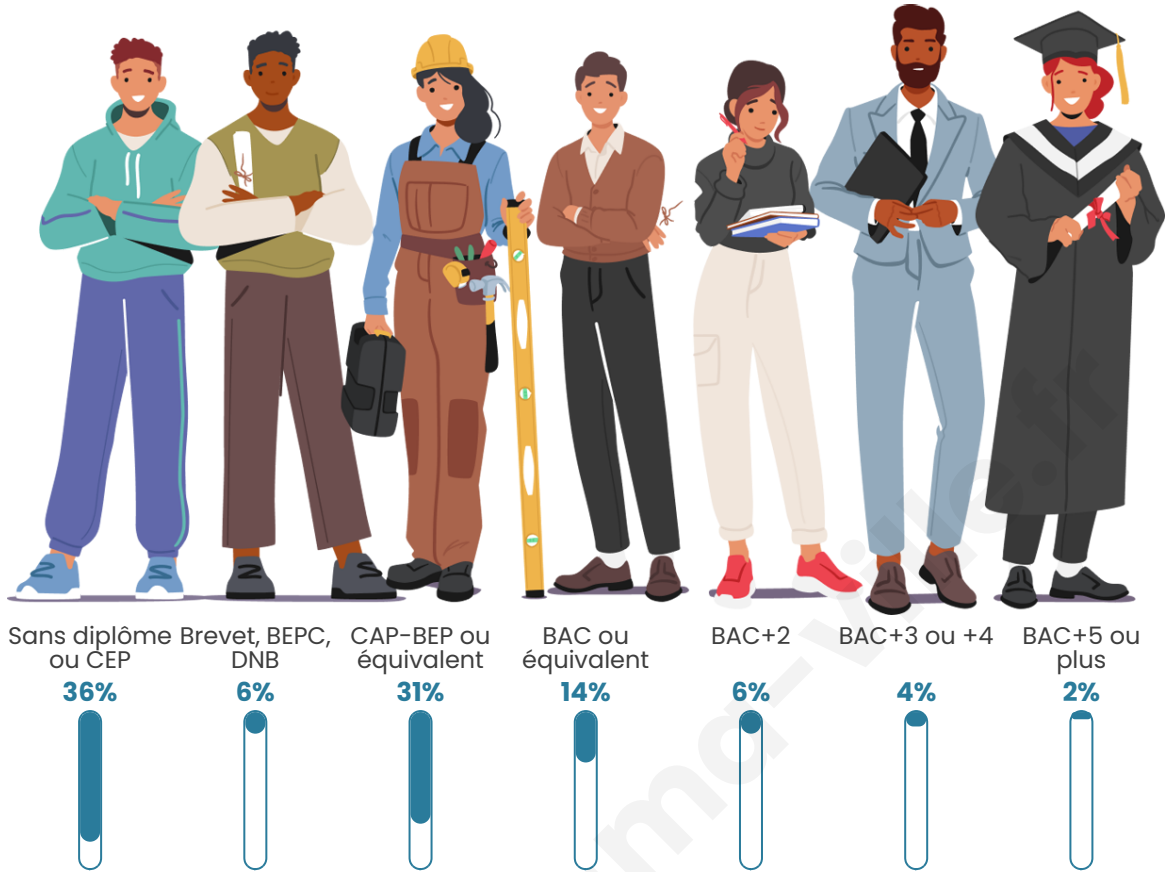

Tranche d'âge

Activité professionnelle

Niveau de diplôme

Composition des ménages

Profils électoraux

Premier tour

	Marine LE PEN	36.63 %
	Jean-Luc MÉLENCHON	20.43 %
	Emmanuel MACRON	18.24 %
	Fabien ROUSSEL	6.26 %
	Éric ZEMMOUR	5.99 %
	Jean LASSALLE	3.07 %
	Yannick JADOT	2.35 %
	Valérie PÉCRESSE	2.35 %
	Nicolas DUPONT-AIGNAN	2.35 %
	Nathalie ARTHAUD	1.00 %
	Anne HIDALGO	0.84 %
	Philippe POUTOU	0.48 %