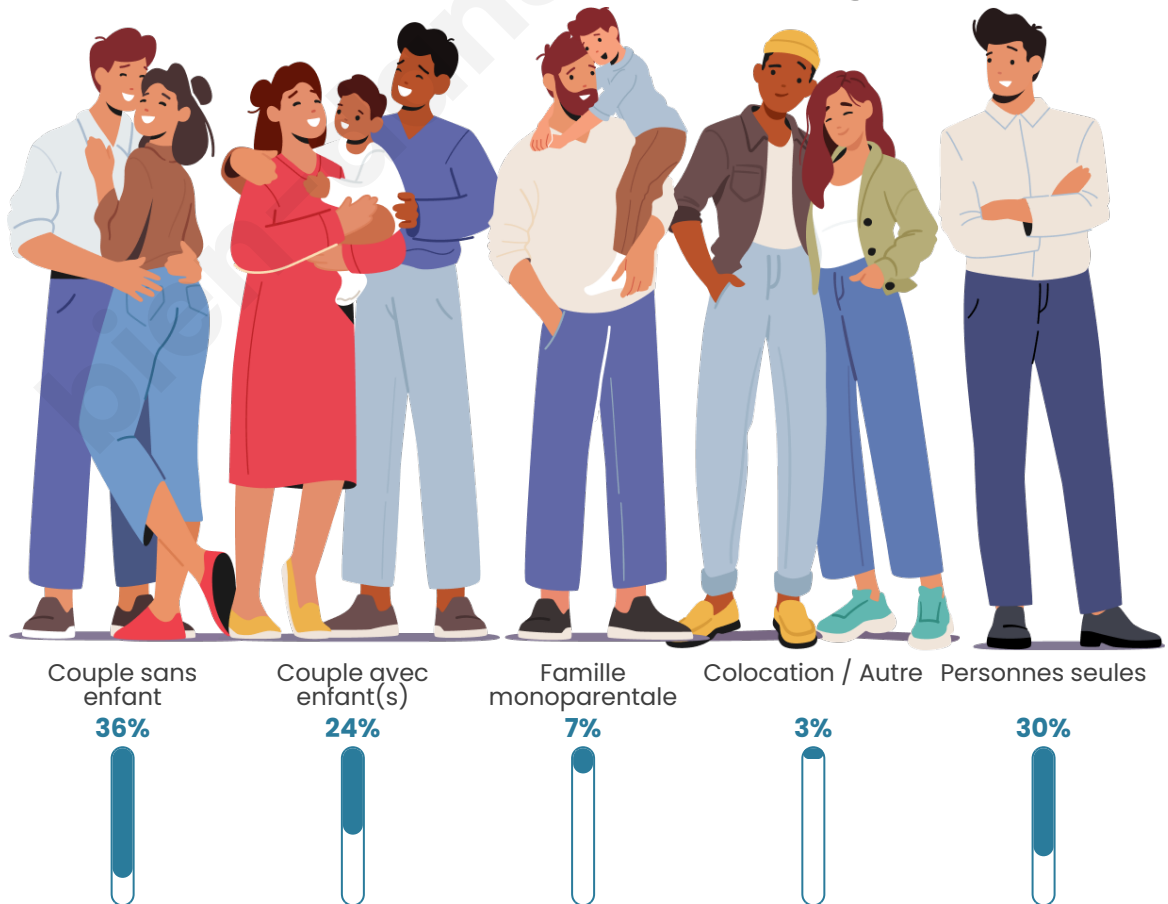

Tranche d'âge

Activité professionnelle

Niveau de diplôme

Composition des ménages

Profils électoraux

Premier tour

	Marine LE PEN	36.63 %
	Jean-Luc MÉLENCHON	20.43 %
	Emmanuel MACRON	18.24 %
	Fabien ROUSSEL	6.26 %
	Éric ZEMMOUR	5.99 %
	Jean LASSALLE	3.07 %
	Yannick JADOT	2.35 %
	Valérie PÉCRESSE	2.35 %
	Nicolas DUPONT-AIGNAN	2.35 %
	Nathalie ARTHAUD	1.00 %
	Anne HIDALGO	0.84 %
	Philippe POUTOU	0.48 %