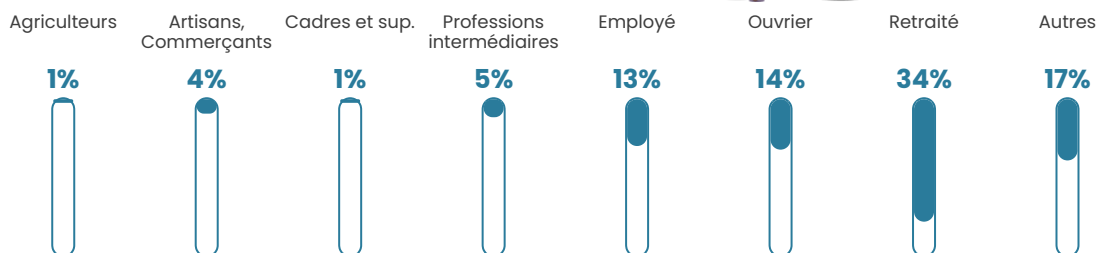

Revenu moyen

18 610 €/an

Evolution du nombre d'habitants

Sources : Institut national de la statistique et des études économiques (insee) selon Les dernières parutions officielles de 2024 portant sur les années 2020, 2021 et 2022.

Tranche d'âge

Activité professionnelle

Niveau de diplôme

Composition des ménages

Profils électoraux

Premier tour

	Marine LE PEN	36.63 %
	Jean-Luc MÉLENCHON	20.43 %
	Emmanuel MACRON	18.24 %
	Fabien ROUSSEL	6.26 %
	Éric ZEMMOUR	5.99 %
	Jean LASSALLE	3.07 %
	Yannick JADOT	2.35 %
	Valérie PÉCRESSE	2.35 %
	Nicolas DUPONT-AIGNAN	2.35 %
	Nathalie ARTHAUD	1.00 %
	Anne HIDALGO	0.84 %
	Philippe POUTOU	0.48 %