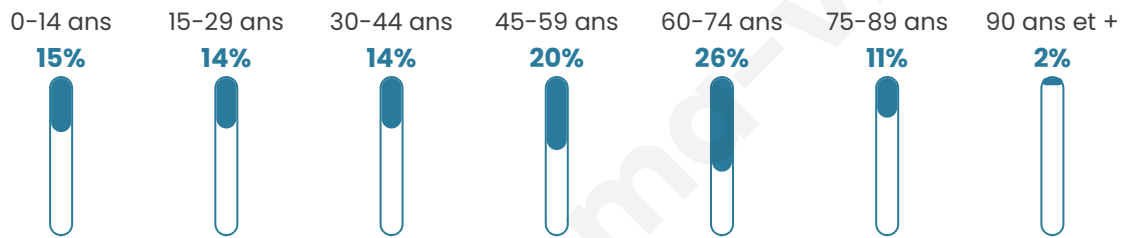

Age moyen

47 ans

Pop active

37.1%

Taux chômage

13.4%

Pop densité

730 h/km²

Revenu moyen

18 610 €/an

Evolution du nombre d'habitants

Sources : Institut national de la statistique et des études économiques (insee) selon Les dernières parutions officielles de 2024 portant sur les années 2020, 2021 et 2022.

Tranche d'âge

Activité professionnelle

Niveau de diplôme

Composition des ménages

Profils électoraux

Premier tour

	Marine LE PEN	36.63 %
	Jean-Luc MÉLENCHON	20.43 %
	Emmanuel MACRON	18.24 %
	Fabien ROUSSEL	6.26 %
	Éric ZEMMOUR	5.99 %
	Jean LASSALLE	3.07 %
	Yannick JADOT	2.35 %
	Valérie PÉCRESSE	2.35 %
	Nicolas DUPONT-AIGNAN	2.35 %
	Nathalie ARTHAUD	1.00 %
	Anne HIDALGO	0.84 %
	Philippe POUTOU	0.48 %

3 552 inscrits

Participation : 71.9%
Votes blancs : 1.49%
Votes nuls : 0.39%

Second tour

	Emmanuel MACRON	37,55 %
	Marine LE PEN	62,45 %

3 552 inscrits

Participation : 72.16%
Votes blancs : 6.4%
Votes nuls : 2.89%