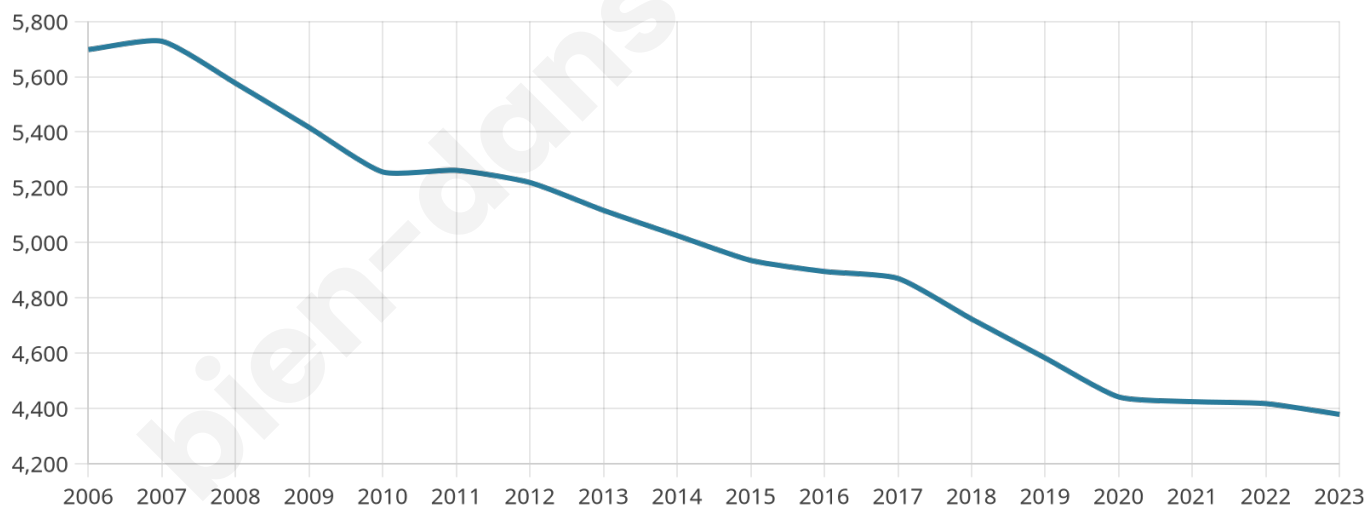

Version web

Ville de Le Tréport

Présenté par

BIEN dans
ma **VILLE** 

Sommaire

Situation géographique	3
Statistiques sur la population	4
Evolution du nombre d'habitants	4
Tranche d'âge	5
0-14 ans	5
15-29 ans	5
30-44 ans	5
45-59 ans	5
60-74 ans	5
75-89 ans	5
90 ans et +	5
Activité professionnelle	5
Agriculteurs	5
Artisans, Commerçants	5
Cadres et sup.	5
Professions intermédiaires	5
Employé	5
Ouvrier	5
Retraité	5
Autres	5
Niveau de diplôme	6
Sans diplôme ou CEP	6
Brevet, BEPC, DNB	6
CAP-BEP ou équivalent	6
BAC ou équivalent	6
BAC+2	6
BAC+3 ou +4	6
BAC+5 ou plus	6
Composition des ménages	6
Couple sans enfant	6
Couple avec enfant(s)	6
Famille monoparentale	6
Colocation / Autre	6
Personnes seules	6
Profil électoraux	7
Premier tour	7
Sécurité	8
Evolution du nombre d'infractions	8
Pour comparer	9
Services à la population	10
Commerce	10
Éducation	10
Villes autour de Le Tréport	11
Avis sur la ville de Le Tréport	13
Moyenne par critère	13
Villes autour de Le Tréport	13
Répartition des avis par note	13
Répartition des avis par note	13

Age moyen

47 ans

Pop active

37.1%

Taux chômage

13.4%

Pop densité

730 h/km²

Revenu moyen

18 610 €/an

Evolution du nombre d'habitants

Sources : Institut national de la statistique et des études économiques (insee) selon Les dernières parutions officielles de 2024 portant sur les années 2020, 2021 et 2022.