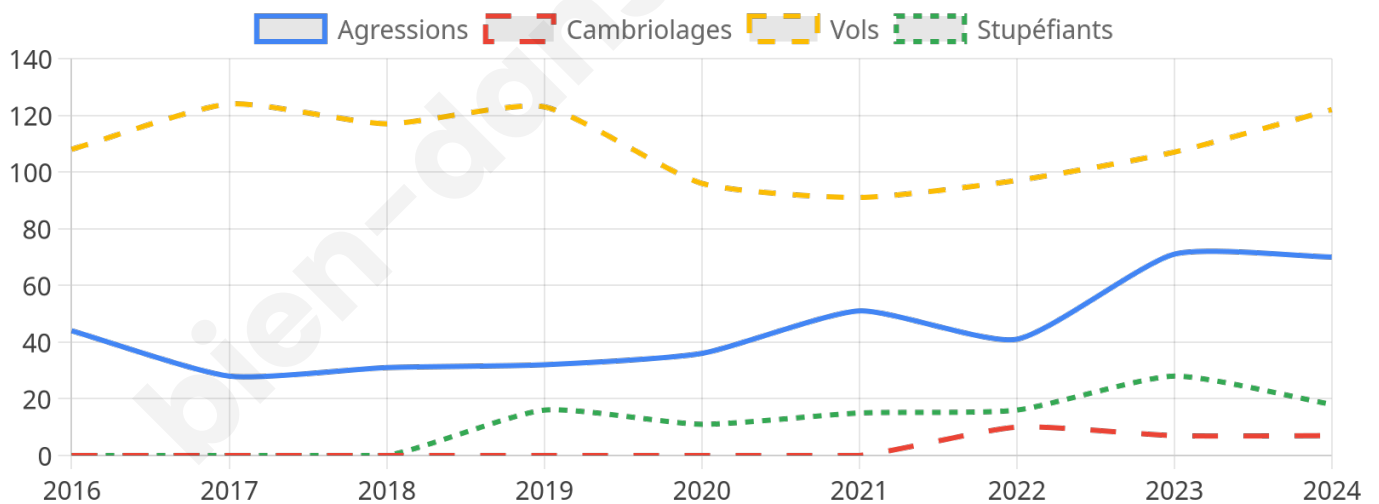

3 552 inscrits

Participation : 71.9%
Votes blancs : 1.49%
Votes nuls : 0.39%

Second tour

	Emmanuel MACRON	37,55 %
	Marine LE PEN	62,45 %

3 552 inscrits

Participation : 72.16%
Votes blancs : 6.4%
Votes nuls : 2.89%

Sécurité

Agressions physiques / sexuelles

70

Cambriolages

7

Vols / dégradations

122

Stupéfiants

18

Evolution du nombre d'infractions

Pour comparer

(en proportion du nombre d'habitants)

Sources : Bases statistiques communale, départementale et régionale de la délinquance enregistrée par la police et la gendarmerie nationales selon les dernières parutions officielles de 2025 portant sur l'année 2024 ([data.gouv](https://data.gouv.fr)).