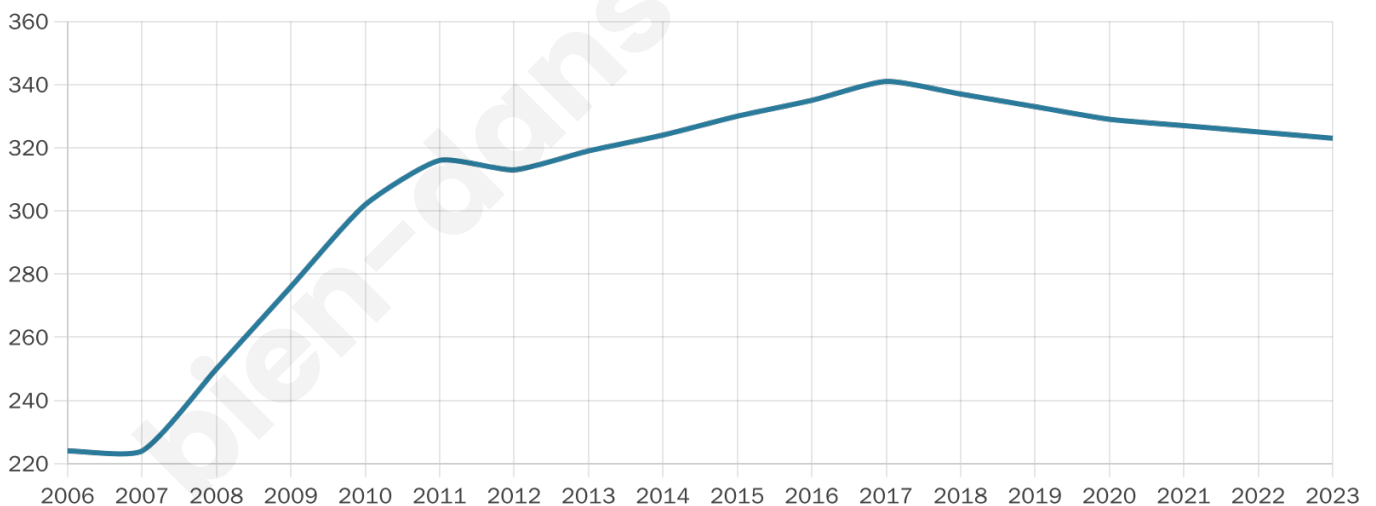

# Statistiques sur la population

Nombre d'habitants

**323**

Age moyen

**37 ans**

Pop active

**53.6%**

Taux chômage

**7.3%**

Pop densité

**54 h/km<sup>2</sup>**

Revenu moyen

**25 590 €/an**

## Evolution du nombre d'habitants

Sources : Institut national de la statistique et des études économiques (insee) selon Les dernières parutions officielles de 2024 portant sur les années 2020, 2021 et 2022.