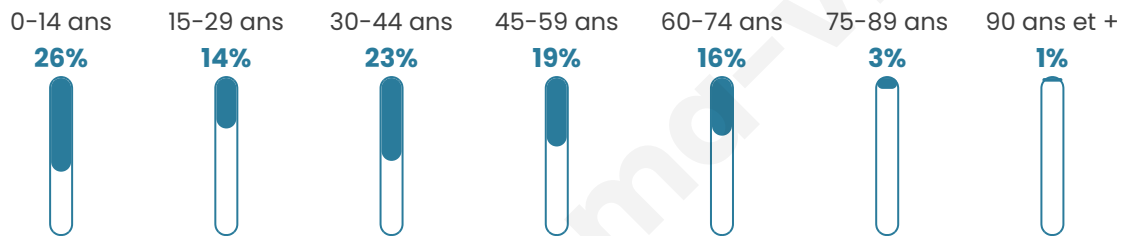

# Statistiques sur la population

Nombre d'habitants

**323**

Age moyen

**37 ans**

Pop active

**53.6%**

Taux chômage

**7.3%**

Pop densité

**54 h/km<sup>2</sup>**

Revenu moyen

**25 590 €/an**

## Evolution du nombre d'habitants

Sources : Institut national de la statistique et des études économiques (insee) selon Les dernières parutions officielles de 2024 portant sur les années 2020, 2021 et 2022.

## Tranche d'âge