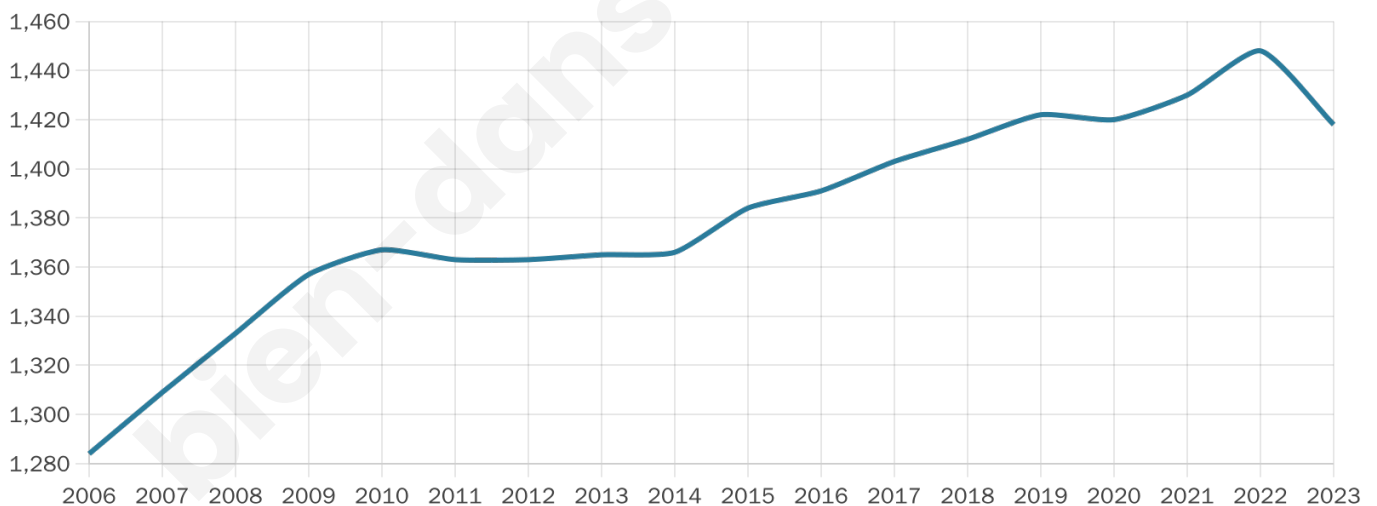

# Statistiques sur la population

Nombre d'habitants

**1 418**

Age moyen

**41 ans**

Pop active

**46.3%**

Taux chômage

**7.6%**

Pop densité

**142 h/km<sup>2</sup>**

Revenu moyen

**24 460 €/an**

## Evolution du nombre d'habitants

Sources : Institut national de la statistique et des études économiques (insee) selon Les dernières parutions officielles de 2024 portant sur les années 2020, 2021 et 2022.