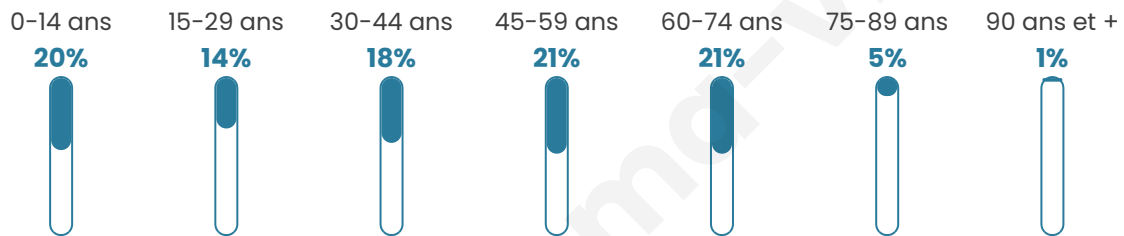

# Statistiques sur la population

Nombre d'habitants

**1 418**

Age moyen

**41 ans**

Pop active

**46.3%**

Taux chômage

**7.6%**

Pop densité

**142 h/km<sup>2</sup>**

Revenu moyen

**24 460 €/an**

## Evolution du nombre d'habitants

Sources : Institut national de la statistique et des études économiques (insee) selon Les dernières parutions officielles de 2024 portant sur les années 2020, 2021 et 2022.

## Tranche d'âge