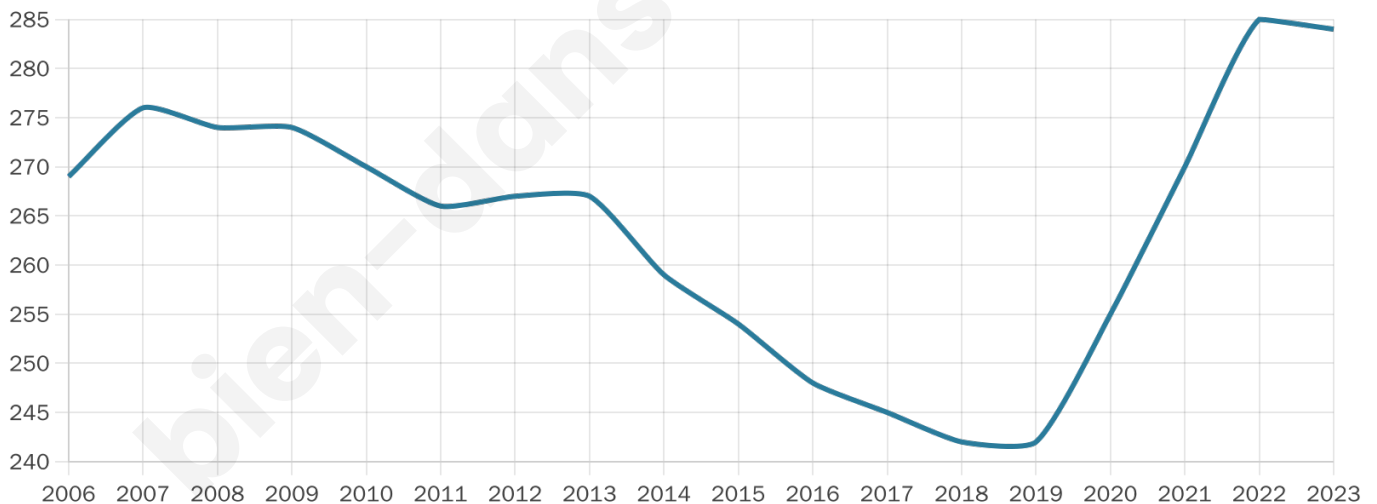

284

Age moyen

47 ans

Pop active

43%

Taux chômage

7.4%

Pop densité

4 h/km²

Revenu moyen

20 930 €/an

Evolution du nombre d'habitants

Sources : Institut national de la statistique et des études économiques (insee) selon Les dernières parutions officielles de 2024 portant sur les années 2020, 2021 et 2022.