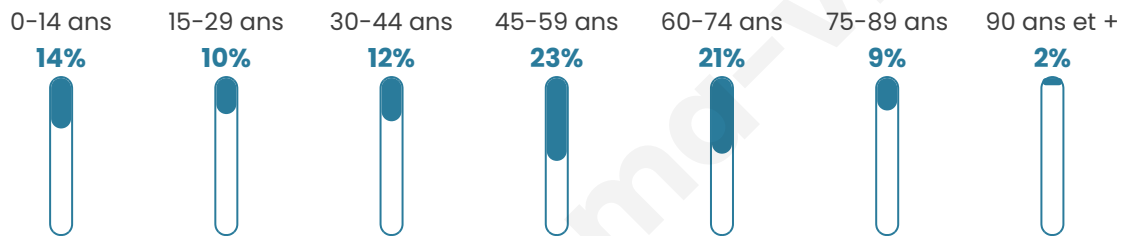

284

Age moyen

47 ans

Pop active

43%

Taux chômage

7.4%

Pop densité

4 h/km²

Revenu moyen

20 930 €/an

Evolution du nombre d'habitants

Sources : Institut national de la statistique et des études économiques (insee) selon Les dernières parutions officielles de 2024 portant sur les années 2020, 2021 et 2022.

Tranche d'âge

Activité professionnelle

Niveau de diplôme

Composition des ménages

Profils électoraux

Premier tour

	Marine LE PEN	30.10 %
	Emmanuel MACRON	19.90 %
	Jean-Luc MÉLENCHON	16.99 %
	Éric ZEMMOUR	10.68 %
	Jean LASSALLE	7.28 %
	Yannick JADOT	4.85 %
	Anne HIDALGO	4.37 %
	Valérie PÉCRESSE	2.43 %
	Fabien ROUSSEL	1.46 %
	Philippe POUTOU	0.97 %
	Nicolas DUPONT- AIGNAN	0.97 %
	Nathalie ARTHAUD	0.00 %