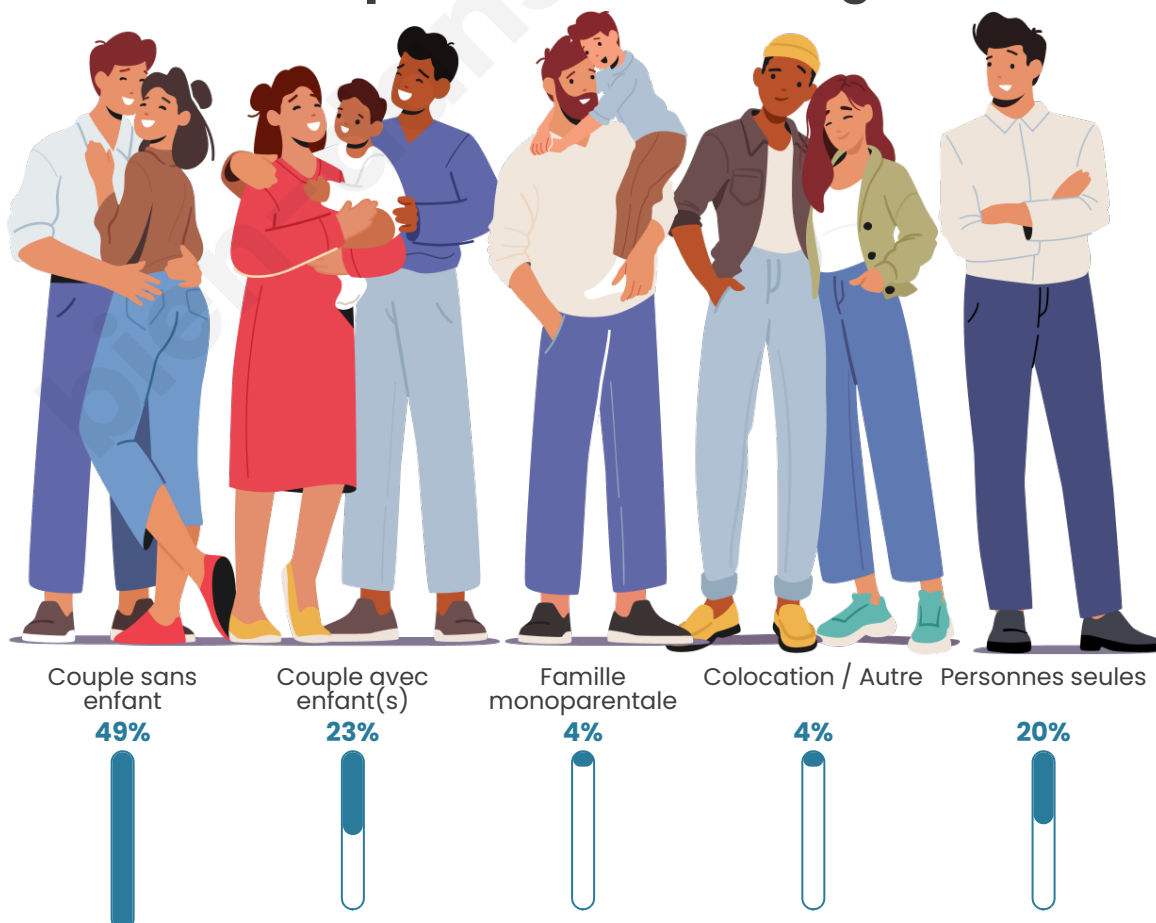

Tranche d'âge

Activité professionnelle

Niveau de diplôme

Composition des ménages

Profils électoraux

Premier tour

	Marine LE PEN	30.10 %
	Emmanuel MACRON	19.90 %
	Jean-Luc MÉLENCHON	16.99 %
	Éric ZEMMOUR	10.68 %
	Jean LASSALLE	7.28 %
	Yannick JADOT	4.85 %
	Anne HIDALGO	4.37 %
	Valérie PÉCRESSE	2.43 %
	Fabien ROUSSEL	1.46 %
	Philippe POUTOU	0.97 %
	Nicolas DUPONT- AIGNAN	0.97 %
	Nathalie ARTHAUD	0.00 %