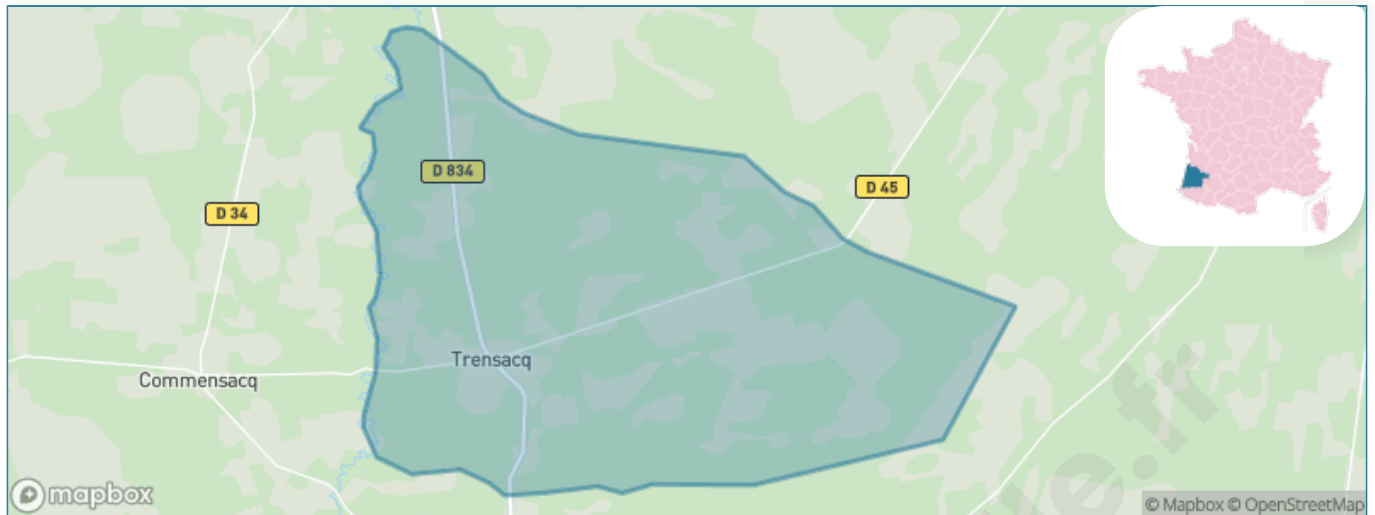

Version web

Ville de Trensacq

Présenté par

BIEN dans
ma **VILLE** 

Sommaire

Situation géographique	3
Statistiques sur la population	4
Evolution du nombre d'habitants	4
Tranche d'âge	5
0-14 ans	5
15-29 ans	5
30-44 ans	5
45-59 ans	5
60-74 ans	5
75-89 ans	5
90 ans et +	5
Activité professionnelle	5
Agriculteurs	5
Artisans, Commerçants	5
Cadres et sup.	5
Professions intermédiaires	5
Employé	5
Ouvrier	5
Retraité	5
Autres	5
Niveau de diplôme	6
Sans diplôme ou CEP	6
Brevet, BEPC, DNB	6
CAP-BEP ou équivalent	6
BAC ou équivalent	6
BAC+2	6
BAC+3 ou +4	6
BAC+5 ou plus	6
Composition des ménages	6
Couple sans enfant	6
Couple avec enfant(s)	6
Famille monoparentale	6
Colocation / Autre	6
Personnes seules	6
Profils électoraux	7
Premier tour	7
Sécurité	8
Evolution du nombre d'infractions	8
Pour comparer	9
Services à la population	10
Commerce	10
Éducation	10
Villes autour de Trensacq	11

Situation géographique

i Informations clés

- **Région** : Nouvelle-Aquitaine
- **Département** : Landes
- **Code postal** : 40630
- **Superficie** : 79 km²

Statistiques sur la population

Nombre d'habitants