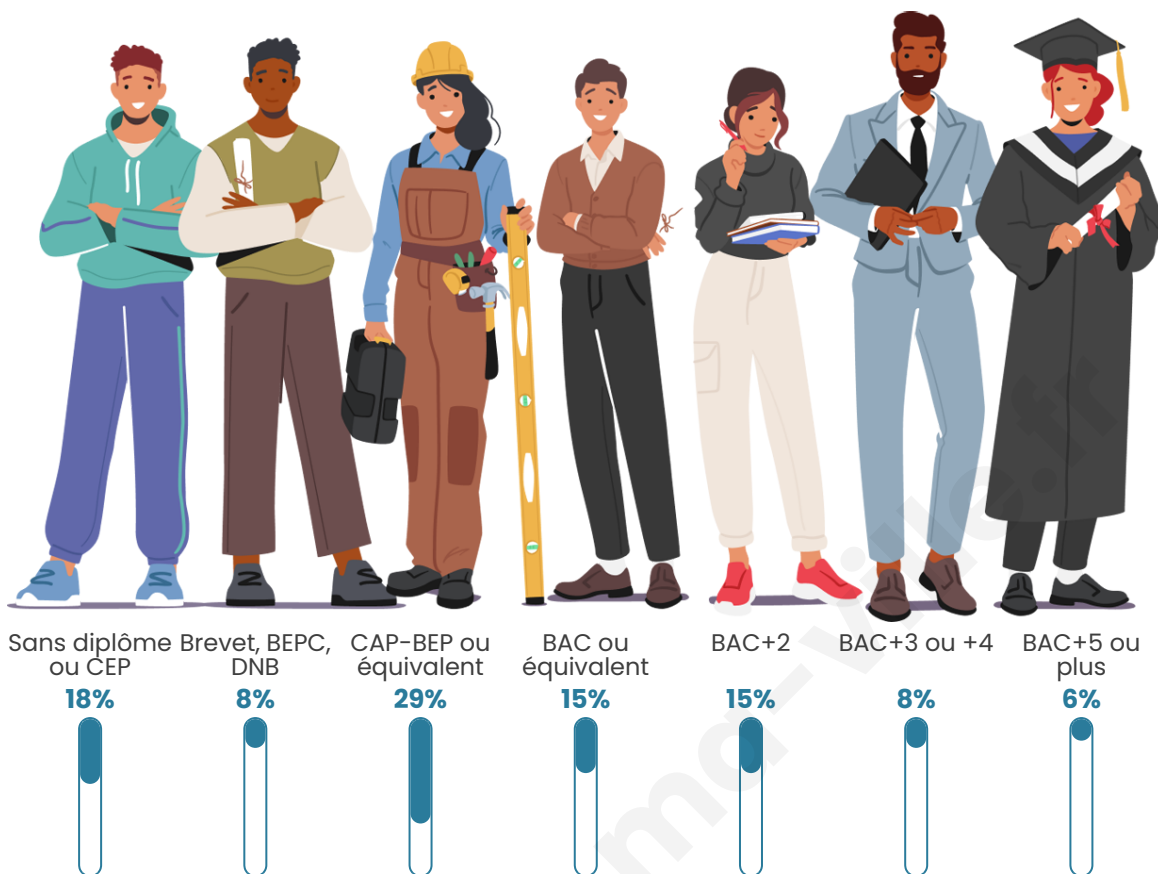

284

Age moyen

47 ans

Pop active

43%

Taux chômage

7.4%

Pop densité

Tranche d'âge

Activité professionnelle

Niveau de diplôme

Composition des ménages

Profils électoraux

Premier tour

	Marine LE PEN	30.10 %
	Emmanuel MACRON	19.90 %
	Jean-Luc MÉLENCHON	16.99 %
	Éric ZEMMOUR	10.68 %
	Jean LASSALLE	7.28 %
	Yannick JADOT	4.85 %
	Anne HIDALGO	4.37 %
	Valérie PÉCRESSE	2.43 %
	Fabien ROUSSEL	1.46 %
	Philippe POUTOU	0.97 %
	Nicolas DUPONT- AIGNAN	0.97 %
	Nathalie ARTHAUD	0.00 %