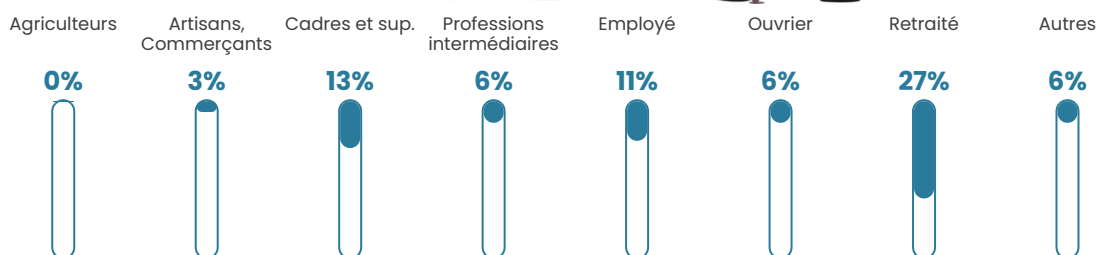

4 h/km²

Revenu moyen

20 930 €/an

Evolution du nombre d'habitants

Sources : Institut national de la statistique et des études économiques (insee) selon Les dernières parutions officielles de 2024 portant sur les années 2020, 2021 et 2022.

Tranche d'âge

Activité professionnelle

Niveau de diplôme

Composition des ménages

Profils électoraux

Premier tour

	Marine LE PEN	30.10 %
	Emmanuel MACRON	19.90 %
	Jean-Luc MÉLENCHON	16.99 %
	Éric ZEMMOUR	10.68 %
	Jean LASSALLE	7.28 %
	Yannick JADOT	4.85 %
	Anne HIDALGO	4.37 %
	Valérie PÉCRESSE	2.43 %
	Fabien ROUSSEL	1.46 %
	Philippe POUTOU	0.97 %
	Nicolas DUPONT- AIGNAN	0.97 %
	Nathalie ARTHAUD	0.00 %