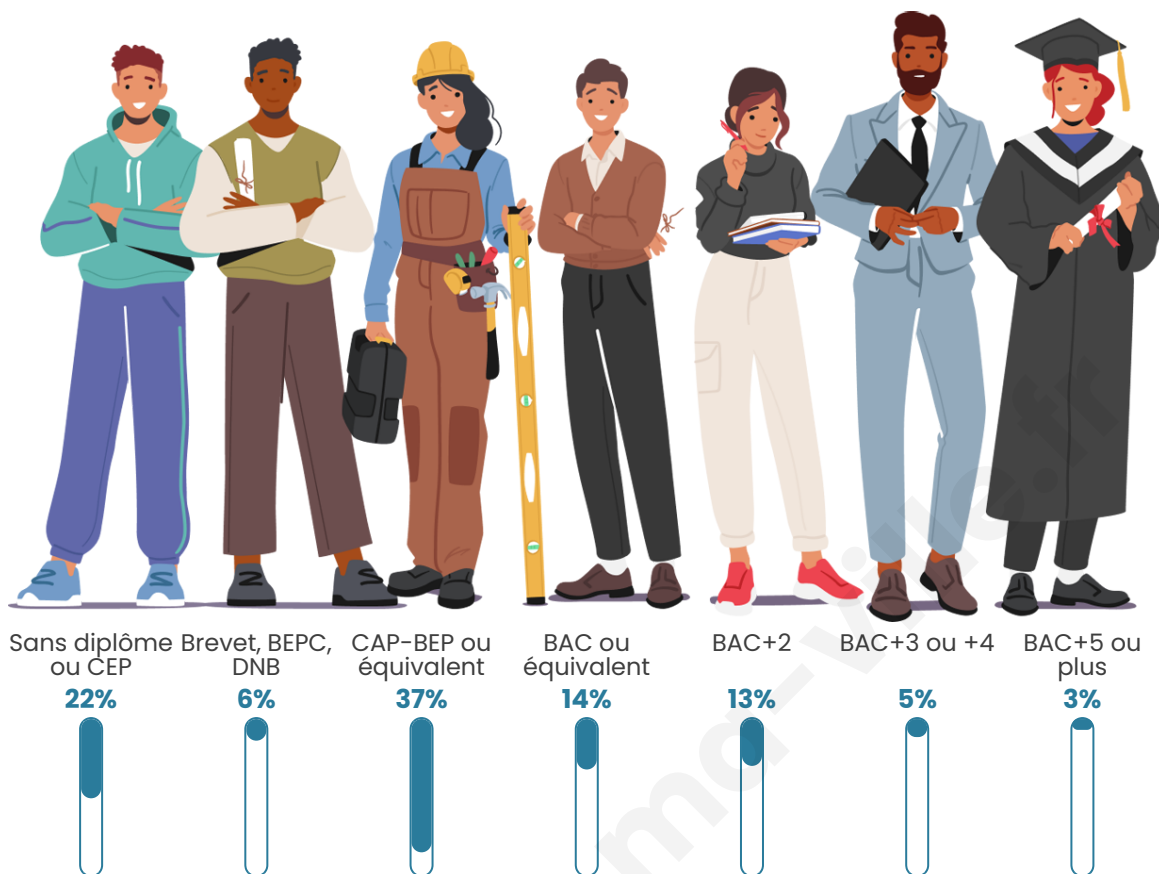

554

Age moyen

43 ans

Pop active

46.4%

Taux chômage

3%

Pop densité

Tranche d'âge

Activité professionnelle

Niveau de diplôme

Composition des ménages

Profils électoraux

Premier tour

	Marine LE PEN	35.12 %
	Emmanuel MACRON	26.01 %
	Jean-Luc MÉLENCHON	14.21 %
	Éric ZEMMOUR	6.97 %
	Valérie PÉCRESSÉ	5.36 %
	Yannick JADOT	4.02 %
	Jean LASSALLE	2.95 %
	Nicolas DUPONT-AIGNAN	2.41 %
	Philippe POUTOU	1.07 %
	Fabien ROUSSEL	0.80 %
	Anne HIDALGO	0.80 %
	Nathalie ARTHAUD	0.27 %