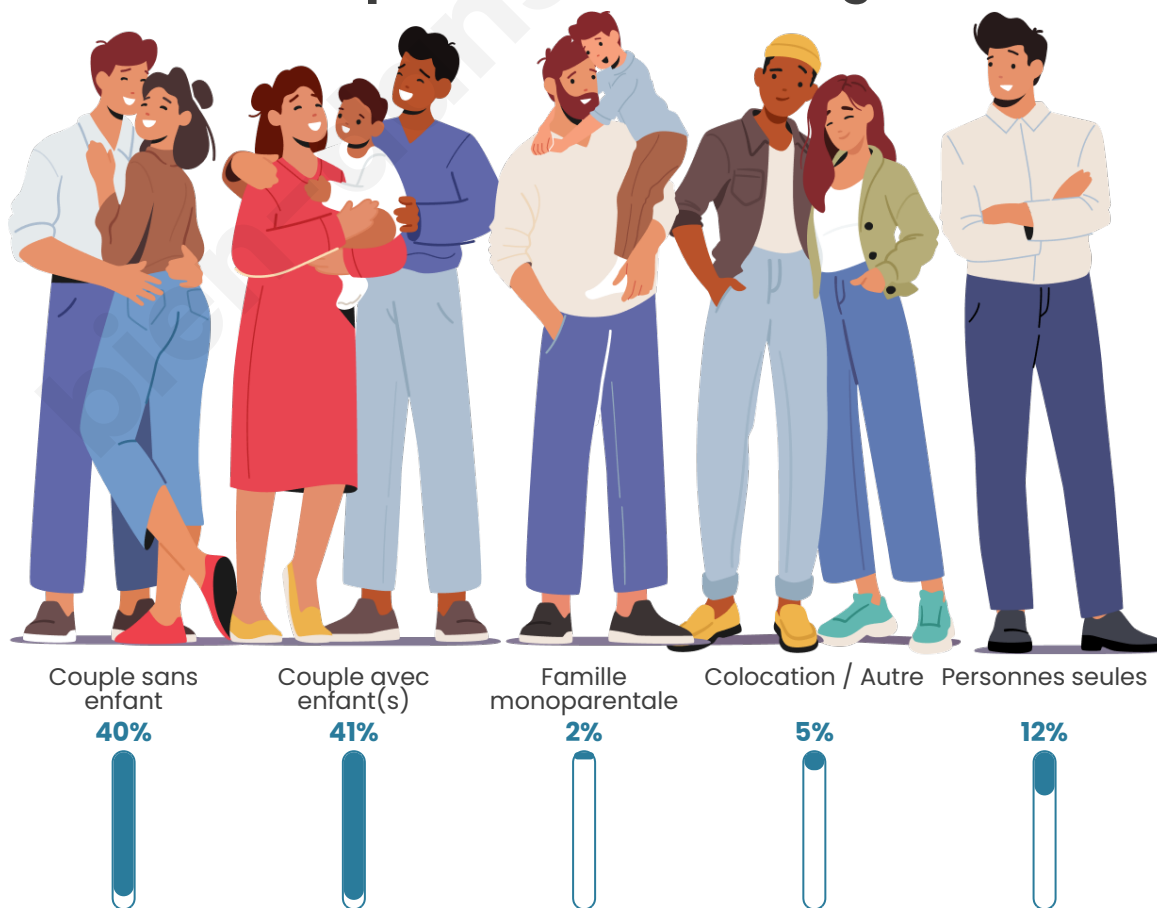

Tranche d'âge

Activité professionnelle

Niveau de diplôme

Composition des ménages

Profils électoraux

Premier tour

	Marine LE PEN	35.12 %
	Emmanuel MACRON	26.01 %
	Jean-Luc MÉLENCHON	14.21 %
	Éric ZEMMOUR	6.97 %
	Valérie PÉCRESSÉ	5.36 %
	Yannick JADOT	4.02 %
	Jean LASSALLE	2.95 %
	Nicolas DUPONT-AIGNAN	2.41 %
	Philippe POUTOU	1.07 %
	Fabien ROUSSEL	0.80 %
	Anne HIDALGO	0.80 %
	Nathalie ARTHAUD	0.27 %