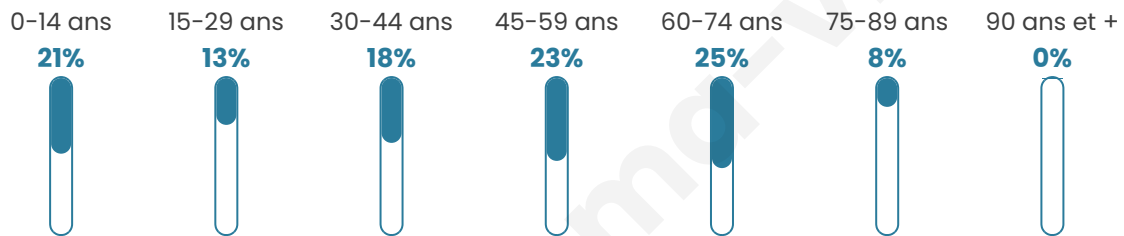

554

Age moyen

43 ans

Pop active

46.4%

Taux chômage

3%

Pop densité

50 h/km²

Revenu moyen

23 600 €/an

Evolution du nombre d'habitants

Sources : Institut national de la statistique et des études économiques (insee) selon Les dernières parutions officielles de 2024 portant sur les années 2020, 2021 et 2022.

Tranche d'âge

Activité professionnelle

Niveau de diplôme

Composition des ménages

Profils électoraux

Premier tour

	Marine LE PEN	35.12 %
	Emmanuel MACRON	26.01 %
	Jean-Luc MÉLENCHON	14.21 %
	Éric ZEMMOUR	6.97 %
	Valérie PÉCRESSÉ	5.36 %
	Yannick JADOT	4.02 %
	Jean LASSALLE	2.95 %
	Nicolas DUPONT-AIGNAN	2.41 %
	Philippe POUTOU	1.07 %
	Fabien ROUSSEL	0.80 %
	Anne HIDALGO	0.80 %
	Nathalie ARTHAUD	0.27 %