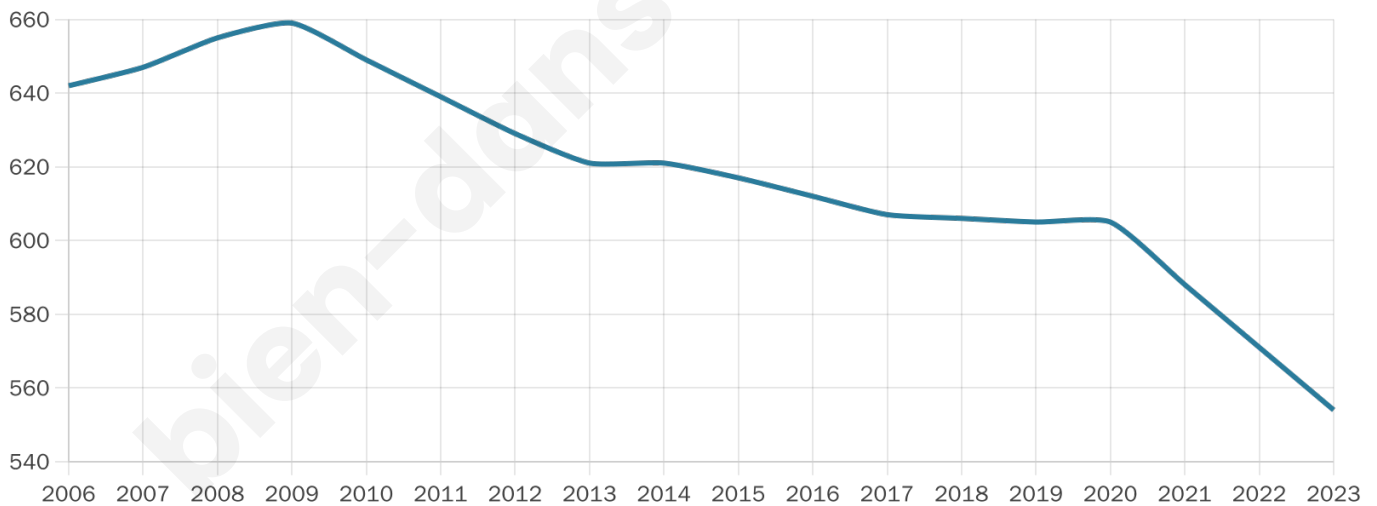

554

Age moyen

43 ans

Pop active

46.4%

Taux chômage

3%

Pop densité

50 h/km²

Revenu moyen

23 600 €/an

Evolution du nombre d'habitants

Sources : Institut national de la statistique et des études économiques (insee) selon Les dernières parutions officielles de 2024 portant sur les années 2020, 2021 et 2022.