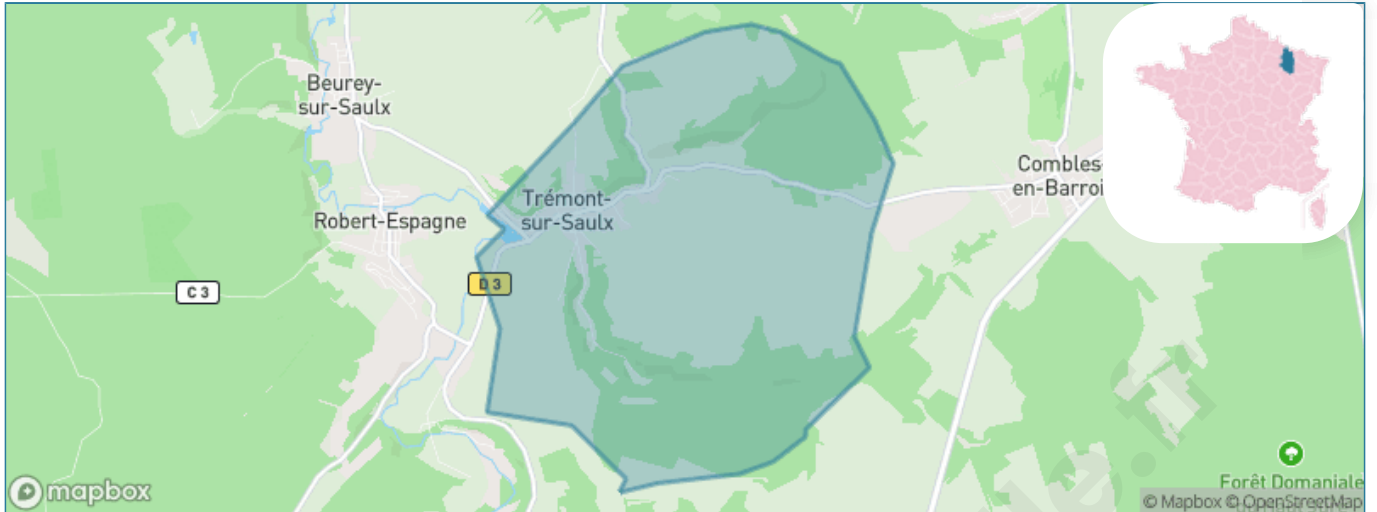

Version web

Ville de Trémont-sur-Saulx

Présenté par

BIEN dans ma **VILLE** 

Sommaire

Situation géographique	3
Statistiques sur la population	4
Evolution du nombre d'habitants	4
Tranche d'âge	5
0-14 ans	5
15-29 ans	5
30-44 ans	5
45-59 ans	5
60-74 ans	5
75-89 ans	5
90 ans et +	5
Activité professionnelle	5
Agriculteurs	5
Artisans, Commerçants	5
Cadres et sup.	5
Professions intermédiaires	5
Employé	5
Ouvrier	5
Retraité	5
Autres	5
Niveau de diplôme	6
Sans diplôme ou CEP	6
Brevet, BEPC, DNB	6
CAP-BEP ou équivalent	6
BAC ou équivalent	6
BAC+2	6
BAC+3 ou +4	6
BAC+5 ou plus	6
Composition des ménages	6
Couple sans enfant	6
Couple avec enfant(s)	6
Famille monoparentale	6
Colocation / Autre	6
Personnes seules	6
Profil électoraux	7
Premier tour	7
Sécurité	8
Evolution du nombre d'infractions	8
Pour comparer	9
Services à la population	10
Commerce	10
Éducation	10
Villes autour de Trémont-sur-Saulx	11
Avis sur la ville de Trémont-sur-Saulx	12
Moyenne par critère	12
Villes autour de Trémont-sur-Saulx	12
Répartition des avis par note	12
Répartition des avis par note	12

Situation géographique

i Informations clés

- **Région** : Grand Est
- **Département** : Meuse
- **Code postal** : 55000
- **Superficie** : 11 km²

bien-dans-ma-ville

Statistiques sur la population

Nombre d'habitants