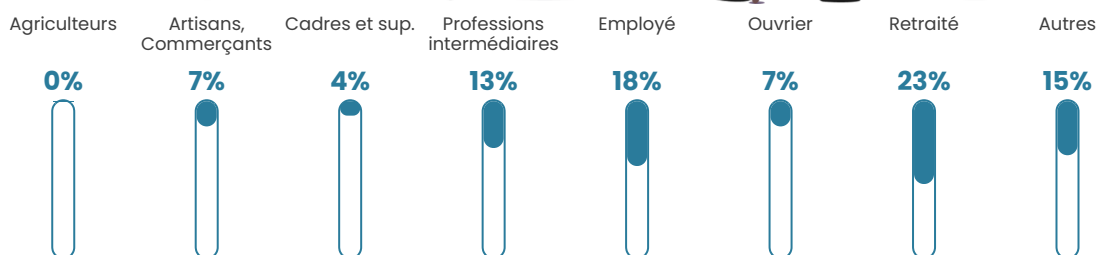

50 h/km²

Revenu moyen

23 600 €/an

Evolution du nombre d'habitants

Sources : Institut national de la statistique et des études économiques (insee) selon Les dernières parutions officielles de 2024 portant sur les années 2020, 2021 et 2022.

Tranche d'âge

Activité professionnelle

Niveau de diplôme

Composition des ménages

Profils électoraux

Premier tour

	Marine LE PEN	35.12 %
	Emmanuel MACRON	26.01 %
	Jean-Luc MÉLENCHON	14.21 %
	Éric ZEMMOUR	6.97 %
	Valérie PÉCRESSÉ	5.36 %
	Yannick JADOT	4.02 %
	Jean LASSALLE	2.95 %
	Nicolas DUPONT-AIGNAN	2.41 %
	Philippe POUTOU	1.07 %
	Fabien ROUSSEL	0.80 %
	Anne HIDALGO	0.80 %
	Nathalie ARTHAUD	0.27 %