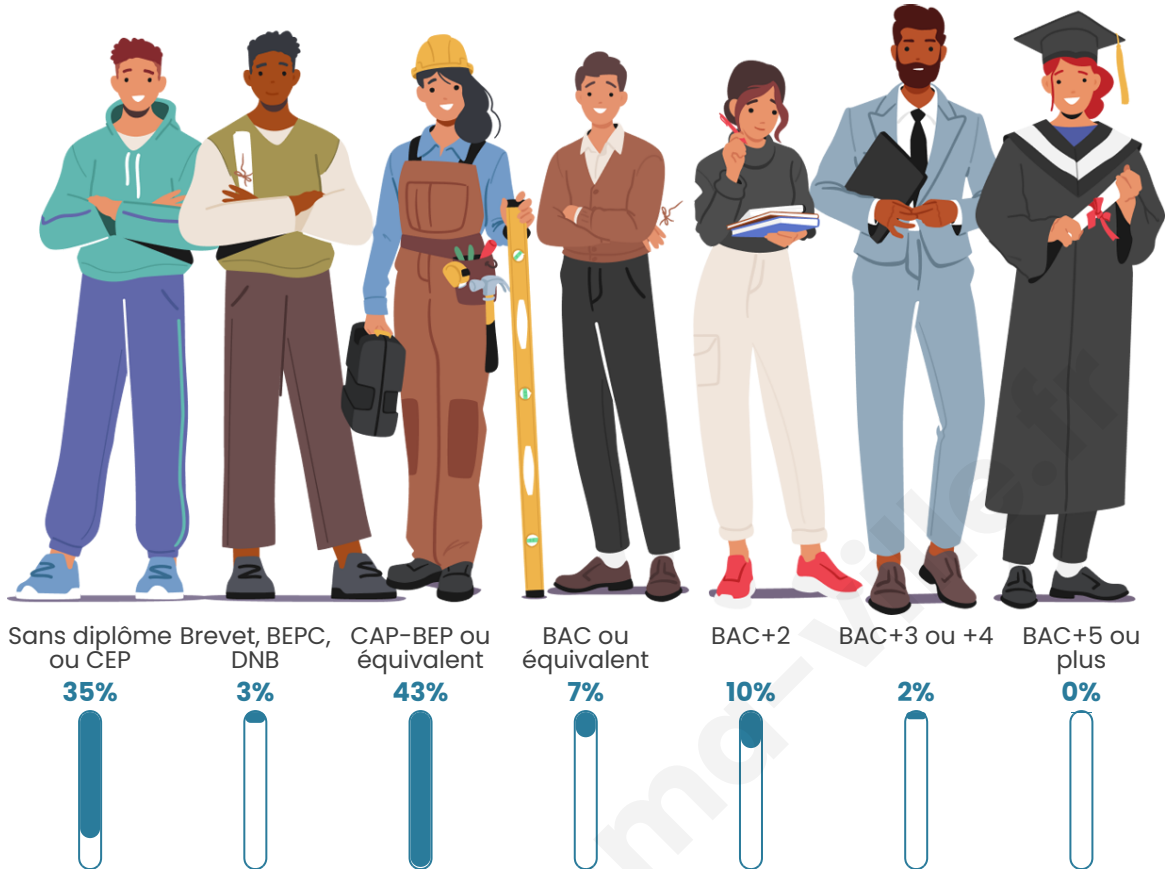

Tranche d'âge

Activité professionnelle

Niveau de diplôme

Composition des ménages

Profils électoraux

Premier tour

	Marine LE PEN	36.73 %
	Éric ZEMMOUR	20.41 %
	Emmanuel MACRON	18.37 %
	Jean-Luc MÉLENCHON	10.20 %
	Fabien ROUSSEL	6.12 %
	Nathalie ARTHAUD	2.04 %
	Yannick JADOT	2.04 %
	Valérie PÉCRESSÉ	2.04 %
	Nicolas DUPONT- AIGNAN	2.04 %
	Jean LASSALLE	0.00 %
	Anne HIDALGO	0.00 %
	Philippe POUTOU	0.00 %