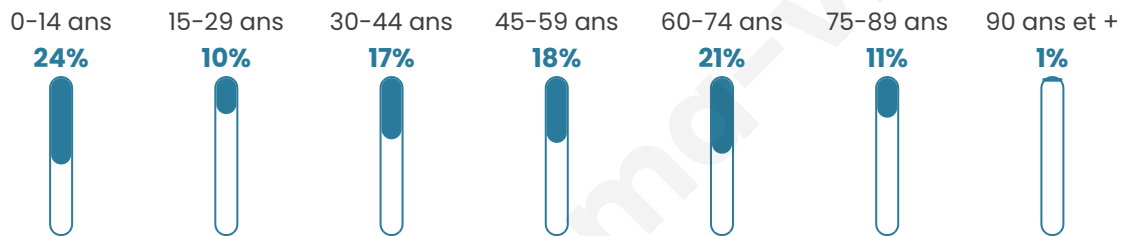

Version web

Ville de Trémilly

Présenté par

BIEN dans
ma **VILLE** 

Sommaire

Situation géographique	3
Statistiques sur la population	4
Evolution du nombre d'habitants	4
Tranche d'âge	5
0-14 ans	5
15-29 ans	5
30-44 ans	5
45-59 ans	5
60-74 ans	5
75-89 ans	5
90 ans et +	5
Activité professionnelle	5
Agriculteurs	5
Artisans, Commerçants	5
Cadres et sup.	5
Professions intermédiaires	5
Employé	5
Ouvrier	5
Retraité	5
Autres	5
Niveau de diplôme	6
Sans diplôme ou CEP	6
Brevet, BEPC, DNB	6
CAP-BEP ou équivalent	6
BAC ou équivalent	6
BAC+2	6
BAC+3 ou +4	6
BAC+5 ou plus	6
Composition des ménages	6
Couple sans enfant	6
Couple avec enfant(s)	6
Famille monoparentale	6
Colocation / Autre	6
Personnes seules	6
Profils électoraux	7
Premier tour	7
Sécurité	9
Evolution du nombre d'infractions	9
Pour comparer	10
Services à la population	11
Commerce	11
Éducation	11
Villes autour de Trémilly	12

Situation géographique

i Informations clés

- **Région** : Grand Est
- **Département** : Haute-Marne
- **Code postal** : 52110
- **Superficie** : 10 km²

Statistiques sur la population

Nombre d'habitants

82

Age moyen

43 ans

Pop active

42.7%

Taux chômage

13.6%

Pop densité

8 h/km²

Revenu moyen

Tranche d'âge

Activité professionnelle

Niveau de diplôme

Composition des ménages

Profils électoraux

Premier tour

	Marine LE PEN	36.73 %
	Éric ZEMMOUR	20.41 %
	Emmanuel MACRON	18.37 %
	Jean-Luc MÉLENCHON	10.20 %
	Fabien ROUSSEL	6.12 %
	Nathalie ARTHAUD	2.04 %
	Yannick JADOT	2.04 %
	Valérie PÉCRESSÉ	2.04 %
	Nicolas DUPONT- AIGNAN	2.04 %
	Jean LASSALLE	0.00 %
	Anne HIDALGO	0.00 %
	Philippe POUTOU	0.00 %