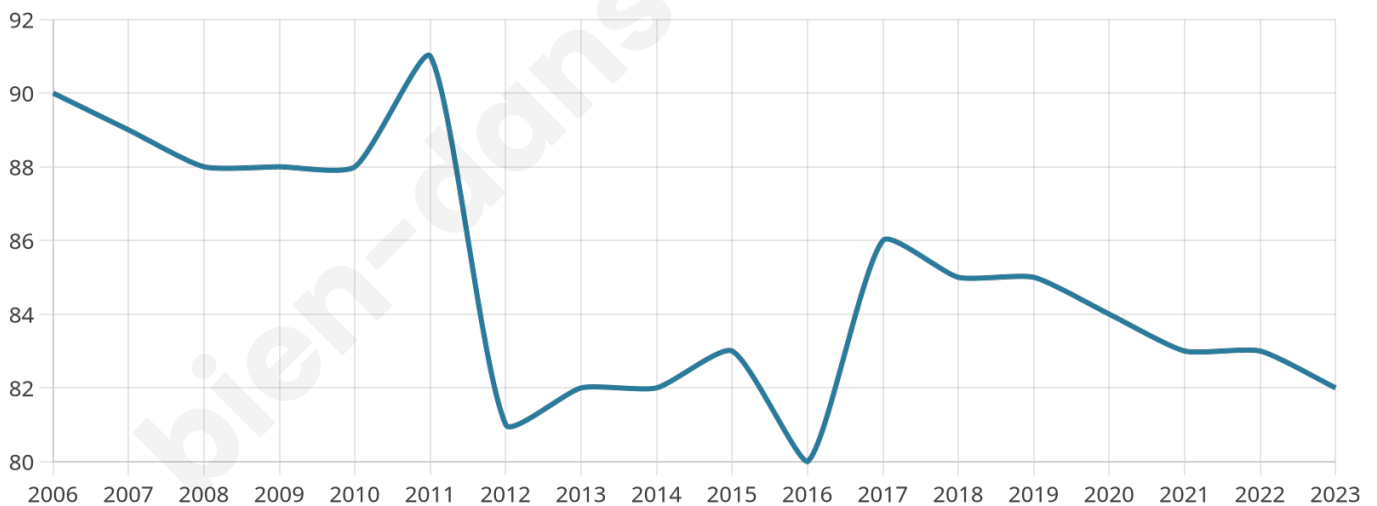

Version web

Ville de Trémilly

Présenté par

BIEN dans
ma **VILLE** 

Sommaire

Situation géographique	3
Statistiques sur la population	4
Evolution du nombre d'habitants	4
Tranche d'âge	5
0-14 ans	5
15-29 ans	5
30-44 ans	5
45-59 ans	5
60-74 ans	5
75-89 ans	5
90 ans et +	5
Activité professionnelle	5
Agriculteurs	5
Artisans, Commerçants	5
Cadres et sup.	5
Professions intermédiaires	5
Employé	5
Ouvrier	5
Retraité	5
Autres	5
Niveau de diplôme	6
Sans diplôme ou CEP	6
Brevet, BEPC, DNB	6
CAP-BEP ou équivalent	6
BAC ou équivalent	6
BAC+2	6
BAC+3 ou +4	6
BAC+5 ou plus	6
Composition des ménages	6
Couple sans enfant	6
Couple avec enfant(s)	6
Famille monoparentale	6
Colocation / Autre	6
Personnes seules	6
Profils électoraux	7
Premier tour	7
Sécurité	9
Evolution du nombre d'infractions	9
Pour comparer	10
Services à la population	11
Commerce	11
Éducation	11
Villes autour de Trémilly	12

Situation géographique

i Informations clés

- **Région** : Grand Est
- **Département** : Haute-Marne
- **Code postal** : 52110
- **Superficie** : 10 km²

Statistiques sur la population

Nombre d'habitants

82

Age moyen

43 ans

Pop active

42.7%

Taux chômage

13.6%

Pop densité

8 h/km²

Revenu moyen

NC

Evolution du nombre d'habitants

Sources : Institut national de la statistique et des études économiques (insee) selon Les dernières parutions officielles de 2024 portant sur les années 2020, 2021 et 2022.