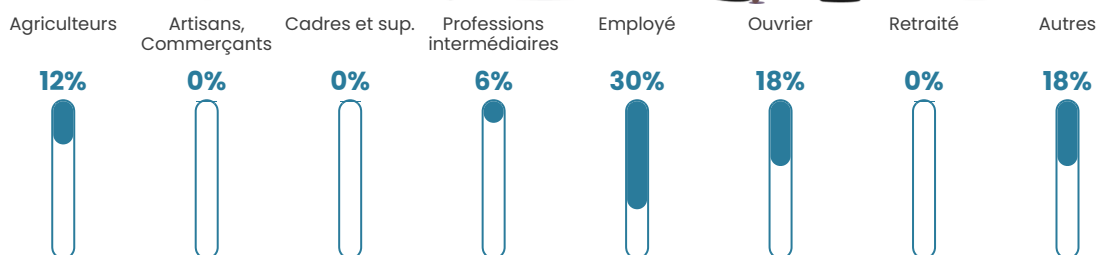

43 ans

Pop active

42.7%

Taux chômage

13.6%

Pop densité

8 h/km²

Revenu moyen

NC

Evolution du nombre d'habitants

Sources : Institut national de la statistique et des études économiques (insee) selon Les dernières parutions officielles de 2024 portant sur les années 2020, 2021 et 2022.

Tranche d'âge

Activité professionnelle

Niveau de diplôme

Composition des ménages

Profils électoraux

Premier tour

	Marine LE PEN	36.73 %
	Éric ZEMMOUR	20.41 %
	Emmanuel MACRON	18.37 %
	Jean-Luc MÉLENCHON	10.20 %
	Fabien ROUSSEL	6.12 %
	Nathalie ARTHAUD	2.04 %
	Yannick JADOT	2.04 %
	Valérie PÉCRESSÉ	2.04 %
	Nicolas DUPONT- AIGNAN	2.04 %
	Jean LASSALLE	0.00 %
	Anne HIDALGO	0.00 %
	Philippe POUTOU	0.00 %