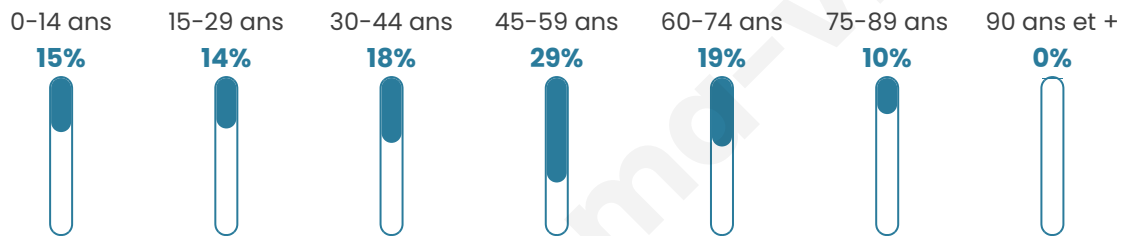

# Statistiques sur la population

Nombre d'habitants

**965**

Age moyen

**44 ans**

Pop active

**54.8%**

Taux chômage

**3%**

Pop densité

**138 h/km<sup>2</sup>**

Revenu moyen

**27 290 €/an**

## Evolution du nombre d'habitants

Sources : Institut national de la statistique et des études économiques (insee) selon Les dernières parutions officielles de 2024 portant sur les années 2020, 2021 et 2022.

## Tranche d'âge