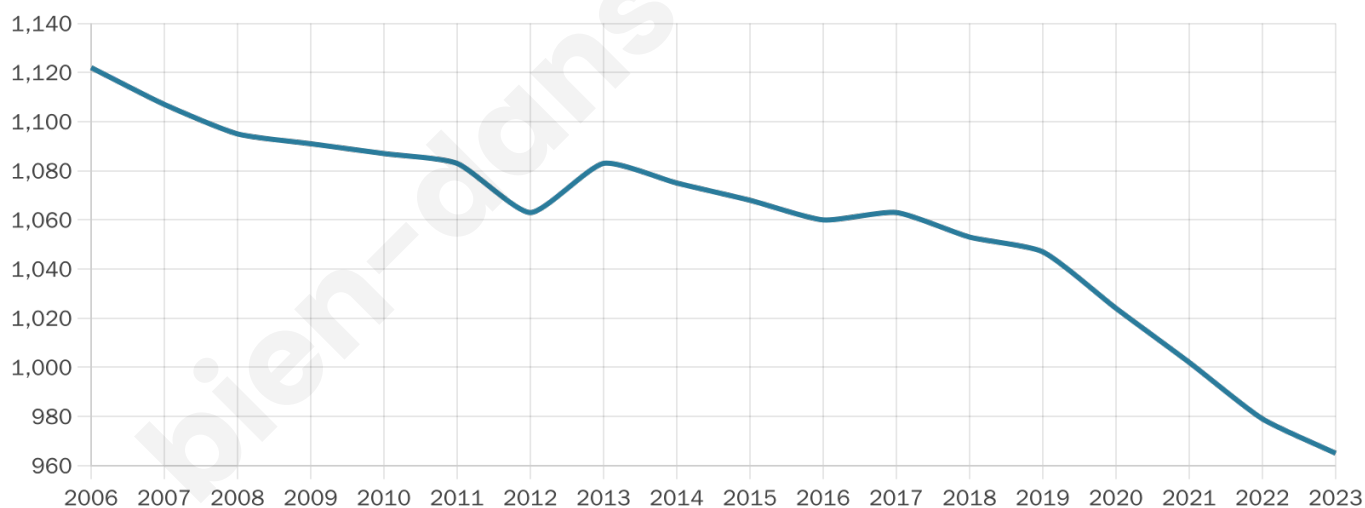

# Statistiques sur la population

Nombre d'habitants

**965**

Age moyen

**44 ans**

Pop active

**54.8%**

Taux chômage

**3%**

Pop densité

**138 h/km<sup>2</sup>**

Revenu moyen

**27 290 €/an**

## Evolution du nombre d'habitants

Sources : Institut national de la statistique et des études économiques (insee) selon Les dernières parutions officielles de 2024 portant sur les années 2020, 2021 et 2022.