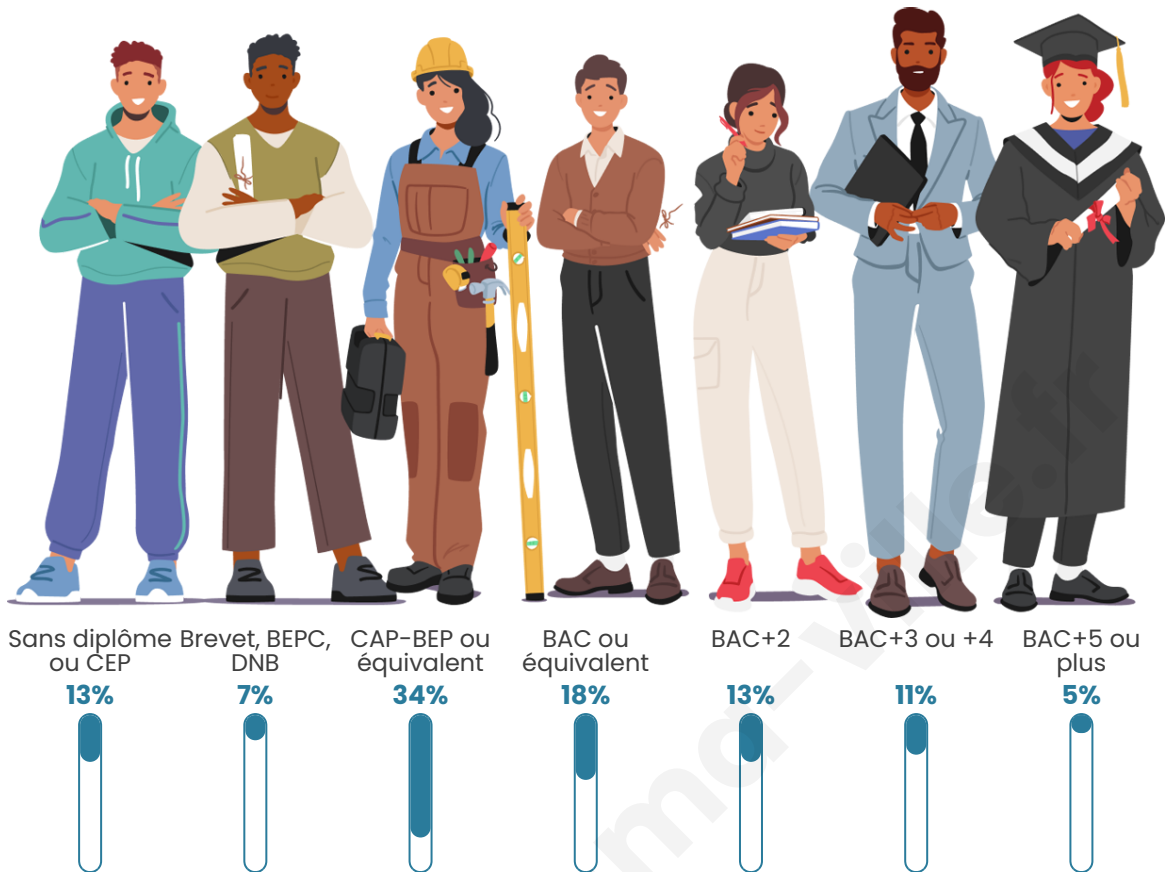

Nombre d'habitants

729

Age moyen

44 ans

Pop active

43.8%

Taux chômage

6.6%

Pop densité

182 h/km²

Revenu moyen

22 790 €/an

Evolution du nombre d'habitants

Sources : Institut national de la statistique et des études économiques (insee) selon Les dernières parutions officielles de 2024 portant sur les années 2020, 2021 et 2022.

Tranche d'âge

Activité professionnelle

Niveau de diplôme

Composition des ménages

Profils électoraux

Premier tour

	Emmanuel MACRON	34.76 %
	Marine LE PEN	19.22 %
	Jean-Luc MÉLENCHON	17.48 %
	Éric ZEMMOUR	7.57 %
	Yannick JADOT	6.21 %
	Nicolas DUPONT- AIGNAN	3.30 %
	Valérie PÉCRESE	3.11 %
	Fabien ROUSSEL	2.52 %
	Jean LASSALLE	2.52 %
	Anne HIDALGO	1.55 %
	Nathalie ARTHAUD	0.97 %
	Philippe POUTOU	0.78 %