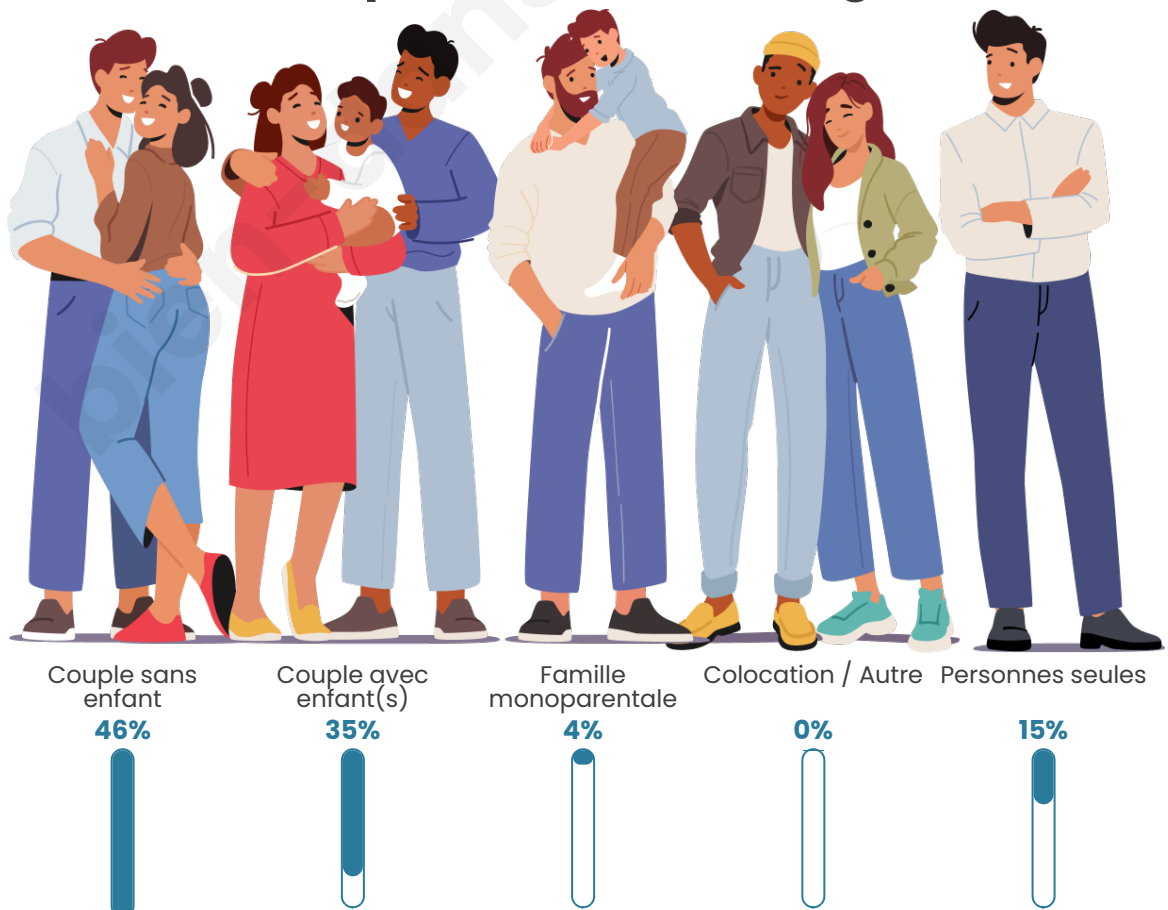

Tranche d'âge

Activité professionnelle

Niveau de diplôme

Composition des ménages

Profils électoraux

Premier tour

	Emmanuel MACRON	34.76 %
	Marine LE PEN	19.22 %
	Jean-Luc MÉLENCHON	17.48 %
	Éric ZEMMOUR	7.57 %
	Yannick JADOT	6.21 %
	Nicolas DUPONT- AIGNAN	3.30 %
	Valérie PÉCRESE	3.11 %
	Fabien ROUSSEL	2.52 %
	Jean LASSALLE	2.52 %
	Anne HIDALGO	1.55 %
	Nathalie ARTHAUD	0.97 %
	Philippe POUTOU	0.78 %