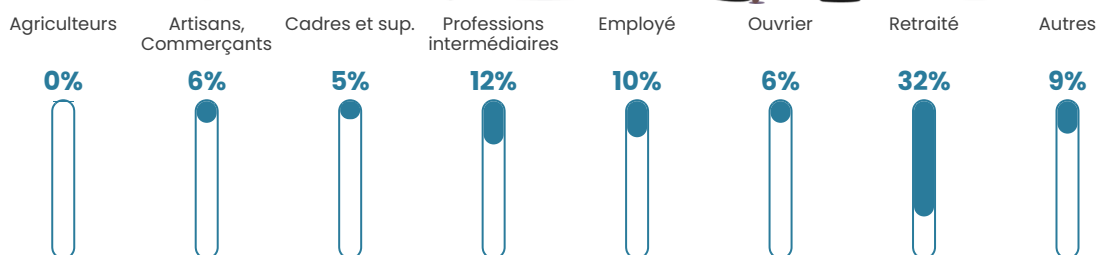

Pop densité

182 h/km²

Revenu moyen

22 790 €/an

Evolution du nombre d'habitants

Sources : Institut national de la statistique et des études économiques (insee) selon Les dernières parutions officielles de 2024 portant sur les années 2020, 2021 et 2022.

Tranche d'âge

Activité professionnelle

Niveau de diplôme

Composition des ménages

Profils électoraux

Premier tour

	Emmanuel MACRON	34.76 %
	Marine LE PEN	19.22 %
	Jean-Luc MÉLENCHON	17.48 %
	Éric ZEMMOUR	7.57 %
	Yannick JADOT	6.21 %
	Nicolas DUPONT- AIGNAN	3.30 %
	Valérie PÉCRESE	3.11 %
	Fabien ROUSSEL	2.52 %
	Jean LASSALLE	2.52 %
	Anne HIDALGO	1.55 %
	Nathalie ARTHAUD	0.97 %
	Philippe POUTOU	0.78 %