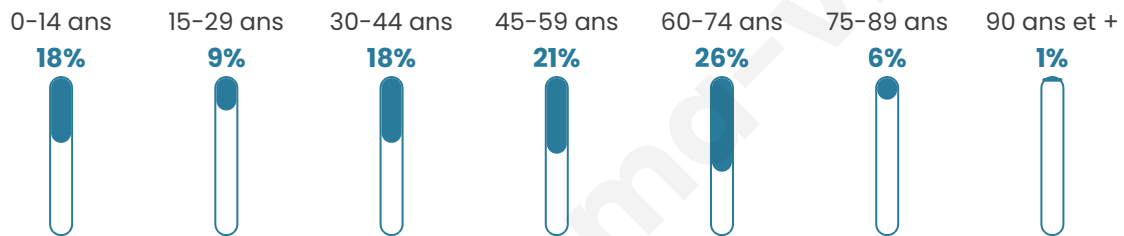

Nombre d'habitants

729

Age moyen

44 ans

Pop active

43.8%

Taux chômage

6.6%

Pop densité

182 h/km²

Revenu moyen

22 790 €/an

Evolution du nombre d'habitants

Sources : Institut national de la statistique et des études économiques (insee) selon Les dernières parutions officielles de 2024 portant sur les années 2020, 2021 et 2022.

Tranche d'âge

Activité professionnelle

Niveau de diplôme

Composition des ménages

Profils électoraux

Premier tour

	Emmanuel MACRON	34.76 %
	Marine LE PEN	19.22 %
	Jean-Luc MÉLENCHON	17.48 %
	Éric ZEMMOUR	7.57 %
	Yannick JADOT	6.21 %
	Nicolas DUPONT- AIGNAN	3.30 %
	Valérie PÉCRESE	3.11 %
	Fabien ROUSSEL	2.52 %
	Jean LASSALLE	2.52 %
	Anne HIDALGO	1.55 %
	Nathalie ARTHAUD	0.97 %
	Philippe POUTOU	0.78 %

638 inscrits

Participation : 83.39%

Votes blancs : 2.44%

Votes nuls : 0.75%

Second tour

	Emmanuel MACRON	63,26 %
	Marine LE PEN	36,74 %

638 inscrits

Participation : 83.86%