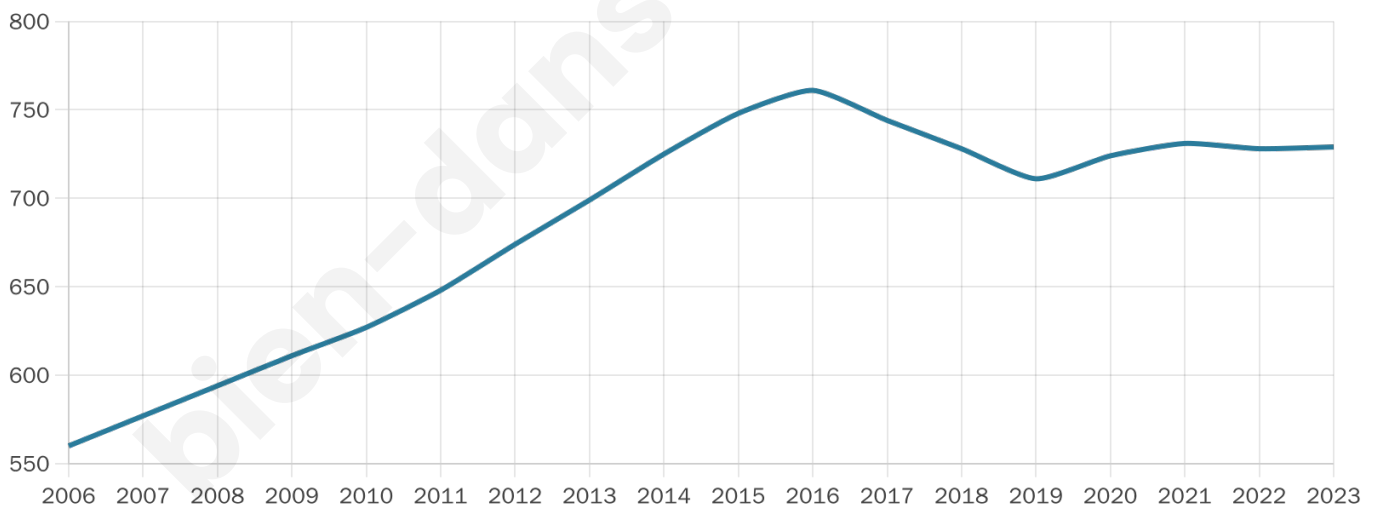

Nombre d'habitants

729

Age moyen

44 ans

Pop active

43.8%

Taux chômage

6.6%

Pop densité

182 h/km²

Revenu moyen

22 790 €/an

Evolution du nombre d'habitants

Sources : Institut national de la statistique et des études économiques (insee) selon Les dernières parutions officielles de 2024 portant sur les années 2020, 2021 et 2022.

Tranche d'âge

Activité professionnelle

Niveau de diplôme

Composition des ménages

Profils électoraux

Premier tour

	Emmanuel MACRON	34.76 %
	Marine LE PEN	19.22 %
	Jean-Luc MÉLENCHON	17.48 %
	Éric ZEMMOUR	7.57 %
	Yannick JADOT	6.21 %
	Nicolas DUPONT- AIGNAN	3.30 %
	Valérie PÉCRESE	3.11 %
	Fabien ROUSSEL	2.52 %
	Jean LASSALLE	2.52 %
	Anne HIDALGO	1.55 %
	Nathalie ARTHAUD	0.97 %
	Philippe POUTOU	0.78 %