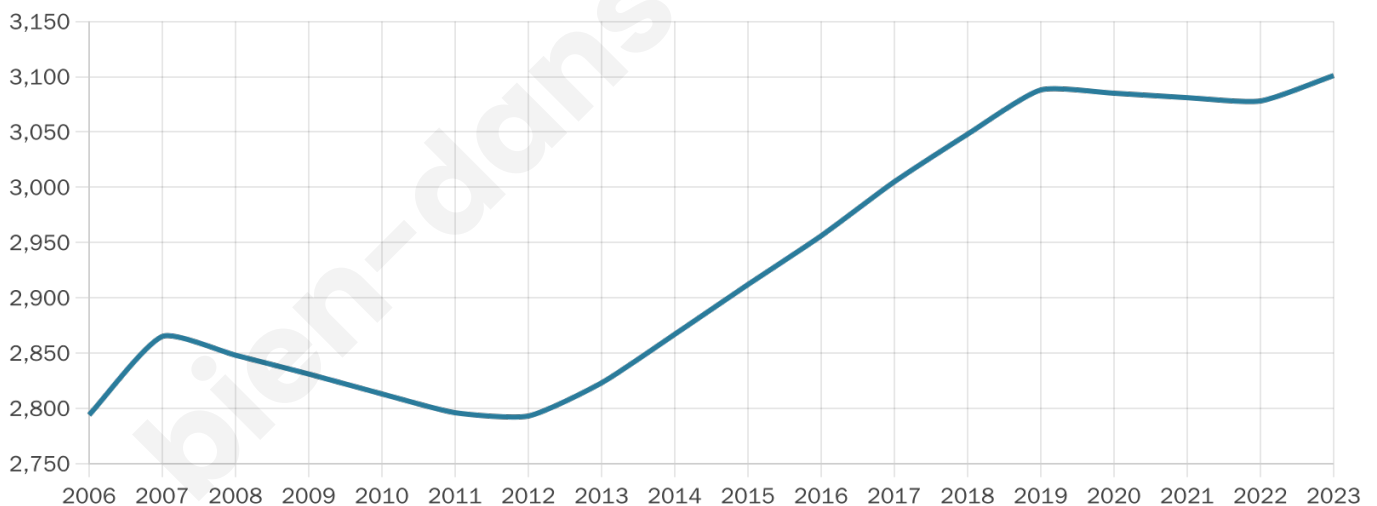

3 101

Age moyen

41 ans

Pop active

47.8%

Taux chômage

4.6%

Pop densité

91 h/km²

Revenu moyen

23 070 €/an

Evolution du nombre d'habitants

Sources : Institut national de la statistique et des études économiques (insee) selon Les dernières parutions officielles de 2024 portant sur les années 2020, 2021 et 2022.