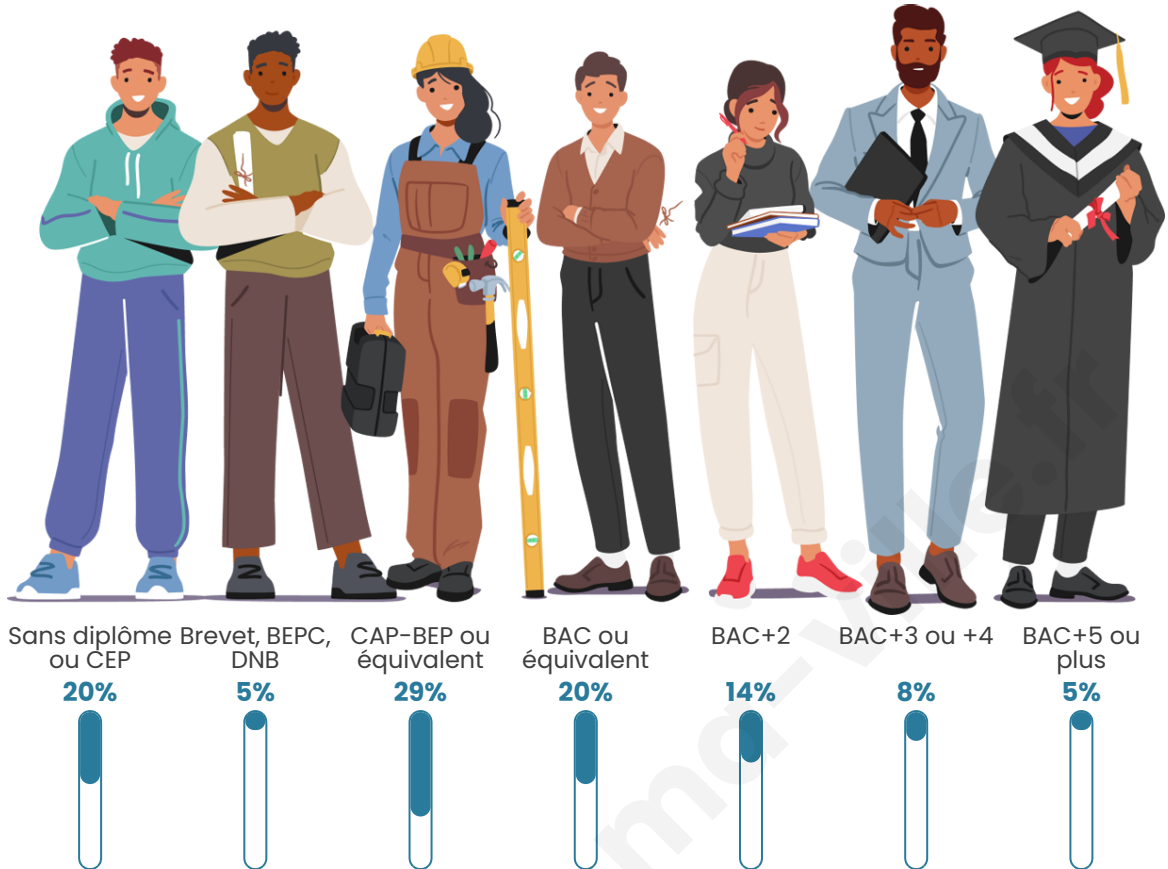

Tranche d'âge

Activité professionnelle

Niveau de diplôme

Composition des ménages

Profils électoraux

Premier tour

	Emmanuel MACRON	39.67 %
	Marine LE PEN	19.47 %
	Jean-Luc MÉLENCHON	14.37 %
	Yannick JADOT	5.38 %
	Éric ZEMMOUR	5.09 %
	Valérie PÉCRESE	4.75 %
	Jean LASSALLE	3.00 %
	Nicolas DUPONT- AIGNAN	2.89 %
	Anne HIDALGO	2.21 %
	Fabien ROUSSEL	1.81 %
	Philippe POUTOU	0.85 %
	Nathalie ARTHAUD	0.51 %