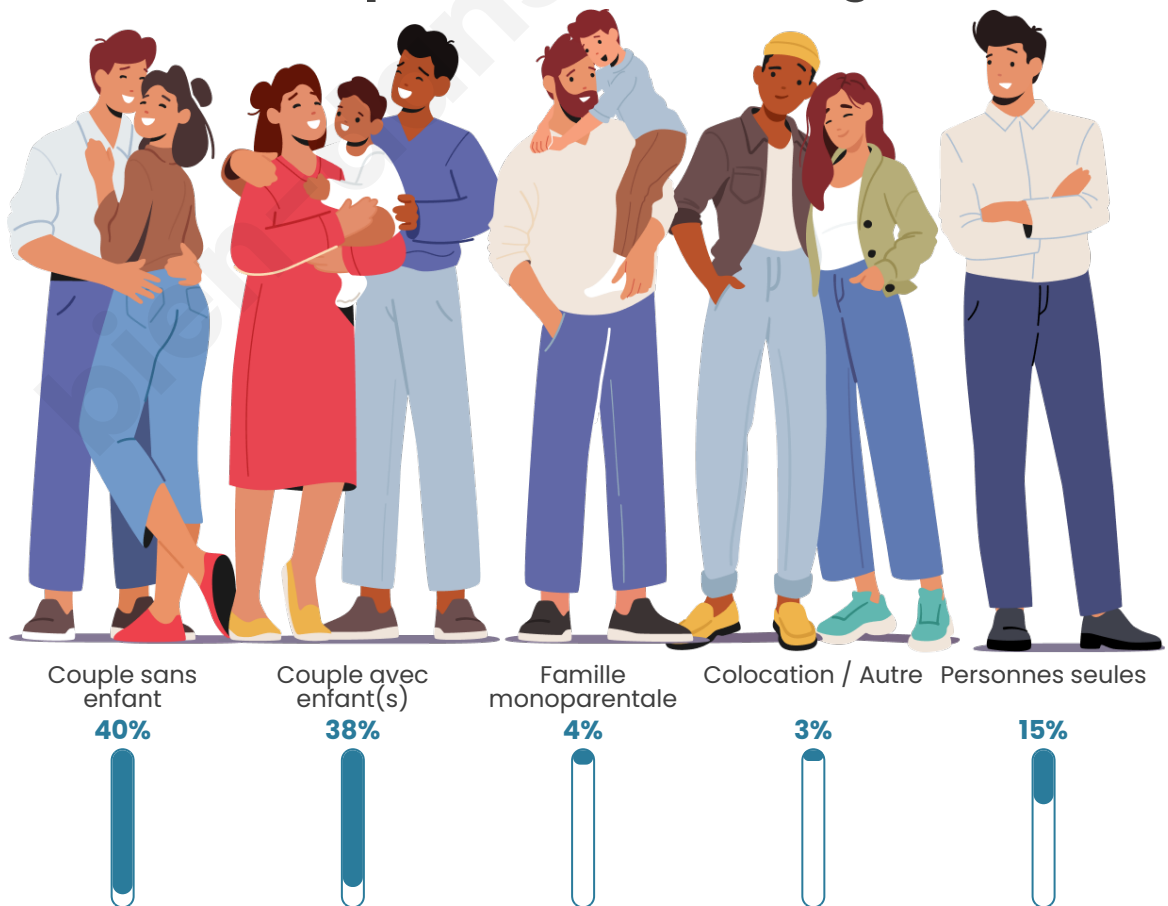

Tranche d'âge

Activité professionnelle

Niveau de diplôme

Composition des ménages

Profils électoraux

Premier tour

	Emmanuel MACRON	39.67 %
	Marine LE PEN	19.47 %
	Jean-Luc MÉLENCHON	14.37 %
	Yannick JADOT	5.38 %
	Éric ZEMMOUR	5.09 %
	Valérie PÉCRESE	4.75 %
	Jean LASSALLE	3.00 %
	Nicolas DUPONT- AIGNAN	2.89 %
	Anne HIDALGO	2.21 %
	Fabien ROUSSEL	1.81 %
	Philippe POUTOU	0.85 %
	Nathalie ARTHAUD	0.51 %