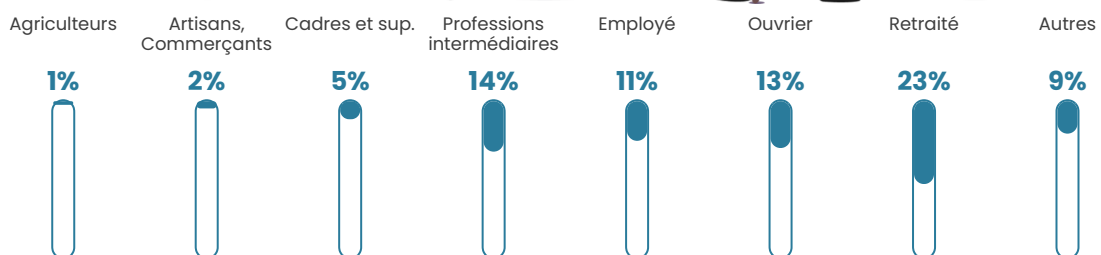

91 h/km²

Revenu moyen

23 070 €/an

Evolution du nombre d'habitants

Sources : Institut national de la statistique et des études économiques (insee) selon Les dernières parutions officielles de 2024 portant sur les années 2020, 2021 et 2022.

Tranche d'âge

Activité professionnelle

Niveau de diplôme

Composition des ménages

Profils électoraux

Premier tour

	Emmanuel MACRON	39.67 %
	Marine LE PEN	19.47 %
	Jean-Luc MÉLENCHON	14.37 %
	Yannick JADOT	5.38 %
	Éric ZEMMOUR	5.09 %
	Valérie PÉCRESE	4.75 %
	Jean LASSALLE	3.00 %
	Nicolas DUPONT- AIGNAN	2.89 %
	Anne HIDALGO	2.21 %
	Fabien ROUSSEL	1.81 %
	Philippe POUTOU	0.85 %
	Nathalie ARTHAUD	0.51 %