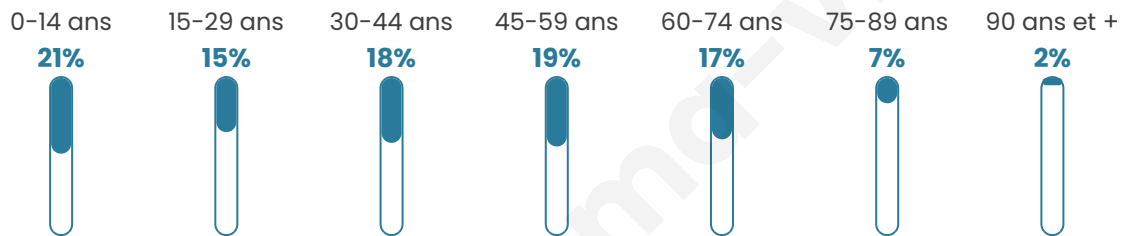

3 101

Age moyen

41 ans

Pop active

47.8%

Taux chômage

4.6%

Pop densité

91 h/km²

Revenu moyen

23 070 €/an

Evolution du nombre d'habitants

Sources : Institut national de la statistique et des études économiques (insee) selon Les dernières parutions officielles de 2024 portant sur les années 2020, 2021 et 2022.

Tranche d'âge

Activité professionnelle

Niveau de diplôme

Composition des ménages

Profils électoraux

Premier tour

	Emmanuel MACRON	39.67 %
	Marine LE PEN	19.47 %
	Jean-Luc MÉLENCHON	14.37 %
	Yannick JADOT	5.38 %
	Éric ZEMMOUR	5.09 %
	Valérie PÉCRESE	4.75 %
	Jean LASSALLE	3.00 %
	Nicolas DUPONT- AIGNAN	2.89 %
	Anne HIDALGO	2.21 %
	Fabien ROUSSEL	1.81 %
	Philippe POUTOU	0.85 %
	Nathalie ARTHAUD	0.51 %