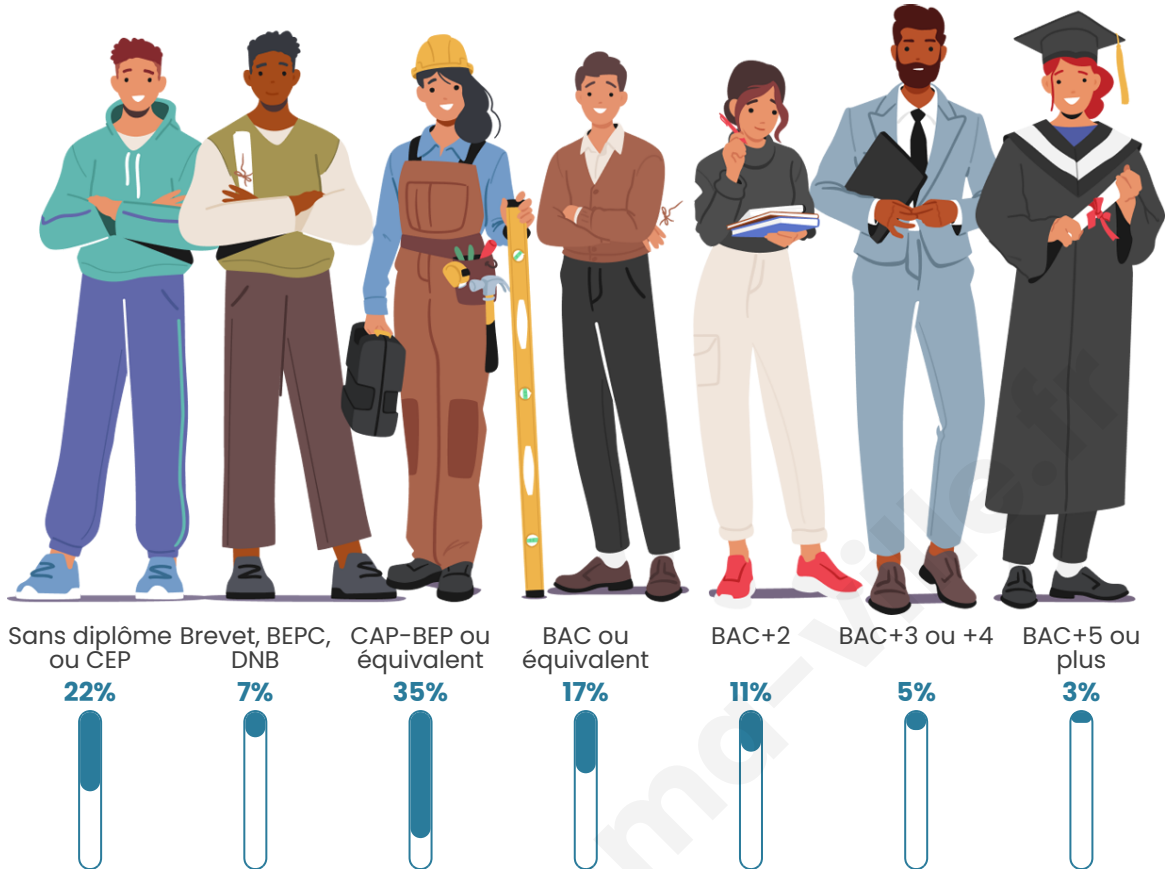

Niveau de diplôme