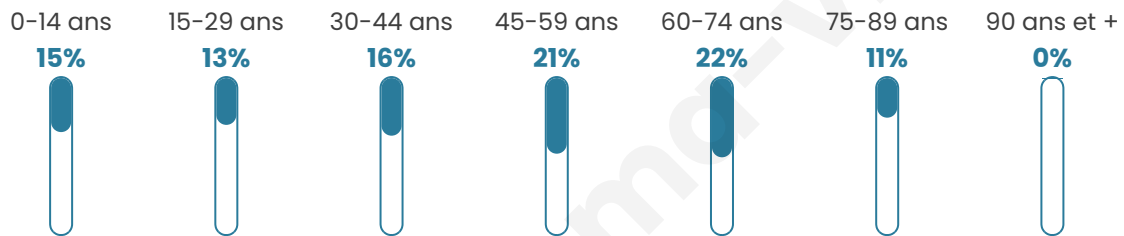

Nombre d'habitants

409

Age moyen

46 ans

Pop active

46.7%

Taux chômage

6.8%

Pop densité

37 h/km²

Revenu moyen

22 500 €/an

Evolution du nombre d'habitants

Sources : Institut national de la statistique et des études économiques (insee) selon Les dernières parutions officielles de 2024 portant sur les années 2020, 2021 et 2022.

Tranche d'âge

Activité professionnelle

Niveau de diplôme

Composition des ménages

Profils électoraux

Premier tour

| | | |
|---|---------------------------|---------|
|  | Emmanuel MACRON | 28.13 % |
|  | Marine LE PEN | 20.31 % |
|  | Jean-Luc MÉLENCHON | 20.31 % |
|  | Fabien ROUSSEL | 6.64 % |
|  | Valérie PÉCRESSÉ | 6.25 % |
|  | Éric ZEMMOUR | 4.69 % |
|  | Jean LASSALLE | 3.91 % |
|  | Nicolas DUPONT- AIGNAN | 3.52 % |
|  | Anne HIDALGO | 2.34 % |
|  | Yannick JADOT | 1.95 % |
|  | Philippe POUTOU | 1.56 % |
|  | Nathalie ARTHAUD | 0.39 % |