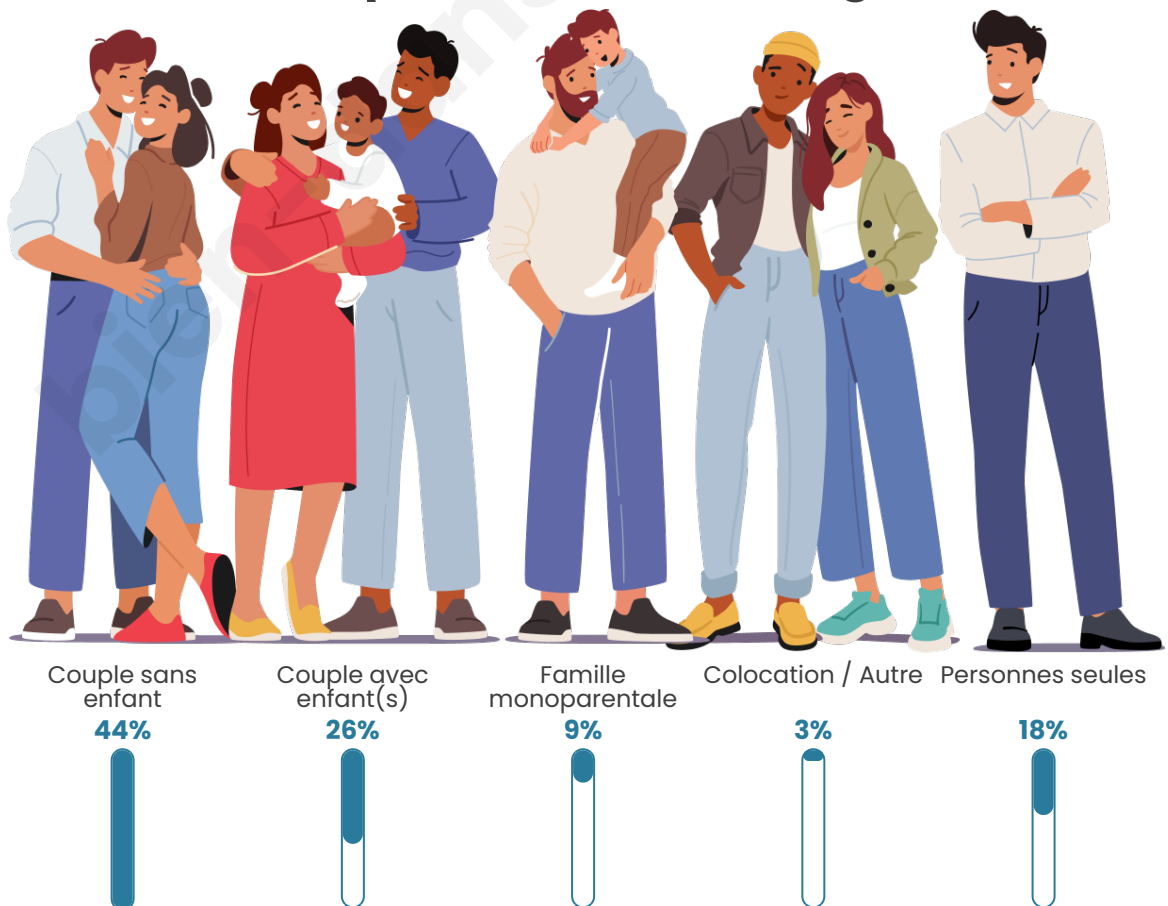

Nombre d'habitants

409

Age moyen

46 ans

Pop active

46.7%

Taux chômage

6.8%

Tranche d'âge

Activité professionnelle

Niveau de diplôme

Composition des ménages

Profils électoraux

Premier tour

| | | |
|---|---------------------------|---------|
|  | Emmanuel MACRON | 28.13 % |
|  | Marine LE PEN | 20.31 % |
|  | Jean-Luc MÉLENCHON | 20.31 % |
|  | Fabien ROUSSEL | 6.64 % |
|  | Valérie PÉCRESSÉ | 6.25 % |
|  | Éric ZEMMOUR | 4.69 % |
|  | Jean LASSALLE | 3.91 % |
|  | Nicolas DUPONT- AIGNAN | 3.52 % |
|  | Anne HIDALGO | 2.34 % |
|  | Yannick JADOT | 1.95 % |
|  | Philippe POUTOU | 1.56 % |
|  | Nathalie ARTHAUD | 0.39 % |

Participation : 81.35%

Votes blancs : 1.50%

Votes nuls : 2.26%

Sécurité

Agressions physiques / sexuelles

0

Cambriolages

0