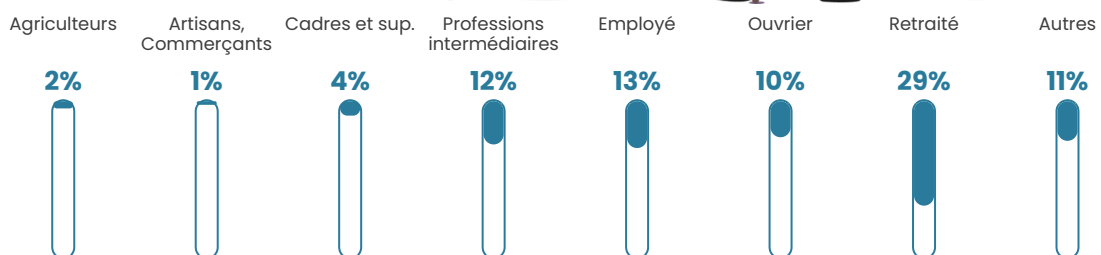

Pop densité

37 h/km²

Revenu moyen

22 500 €/an

Evolution du nombre d'habitants

Sources : Institut national de la statistique et des études économiques (insee) selon Les dernières parutions officielles de 2024 portant sur les années 2020, 2021 et 2022.

Tranche d'âge

Activité professionnelle

Niveau de diplôme

Composition des ménages

Profils électoraux

Premier tour

| | | |
|---|---------------------------|---------|
|  | Emmanuel MACRON | 28.13 % |
|  | Marine LE PEN | 20.31 % |
|  | Jean-Luc MÉLENCHON | 20.31 % |
|  | Fabien ROUSSEL | 6.64 % |
|  | Valérie PÉCRESSÉ | 6.25 % |
|  | Éric ZEMMOUR | 4.69 % |
|  | Jean LASSALLE | 3.91 % |
|  | Nicolas DUPONT- AIGNAN | 3.52 % |
|  | Anne HIDALGO | 2.34 % |
|  | Yannick JADOT | 1.95 % |
|  | Philippe POUTOU | 1.56 % |
|  | Nathalie ARTHAUD | 0.39 % |