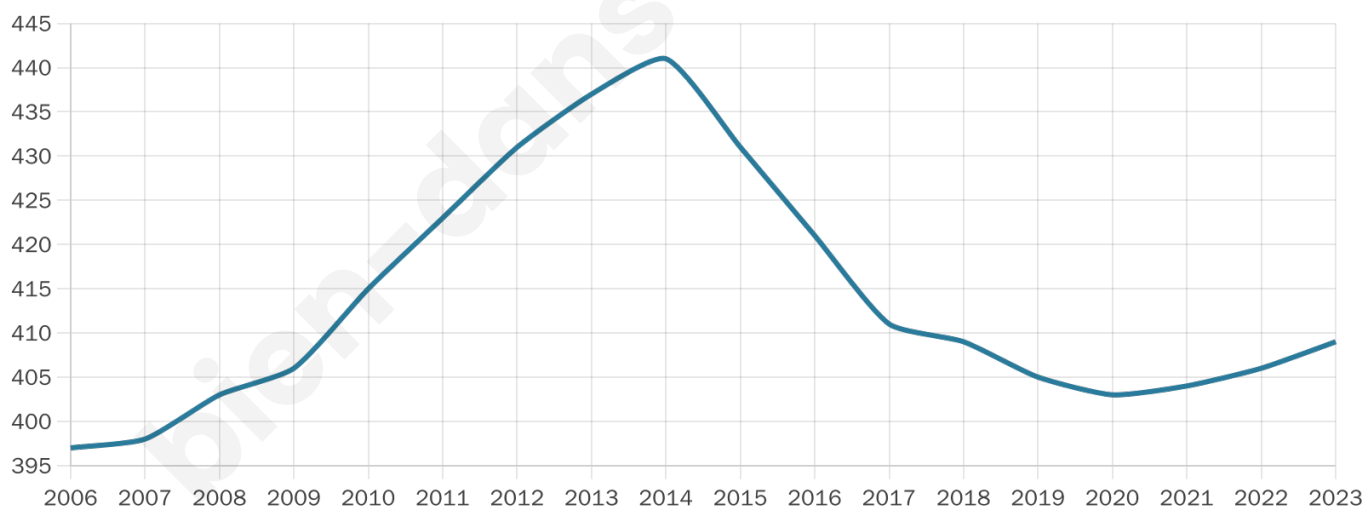

Nombre d'habitants

409

Age moyen

46 ans

Pop active

46.7%

Taux chômage

6.8%

Pop densité

37 h/km²

Revenu moyen

22 500 €/an

Evolution du nombre d'habitants

Sources : Institut national de la statistique et des études économiques (insee) selon Les dernières parutions officielles de 2024 portant sur les années 2020, 2021 et 2022.

Tranche d'âge

Activité professionnelle

Niveau de diplôme

Composition des ménages

Profils électoraux

Premier tour

| | | |
|---|---------------------------|---------|
|  | Emmanuel MACRON | 28.13 % |
|  | Marine LE PEN | 20.31 % |
|  | Jean-Luc MÉLENCHON | 20.31 % |
|  | Fabien ROUSSEL | 6.64 % |
|  | Valérie PÉCRESSÉ | 6.25 % |
|  | Éric ZEMMOUR | 4.69 % |
|  | Jean LASSALLE | 3.91 % |
|  | Nicolas DUPONT- AIGNAN | 3.52 % |
|  | Anne HIDALGO | 2.34 % |
|  | Yannick JADOT | 1.95 % |
|  | Philippe POUTOU | 1.56 % |
|  | Nathalie ARTHAUD | 0.39 % |