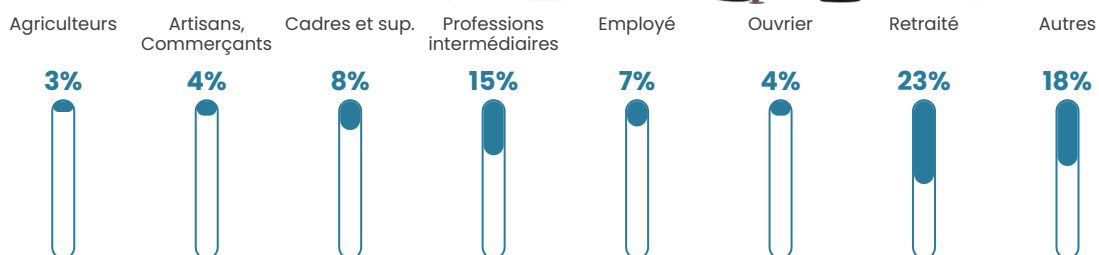

Revenu moyen

21 530 €/an

Evolution du nombre d'habitants

Sources : Institut national de la statistique et des études économiques (insee) selon Les dernières parutions officielles de 2024 portant sur les années 2020, 2021 et 2022.

Tranche d'âge

Activité professionnelle

Niveau de diplôme

Composition des ménages

Profils électoraux

Premier tour

	Emmanuel MACRON	29.54 %
	Jean-Luc MÉLENCHON	21.94 %
	Marine LE PEN	20.68 %
	Yannick JADOT	7.17 %
	Valérie PÉCRESE	5.06 %
	Fabien ROUSSEL	4.64 %
	Jean LASSALLE	2.95 %
	Éric ZEMMOUR	2.53 %
	Nicolas DUPONT-AIGNAN	2.11 %
	Anne HIDALGO	1.69 %
	Philippe POUTOU	1.27 %
	Nathalie ARTHAUD	0.42 %