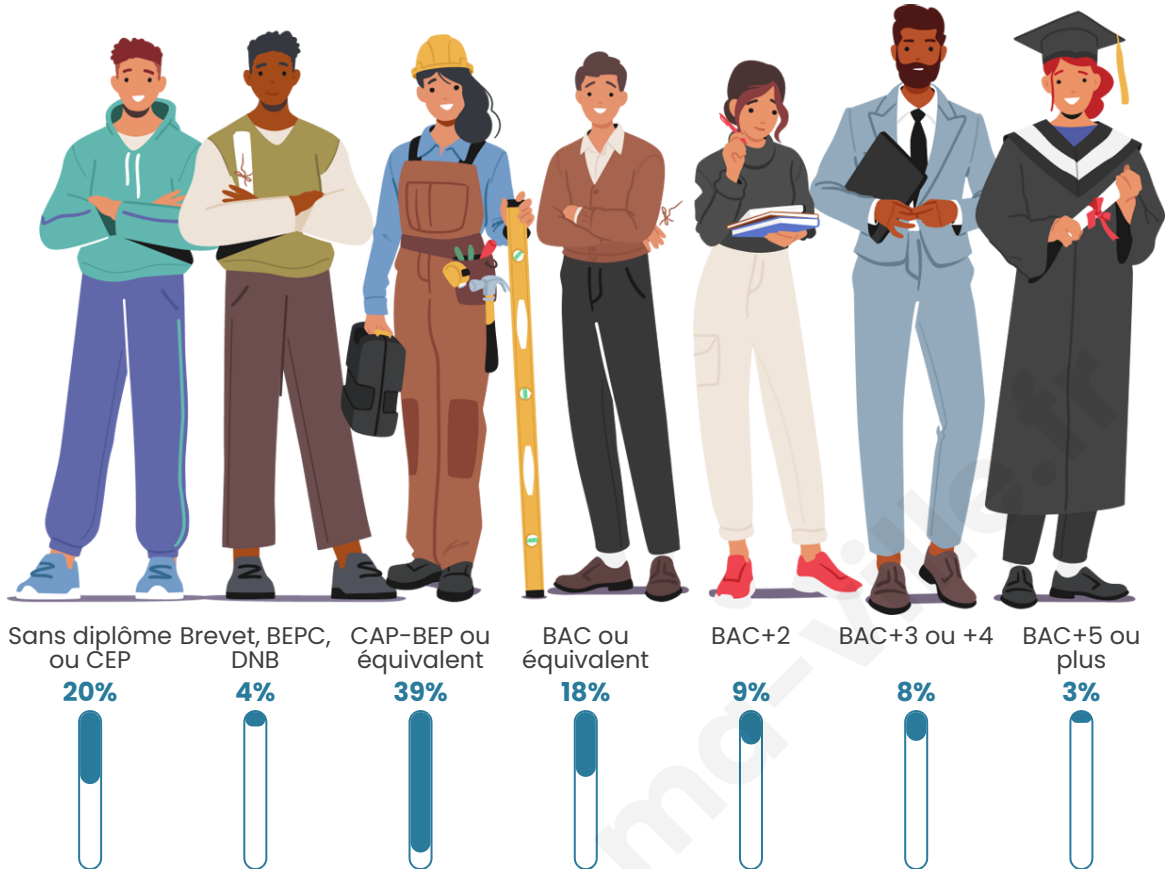

Tranche d'âge

Activité professionnelle

Niveau de diplôme

Composition des ménages

Profils électoraux

Premier tour

	Emmanuel MACRON	29.54 %
	Jean-Luc MÉLENCHON	21.94 %
	Marine LE PEN	20.68 %
	Yannick JADOT	7.17 %
	Valérie PÉCRESE	5.06 %
	Fabien ROUSSEL	4.64 %
	Jean LASSALLE	2.95 %
	Éric ZEMMOUR	2.53 %
	Nicolas DUPONT-AIGNAN	2.11 %
	Anne HIDALGO	1.69 %
	Philippe POUTOU	1.27 %
	Nathalie ARTHAUD	0.42 %