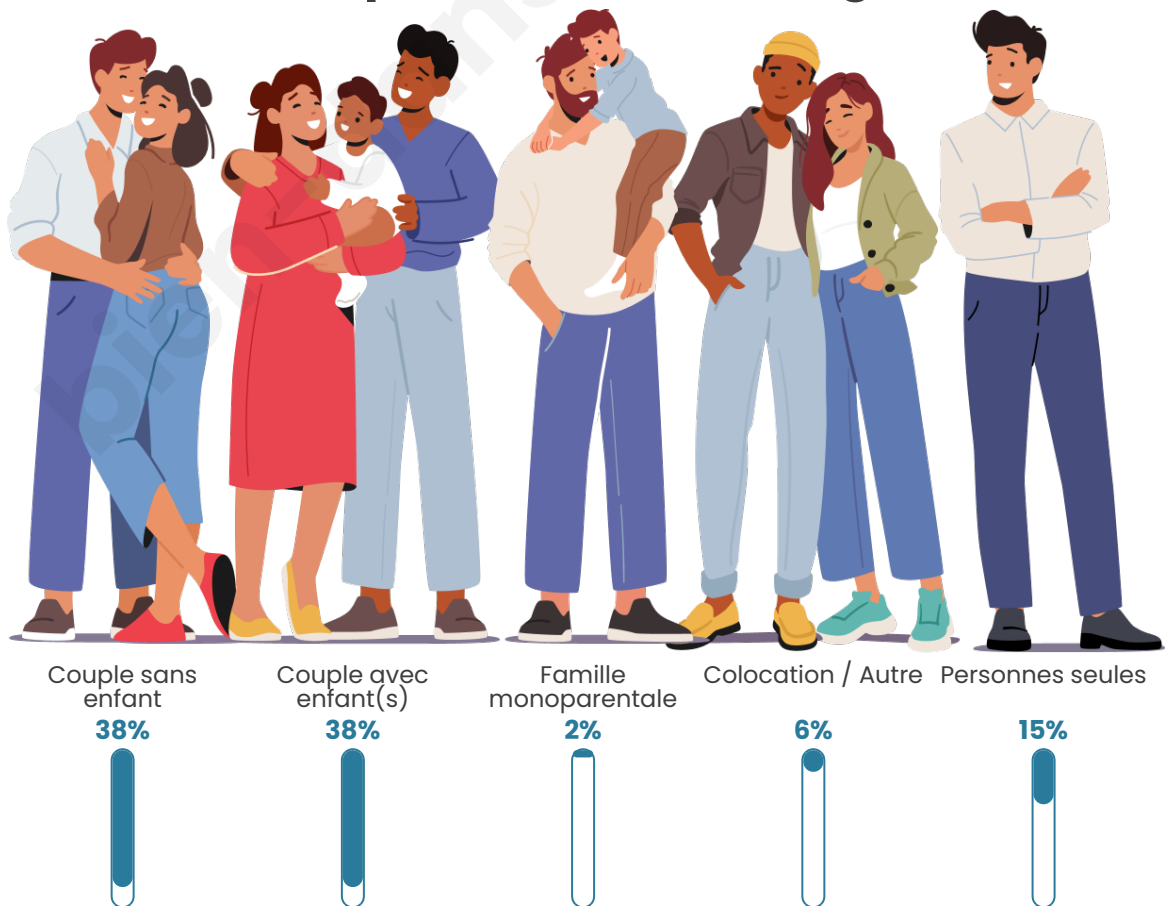

Tranche d'âge

Activité professionnelle

Niveau de diplôme

Composition des ménages

Profils électoraux

Premier tour

	Emmanuel MACRON	29.54 %
	Jean-Luc MÉLENCHON	21.94 %
	Marine LE PEN	20.68 %
	Yannick JADOT	7.17 %
	Valérie PÉCRESE	5.06 %
	Fabien ROUSSEL	4.64 %
	Jean LASSALLE	2.95 %
	Éric ZEMMOUR	2.53 %
	Nicolas DUPONT-AIGNAN	2.11 %
	Anne HIDALGO	1.69 %
	Philippe POUTOU	1.27 %
	Nathalie ARTHAUD	0.42 %