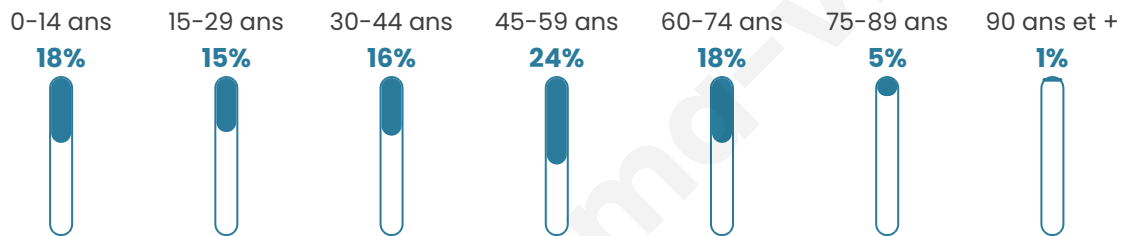

Age moyen

41 ans

Pop active

46.5%

Taux chômage

1.8%

Pop densité

59 h/km²

Revenu moyen

21 530 €/an

Evolution du nombre d'habitants

Sources : Institut national de la statistique et des études économiques (insee) selon Les dernières parutions officielles de 2024 portant sur les années 2020, 2021 et 2022.

Tranche d'âge

Activité professionnelle

Niveau de diplôme

Composition des ménages

Profils électoraux

Premier tour

	Emmanuel MACRON	29.54 %
	Jean-Luc MÉLENCHON	21.94 %
	Marine LE PEN	20.68 %
	Yannick JADOT	7.17 %
	Valérie PÉCRESE	5.06 %
	Fabien ROUSSEL	4.64 %
	Jean LASSALLE	2.95 %
	Éric ZEMMOUR	2.53 %
	Nicolas DUPONT-AIGNAN	2.11 %
	Anne HIDALGO	1.69 %
	Philippe POUTOU	1.27 %
	Nathalie ARTHAUD	0.42 %

289 inscrits

Participation : 83.74%

Votes blancs : 1.65%

Votes nuls : 0.41%

Second tour

	Emmanuel MACRON	63,9 %
	Marine LE PEN	36,1 %

289 inscrits

Participation : 84.43%