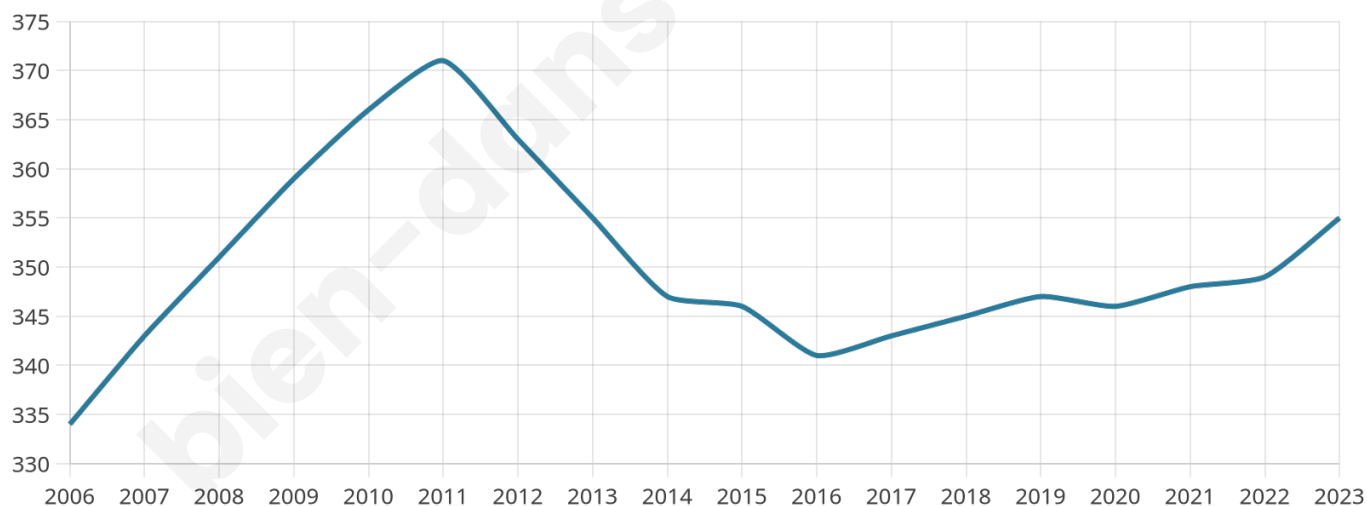

Version web

Ville de Trémeheuc

Présenté par

BIEN dans
ma **VILLE** 

Sommaire

Situation géographique	3
Statistiques sur la population	4
Evolution du nombre d'habitants	4
Tranche d'âge	5
<i>0-14 ans</i>	5
<i>15-29 ans</i>	5
<i>30-44 ans</i>	5
<i>45-59 ans</i>	5
<i>60-74 ans</i>	5
<i>75-89 ans</i>	5
<i>90 ans et +</i>	5
Activité professionnelle	5
<i>Agriculteurs</i>	5
<i>Artisans, Commerçants</i>	5
<i>Cadres et sup.</i>	5
<i>Professions intermédiaires</i>	5
<i>Employé</i>	5
<i>Ouvrier</i>	5
<i>Retraité</i>	5
<i>Autres</i>	5
Niveau de diplôme	6
<i>Sans diplôme ou CEP</i>	6
<i>Brevet, BEPC, DNB</i>	6
<i>CAP-BEP ou équivalent</i>	6
<i>BAC ou équivalent</i>	6
<i>BAC+2</i>	6
<i>BAC+3 ou +4</i>	6
<i>BAC+5 ou plus</i>	6
Composition des ménages	6
<i>Couple sans enfant</i>	6
<i>Couple avec enfant(s)</i>	6
<i>Famille monoparentale</i>	6
<i>Colocation / Autre</i>	6
<i>Personnes seules</i>	6
Profils électoraux	7
<i>Premier tour</i>	7
Sécurité	8
<i>Evolution du nombre d'infractions</i>	8
<i>Pour comparer</i>	9
Services à la population	10
<i>Commerce</i>	10
<i>Éducation</i>	10
<i>Villes autour de Trémeheuc</i>	11

Situation géographique

i Informations clés

- **Région** : Bretagne
- **Département** : Ile-et-Vilaine
- **Code postal** : 35270
- **Superficie** : 6 km²

Statistiques sur la population

Nombre d'habitants

355

Age moyen

41 ans

Pop active

46.5%

Taux chômage

1.8%

Pop densité

59 h/km²

Revenu moyen

21 530 €/an

Evolution du nombre d'habitants

Sources : Institut national de la statistique et des études économiques (insee) selon Les dernières parutions officielles de 2024 portant sur les années 2020, 2021 et 2022.