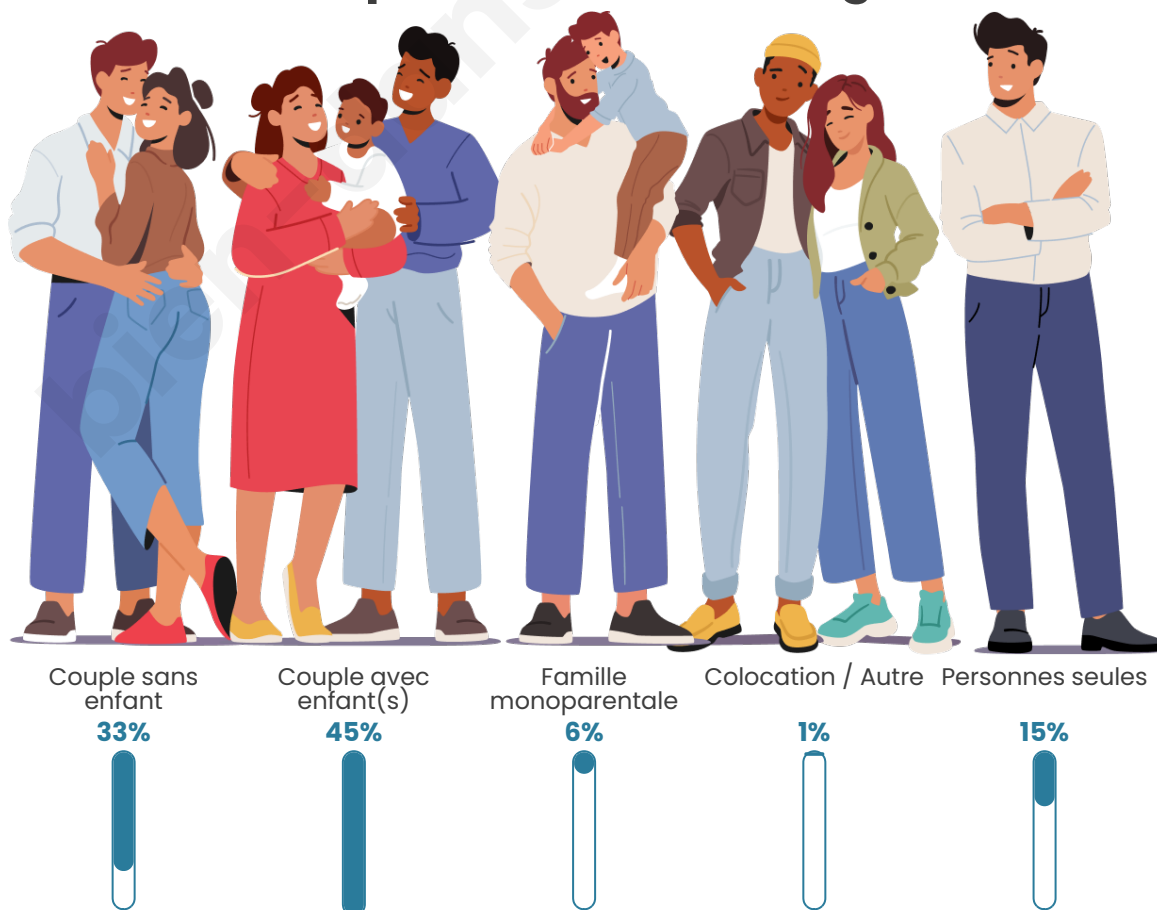

Tranche d'âge

Activité professionnelle

Niveau de diplôme

Composition des ménages

Profils électoraux

Premier tour

	Marine LE PEN	37.17 %
	Emmanuel MACRON	21.96 %
	Jean-Luc MÉLENCHON	11.79 %
	Éric ZEMMOUR	7.83 %
	Valérie PÉCRESSE	7.83 %
	Nicolas DUPONT-AIGNAN	3.60 %
	Yannick JADOT	3.24 %
	Jean LASSALLE	3.06 %
	Fabien ROUSSEL	1.71 %
	Philippe POUTOU	0.90 %
	Anne HIDALGO	0.72 %
	Nathalie ARTHAUD	0.18 %