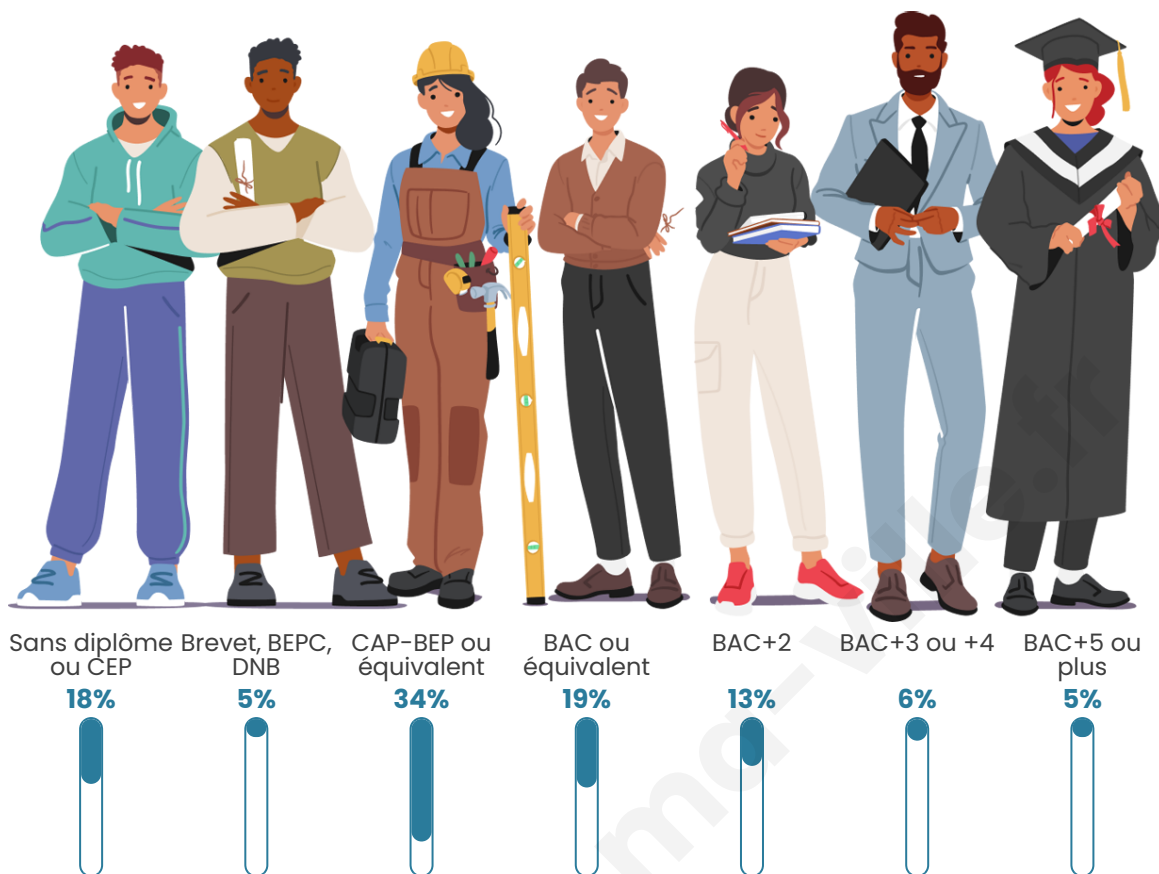

2 206

Age moyen

37 ans

Pop active

54.8%

Taux chômage

7.4%

Pop densité

Tranche d'âge

Activité professionnelle

Niveau de diplôme

Composition des ménages

Profils électoraux

Premier tour

	Marine LE PEN	37.17 %
	Emmanuel MACRON	21.96 %
	Jean-Luc MÉLENCHON	11.79 %
	Éric ZEMMOUR	7.83 %
	Valérie PÉCRESSE	7.83 %
	Nicolas DUPONT-AIGNAN	3.60 %
	Yannick JADOT	3.24 %
	Jean LASSALLE	3.06 %
	Fabien ROUSSEL	1.71 %
	Philippe POUTOU	0.90 %
	Anne HIDALGO	0.72 %
	Nathalie ARTHAUD	0.18 %