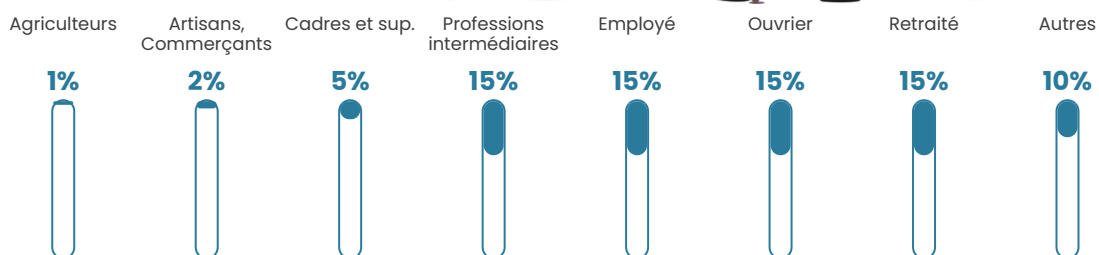

35 h/km²

Revenu moyen

24 660 €/an

Evolution du nombre d'habitants

Sources : Institut national de la statistique et des études économiques (insee) selon Les dernières parutions officielles de 2024 portant sur les années 2020, 2021 et 2022.

Tranche d'âge

Activité professionnelle

Niveau de diplôme

Composition des ménages

Profils électoraux

Premier tour

	Marine LE PEN	37.17 %
	Emmanuel MACRON	21.96 %
	Jean-Luc MÉLENCHON	11.79 %
	Éric ZEMMOUR	7.83 %
	Valérie PÉCRESSE	7.83 %
	Nicolas DUPONT-AIGNAN	3.60 %
	Yannick JADOT	3.24 %
	Jean LASSALLE	3.06 %
	Fabien ROUSSEL	1.71 %
	Philippe POUTOU	0.90 %
	Anne HIDALGO	0.72 %
	Nathalie ARTHAUD	0.18 %