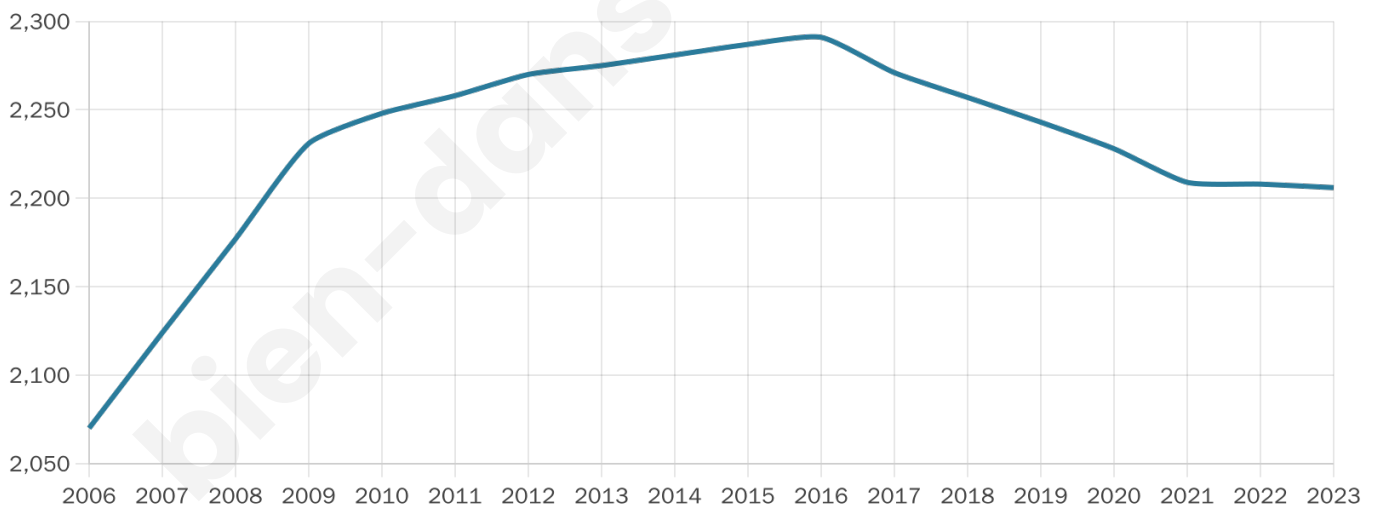

Version web

Ville de Tremblay-les-Villages

Présenté par

BIEN dans ma **VILLE** 

Sommaire

Situation géographique	3
Statistiques sur la population	4
Evolution du nombre d'habitants	4
Tranche d'âge	5
0-14 ans	5
15-29 ans	5
30-44 ans	5
45-59 ans	5
60-74 ans	5
75-89 ans	5
90 ans et +	5
Activité professionnelle	5
Agriculteurs	5
Artisans, Commerçants	5
Cadres et sup.	5
Professions intermédiaires	5
Employé	5
Ouvrier	5
Retraité	5
Autres	5
Niveau de diplôme	6
Sans diplôme ou CEP	6
Brevet, BEPC, DNB	6
CAP-BEP ou équivalent	6
BAC ou équivalent	6
BAC+2	6
BAC+3 ou +4	6
BAC+5 ou plus	6
Composition des ménages	6
Couple sans enfant	6
Couple avec enfant(s)	6
Famille monoparentale	6
Colocation / Autre	6
Personnes seules	6
Profil électoraux	7
Premier tour	7
Sécurité	8
Evolution du nombre d'infractions	8
Pour comparer	9
Services à la population	10
Commerce	10
Éducation	10
Villes autour de Tremblay-les-Villages	11
Avis sur la ville de Tremblay-les-Villages	12
Moyenne par critère	12
Villes autour de Tremblay-les-Villages	12
Répartition des avis par note	12
Répartition des avis par note	12

2 206

Age moyen

37 ans

Pop active

54.8%

Taux chômage

7.4%

Pop densité

35 h/km²

Revenu moyen

24 660 €/an

Evolution du nombre d'habitants

Sources : Institut national de la statistique et des études économiques (insee) selon Les dernières parutions officielles de 2024 portant sur les années 2020, 2021 et 2022.