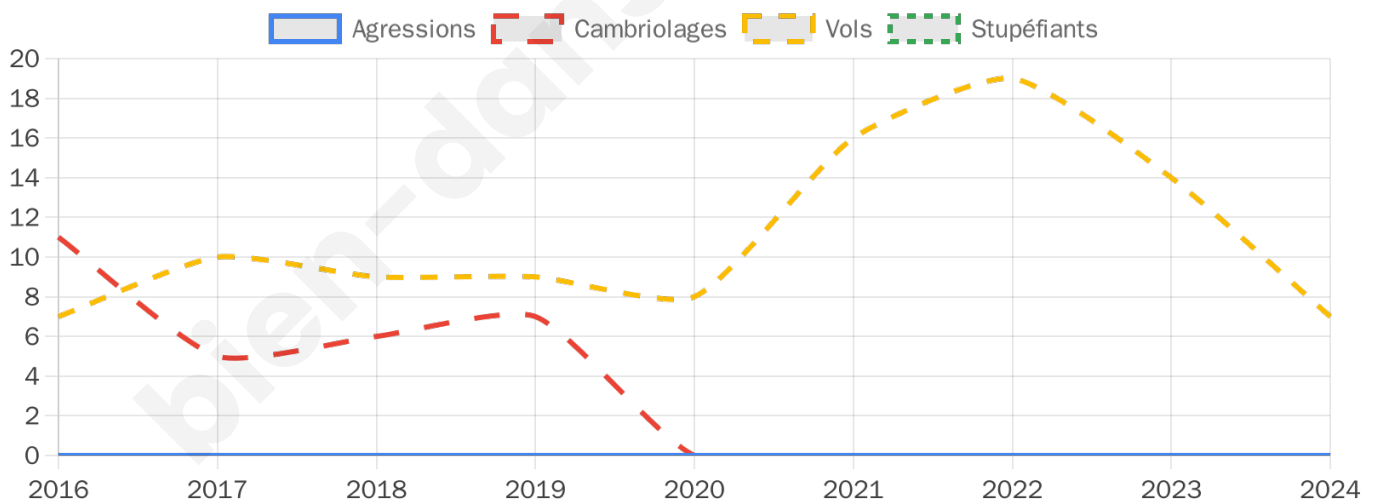

Sécurité

Agressions physiques / sexuelles

0

Cambriolages

0

Vols / dégradations

7

Stupéfiants

0

Evolution du nombre d'infractions