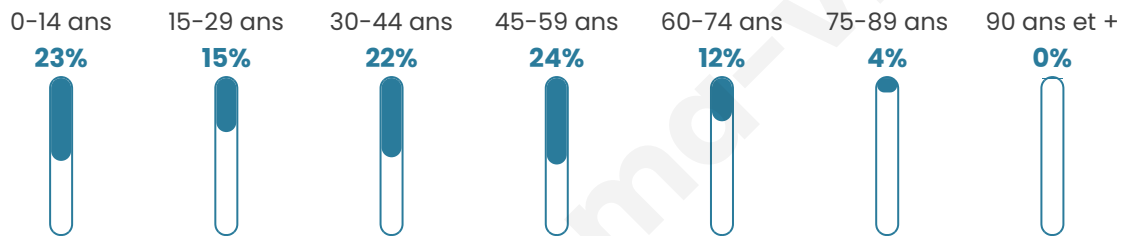

2 206

Age moyen

37 ans

Pop active

54.8%

Taux chômage

7.4%

Pop densité

35 h/km²

Revenu moyen

24 660 €/an

Evolution du nombre d'habitants

Sources : Institut national de la statistique et des études économiques (insee) selon Les dernières parutions officielles de 2024 portant sur les années 2020, 2021 et 2022.

Tranche d'âge

Activité professionnelle

Niveau de diplôme

Composition des ménages

Profils électoraux

Premier tour

	Marine LE PEN	37.17 %
	Emmanuel MACRON	21.96 %
	Jean-Luc MÉLENCHON	11.79 %
	Éric ZEMMOUR	7.83 %
	Valérie PÉCRESSE	7.83 %
	Nicolas DUPONT-AIGNAN	3.60 %
	Yannick JADOT	3.24 %
	Jean LASSALLE	3.06 %
	Fabien ROUSSEL	1.71 %
	Philippe POUTOU	0.90 %
	Anne HIDALGO	0.72 %
	Nathalie ARTHAUD	0.18 %