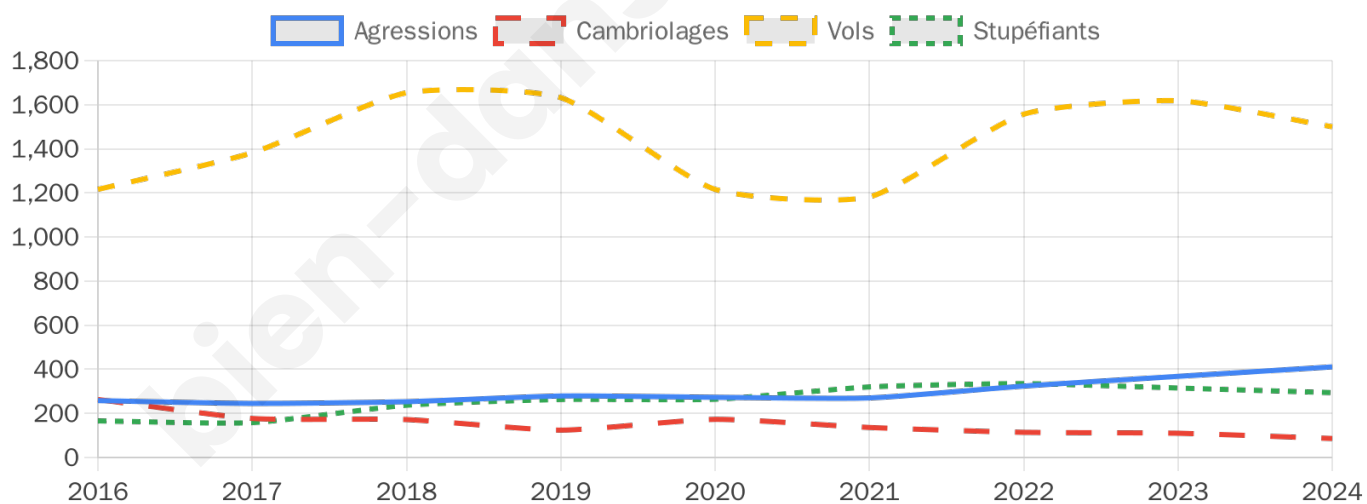

20 746 inscrits

Participation : 69.05%

Votes blancs : 1.49%

Votes nuls : 0.60%

Second tour

	Emmanuel MACRON	65,85 %
	Marine LE PEN	34,15 %

20 758 inscrits

Participation : 58.79%

Votes blancs : 7.74%

Votes nuls : 2.43%

Sécurité

Agressions physiques / sexuelles

411

Cambriolages

86

Vols / dégradations

1 500

Stupéfiants

294

Evolution du nombre d'infractions

Pour comparer

(en proportion du nombre d'habitants)

Sources : Bases statistiques communale, départementale et régionale de la délinquance enregistrée par la police et la gendarmerie nationales selon les dernières parutions officielles de 2025 portant sur l'année 2024 ([data.gouv](https://data.gouv.fr)).