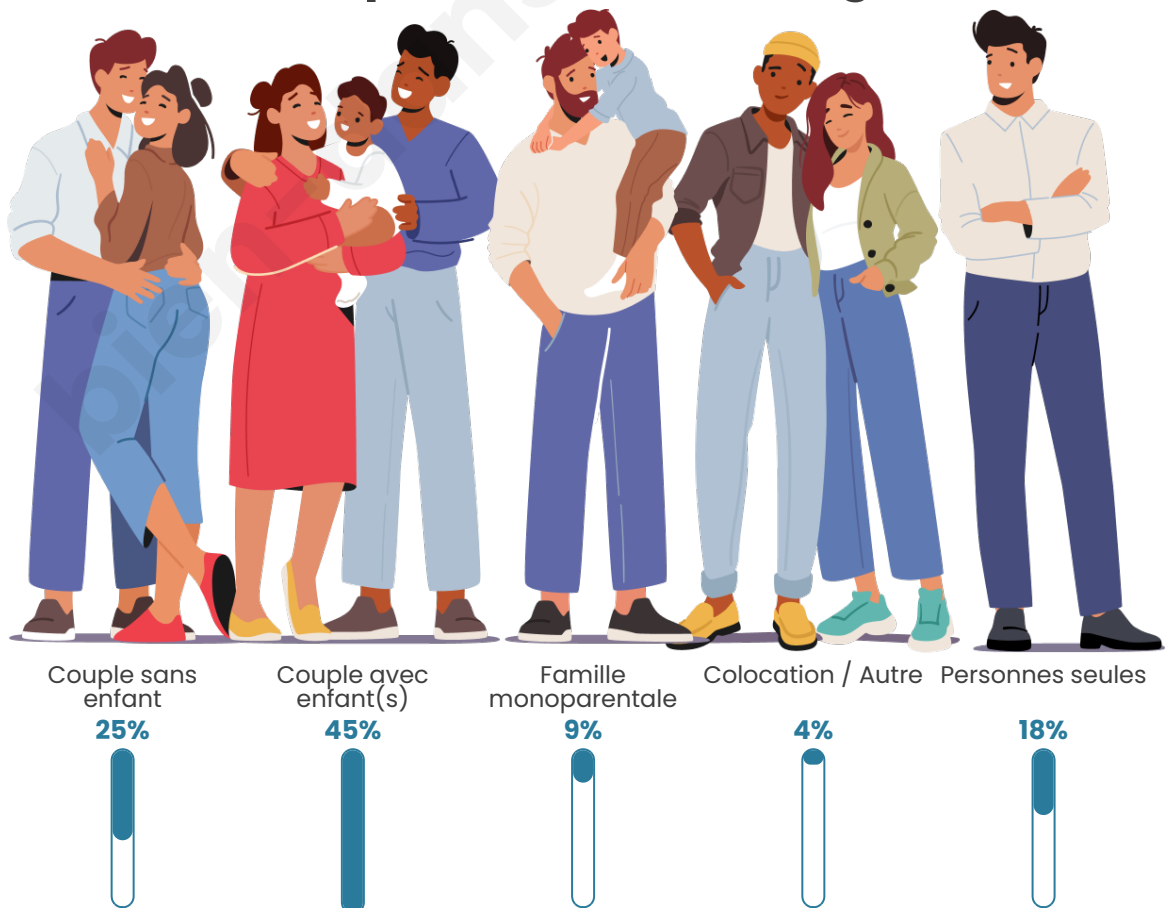

Tranche d'âge

Activité professionnelle

Niveau de diplôme

Composition des ménages

Profils électoraux

Premier tour

	Jean-Luc MÉLENCHON	49.48 %
	Emmanuel MACRON	17.10 %
	Marine LE PEN	16.18 %
	Éric ZEMMOUR	4.60 %
	Fabien ROUSSEL	3.21 %
	Valérie PÉCRESSE	2.67 %
	Yannick JADOT	2.07 %
	Jean LASSALLE	1.68 %
	Nicolas DUPONT-AIGNAN	1.33 %
	Anne HIDALGO	0.70 %
	Philippe POUTOU	0.58 %
	Nathalie ARTHAUD	0.40 %