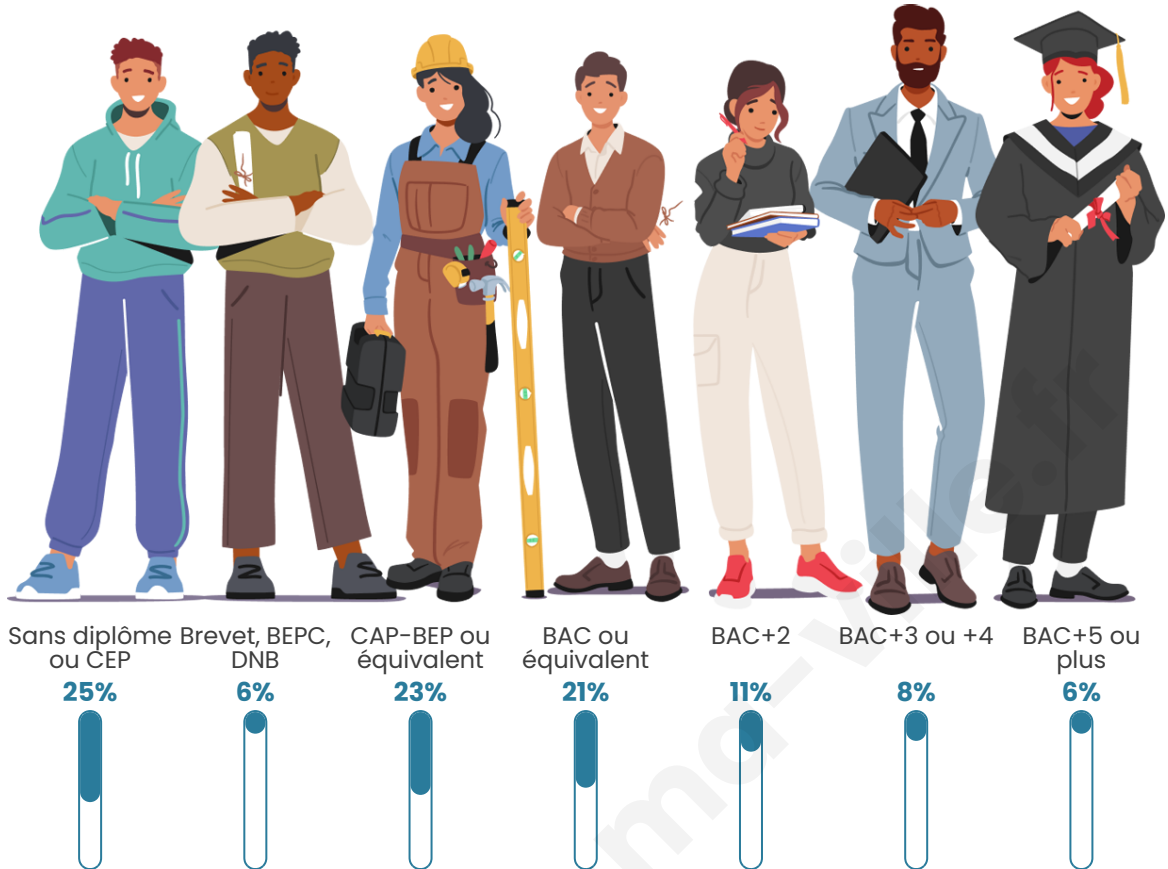

Statistiques sur la population

Nombre d'habitants

38 348

Age moyen

37 ans

Pop active

46.9%

Taux chômage

Tranche d'âge

Activité professionnelle

Niveau de diplôme

Composition des ménages

Profils électoraux

Premier tour

	Jean-Luc MÉLENCHON	49.48 %
	Emmanuel MACRON	17.10 %
	Marine LE PEN	16.18 %
	Éric ZEMMOUR	4.60 %
	Fabien ROUSSEL	3.21 %
	Valérie PÉCRESSE	2.67 %
	Yannick JADOT	2.07 %
	Jean LASSALLE	1.68 %
	Nicolas DUPONT-AIGNAN	1.33 %
	Anne HIDALGO	0.70 %
	Philippe POUTOU	0.58 %
	Nathalie ARTHAUD	0.40 %