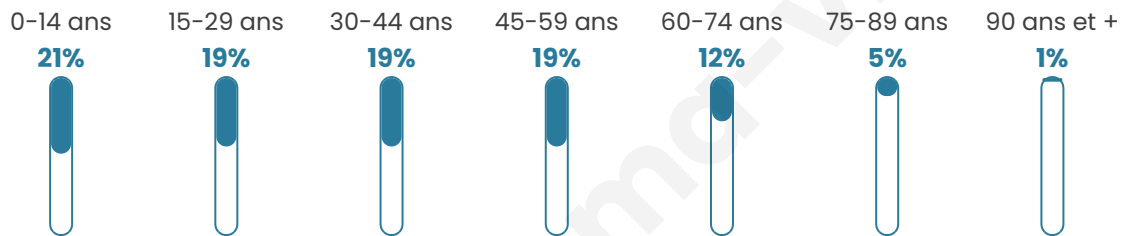

Statistiques sur la population

Nombre d'habitants

38 348

Age moyen

37 ans

Pop active

46.9%

Taux chômage

10.7%

Pop densité

1 743 h/km²

Revenu moyen

21 420 €/an

Evolution du nombre d'habitants

Sources : Institut national de la statistique et des études économiques (insee) selon Les dernières parutions officielles de 2024 portant sur les années 2020, 2021 et 2022.

Tranche d'âge

Activité professionnelle

Niveau de diplôme

Composition des ménages

Profils électoraux

Premier tour

	Jean-Luc MÉLENCHON	49.48 %
	Emmanuel MACRON	17.10 %
	Marine LE PEN	16.18 %
	Éric ZEMMOUR	4.60 %
	Fabien ROUSSEL	3.21 %
	Valérie PÉCRESSE	2.67 %
	Yannick JADOT	2.07 %
	Jean LASSALLE	1.68 %
	Nicolas DUPONT-AIGNAN	1.33 %
	Anne HIDALGO	0.70 %
	Philippe POUTOU	0.58 %
	Nathalie ARTHAUD	0.40 %