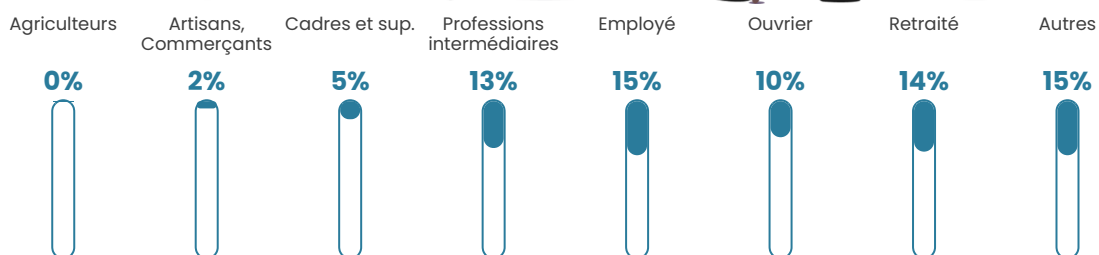

10.7%

Pop densité

1 743 h/km²

Revenu moyen

21 420 €/an

Evolution du nombre d'habitants

Sources : Institut national de la statistique et des études économiques (insee) selon Les dernières parutions officielles de 2024 portant sur les années 2020, 2021 et 2022.

Tranche d'âge

Activité professionnelle

Niveau de diplôme

Composition des ménages

Profils électoraux

Premier tour

	Jean-Luc MÉLENCHON	49.48 %
	Emmanuel MACRON	17.10 %
	Marine LE PEN	16.18 %
	Éric ZEMMOUR	4.60 %
	Fabien ROUSSEL	3.21 %
	Valérie PÉCRESSE	2.67 %
	Yannick JADOT	2.07 %
	Jean LASSALLE	1.68 %
	Nicolas DUPONT-AIGNAN	1.33 %
	Anne HIDALGO	0.70 %
	Philippe POUTOU	0.58 %
	Nathalie ARTHAUD	0.40 %