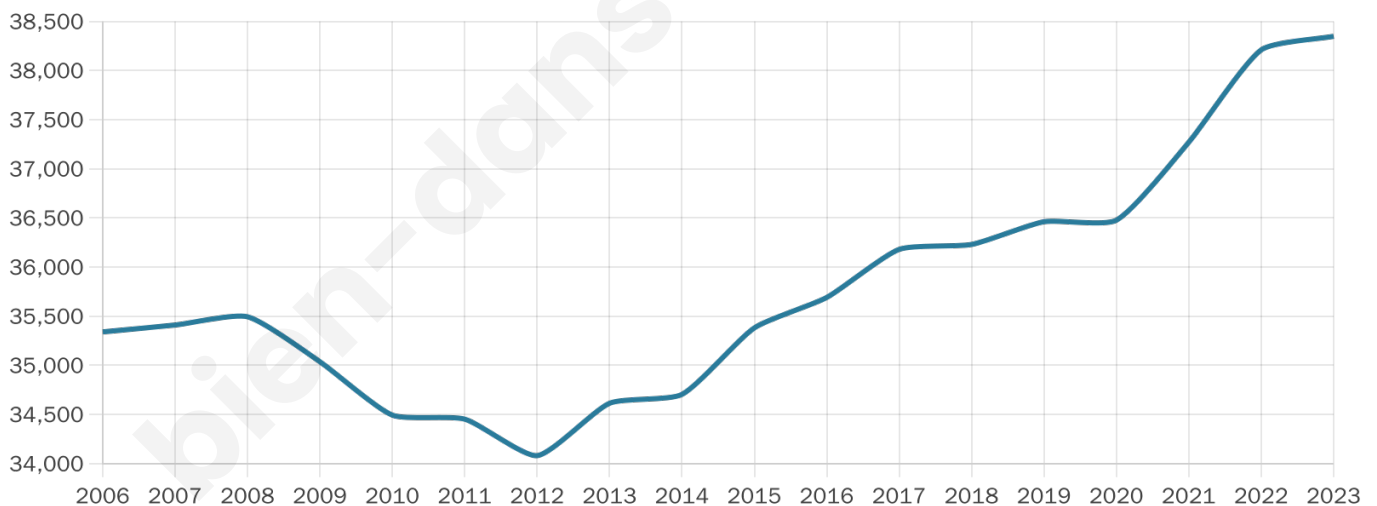

Statistiques sur la population

Nombre d'habitants

38 348

Age moyen

37 ans

Pop active

46.9%

Taux chômage

10.7%

Pop densité

1 743 h/km²

Revenu moyen

21 420 €/an

Evolution du nombre d'habitants

Sources : Institut national de la statistique et des études économiques (insee) selon Les dernières parutions officielles de 2024 portant sur les années 2020, 2021 et 2022.

Tranche d'âge

Activité professionnelle

Niveau de diplôme

Composition des ménages

Profils électoraux

Premier tour

	Jean-Luc MÉLENCHON	49.48 %
	Emmanuel MACRON	17.10 %
	Marine LE PEN	16.18 %
	Éric ZEMMOUR	4.60 %
	Fabien ROUSSEL	3.21 %
	Valérie PÉCRESSE	2.67 %
	Yannick JADOT	2.07 %
	Jean LASSALLE	1.68 %
	Nicolas DUPONT-AIGNAN	1.33 %
	Anne HIDALGO	0.70 %
	Philippe POUTOU	0.58 %
	Nathalie ARTHAUD	0.40 %