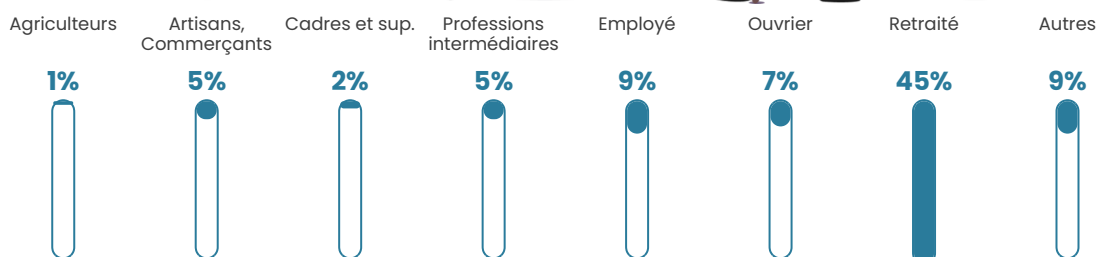

67 h/km²

Revenu moyen

23 170 €/an

Evolution du nombre d'habitants

Sources : Institut national de la statistique et des études économiques (insee) selon Les dernières parutions officielles de 2024 portant sur les années 2020, 2021 et 2022.

Tranche d'âge

Activité professionnelle

Niveau de diplôme

Composition des ménages

Profils électoraux

Premier tour

	Emmanuel MACRON	30.24 %
	Marine LE PEN	26.33 %
	Jean-Luc MÉLENCHON	13.46 %
	Éric ZEMMOUR	9.11 %
	Valérie PÉCRESE	6.39 %
	Jean LASSALLE	3.91 %
	Yannick JADOT	3.55 %
	Nicolas DUPONT- AIGNAN	2.75 %
	Fabien ROUSSEL	2.17 %
	Anne HIDALGO	1.10 %
	Nathalie ARTHAUD	0.58 %
	Philippe POUTOU	0.40 %