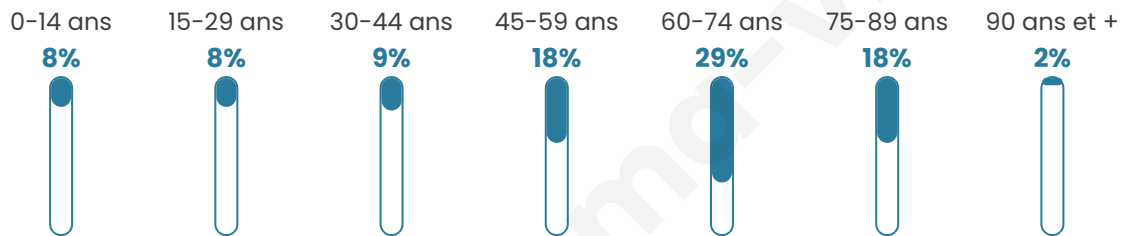

4 650

Age moyen

55 ans

Pop active

30.6%

Taux chômage

9.9%

Pop densité

67 h/km²

Revenu moyen

23 170 €/an

Evolution du nombre d'habitants

Sources : Institut national de la statistique et des études économiques (insee) selon Les dernières parutions officielles de 2024 portant sur les années 2020, 2021 et 2022.

Tranche d'âge

Activité professionnelle

Niveau de diplôme

Composition des ménages

Profils électoraux

Premier tour

	Emmanuel MACRON	30.24 %
	Marine LE PEN	26.33 %
	Jean-Luc MÉLENCHON	13.46 %
	Éric ZEMMOUR	9.11 %
	Valérie PÉCRESE	6.39 %
	Jean LASSALLE	3.91 %
	Yannick JADOT	3.55 %
	Nicolas DUPONT- AIGNAN	2.75 %
	Fabien ROUSSEL	2.17 %
	Anne HIDALGO	1.10 %
	Nathalie ARTHAUD	0.58 %
	Philippe POUTOU	0.40 %