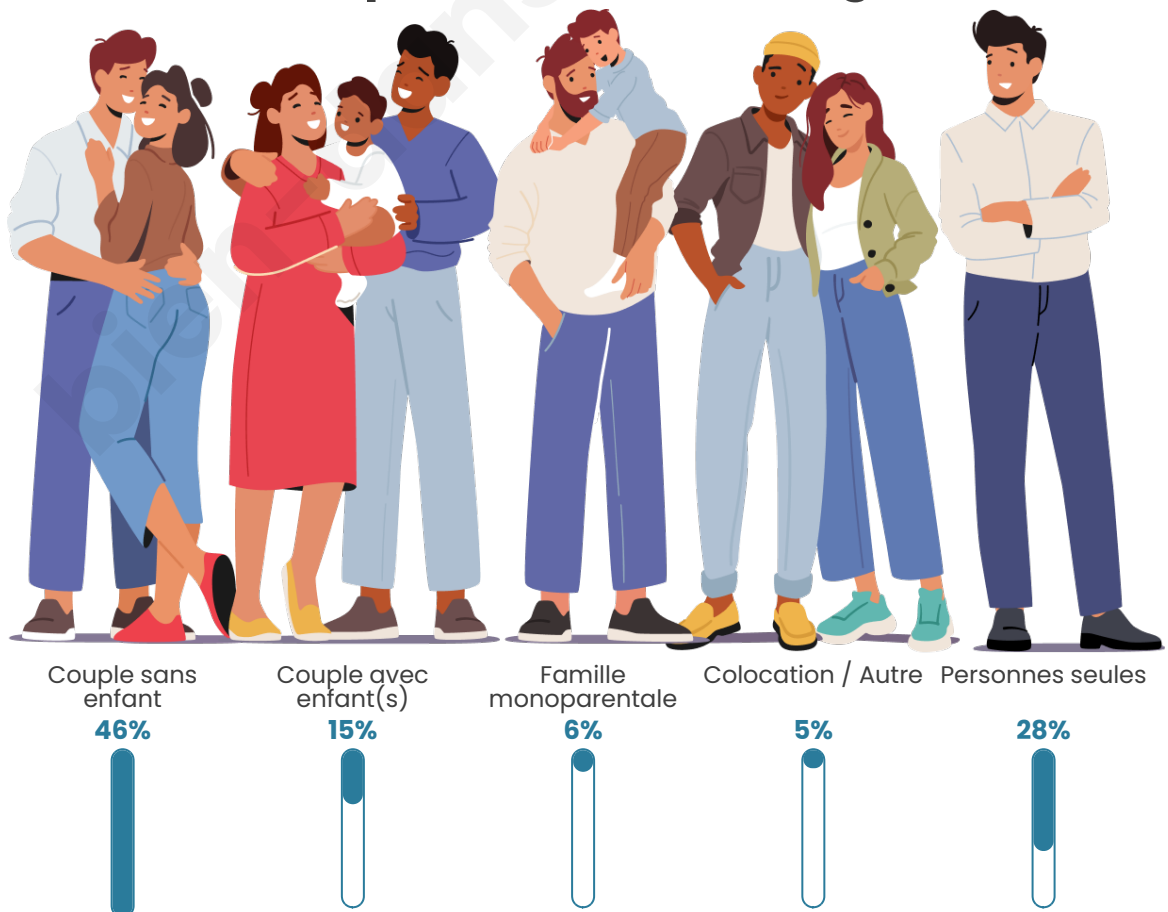

Tranche d'âge

Activité professionnelle

Niveau de diplôme

Composition des ménages

Profils électoraux

Premier tour

	Emmanuel MACRON	30.24 %
	Marine LE PEN	26.33 %
	Jean-Luc MÉLENCHON	13.46 %
	Éric ZEMMOUR	9.11 %
	Valérie PÉCRESE	6.39 %
	Jean LASSALLE	3.91 %
	Yannick JADOT	3.55 %
	Nicolas DUPONT- AIGNAN	2.75 %
	Fabien ROUSSEL	2.17 %
	Anne HIDALGO	1.10 %
	Nathalie ARTHAUD	0.58 %
	Philippe POUTOU	0.40 %