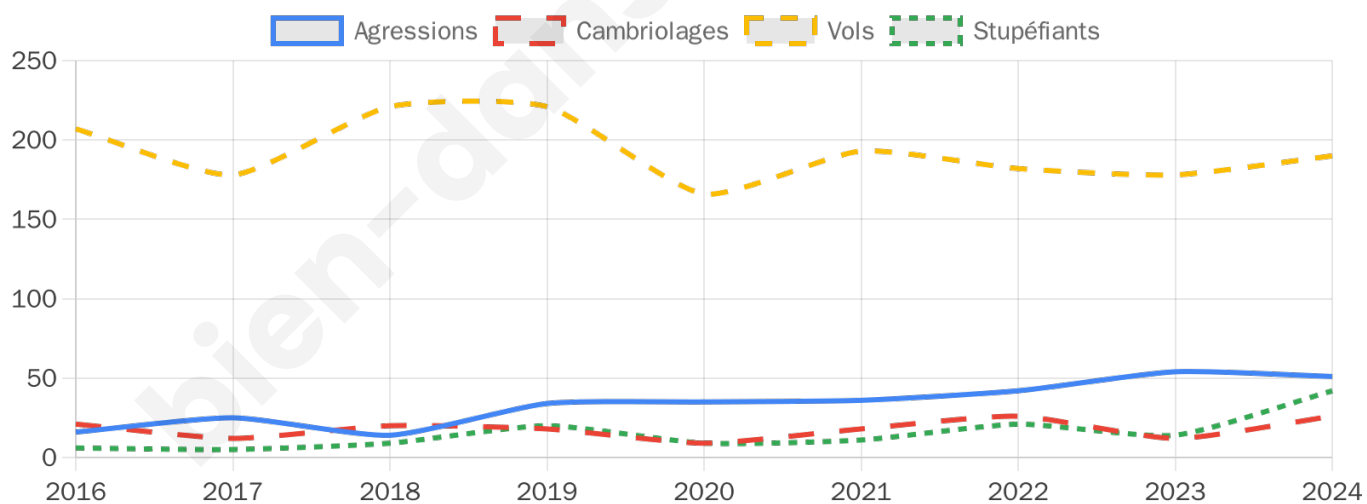

Sécurité

Agressions physiques / sexuelles

51

Cambriolages

26

Vols / dégradations

190

Stupéfiants

42

Evolution du nombre d'infractions