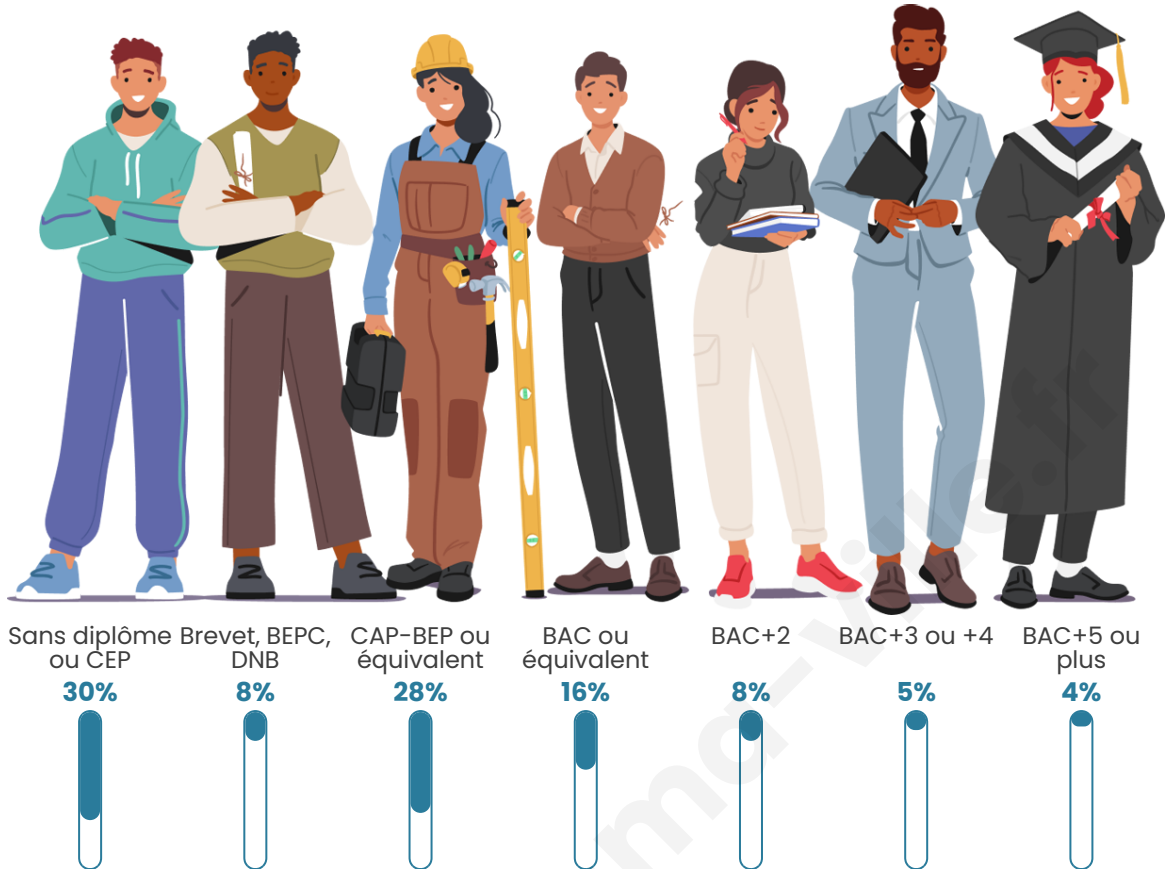

Tranche d'âge

Activité professionnelle

Niveau de diplôme

Composition des ménages

Profils électoraux

Premier tour

	Emmanuel MACRON	30.24 %
	Marine LE PEN	26.33 %
	Jean-Luc MÉLENCHON	13.46 %
	Éric ZEMMOUR	9.11 %
	Valérie PÉCRESE	6.39 %
	Jean LASSALLE	3.91 %
	Yannick JADOT	3.55 %
	Nicolas DUPONT- AIGNAN	2.75 %
	Fabien ROUSSEL	2.17 %
	Anne HIDALGO	1.10 %
	Nathalie ARTHAUD	0.58 %
	Philippe POUTOU	0.40 %