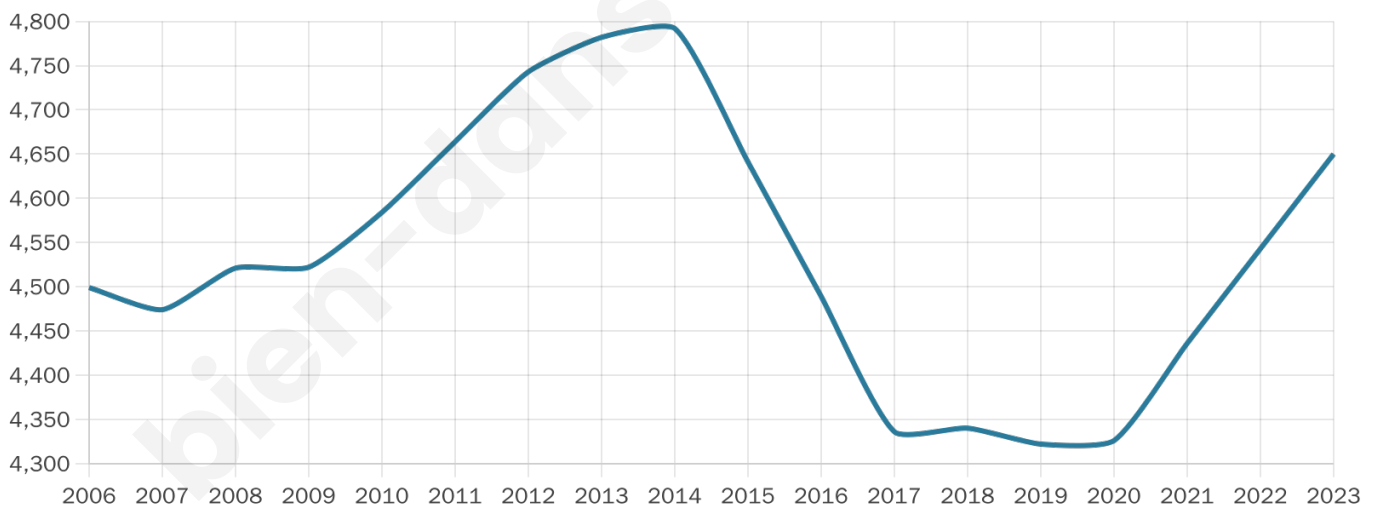

Version web

Ville de La Tremblade

Présenté par

BIEN dans
ma **VILLE** 

Sommaire

Situation géographique	3
Statistiques sur la population	4
Evolution du nombre d'habitants	4
Tranche d'âge	5
0-14 ans	5
15-29 ans	5
30-44 ans	5
45-59 ans	5
60-74 ans	5
75-89 ans	5
90 ans et +	5
Activité professionnelle	5
Agriculteurs	5
Artisans, Commerçants	5
Cadres et sup.	5
Professions intermédiaires	5
Employé	5
Ouvrier	5
Retraité	5
Autres	5
Niveau de diplôme	6
Sans diplôme ou CEP	6
Brevet, BEPC, DNB	6
CAP-BEP ou équivalent	6
BAC ou équivalent	6
BAC+2	6
BAC+3 ou +4	6
BAC+5 ou plus	6
Composition des ménages	6
Couple sans enfant	6
Couple avec enfant(s)	6
Famille monoparentale	6
Colocation / Autre	6
Personnes seules	6
Profil électoraux	7
Premier tour	7
Sécurité	8
Evolution du nombre d'infractions	8
Pour comparer	9
Services à la population	10
Commerce	10
Éducation	10
Villes autour de La Tremblade	11
Avis sur la ville de La Tremblade	12
Moyenne par critère	12
Villes autour de La Tremblade	12
Répartition des avis par note	12
Répartition des avis par note	12

4 650

Age moyen

55 ans

Pop active

30.6%

Taux chômage

9.9%

Pop densité

67 h/km²

Revenu moyen

23 170 €/an

Evolution du nombre d'habitants

Sources : Institut national de la statistique et des études économiques (insee) selon Les dernières parutions officielles de 2024 portant sur les années 2020, 2021 et 2022.