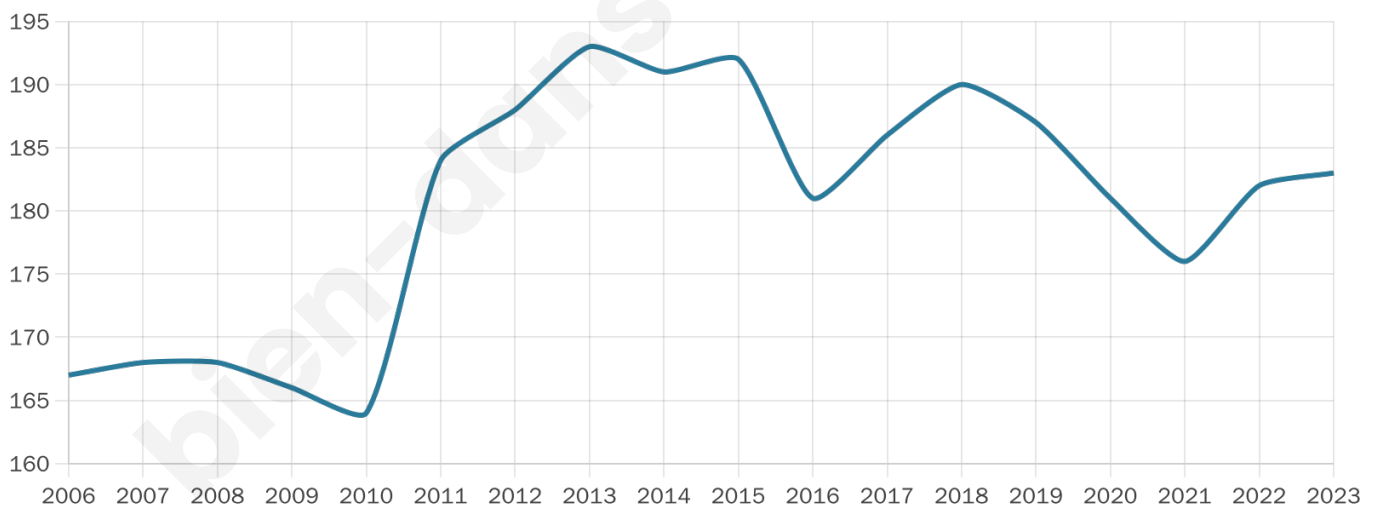

# Statistiques sur la population

Nombre d'habitants

**183**

Age moyen

**41 ans**

Pop active

**56.3%**

Taux chômage

**11.6%**

Pop densité

**14 h/km<sup>2</sup>**

Revenu moyen

**20 570 €/an**

## Evolution du nombre d'habitants

Sources : Institut national de la statistique et des études économiques (insee) selon Les dernières parutions officielles de 2024 portant sur les années 2020, 2021 et 2022.