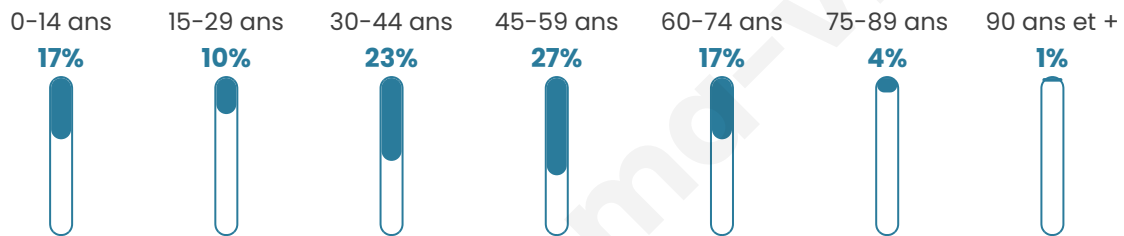

# Statistiques sur la population

Nombre d'habitants

**183**

Age moyen

**41 ans**

Pop active

**56.3%**

Taux chômage

**11.6%**

Pop densité

**14 h/km<sup>2</sup>**

Revenu moyen

**20 570 €/an**

## Evolution du nombre d'habitants

Sources : Institut national de la statistique et des études économiques (insee) selon Les dernières parutions officielles de 2024 portant sur les années 2020, 2021 et 2022.

## Tranche d'âge